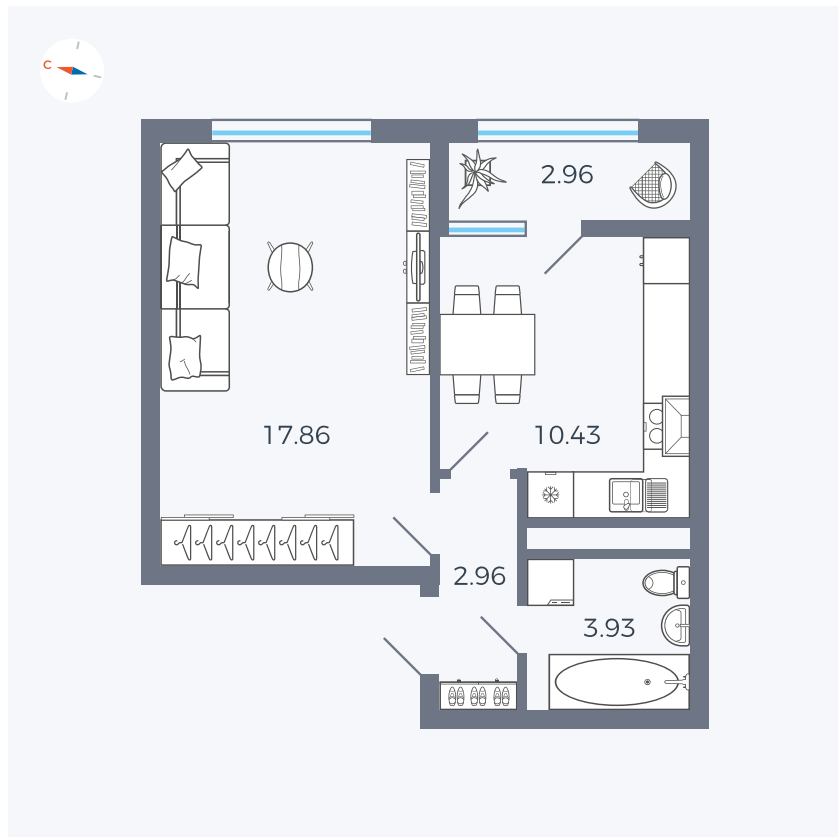

Планировка Тип 132

Квартира 230

Квартал 1.2 / Дом 2 / Секция 4 / Этаж 13

Комнат	1
Площадь	38.14 м ²
Срок сдачи	I кв. 2027
Вид из окна	Двор

Отделка

Цена: **0 Р**

Вы можете забронировать эту квартиру, или получить консультацию позвонив по номеру