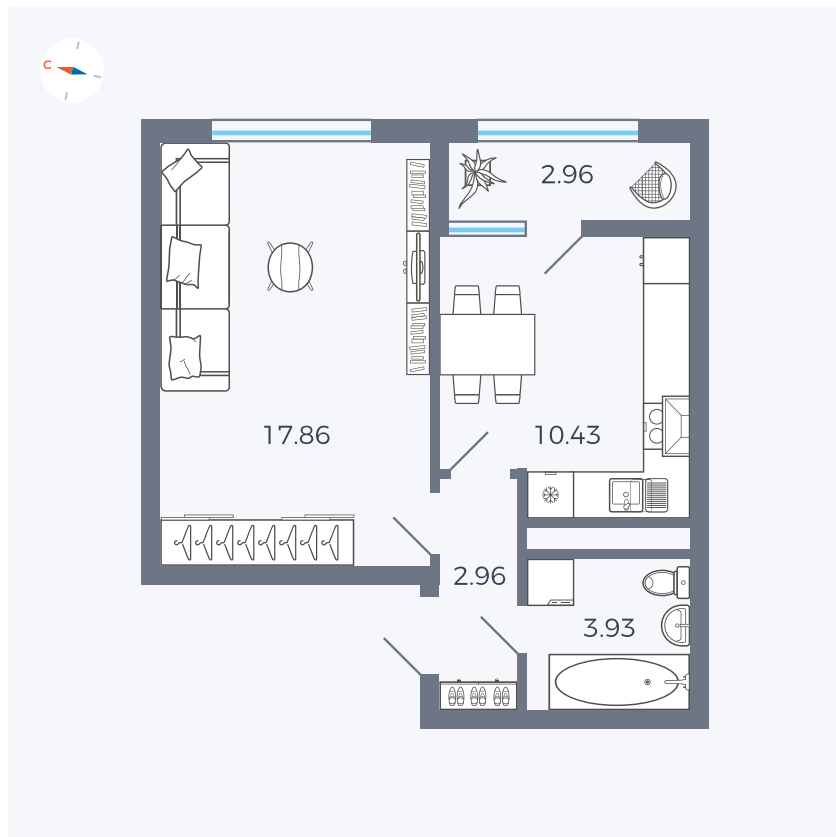

Планировка Тип 132

Квартира 230

Квартал 1.2 / Дом 2 / Секция 4 / Этаж 13

Комнат	1
Площадь	38.14 м ²
Срок сдачи	I кв. 2027
Вид из окна	Двор

Отделка

Цена: **0 Р**

Вы можете забронировать эту квартиру, или получить консультацию позвонив по номеру