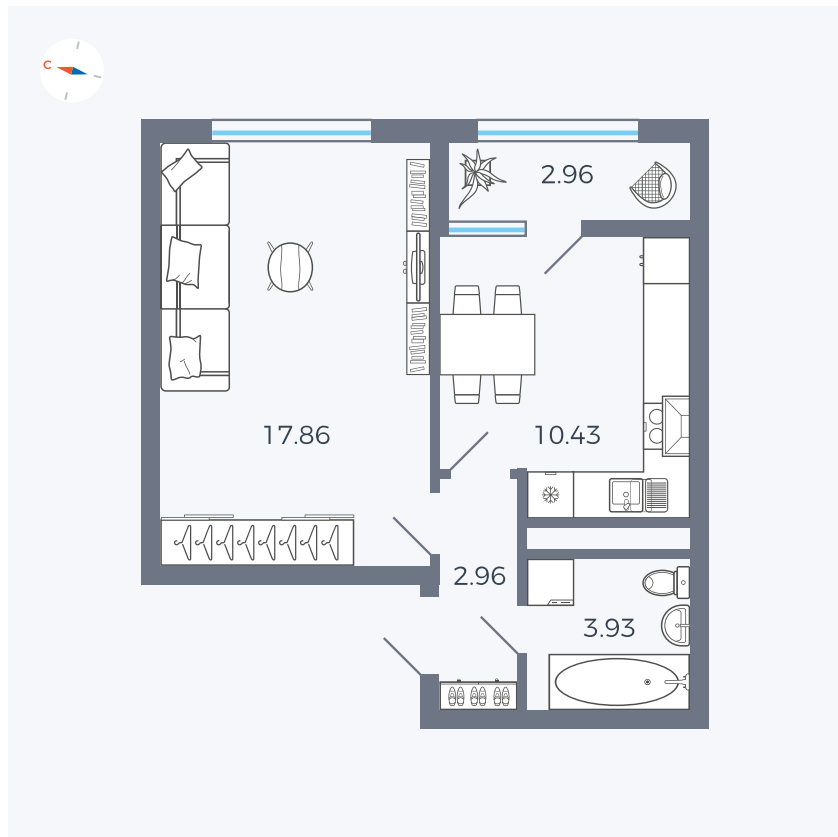

Планировка Тип 132

Квартира 230

Квартал 1.2 / Дом 2 / Секция 4 / Этаж 13

Комнат	1
Площадь	38.14 м ²
Срок сдачи	I кв. 2027
Вид из окна	Двор

Отделка

Цена:

0 ₪

Вы можете забронировать эту квартиру, или получить консультацию позвонив по номеру