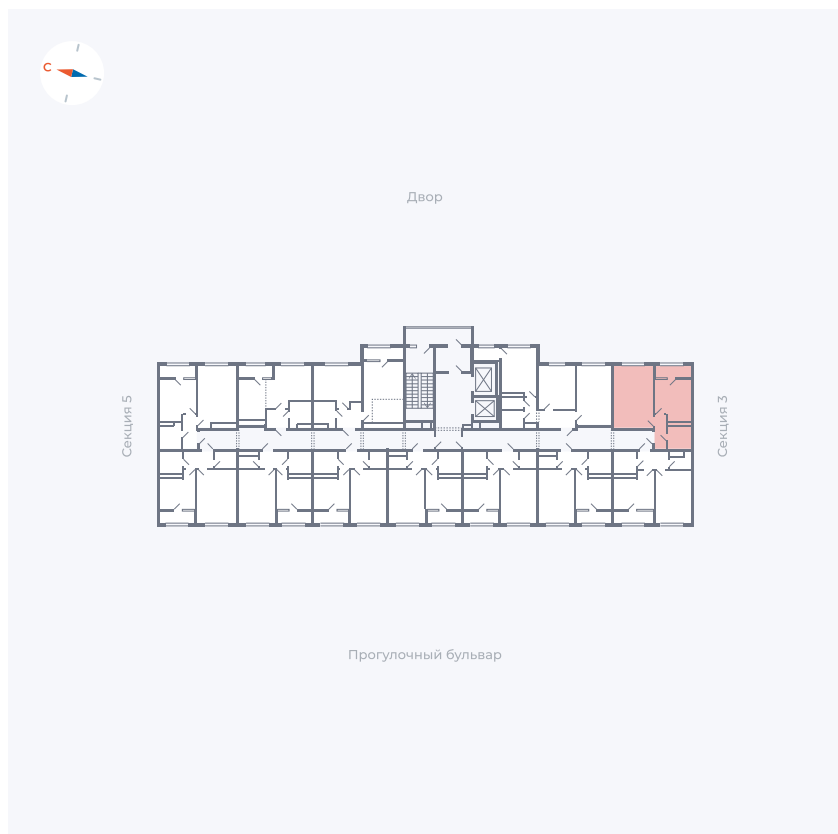

На этаже

Для заметок

Дата генерации: 05.01.2025