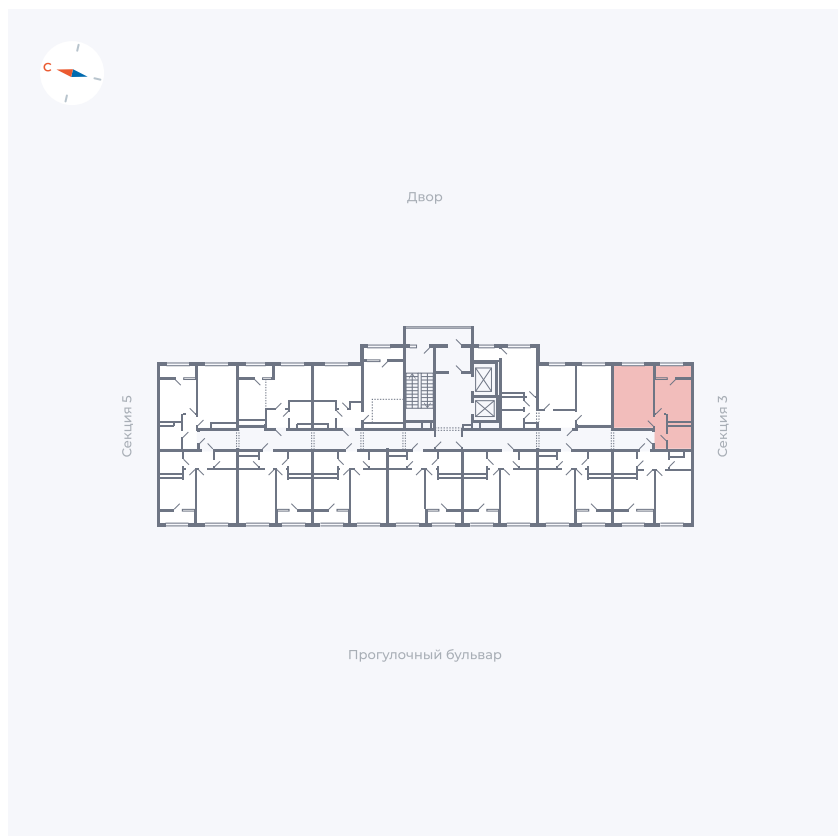

На этаже

Для заметок

Дата генерации: 16.10.2024