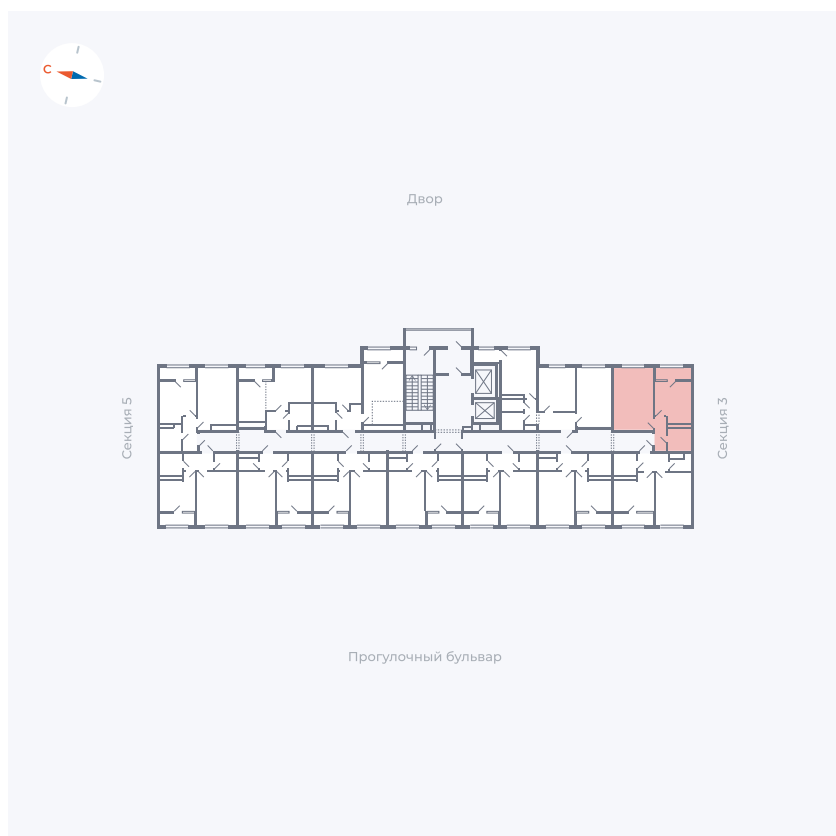

# Квартира 230

Квартал 1.2 / Дом 2 / Секция 4 / Этаж 13

Комнат	1
Площадь	38.14 м <sup>2</sup>
Срок сдачи	I кв. 2027
Вид из окна	Двор

## На этаже