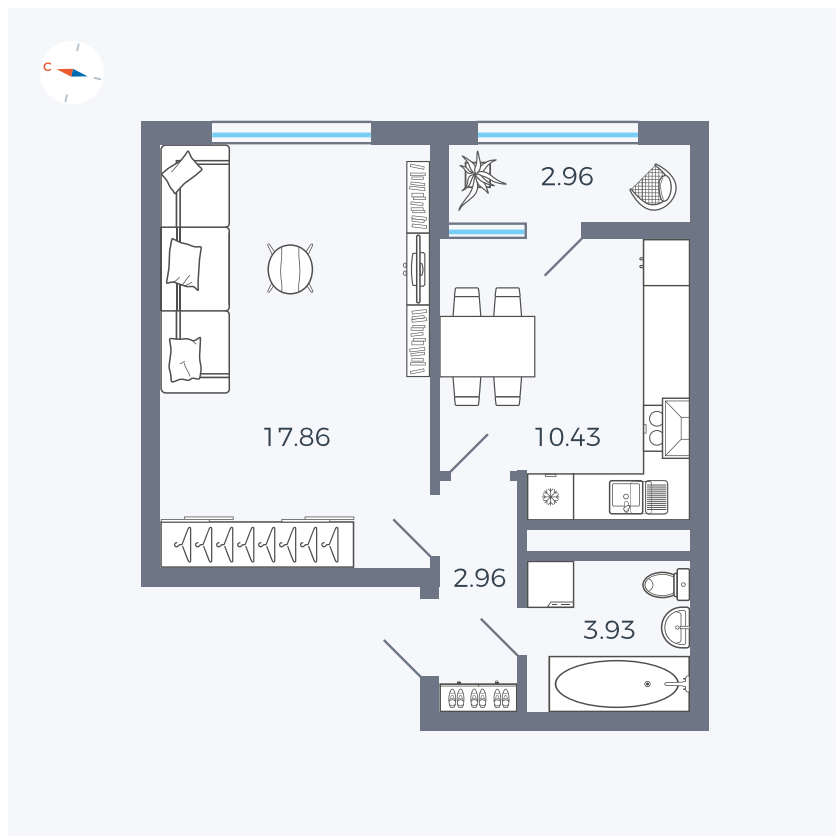

Планировка Тип 132

# Квартира 230

Квартал 1.2 / Дом 2 / Секция 4 / Этаж 13

Комнат	1
Площадь	38.14 м <sup>2</sup>
Срок сдачи	I кв. 2027
Вид из окна	Двор