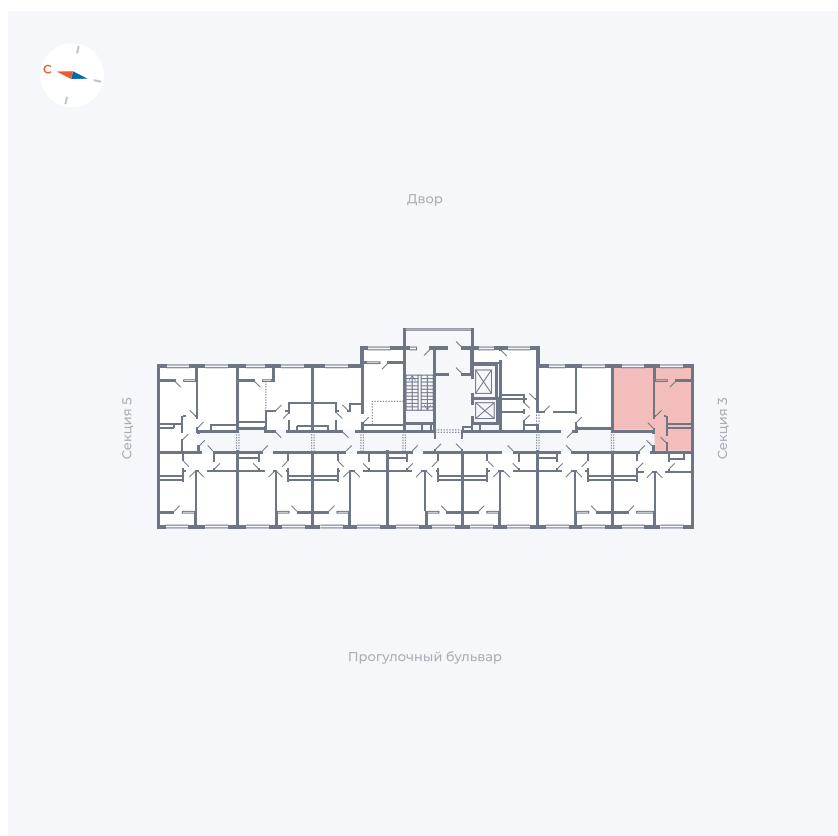

На этаже

Для заметок

Дата генерации: 24.11.2024