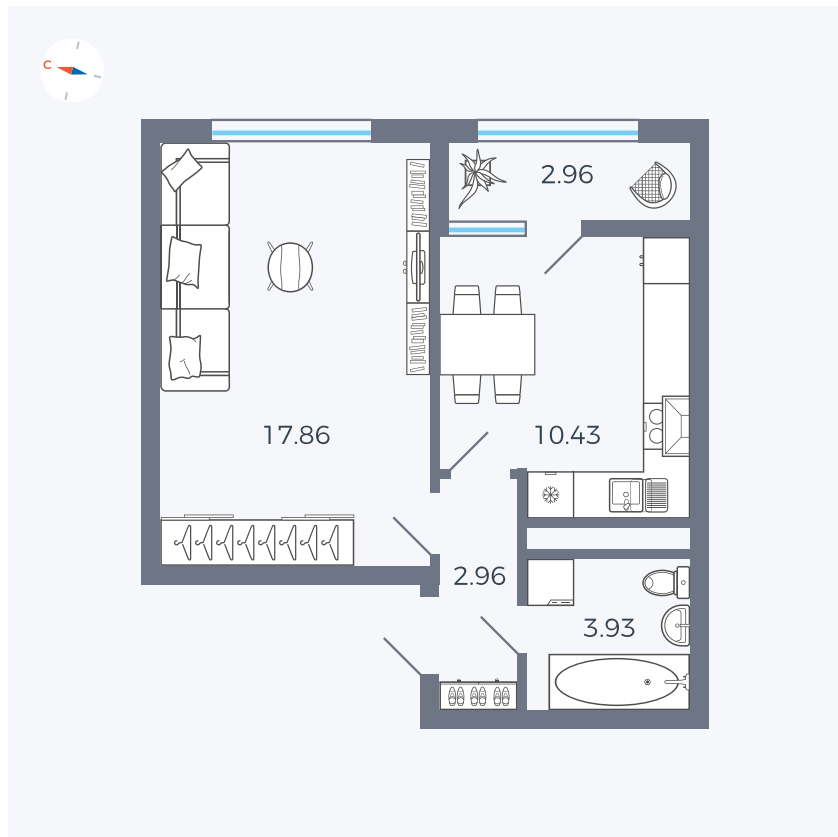

Планировка Тип 132

# Квартира 230

Квартал 1.2 / Дом 2 / Секция 4 / Этаж 13

Комнат	1
Площадь	38.14 м <sup>2</sup>
Срок сдачи	I кв. 2027
Вид из окна	Двор