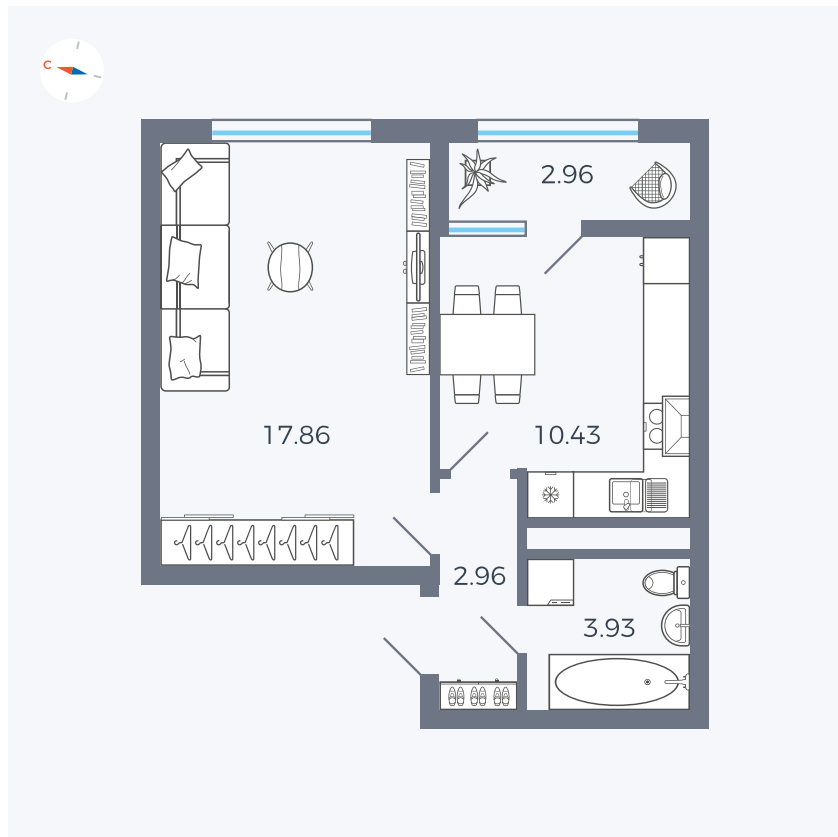

Планировка Тип 132

Квартира 230

Квартал 1.2 / Дом 2 / Секция 4 / Этаж 13

Комнат	1
Площадь	38.14 м ²
Срок сдачи	I кв. 2027
Вид из окна	Двор

Отделка

Цена: **0** ₪

Вы можете забронировать эту квартиру, или получить консультацию позвонив по номеру