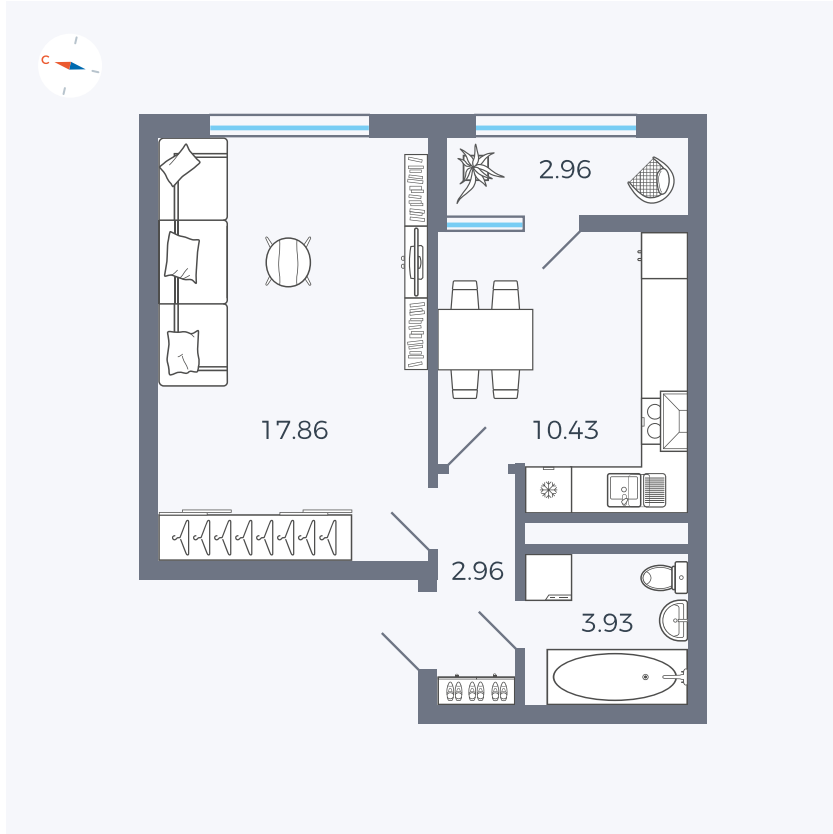

Планировка Тип 132

# Квартира 230

Квартал 1.2 / Дом 2 / Секция 4 / Этаж 13

Комнат	1
Площадь	38.14 м <sup>2</sup>
Срок сдачи	I кв. 2027
Вид из окна	Двор