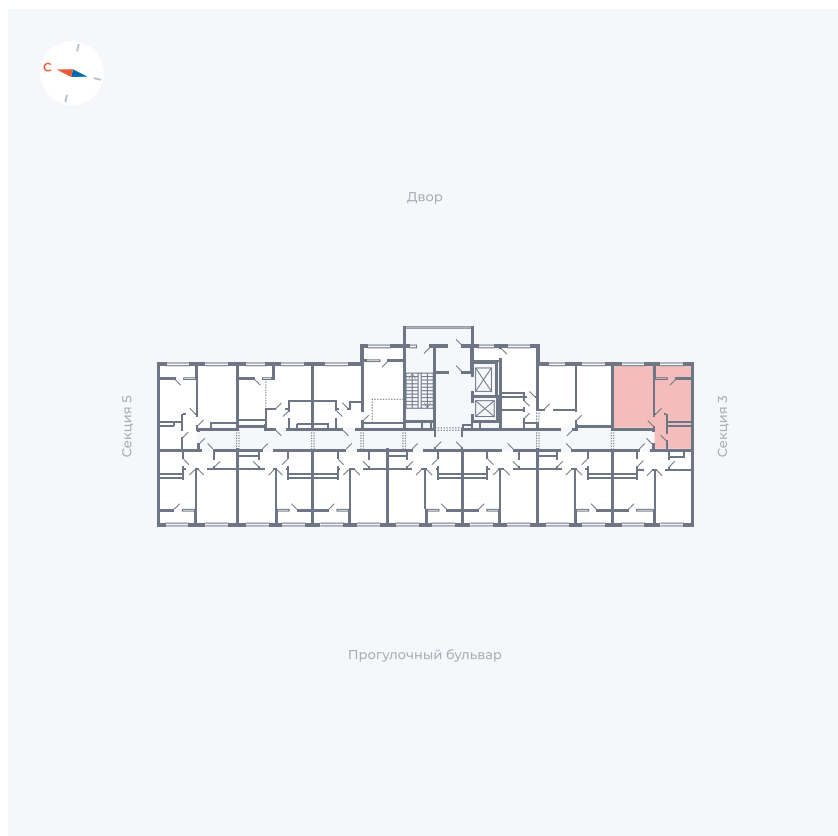

На этаже

Для заметок

Дата генерации: 05.01.2025