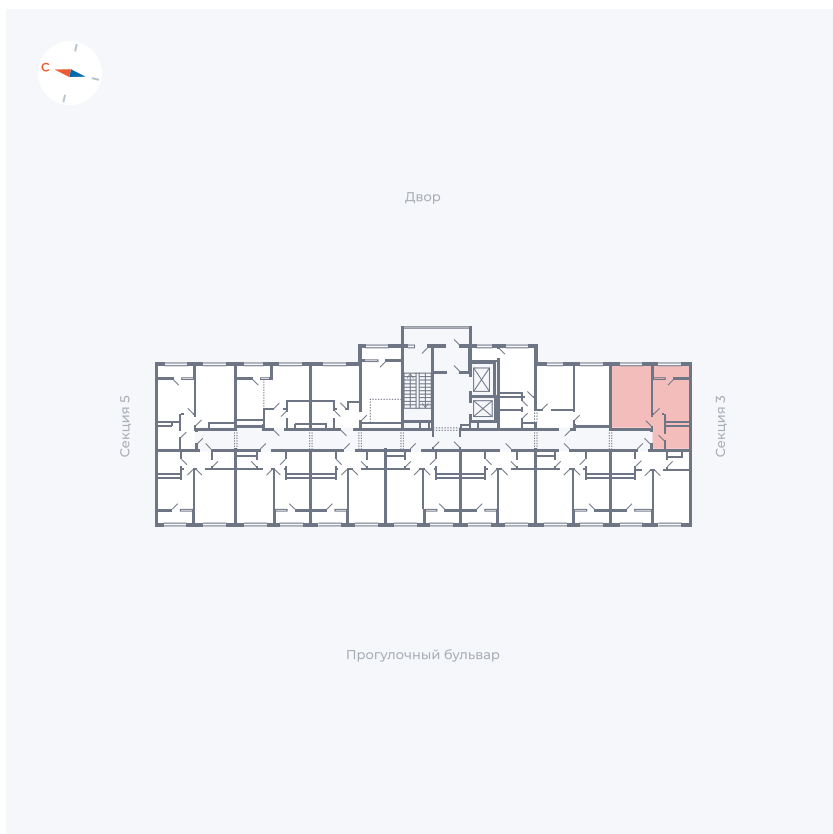

# Квартира 230

Квартал 1.2 / Дом 2 / Секция 4 / Этаж 13

Комнат	1
Площадь	38.14 м <sup>2</sup>
Срок сдачи	I кв. 2027
Вид из окна	Двор

## На этаже