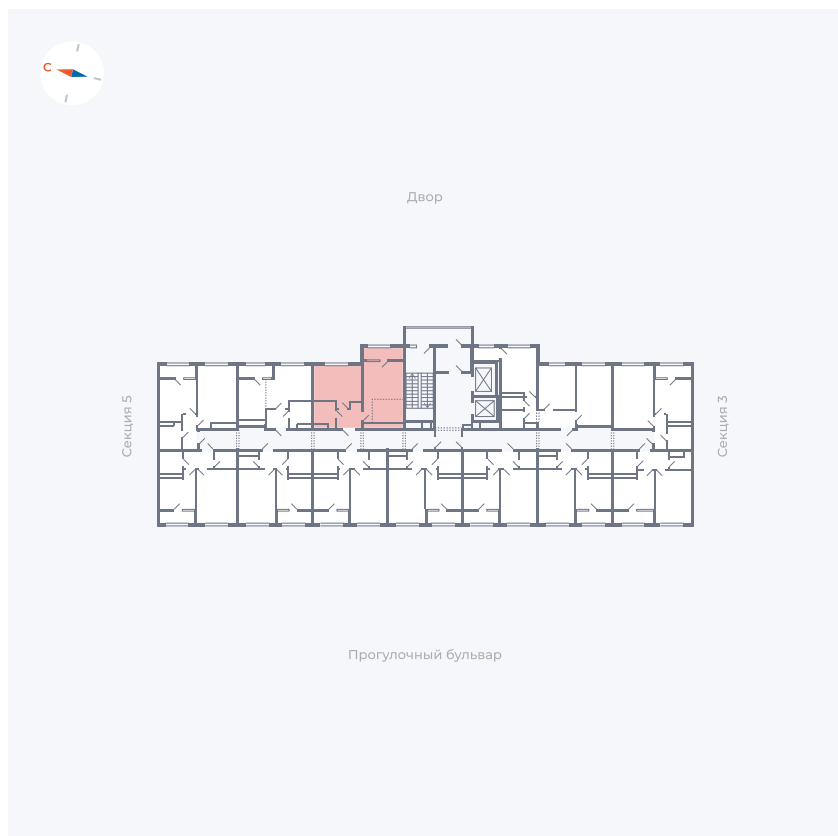

На этаже

Для заметок

Дата генерации: 27.11.2024