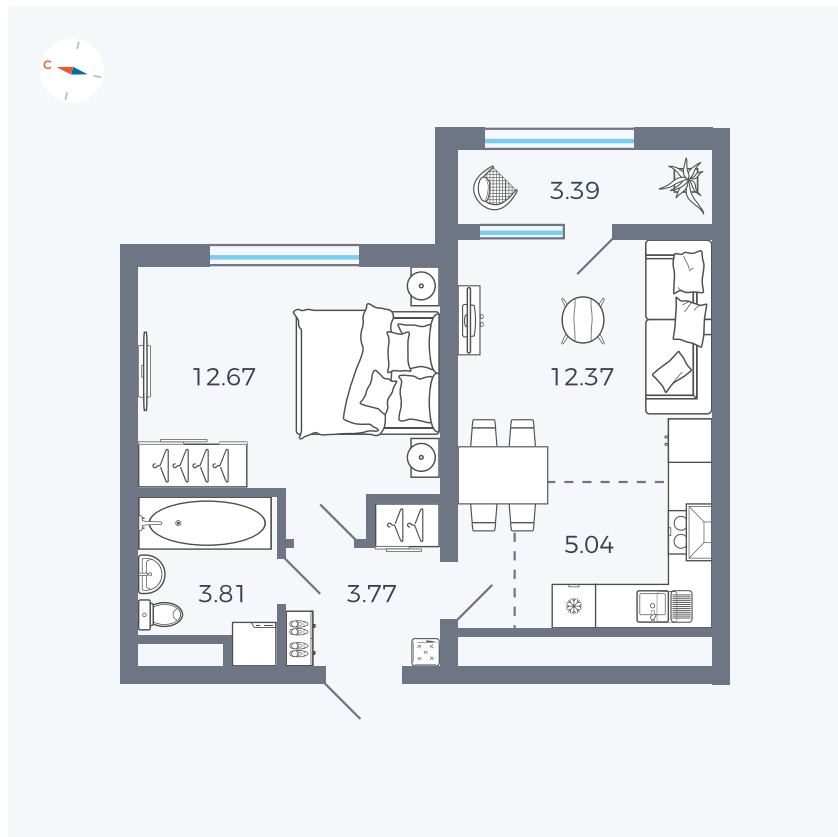

Планировка Тип 160

Квартира 228

Квартал 1.2 / Дом 2 / Секция 4 / Этаж 12

Комнат	1
Площадь	41.05 м ²
Срок сдачи	I кв. 2027
Вид из окна	Двор

Отделка

Цена:

0 ₪

Вы можете забронировать эту квартиру, или получить консультацию позвонив по номеру