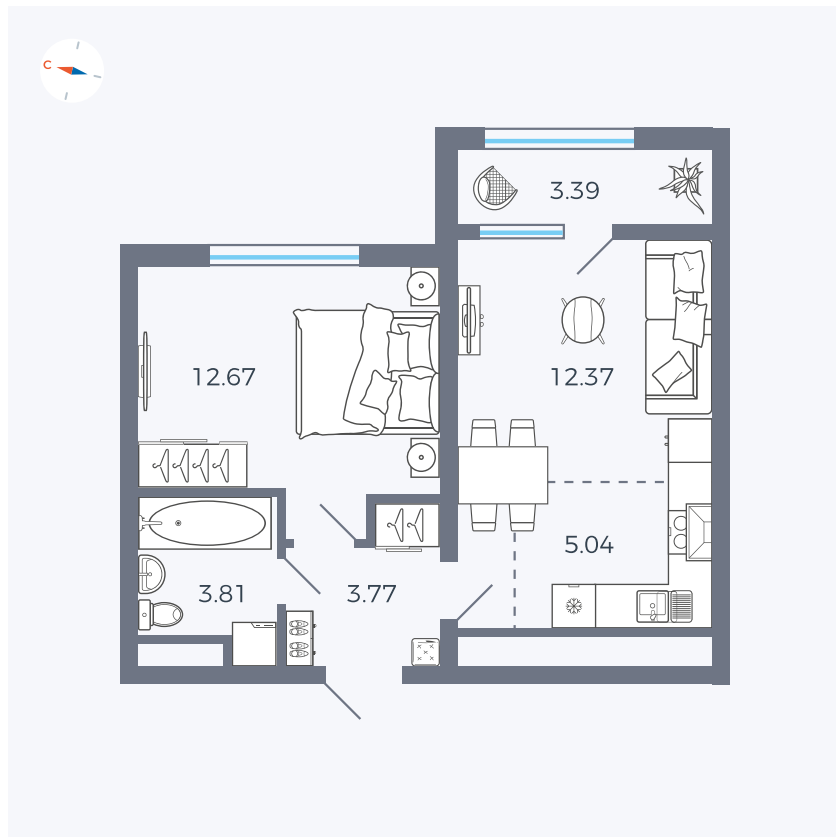

Планировка Тип 160

Квартира 228

Квартал 1.2 / Дом 2 / Секция 4 / Этаж 12

Комнат	1
Площадь	41.05 м ²
Срок сдачи	I кв. 2027
Вид из окна	Двор

Отделка

Цена:

0 ₪

Вы можете забронировать эту квартиру, или получить консультацию позвонив по номеру