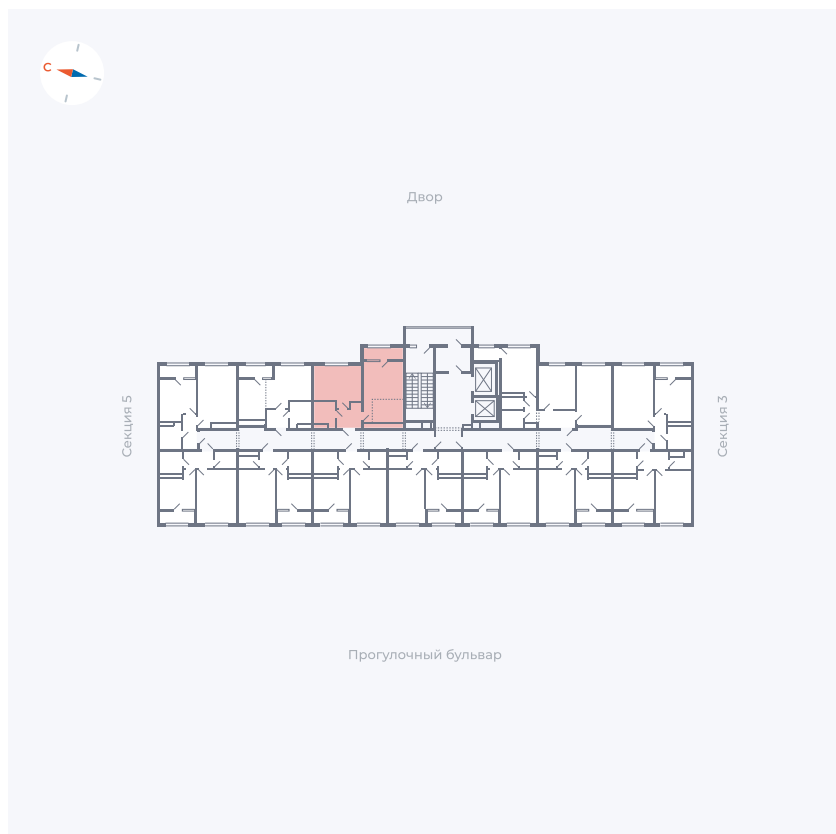

На этаже

Для заметок

Дата генерации: 24.11.2024