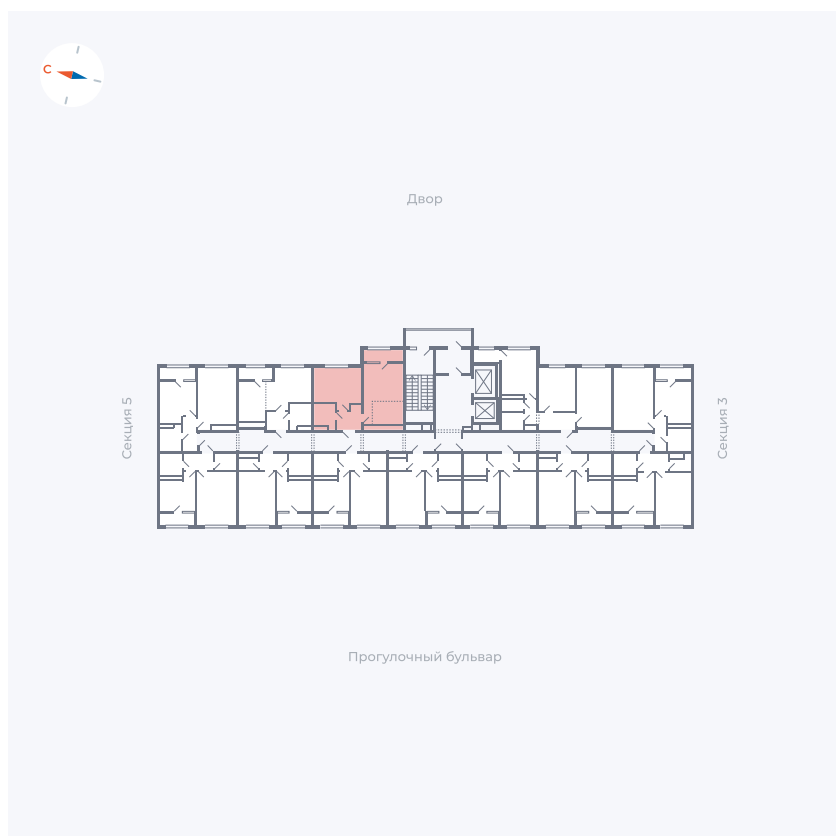

На этаже

Для заметок

Дата генерации: 16.10.2024