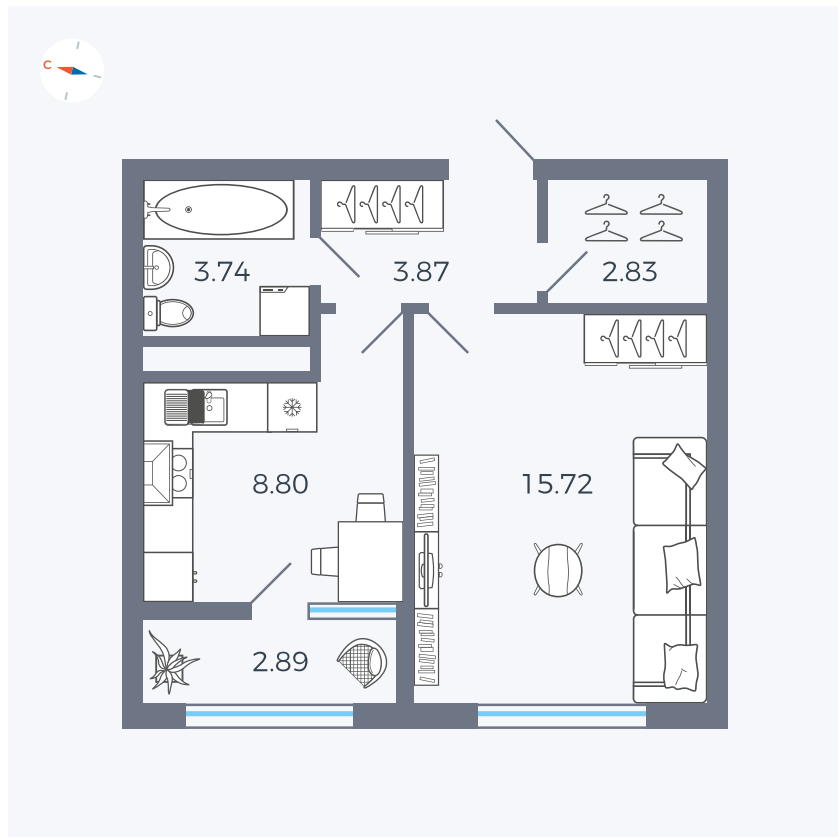

Планировка Тип 133

Квартира 225

Квартал 1.2 / Дом 2 / Секция 4 / Этаж 12

Комнат	1
Площадь	37.85 м ²
Срок сдачи	I кв. 2027
Вид из окна	Бульвар

Отделка

Цена:

0 ₪

Вы можете забронировать эту квартиру, или получить консультацию позвонив по номеру