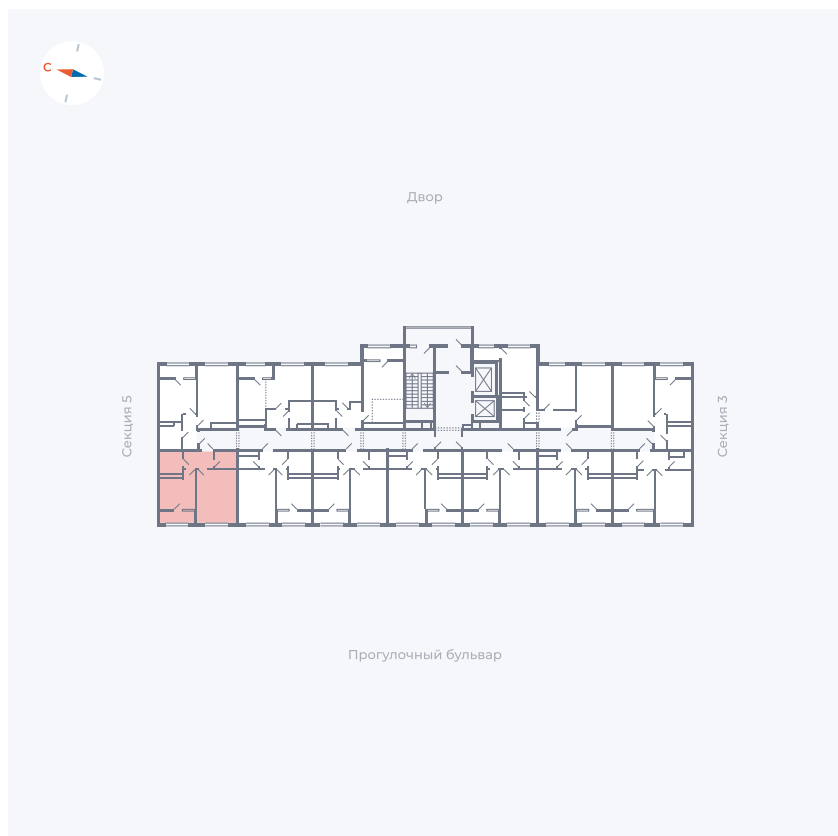

На этаже

Дата генерации: 24.11.2024