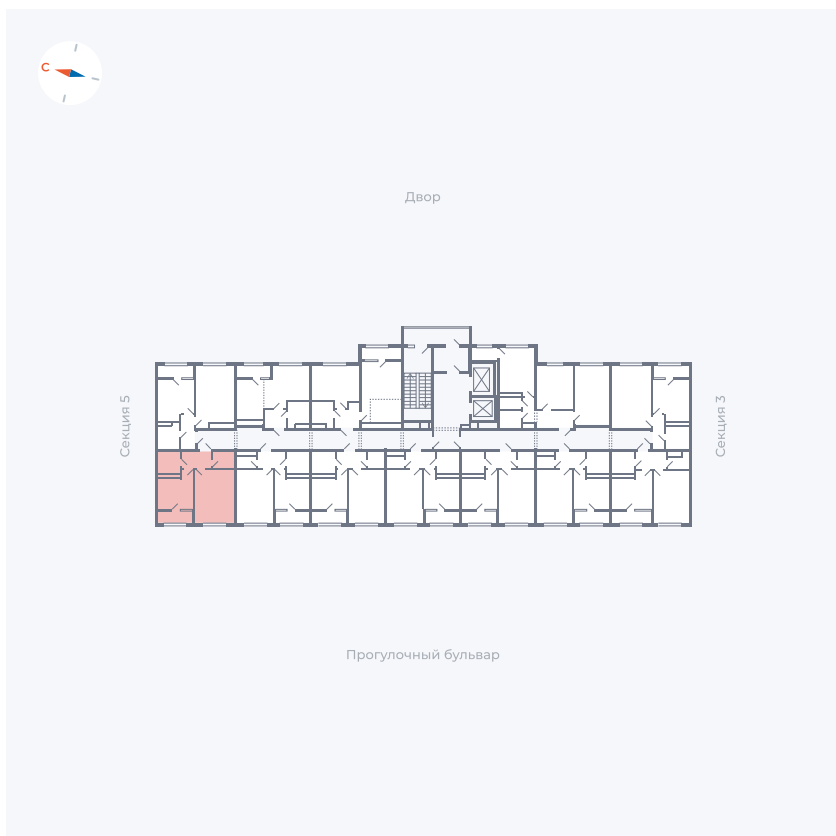

На этаже

Дата генерации: 16.10.2024