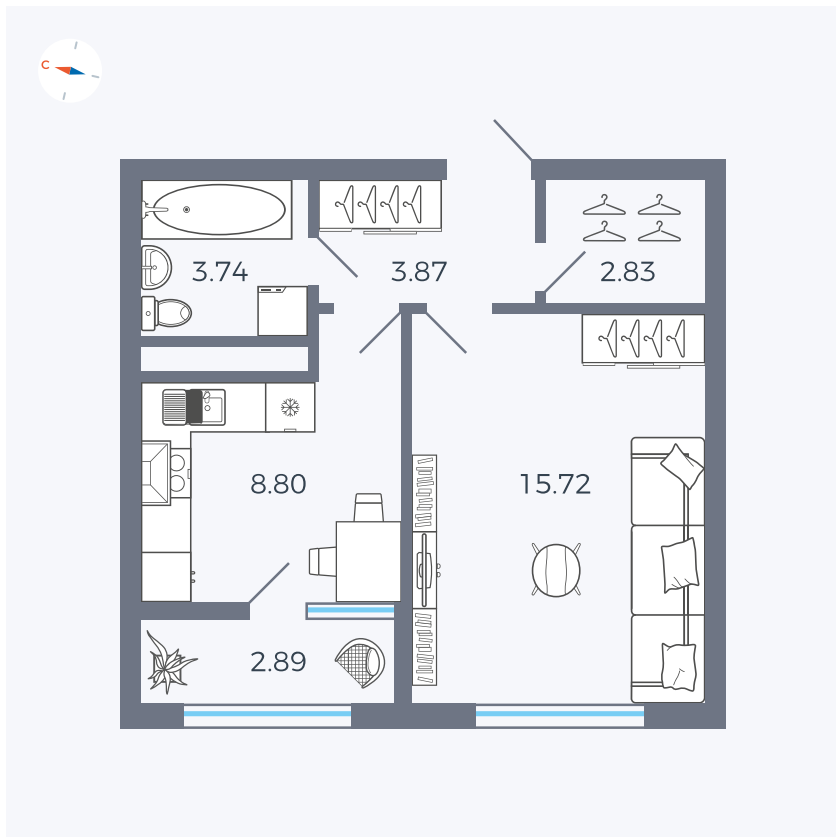

Планировка Тип 133

Квартира 225

Квартал 1.2 / Дом 2 / Секция 4 / Этаж 12

Комнат	1
Площадь	37.85 м ²
Срок сдачи	I кв. 2027
Вид из окна	Бульвар

Отделка

Цена:

0 ₪

Вы можете забронировать эту квартиру, или получить консультацию позвонив по номеру