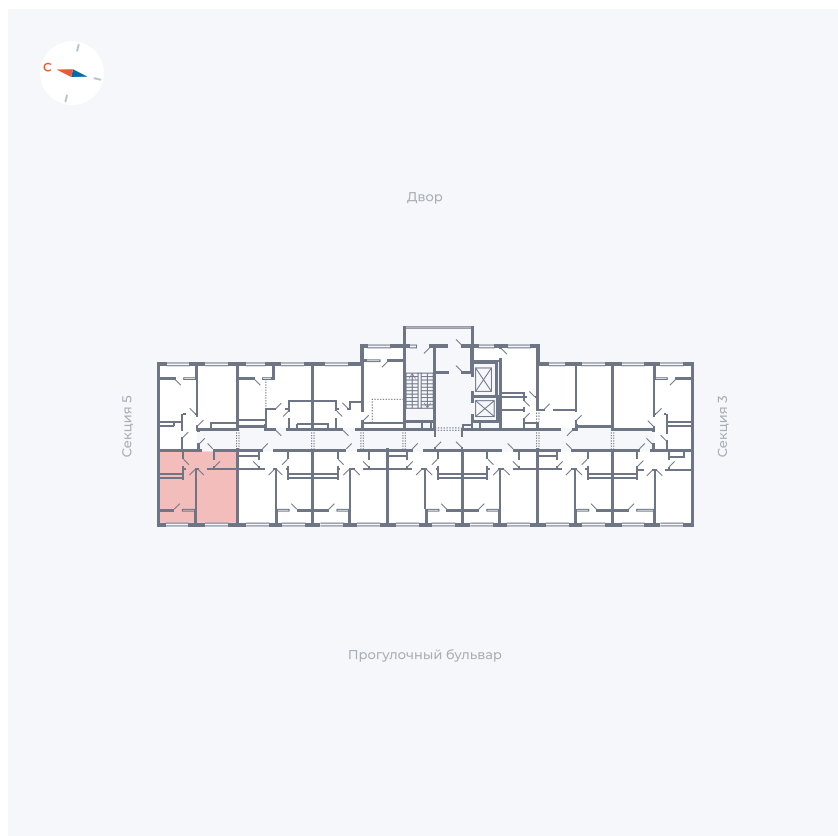

На этаже

Дата генерации: 21.11.2024