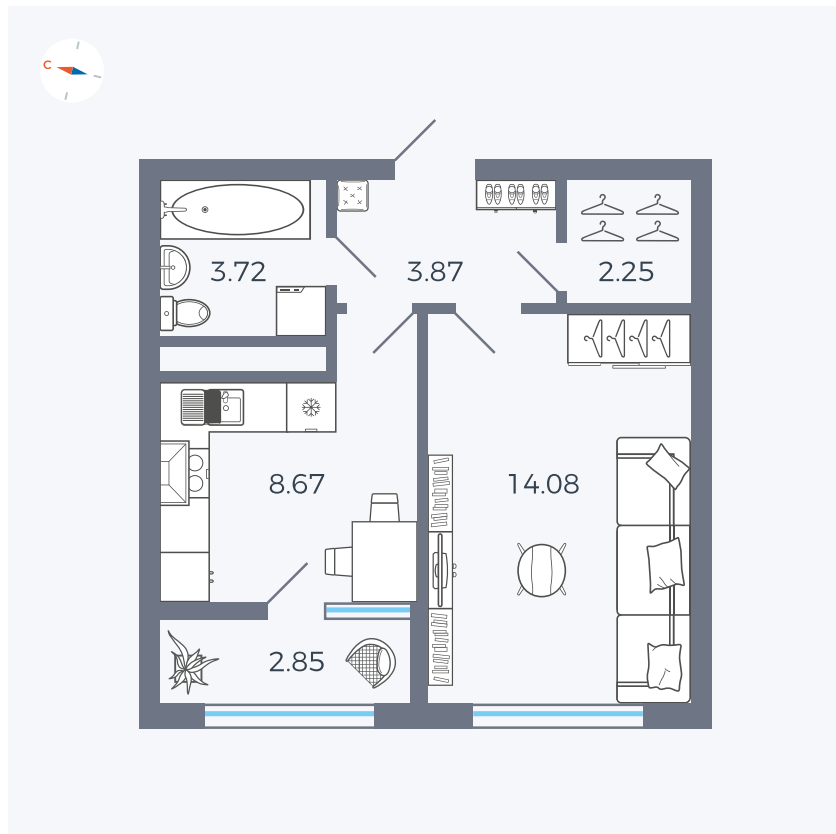

Планировка Тип 133

Квартира 223

Квартал 1.2 / Дом 2 / Секция 4 / Этаж 12

Комнат	1
Площадь	35.44 м ²
Срок сдачи	I кв. 2027
Вид из окна	Бульвар

Отделка

Цена:

0 ₪

Вы можете забронировать эту квартиру, или получить консультацию позвонив по номеру