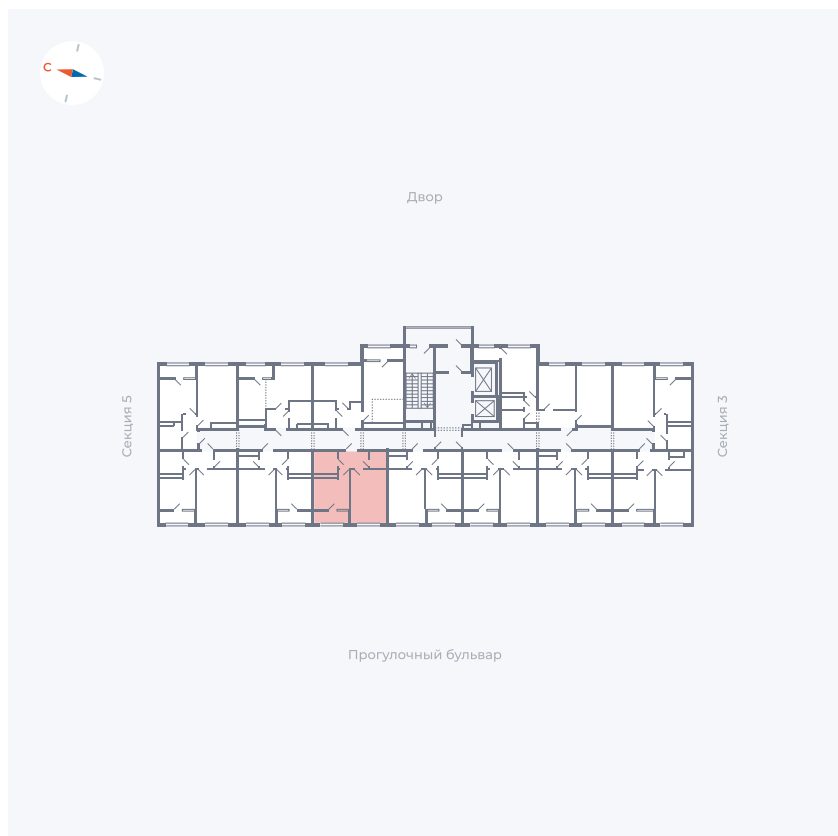

На этаже

Для заметок

Дата генерации: 22.12.2024