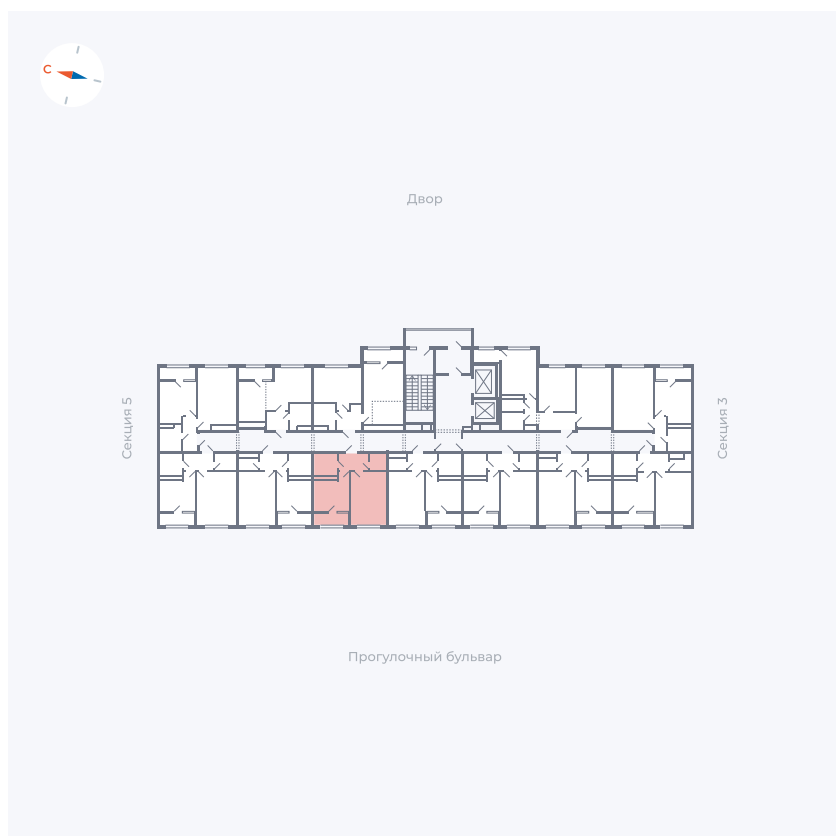

На этаже

Для заметок

Дата генерации: 06.04.2026