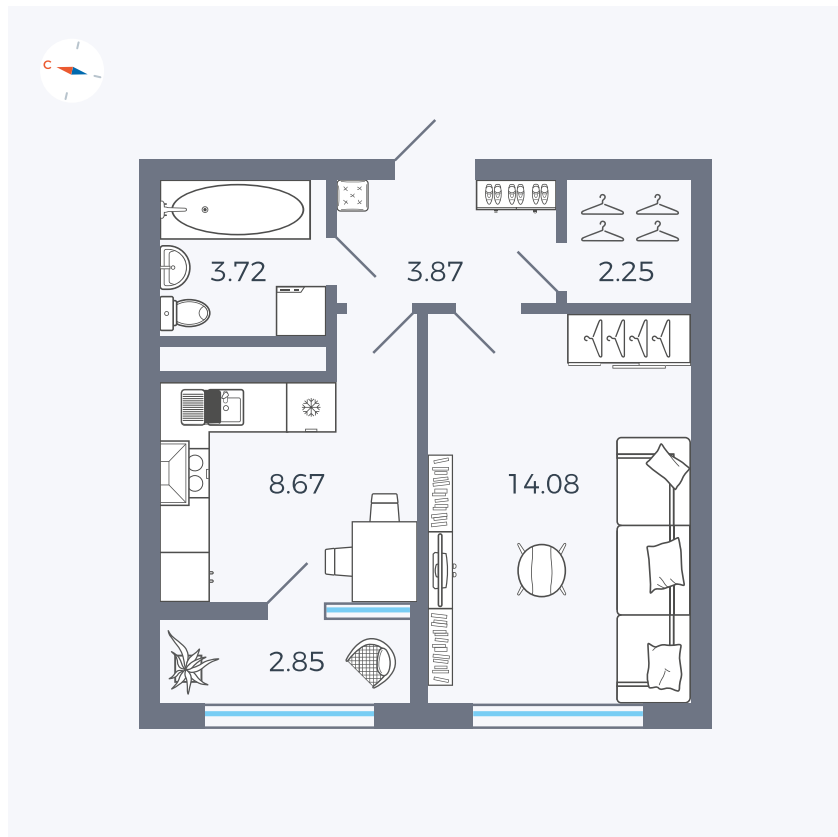

Планировка Тип 133

Квартира 223

Квартал 1.2 / Дом 2 / Секция 4 / Этаж 12

Комнат	1
Площадь	35.44 м ²
Срок сдачи	I кв. 2027
Вид из окна	Бульвар

Отделка

Цена:

0 ₪

Вы можете забронировать эту квартиру, или получить консультацию позвонив по номеру