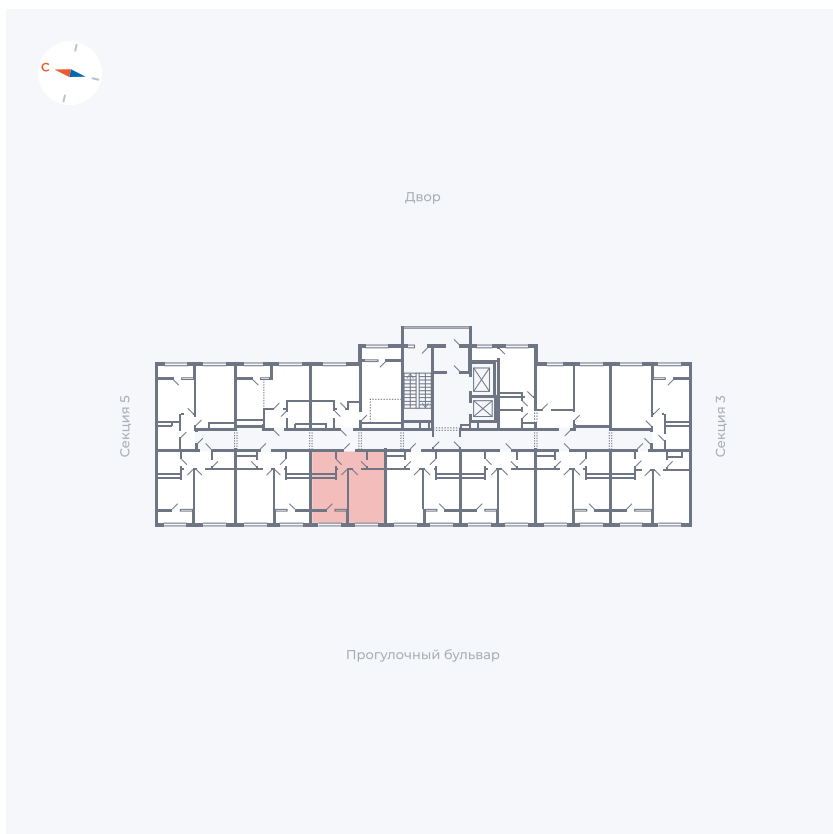

На этаже

Дата генерации: 16.10.2024