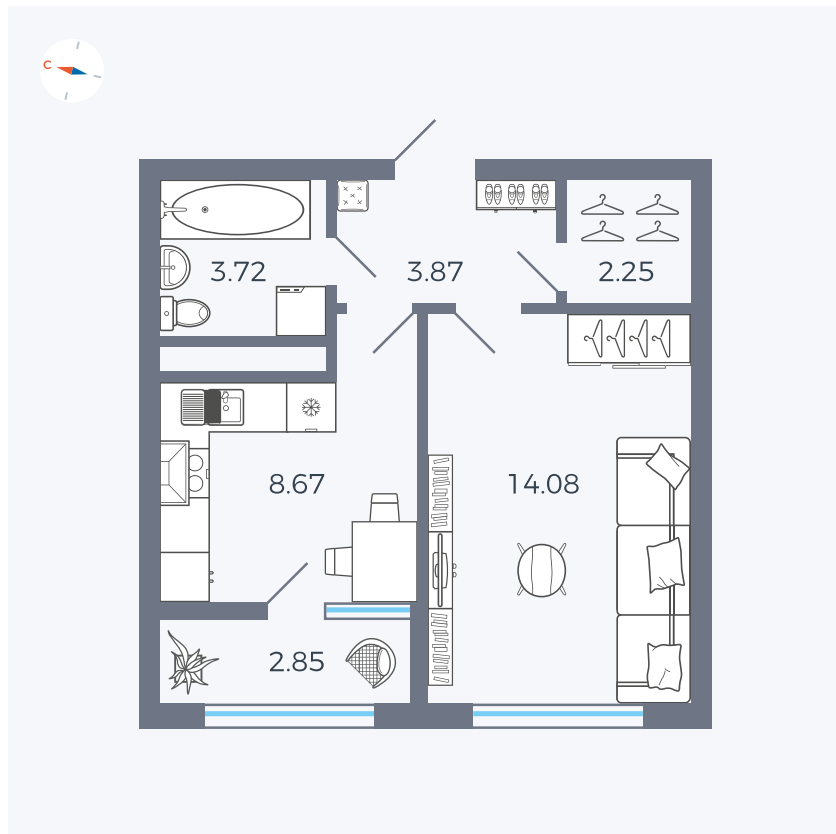

Планировка Тип 133

# Квартира 223

Квартал 1.2 / Дом 2 / Секция 4 / Этаж 12

Комнат	1
Площадь	35.44 м <sup>2</sup>
Срок сдачи	I кв. 2027
Вид из окна	Бульвар