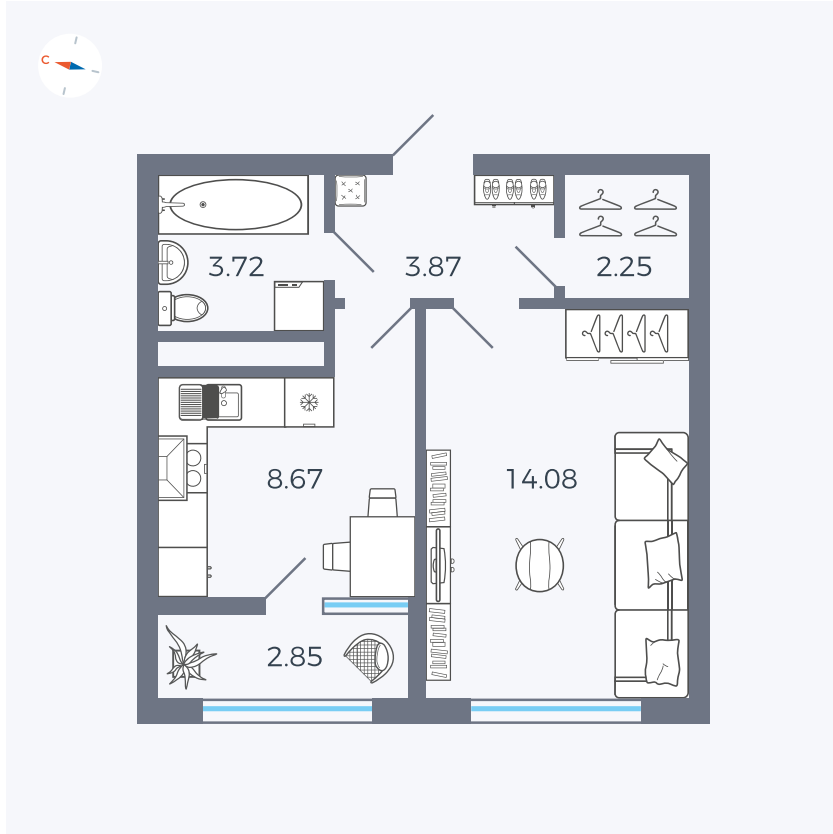

Планировка Тип 133

Квартира 223

Квартал 1.2 / Дом 2 / Секция 4 / Этаж 12

Комнат	1
Площадь	35.44 м ²
Срок сдачи	I кв. 2027
Вид из окна	Бульвар

Отделка

Цена:

0 ₪

Вы можете забронировать эту квартиру, или получить консультацию позвонив по номеру