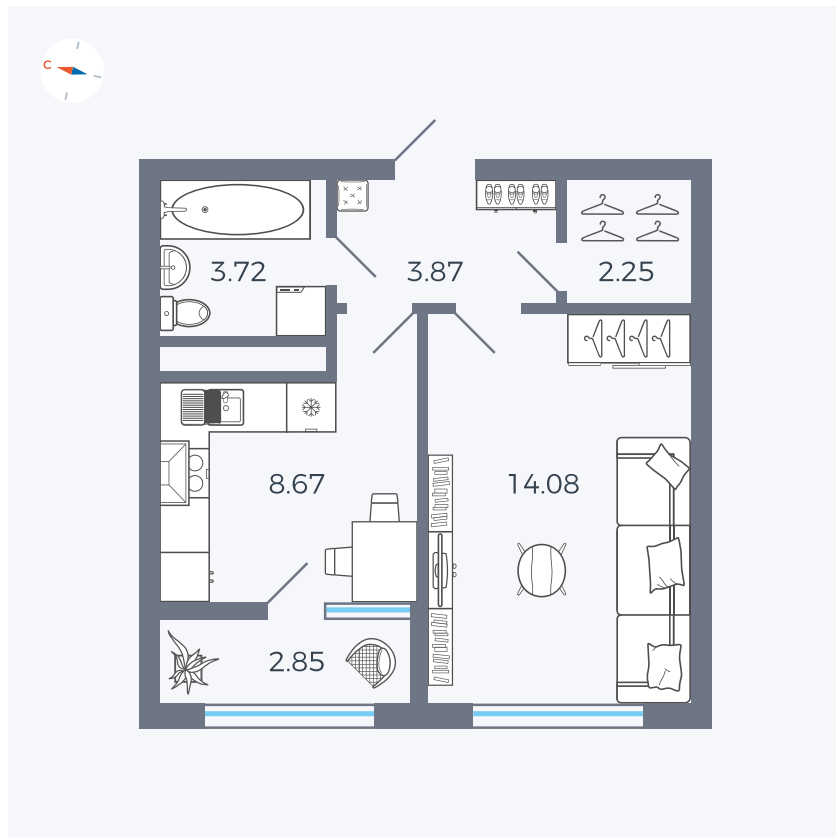

Планировка Тип 133

Квартира 223

Квартал 1.2 / Дом 2 / Секция 4 / Этаж 12

Комнат	1
Площадь	35.44 м ²
Срок сдачи	I кв. 2027
Вид из окна	Бульвар

Отделка

Цена:

0 ₪

Вы можете забронировать эту квартиру, или получить консультацию позвонив по номеру