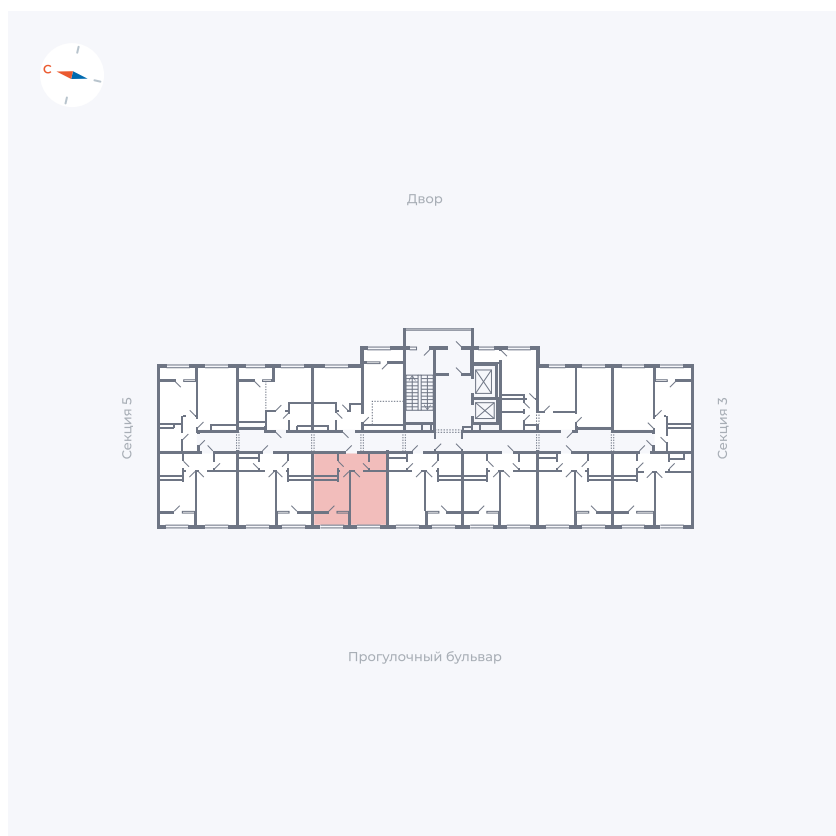

Планировка Тип 133

# Квартира 223

Квартал 1.2 / Дом 2 / Секция 4 / Этаж 12

Комнат	1
Площадь	35.44 м <sup>2</sup>
Срок сдачи	I кв. 2027
Вид из окна	Бульвар

## На этаже