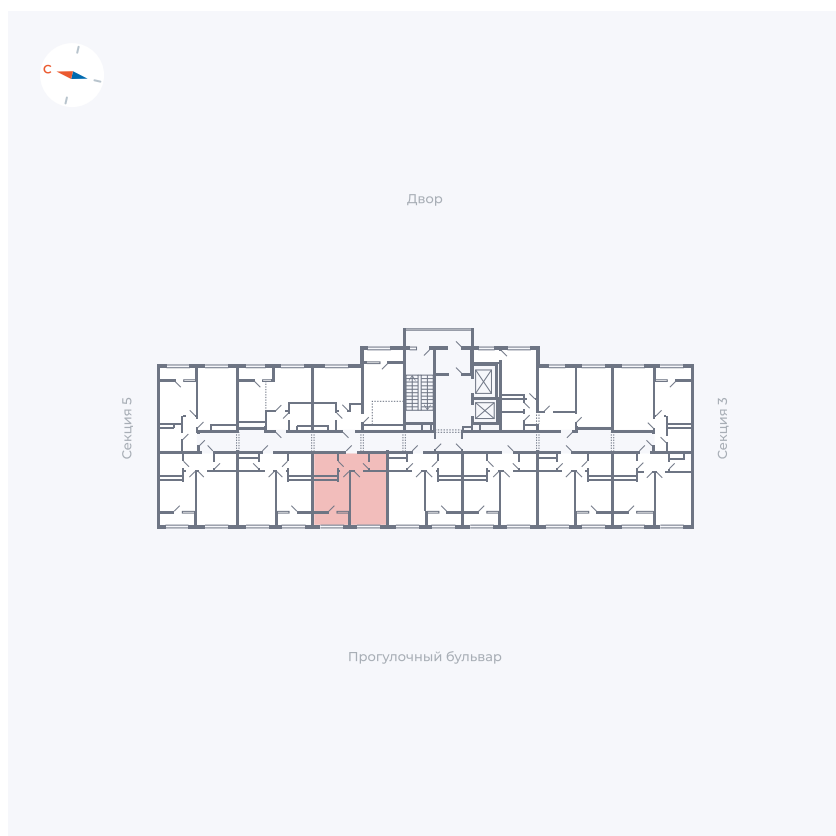

На этаже

Дата генерации: 27.04.2026