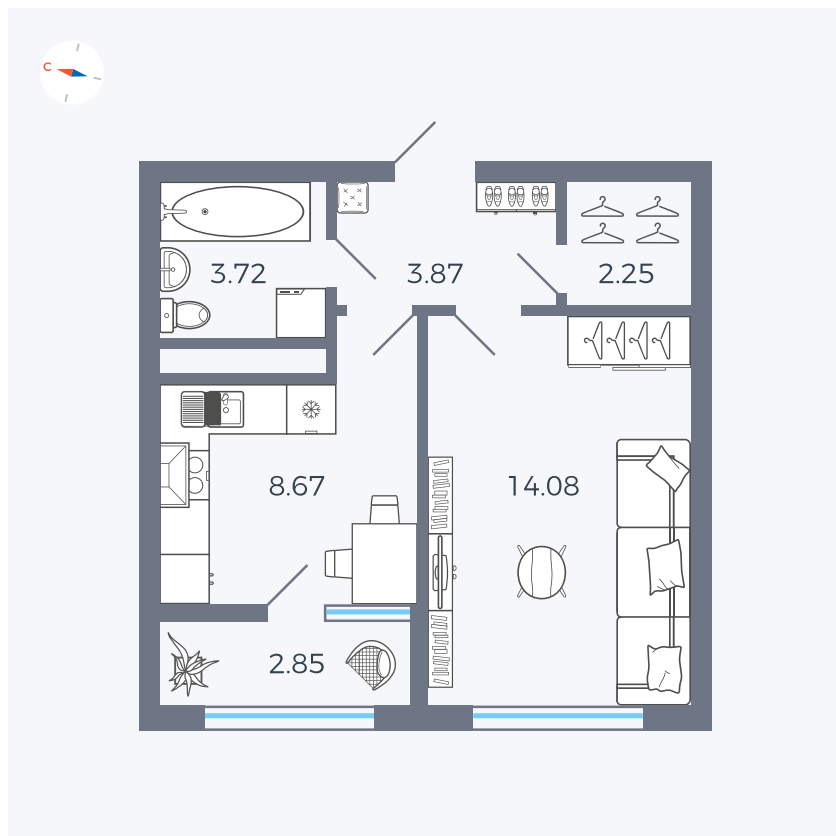

Планировка Тип 133

Квартира 223

Квартал 1.2 / Дом 2 / Секция 4 / Этаж 12

Комнат	1
Площадь	35.44 м ²
Срок сдачи	I кв. 2027
Вид из окна	Бульвар

Отделка

Цена:

0 ₪

Вы можете забронировать эту квартиру, или получить консультацию позвонив по номеру