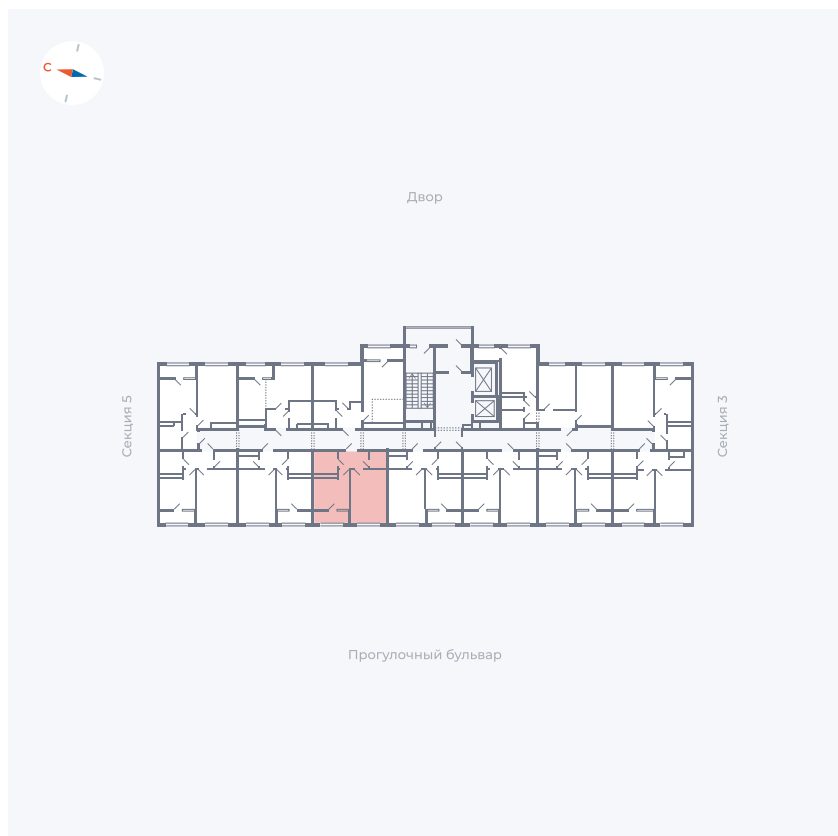

На этаже

Для заметок

Дата генерации: 21.11.2024