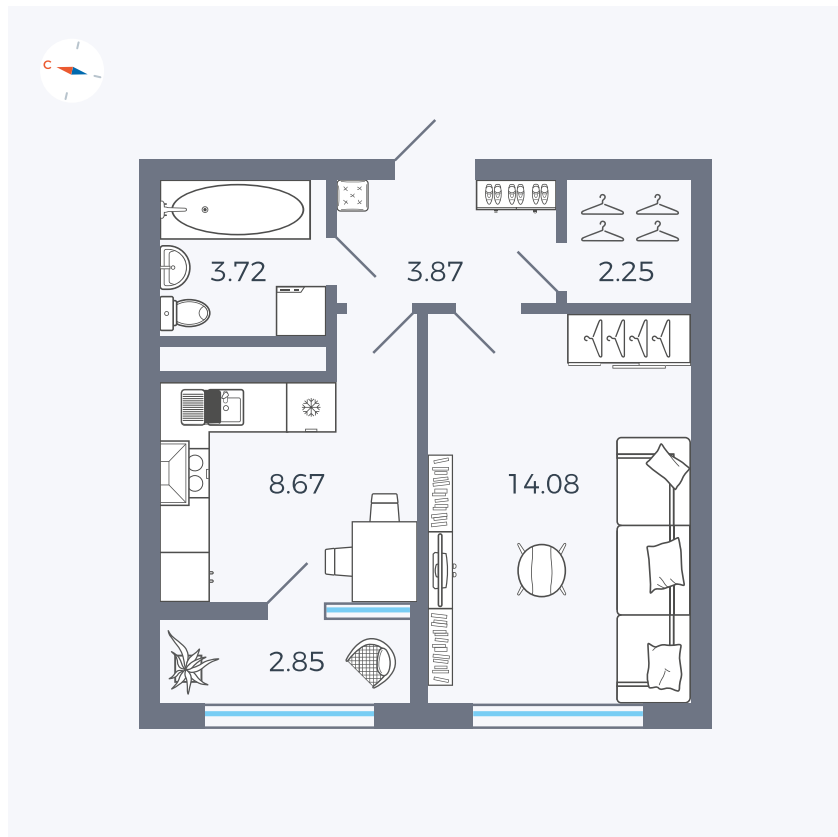

Планировка Тип 133

Квартира 223

Квартал 1.2 / Дом 2 / Секция 4 / Этаж 12

Комнат	1
Площадь	35.44 м ²
Срок сдачи	I кв. 2027
Вид из окна	Бульвар

Отделка

Цена:

0 Р

Вы можете забронировать эту квартиру, или получить консультацию позвонив по номеру