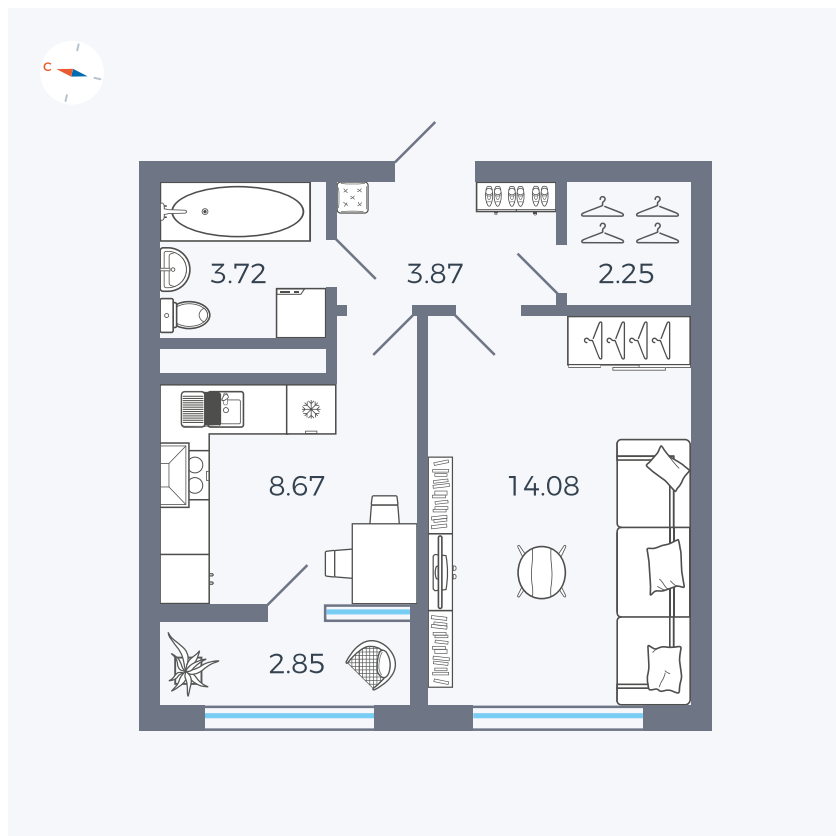

Планировка Тип 133

# Квартира 223

Квартал 1.2 / Дом 2 / Секция 4 / Этаж 12

Комнат	1
Площадь	35.44 м <sup>2</sup>
Срок сдачи	I кв. 2027
Вид из окна	Бульвар