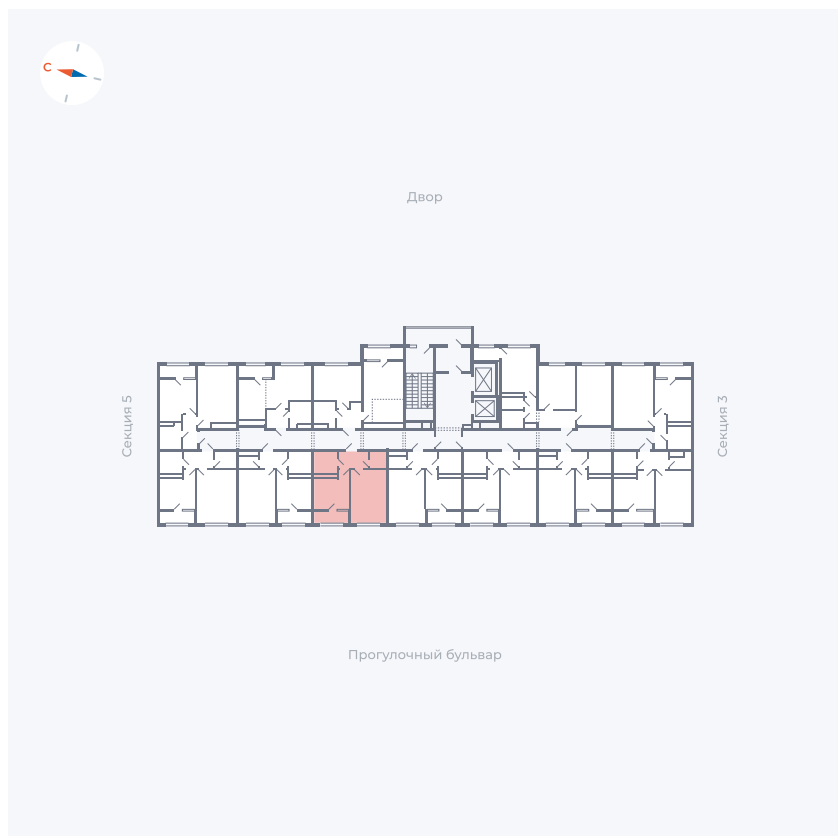

# Квартира 223

Квартал 1.2 / Дом 2 / Секция 4 / Этаж 12

Комнат	1
Площадь	35.44 м <sup>2</sup>
Срок сдачи	I кв. 2027
Вид из окна	Бульвар

## На этаже