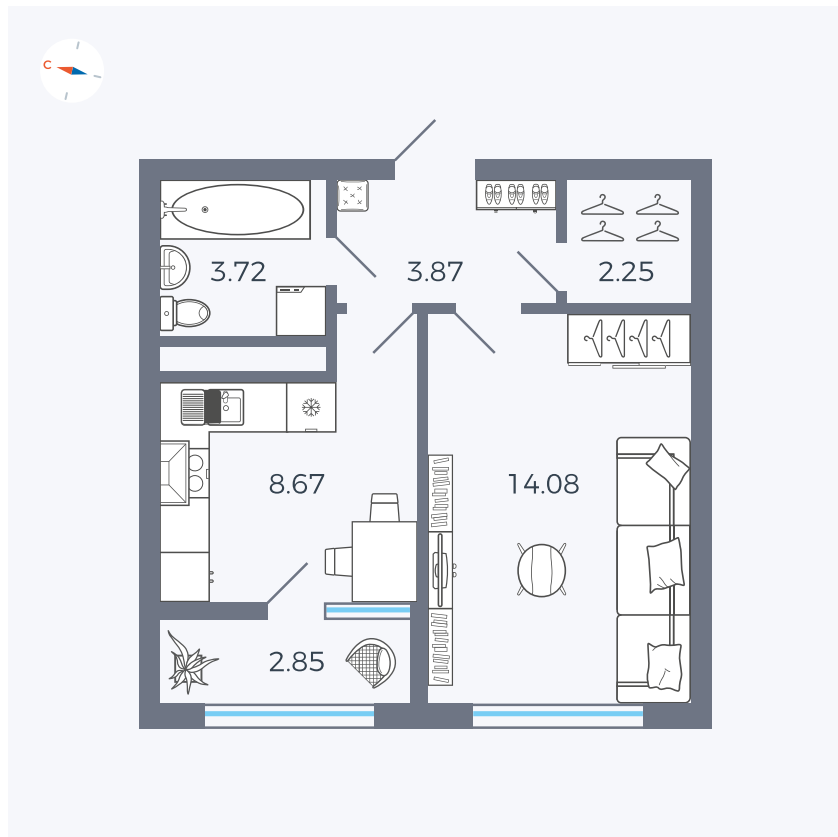

Планировка Тип 133

# Квартира 223

Квартал 1.2 / Дом 2 / Секция 4 / Этаж 12

Комнат	1
Площадь	35.44 м <sup>2</sup>
Срок сдачи	I кв. 2027
Вид из окна	Бульвар