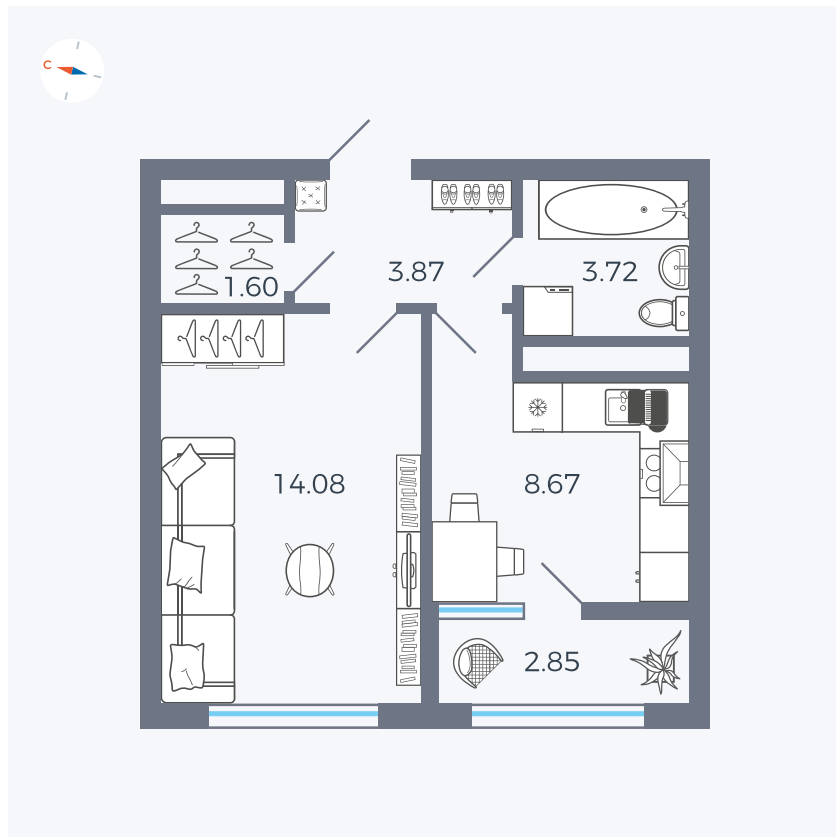

Планировка Тип 133z

Квартира 222

Квартал 1.2 / Дом 2 / Секция 4 / Этаж 12

Комнат	1
Площадь	34.79 м ²
Срок сдачи	I кв. 2027
Вид из окна	Бульвар

Отделка

Цена:

0 ₪

Вы можете забронировать эту квартиру, или получить консультацию позвонив по номеру