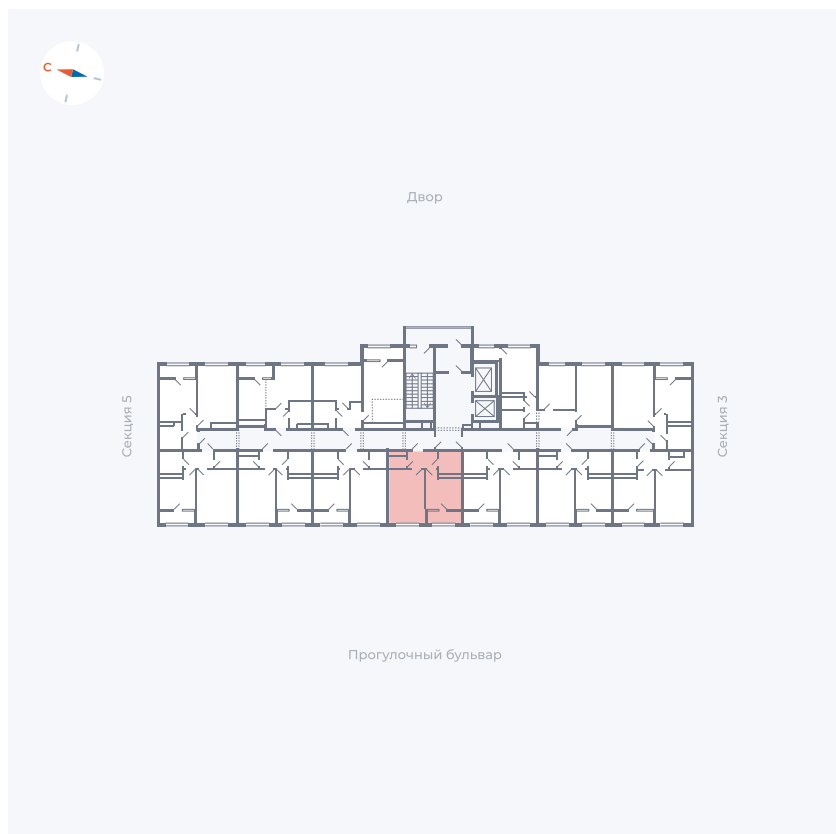

На этаже

Дата генерации: 22.11.2024