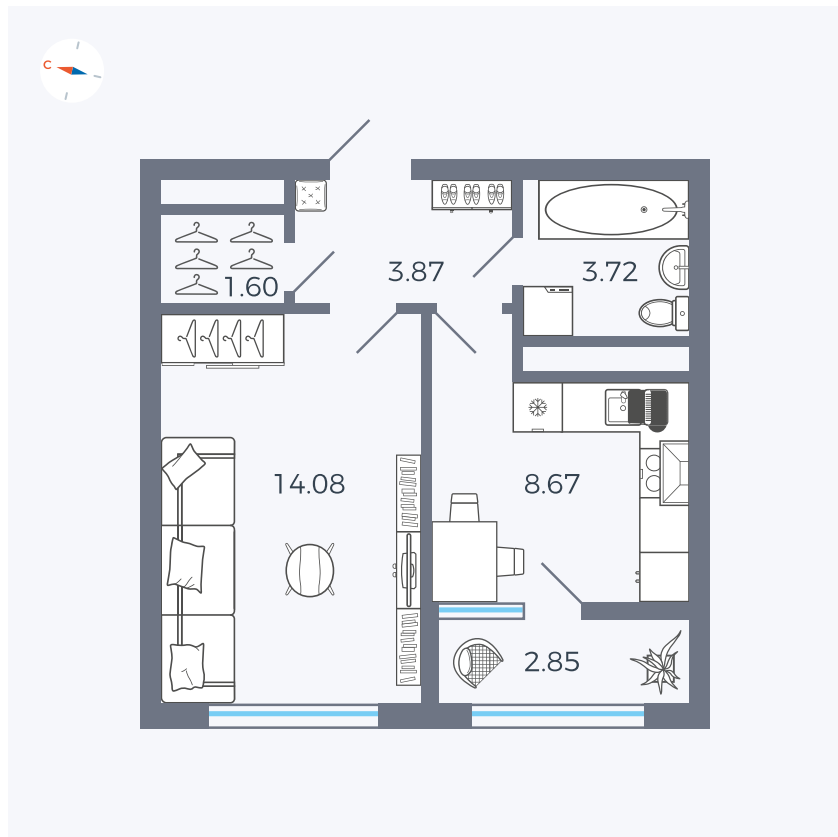

Планировка Тип 133z

Квартира 222

Квартал 1.2 / Дом 2 / Секция 4 / Этаж 12

Комнат	1
Площадь	34.79 м ²
Срок сдачи	I кв. 2027
Вид из окна	Бульвар

Отделка

Цена:

0 **₽**

Вы можете забронировать эту квартиру, или получить консультацию позвонив по номеру