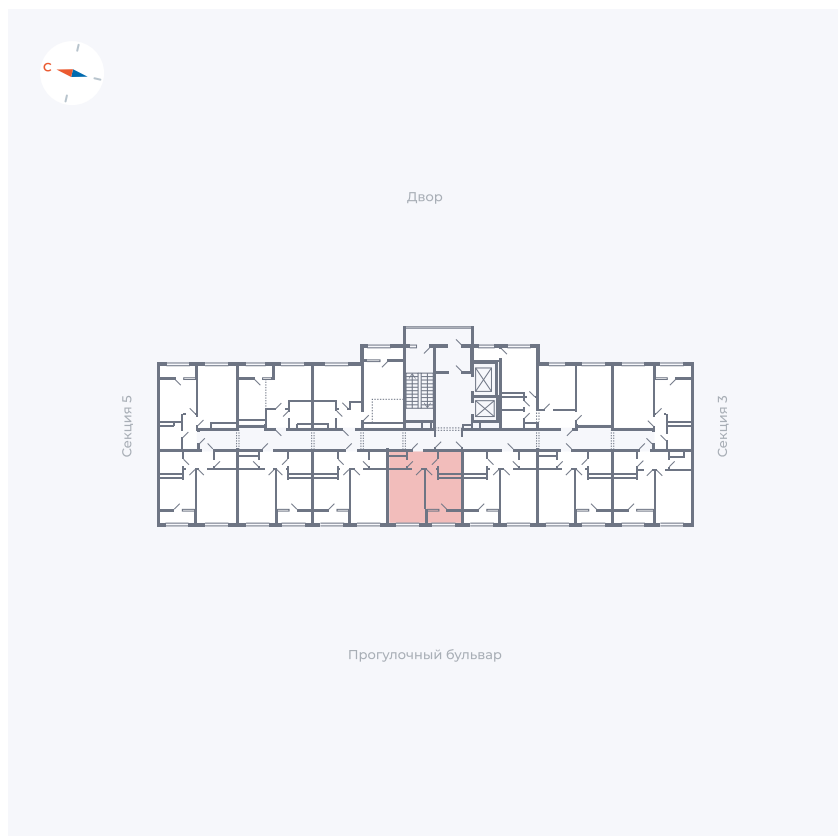

На этаже

Дата генерации: 23.02.2025