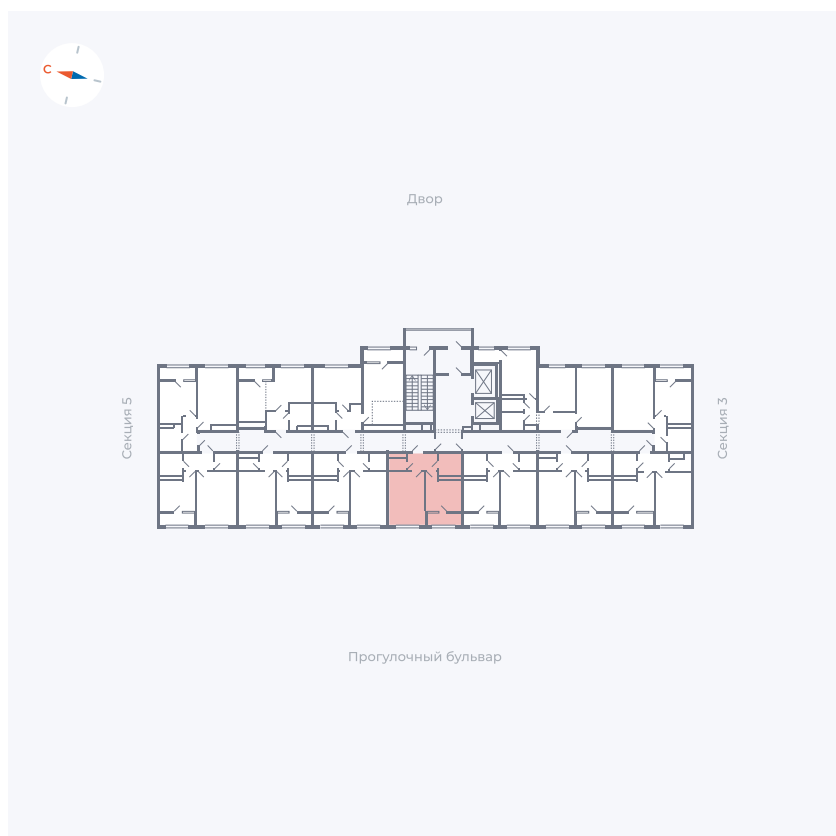

На этаже

Дата генерации: 16.10.2024