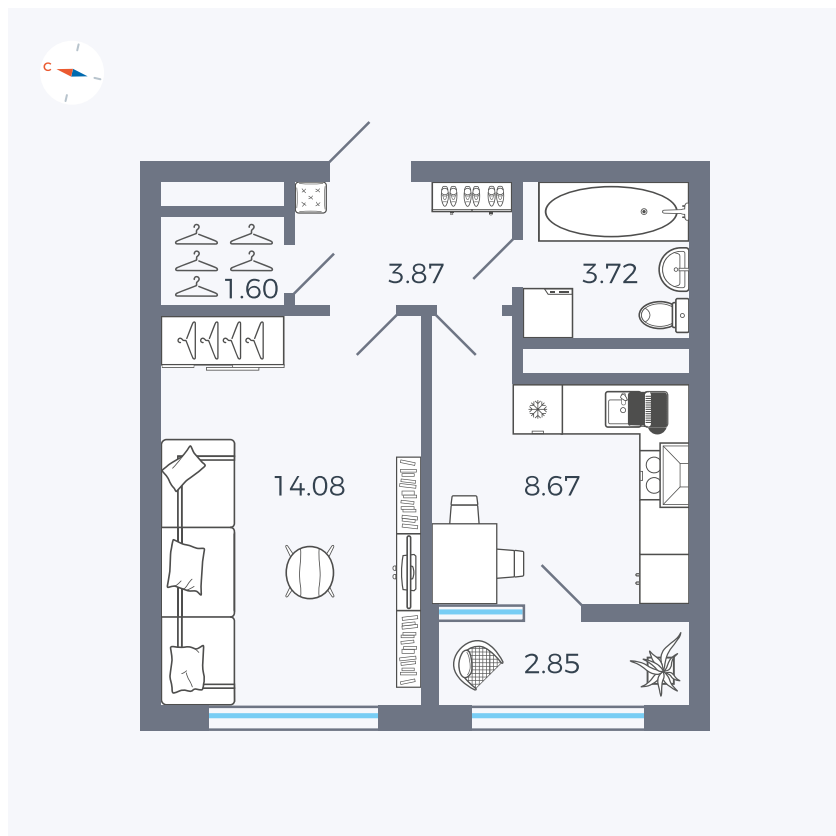

Планировка Тип 133z

Квартира 222

Квартал 1.2 / Дом 2 / Секция 4 / Этаж 12

Комнат	1
Площадь	34.79 м ²
Срок сдачи	I кв. 2027
Вид из окна	Бульвар

Отделка

Цена:

0 ₪

Вы можете забронировать эту квартиру, или получить консультацию позвонив по номеру