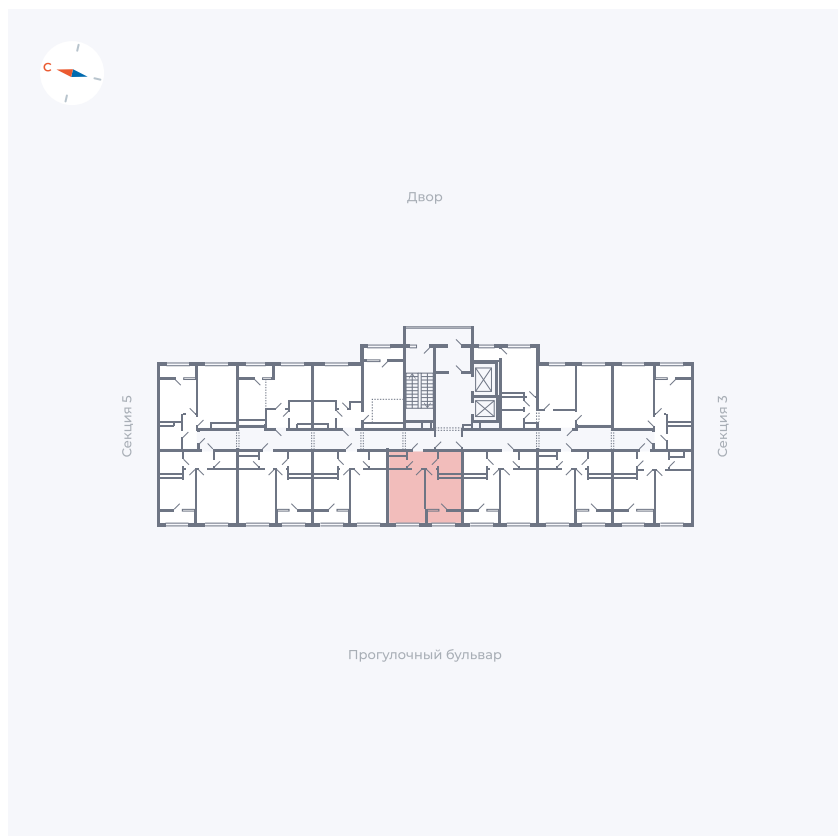

На этаже

Дата генерации: 22.11.2024