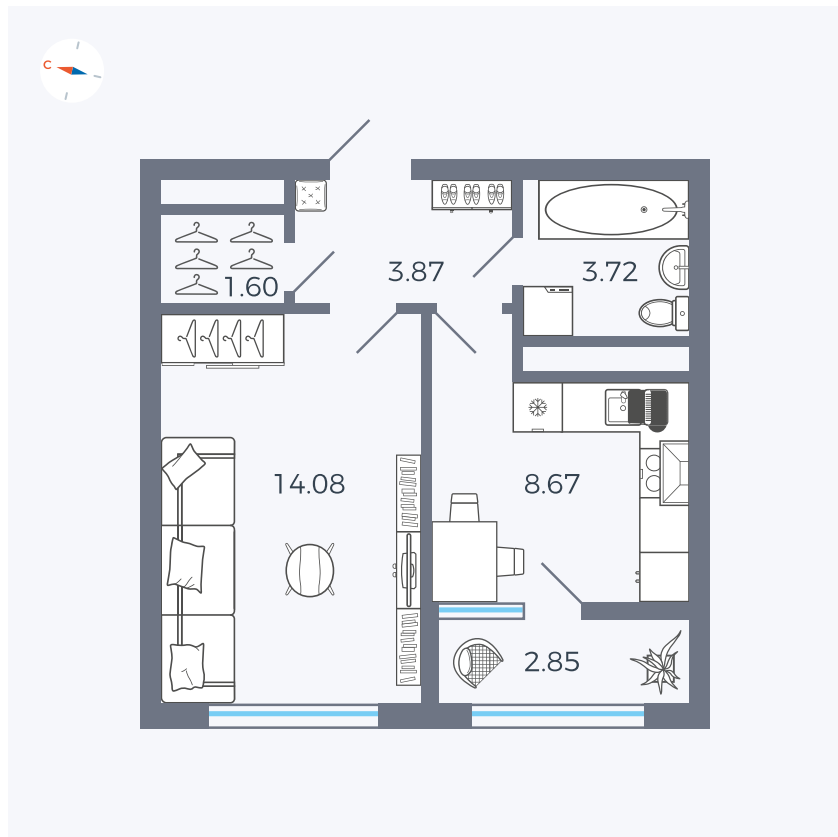

Планировка Тип 133z

Квартира 222

Квартал 1.2 / Дом 2 / Секция 4 / Этаж 12

Комнат	1
Площадь	34.79 м ²
Срок сдачи	I кв. 2027
Вид из окна	Бульвар

Отделка

Цена:

0 ₪

Вы можете забронировать эту квартиру, или получить консультацию позвонив по номеру