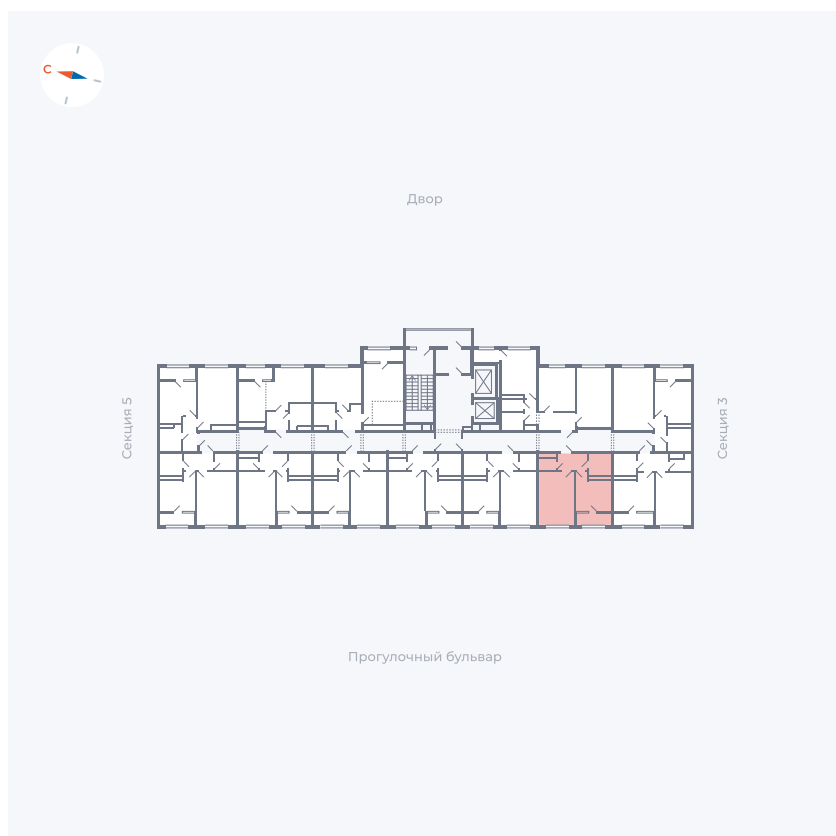

# Квартира 220

Квартал 1.2 / Дом 2 / Секция 4 / Этаж 12

Комнат	1
Площадь	34.79 м <sup>2</sup>
Срок сдачи	I кв. 2027
Вид из окна	Бульвар

## На этаже