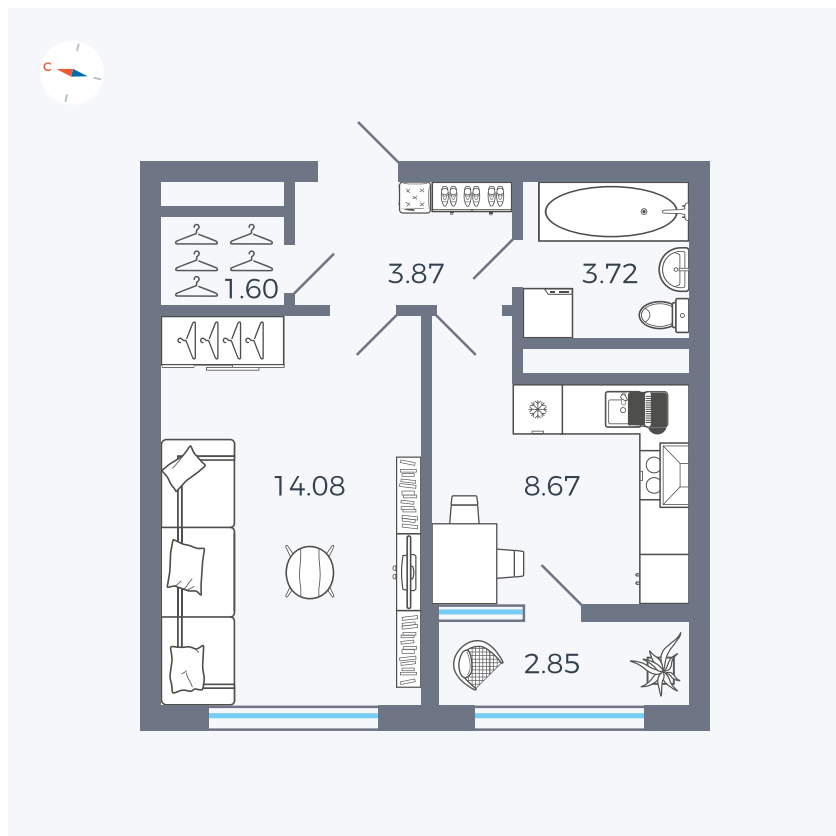

Планировка Тип 133z

Квартира 220

Квартал 1.2 / Дом 2 / Секция 4 / Этаж 12

Комнат	1
Площадь	34.79 м²
Срок сдачи	I кв. 2027
Вид из окна	Бульвар

Отделка

Цена:

0 ₪

Вы можете забронировать эту квартиру, или получить консультацию позвонив по номеру