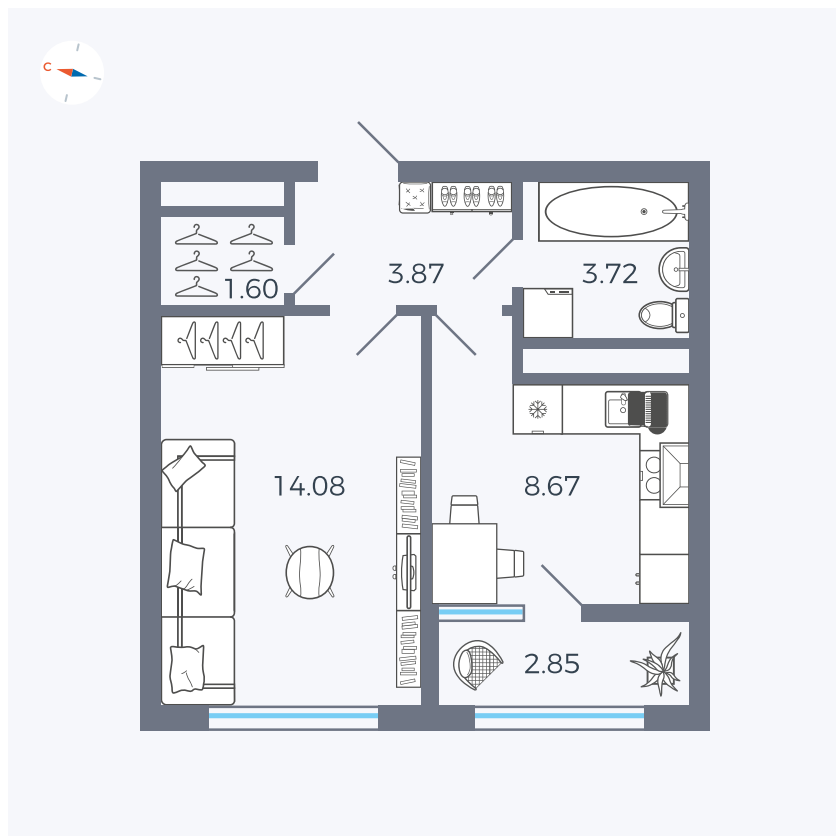

Планировка Тип 133z

Квартира 220

Квартал 1.2 / Дом 2 / Секция 4 / Этаж 12

Комнат	1
Площадь	34.79 м ²
Срок сдачи	I кв. 2027
Вид из окна	Бульвар

Отделка

Цена:

0 ₪

Вы можете забронировать эту квартиру, или получить консультацию позвонив по номеру