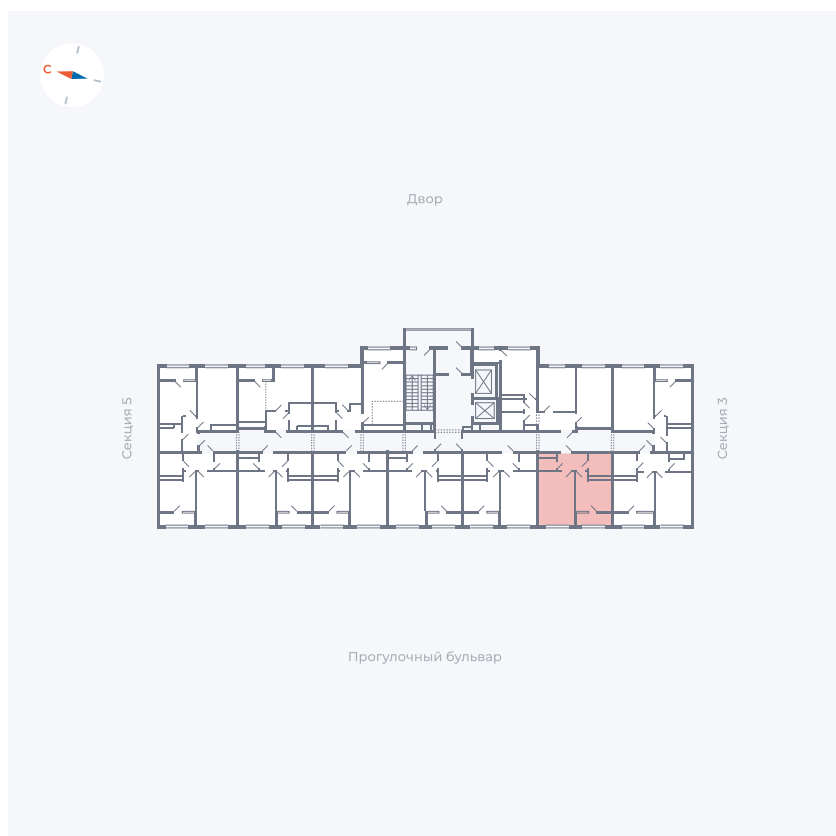

На этаже

Для заметок

Дата генерации: 16.10.2024