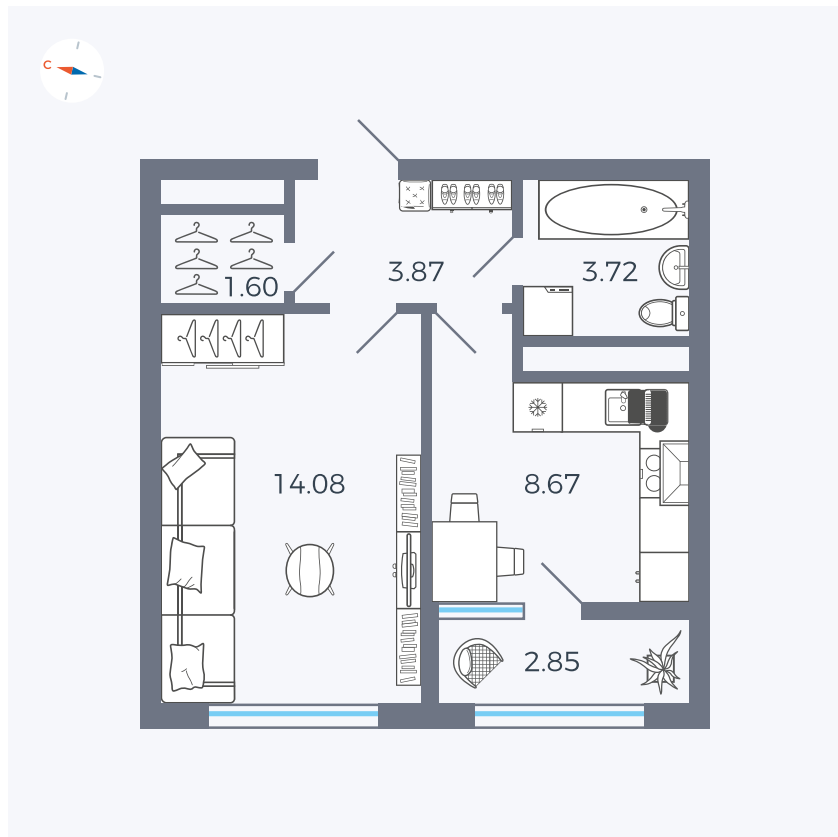

Планировка Тип 133z

Квартира 220

Квартал 1.2 / Дом 2 / Секция 4 / Этаж 12

Комнат	1
Площадь	34.79 м²
Срок сдачи	I кв. 2027
Вид из окна	Бульвар

Отделка

Цена:

0 Р

Вы можете забронировать эту квартиру, или получить консультацию позвонив по номеру