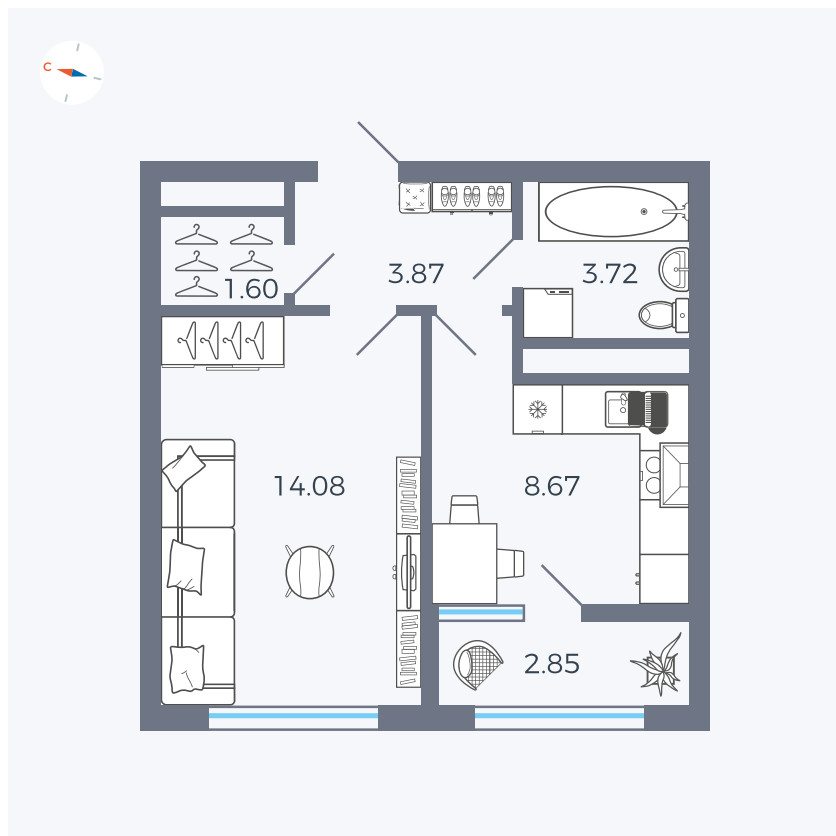

Планировка Тип 133z

Квартира 220

Квартал 1.2 / Дом 2 / Секция 4 / Этаж 12

Комнат 1

Площадь 34.79 м²

Срок сдачи I кв. 2027

Вид из окна Бульвар

Отделка