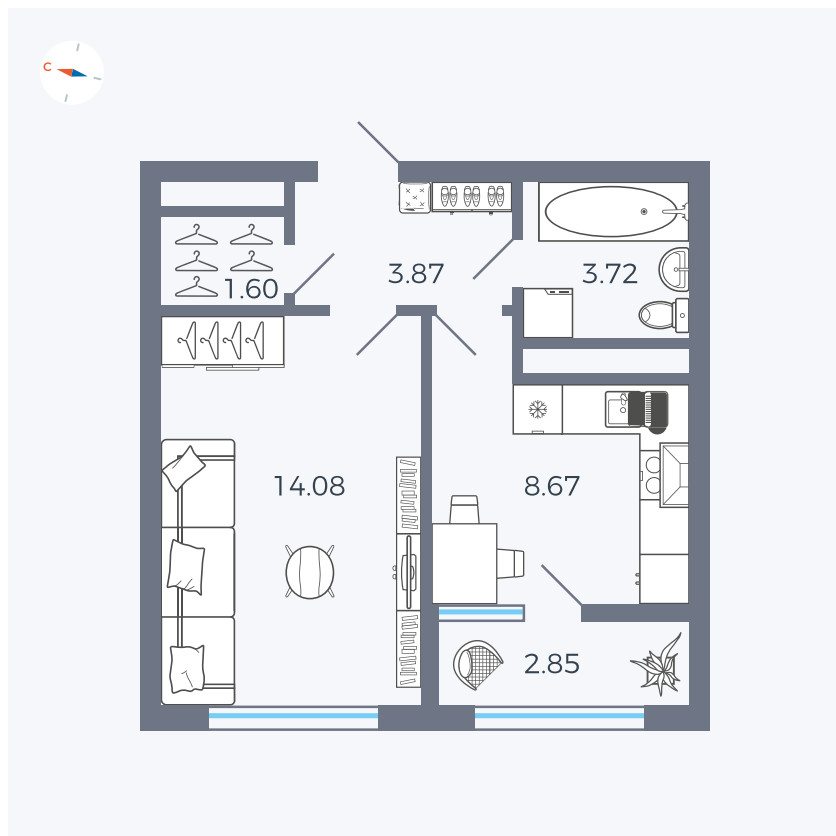

Планировка Тип 133z

# Квартира 220

Квартал 1.2 / Дом 2 / Секция 4 / Этаж 12

Комнат	1
Площадь	34.79 м <sup>2</sup>
Срок сдачи	I кв. 2027
Вид из окна	Бульвар