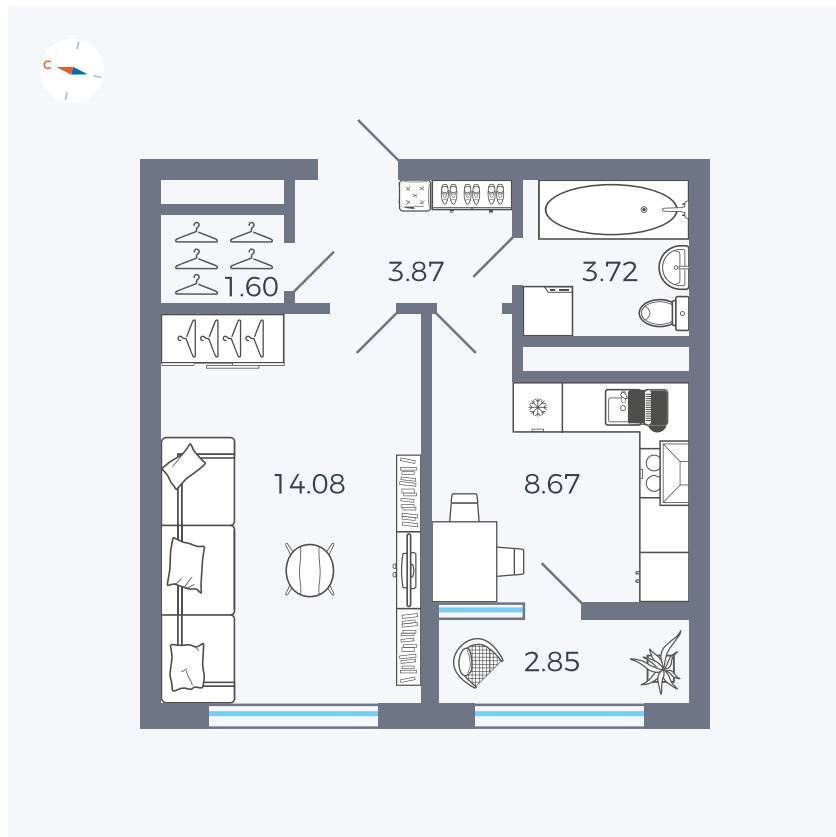

Планировка Тип 133z

Квартира 220

Квартал 1.2 / Дом 2 / Секция 4 / Этаж 12

Комнат	1
Площадь	34.79 м ²
Срок сдачи	I кв. 2027
Вид из окна	Бульвар

Отделка

Цена: **0 Р**

Вы можете забронировать эту квартиру, или получить консультацию позвонив по номеру