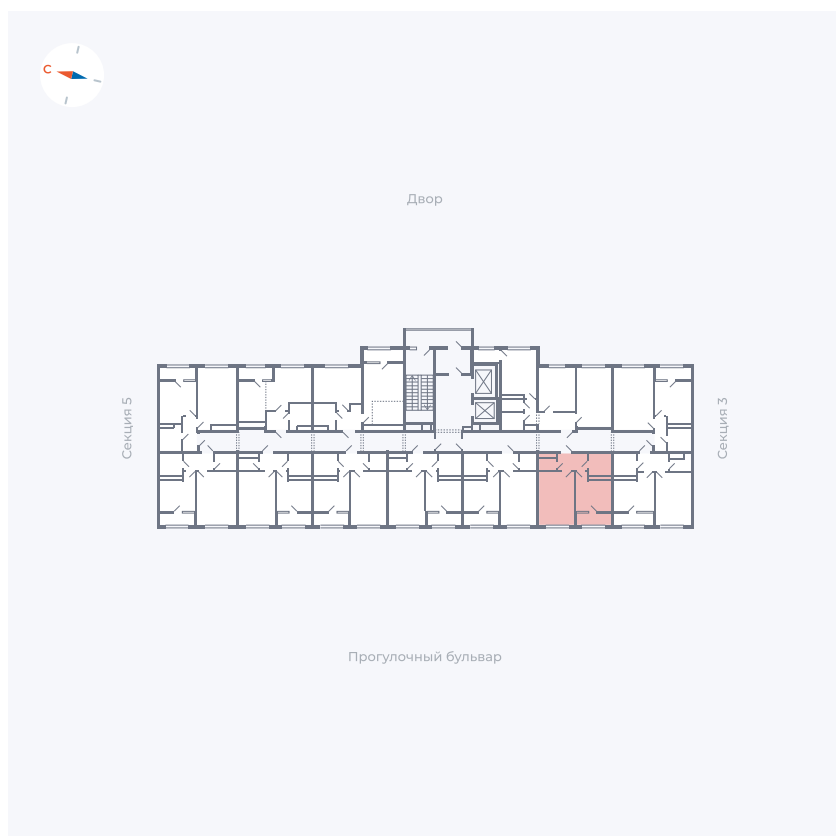

На этаже

Дата генерации: 19.01.2026