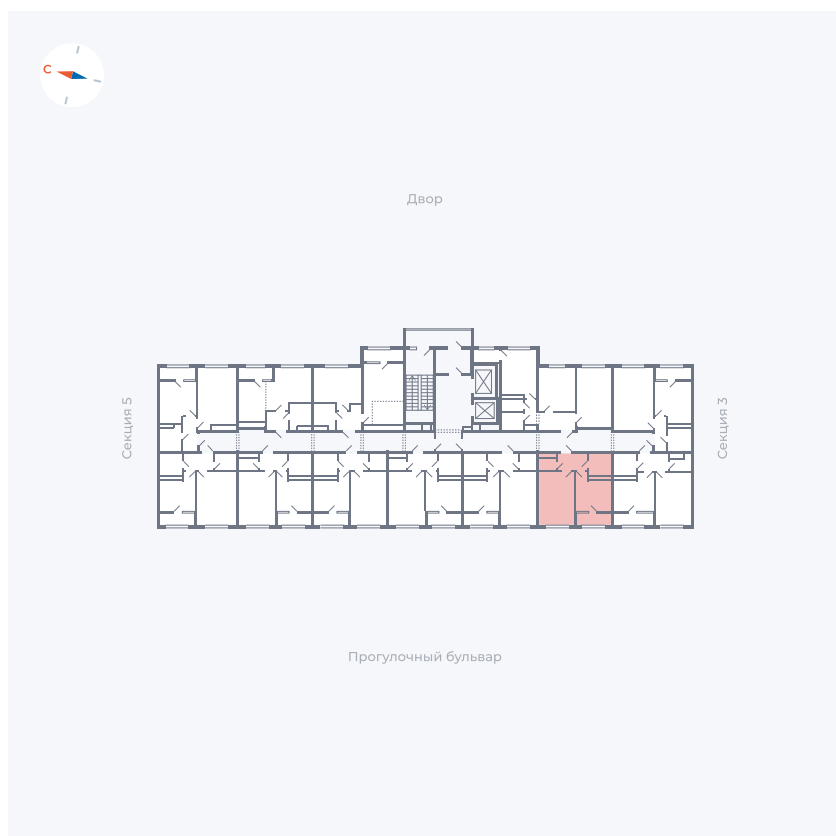

# Квартира 220

Квартал 1.2 / Дом 2 / Секция 4 / Этаж 12

Комнат	1
Площадь	34.79 м <sup>2</sup>
Срок сдачи	I кв. 2027
Вид из окна	Бульвар