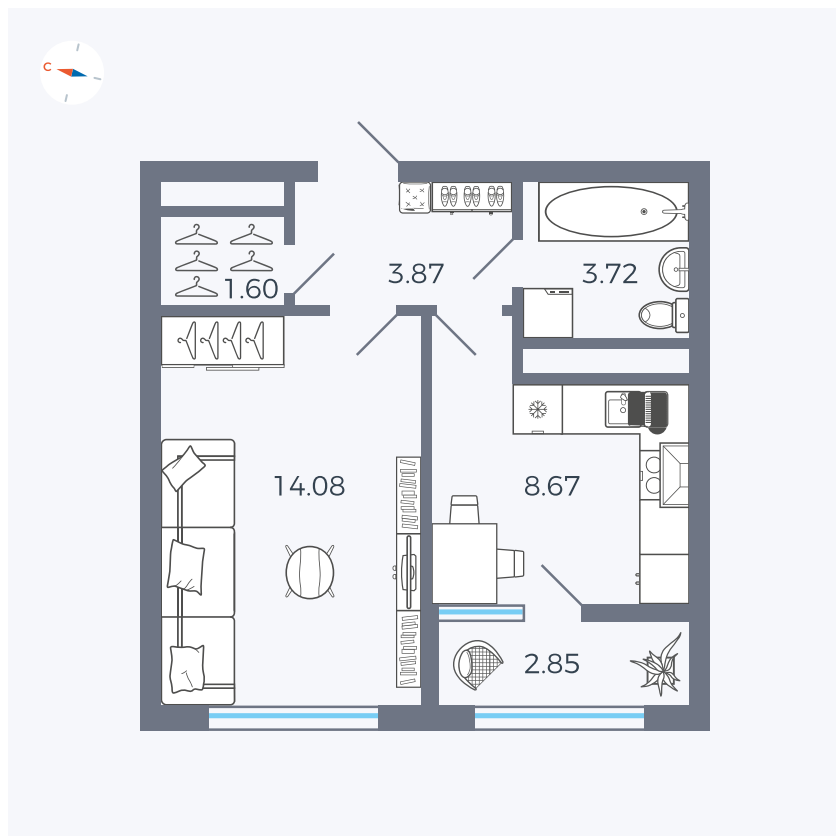

Планировка Тип 133z

# Квартира 220

Квартал 1.2 / Дом 2 / Секция 4 / Этаж 12

|             |            |
|-------------|------------|
| Комнат      | 1          |
| Площадь     | 34.79 м²   |
| Срок сдачи  | I кв. 2027 |
| Вид из окна | Бульвар    |