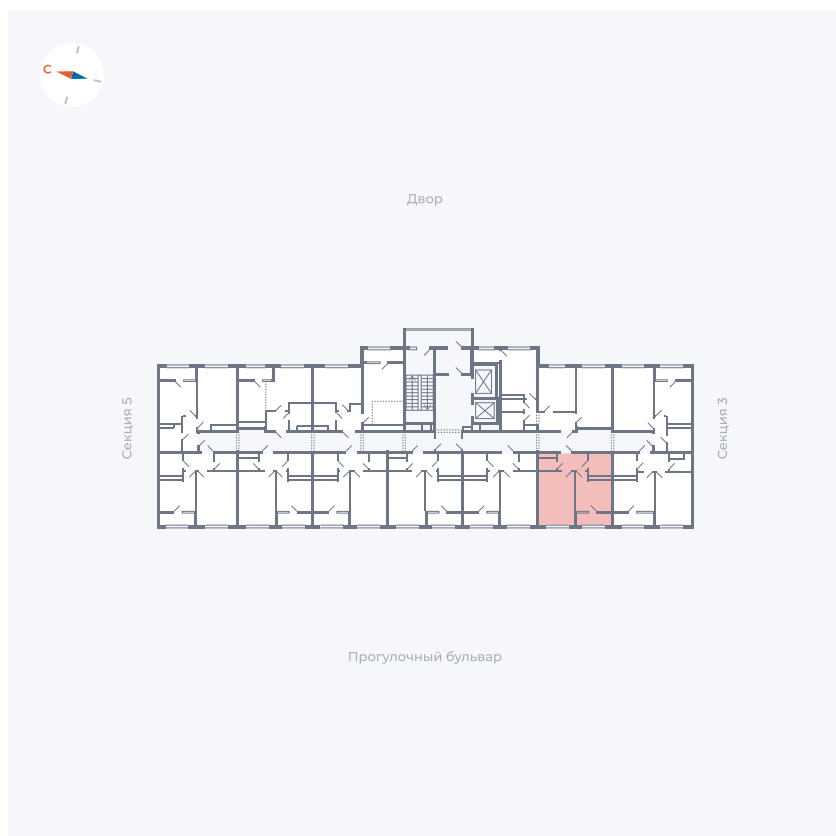

На этаже

Дата генерации: 21.11.2024