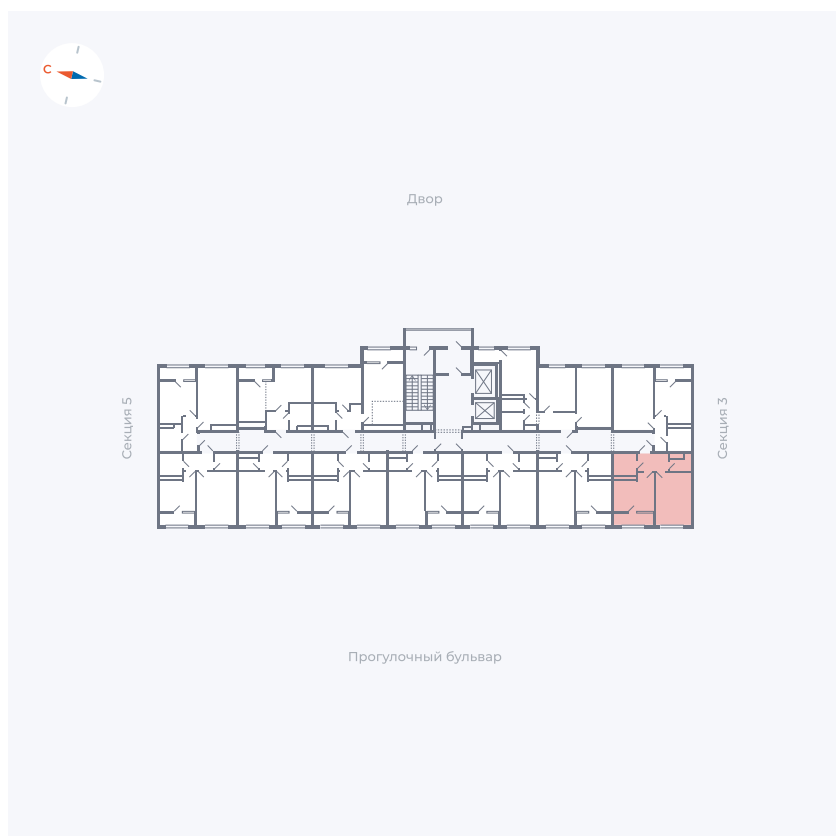

На этаже

Дата генерации: 23.01.2025