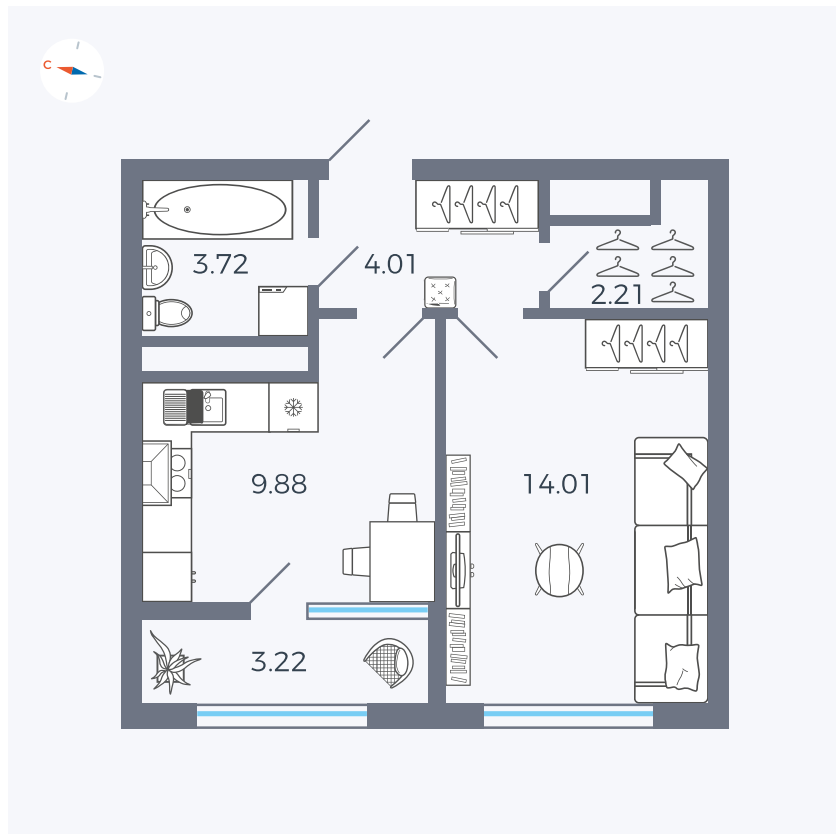

Планировка Тип 133

Квартира 219

Квартал 1.2 / Дом 2 / Секция 4 / Этаж 12

Комнат	1
Площадь	37.05 м ²
Срок сдачи	I кв. 2027
Вид из окна	Бульвар

Отделка

Цена:

0 ₪

Вы можете забронировать эту квартиру, или получить консультацию позвонив по номеру