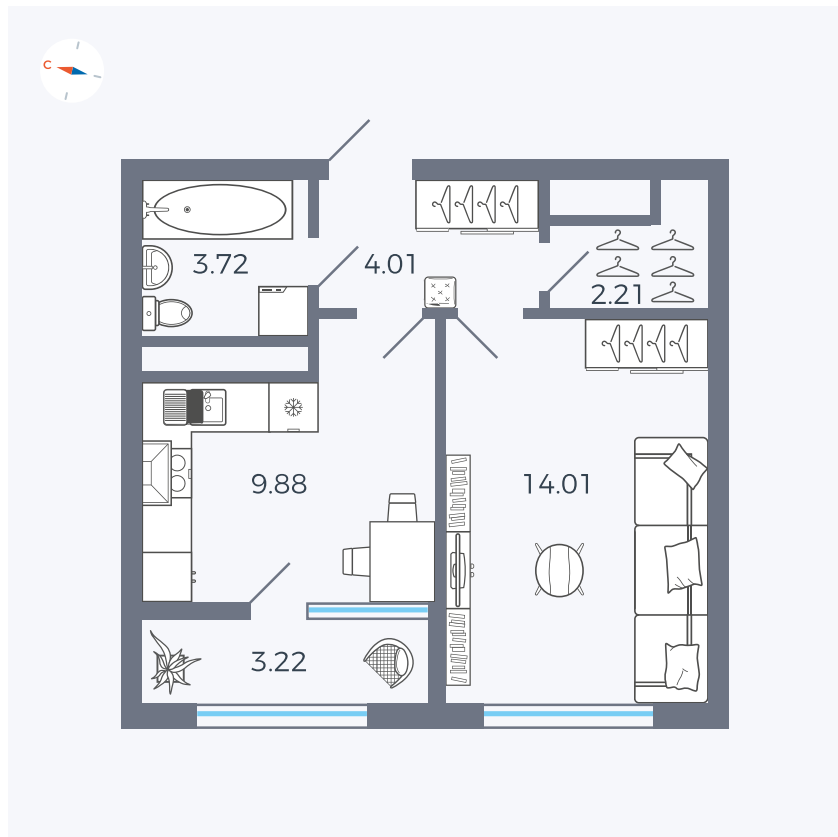

Планировка Тип 133

# Квартира 219

Квартал 1.2 / Дом 2 / Секция 4 / Этаж 12

Комнат	1
Площадь	37.05 м <sup>2</sup>
Срок сдачи	I кв. 2027
Вид из окна	Бульвар