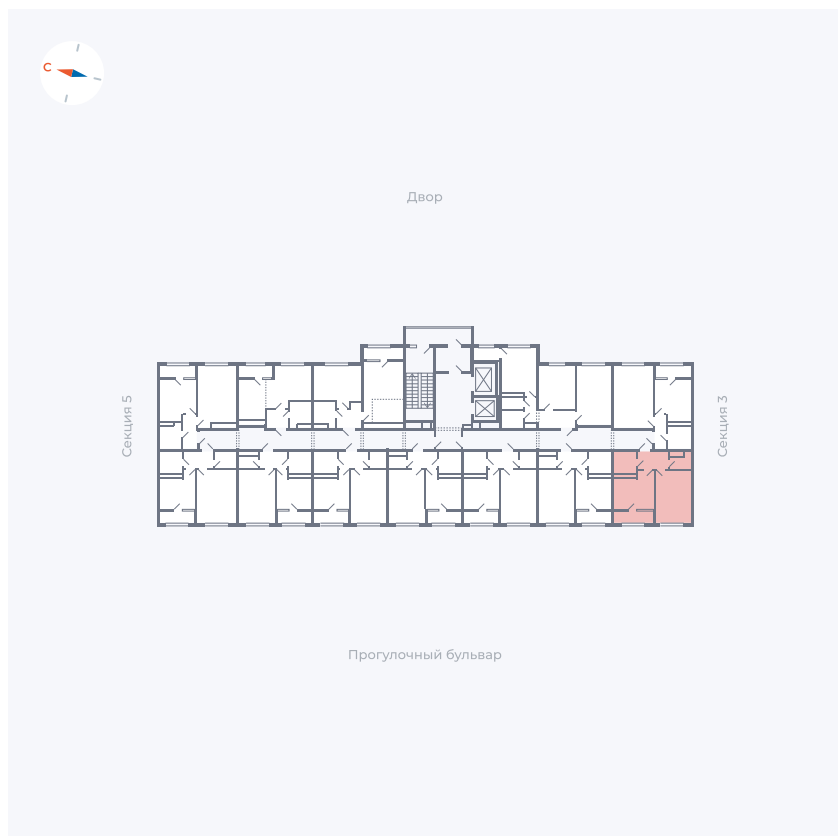

На этаже

Дата генерации: 22.12.2024