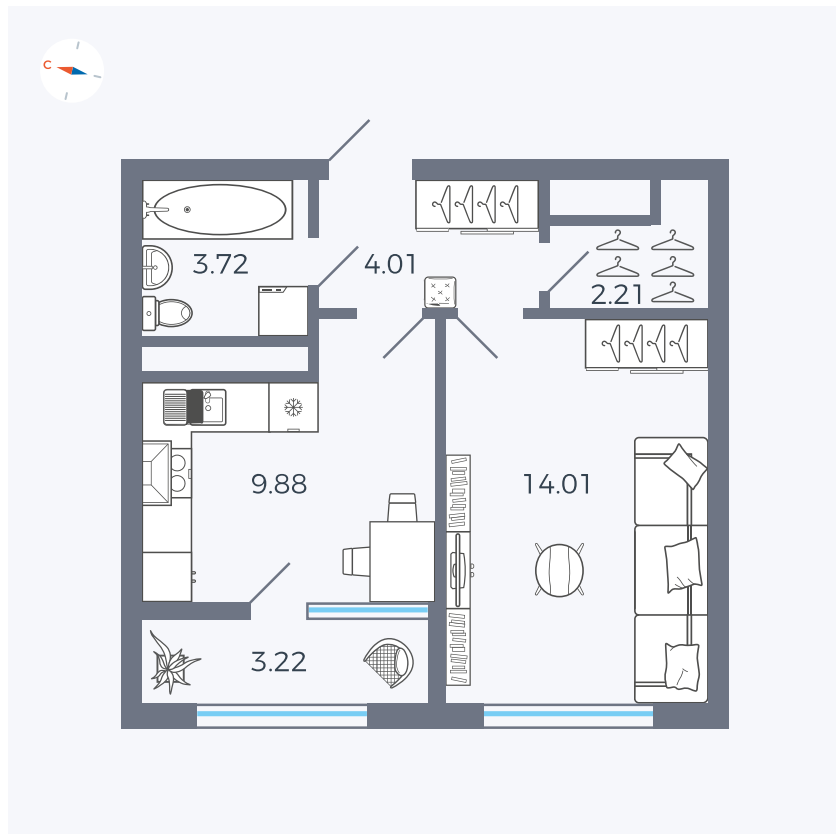

Планировка Тип 133

Квартира 219

Квартал 1.2 / Дом 2 / Секция 4 / Этаж 12

Комнат	1
Площадь	37.05 м ²
Срок сдачи	I кв. 2027
Вид из окна	Бульвар

Отделка

Цена: **0 ₪**

Вы можете забронировать эту квартиру, или получить консультацию позвонив по номеру