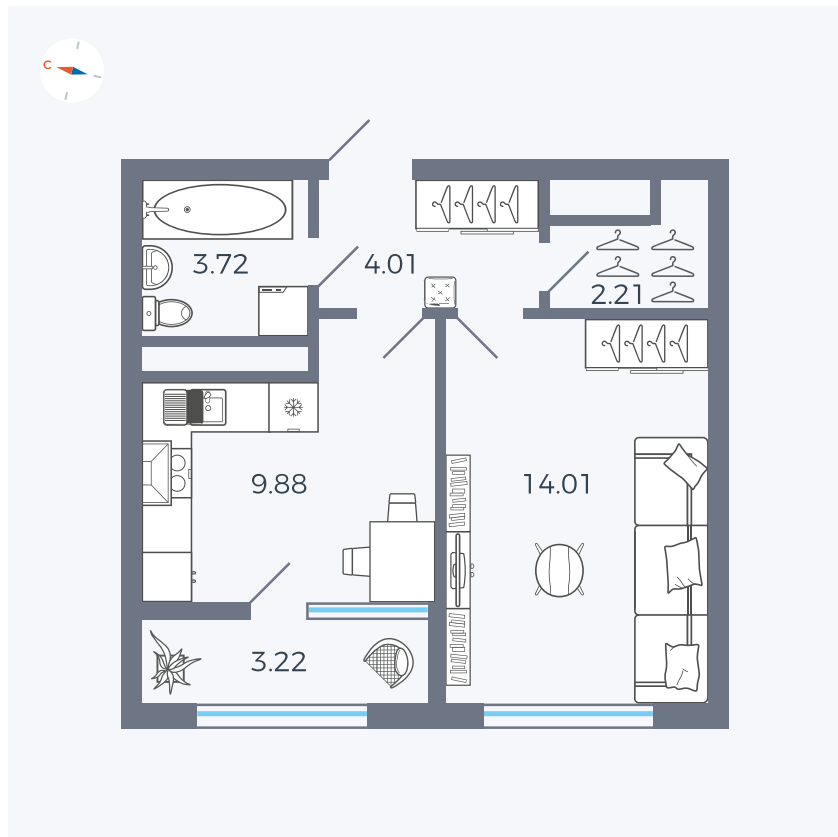

Планировка Тип 133

Квартира 219

Квартал 1.2 / Дом 2 / Секция 4 / Этаж 12

Комнат	1
Площадь	37.05 м ²
Срок сдачи	I кв. 2027
Вид из окна	Бульвар

Отделка

Цена:

0 ₪

Вы можете забронировать эту квартиру, или получить консультацию позвонив по номеру