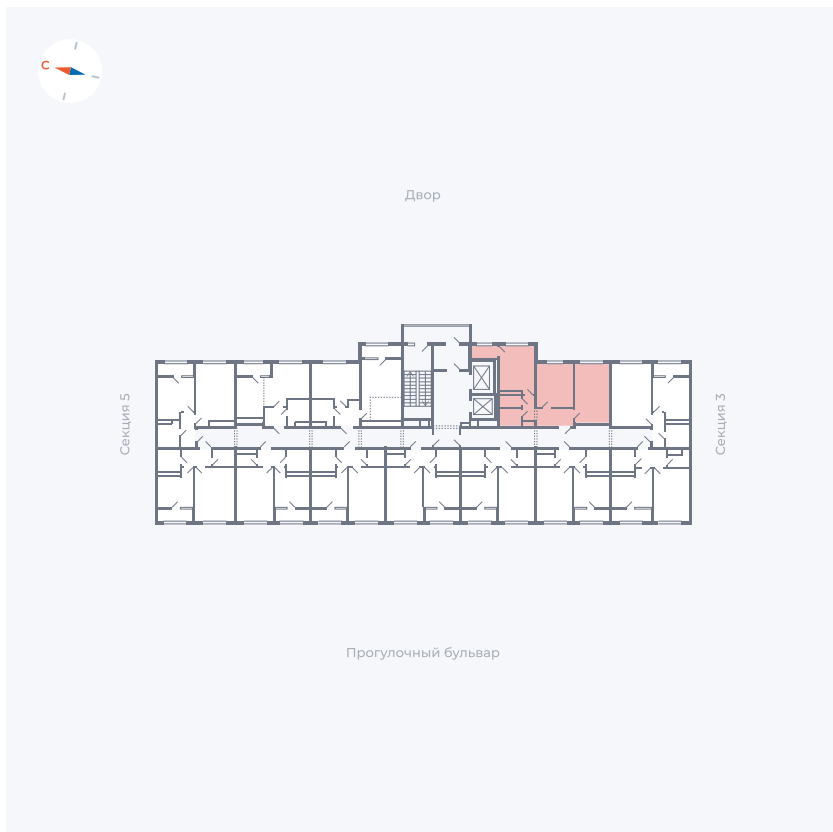

На этаже

Для заметок

Дата генерации: 21.11.2024