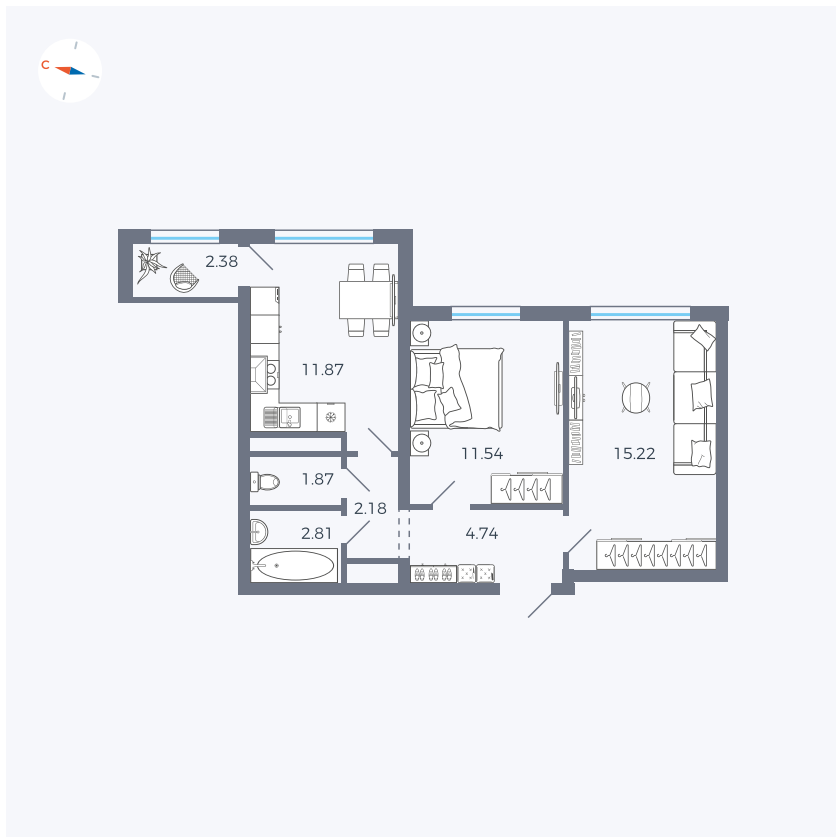

Планировка Тип 290

Квартира 217

Квартал 1.2 / Дом 2 / Секция 4 / Этаж 12

Комнат 2

Площадь 52.61 м²

Срок сдачи I кв. 2027

Вид из окна Двор

Отделка