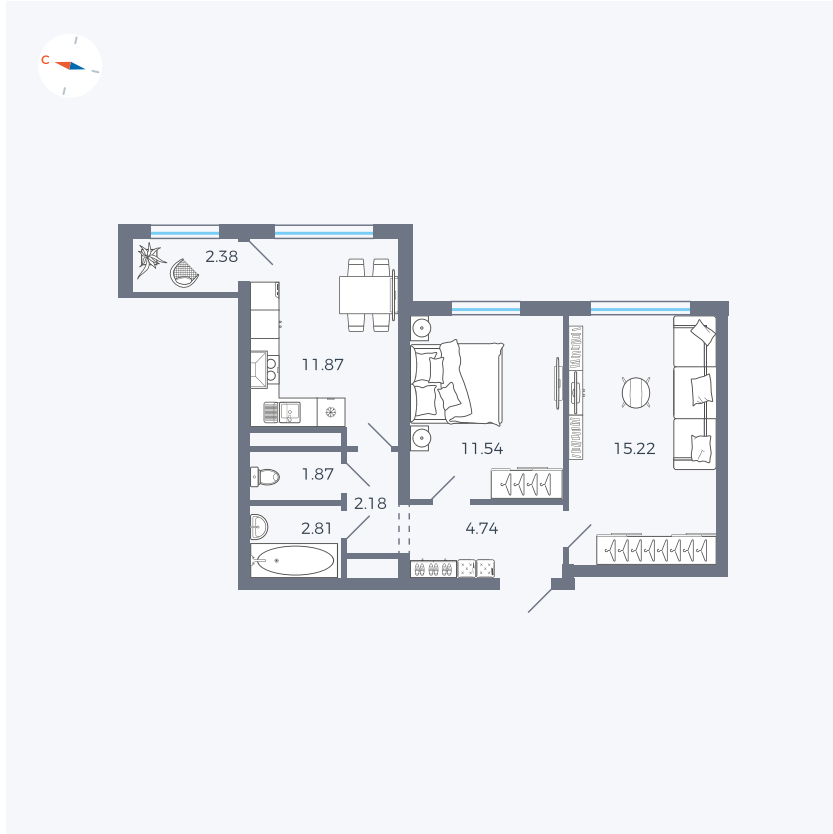

Планировка Тип 290

# Квартира 217

Квартал 1.2 / Дом 2 / Секция 4 / Этаж 12

Комнат ..... 2

Площадь ..... 52.61 м<sup>2</sup>

Срок сдачи ..... I кв. 2027

Вид из окна ..... Двор