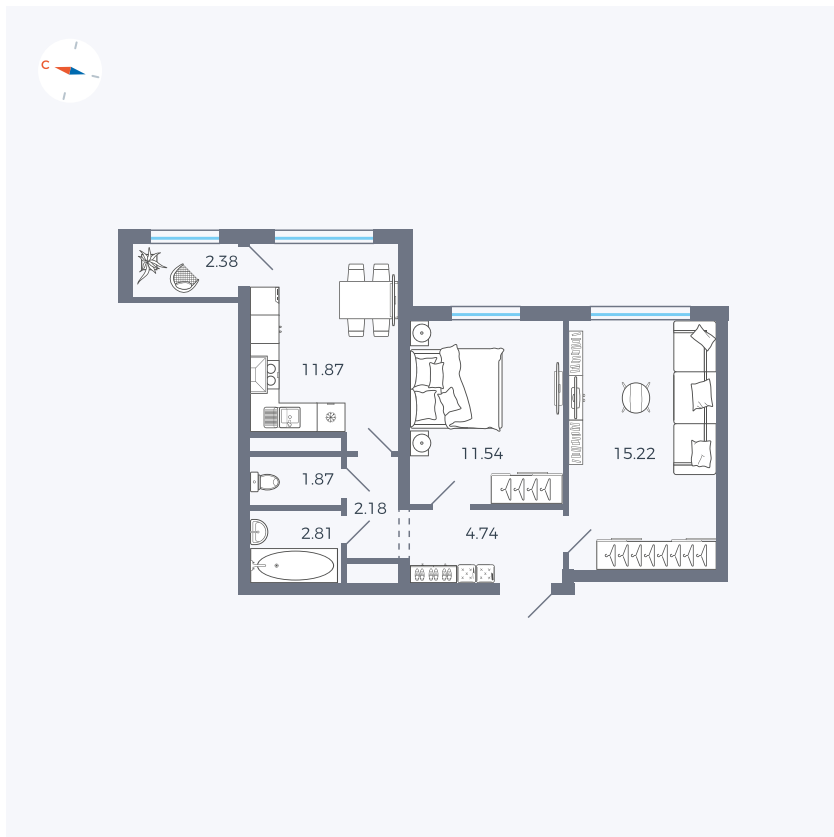

Планировка Тип 290

Квартира 217

Квартал 1.2 / Дом 2 / Секция 4 / Этаж 12

Комнат 2

Площадь 52.61 м²

Срок сдачи I кв. 2027

Вид из окна Двор

Отделка