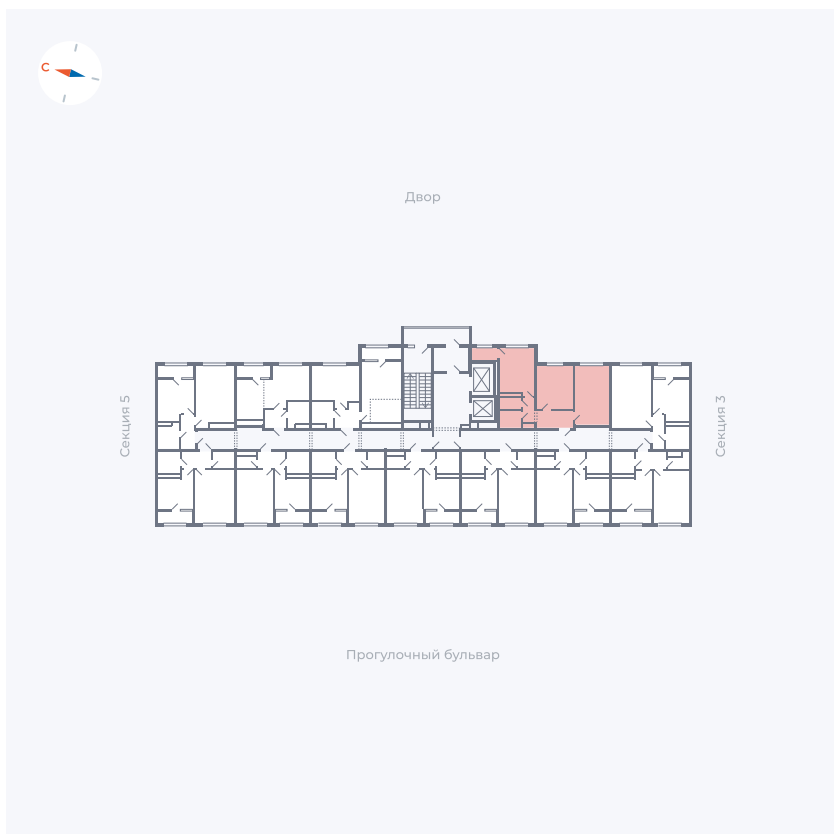

На этаже

Для заметок

Дата генерации: 31.12.2024