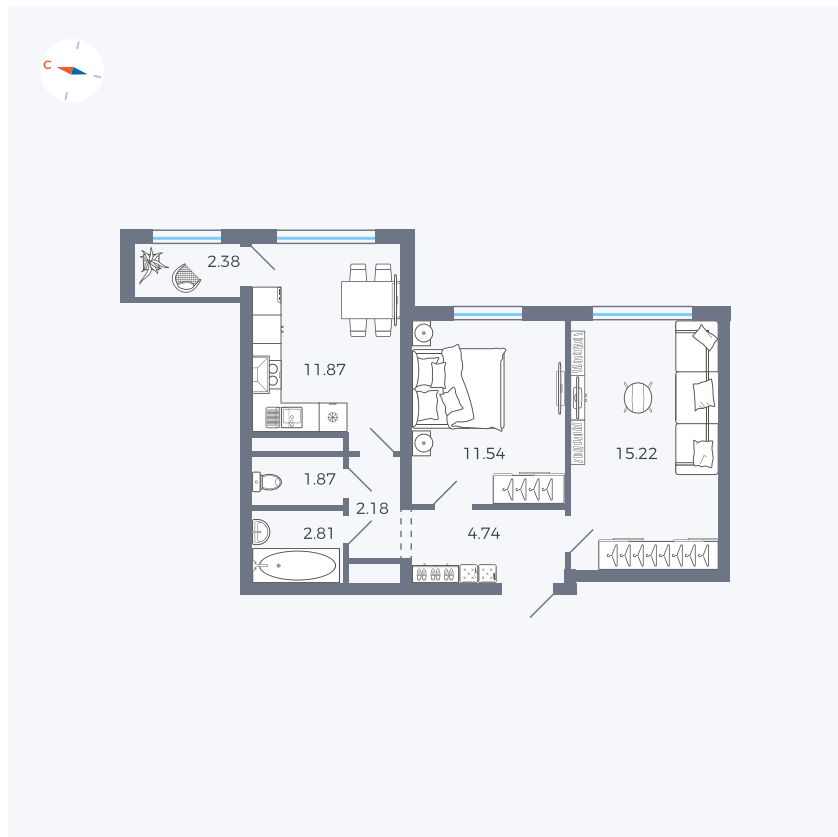

Планировка Тип 290

# Квартира 217

Квартал 1.2 / Дом 2 / Секция 4 / Этаж 12

Комнат	2
Площадь	52.61 м <sup>2</sup>
Срок сдачи	I кв. 2027
Вид из окна	Двор