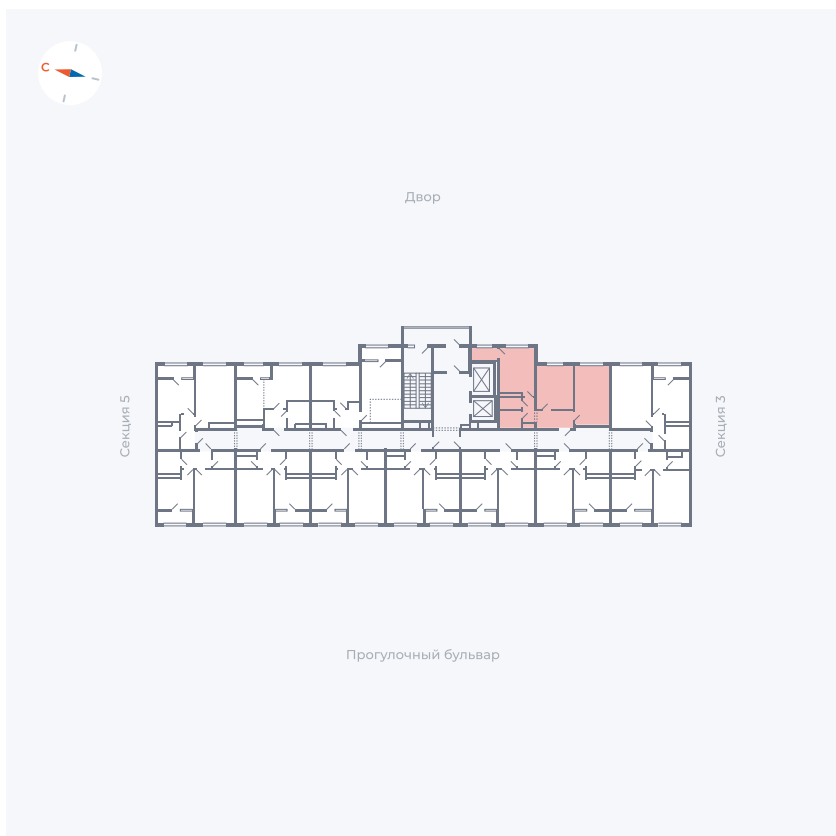

На этаже

Для заметок

Дата генерации: 16.10.2024