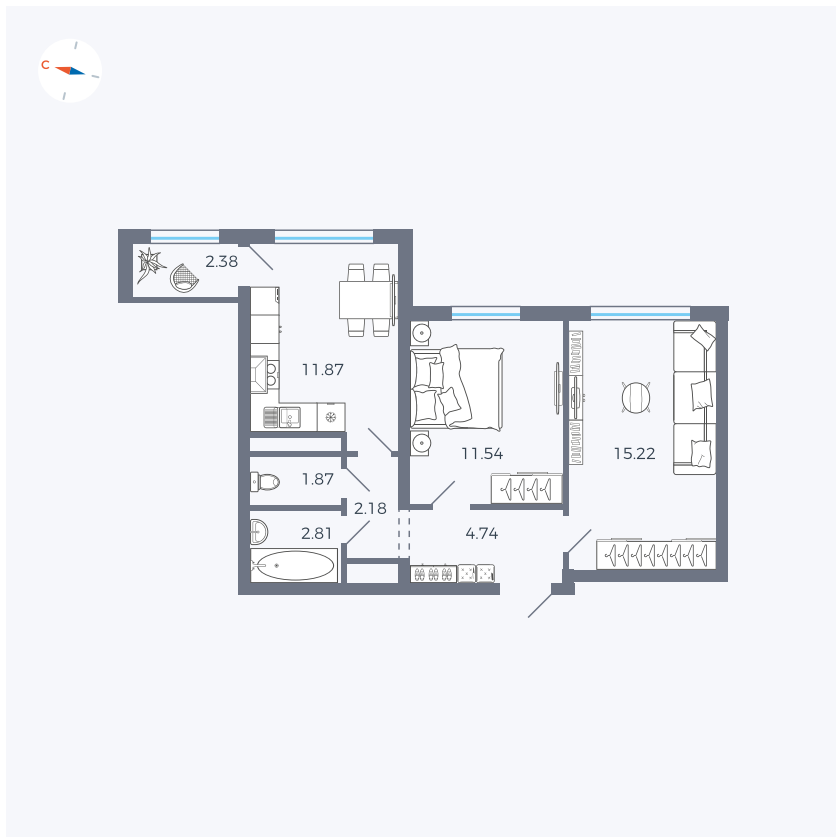

Планировка Тип 290

Квартира 217

Квартал 1.2 / Дом 2 / Секция 4 / Этаж 12

Комнат	2
Площадь	52.61 м ²
Срок сдачи	I кв. 2027
Вид из окна	Двор

Отделка

Цена: **0 Р**

Вы можете забронировать эту квартиру, или получить консультацию позвонив по номеру