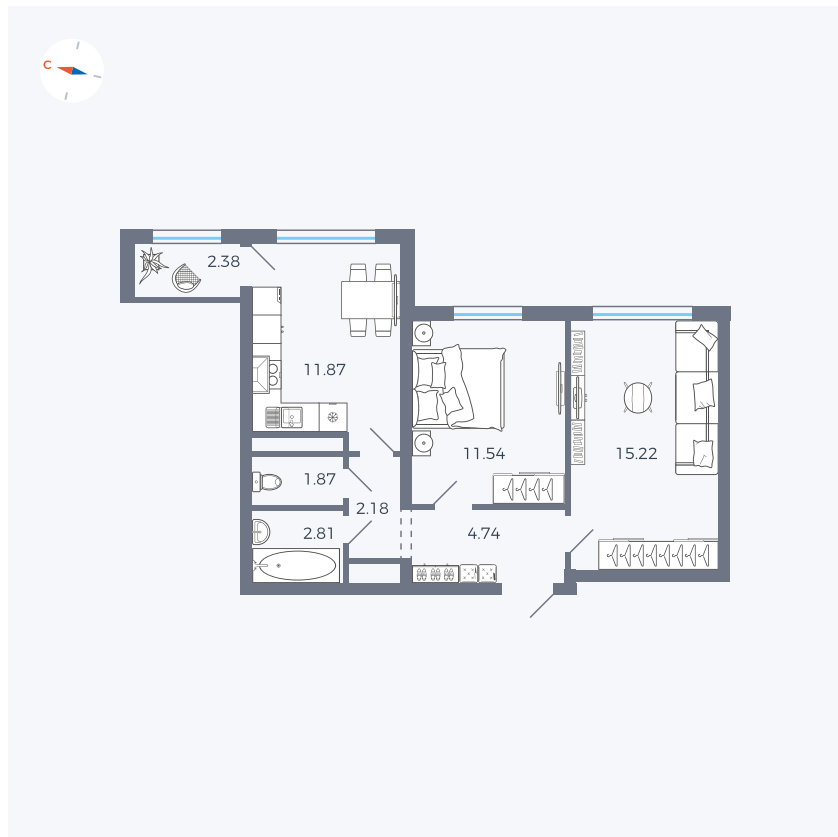

Планировка Тип 290

Квартира 217

Квартал 1.2 / Дом 2 / Секция 4 / Этаж 12

| | |
|-------------|----------------------|
| Комнат | 2 |
| Площадь | 52.61 м ² |
| Срок сдачи | I кв. 2027 |
| Вид из окна | Двор |