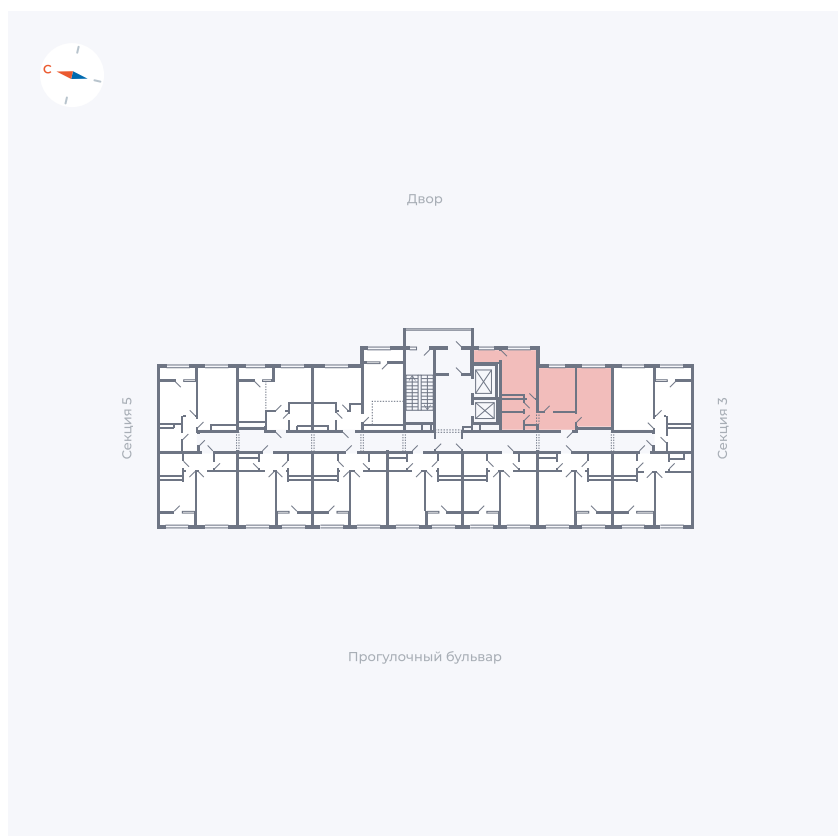

На этаже

Для заметок

Дата генерации: 21.11.2024