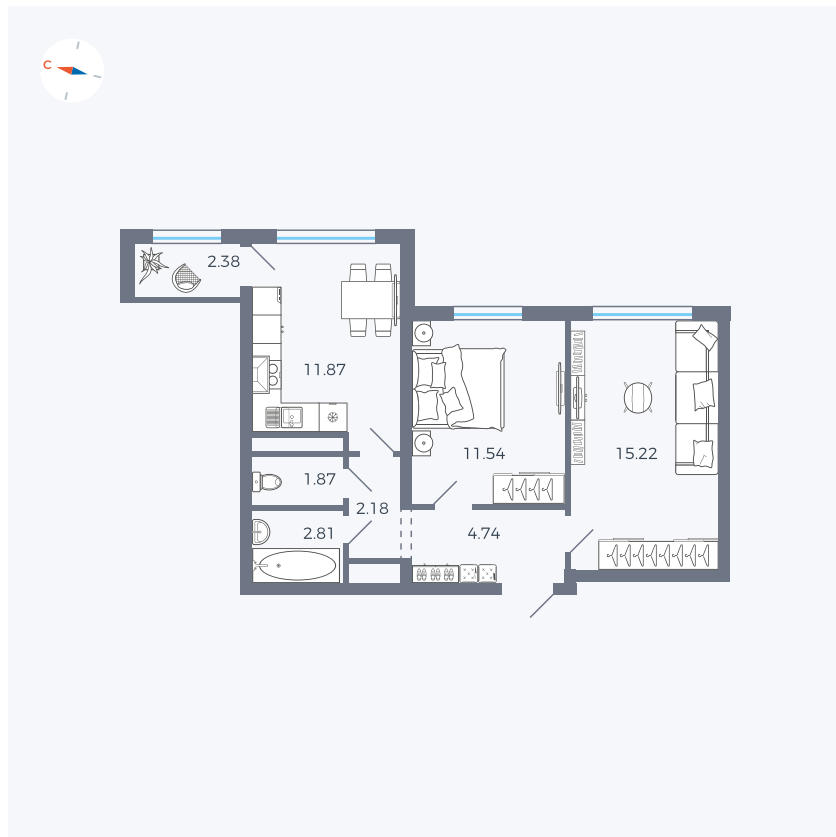

Планировка Тип 290

Квартира 217

Квартал 1.2 / Дом 2 / Секция 4 / Этаж 12

Комнат 2

Площадь 52.61 м²

Срок сдачи I кв. 2027

Вид из окна Двор

Отделка