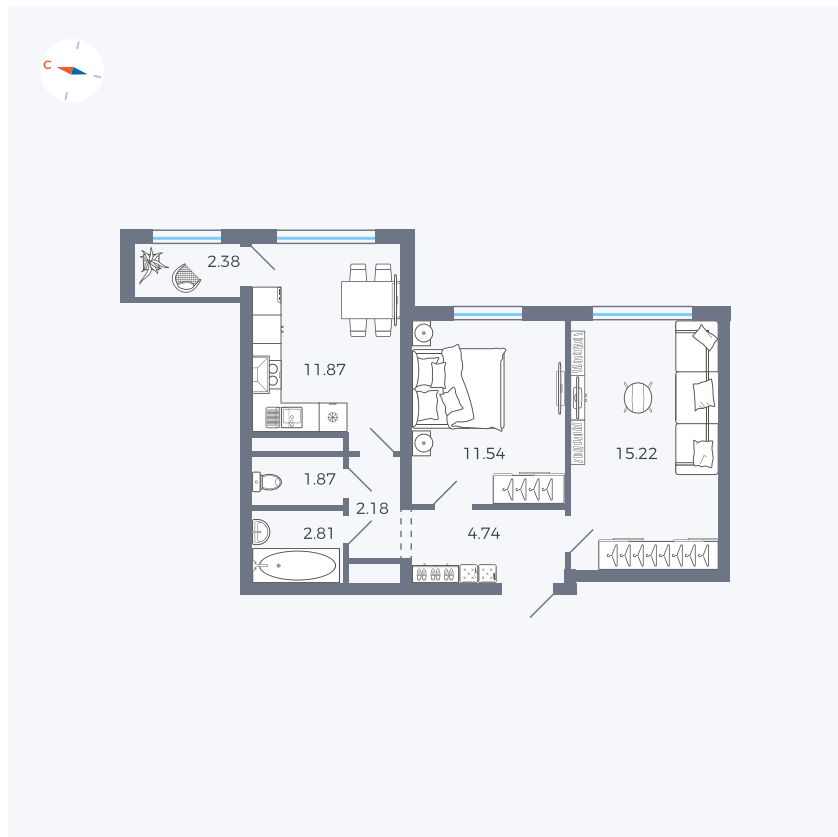

Планировка Тип 290

Квартира 217

Квартал 1.2 / Дом 2 / Секция 4 / Этаж 12

Комнат	2
Площадь	52.61 м²
Срок сдачи	I кв. 2027
Вид из окна	Двор

Отделка

Цена: **0 Р**

Вы можете забронировать эту квартиру, или получить консультацию позвонив по номеру

+7 (846) 264-00-64