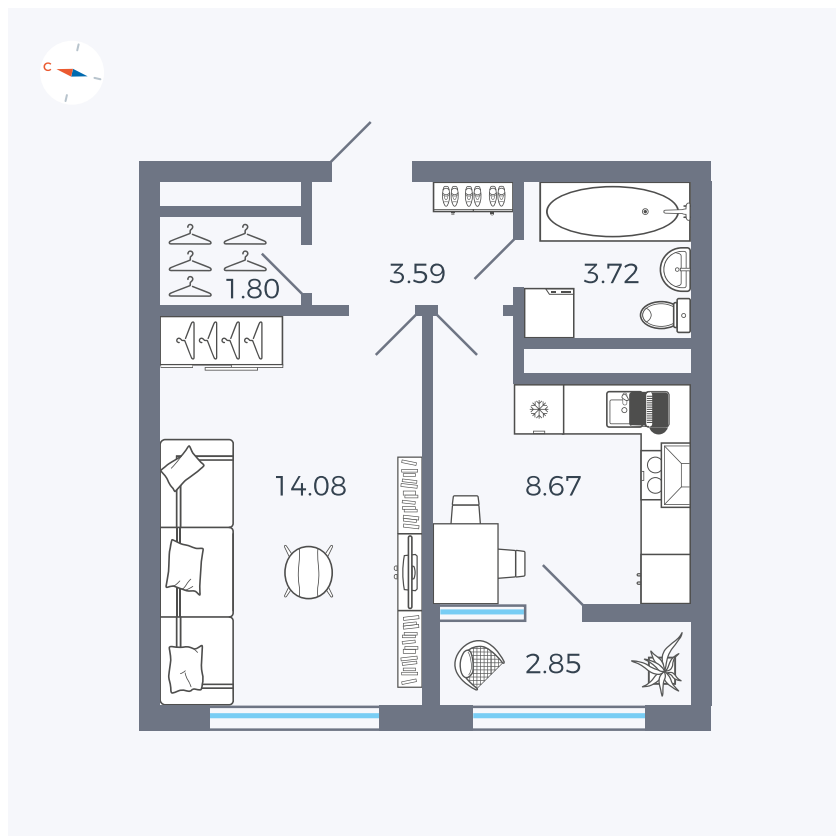

Планировка Тип 133z

Квартира 212

Квартал 1.2 / Дом 2 / Секция 4 / Этаж 11

Комнат	1
Площадь	34.71 м ²
Срок сдачи	I кв. 2027
Вид из окна	Бульвар

Отделка

Цена: **0 Р**

Вы можете забронировать эту квартиру, или получить консультацию позвонив по номеру