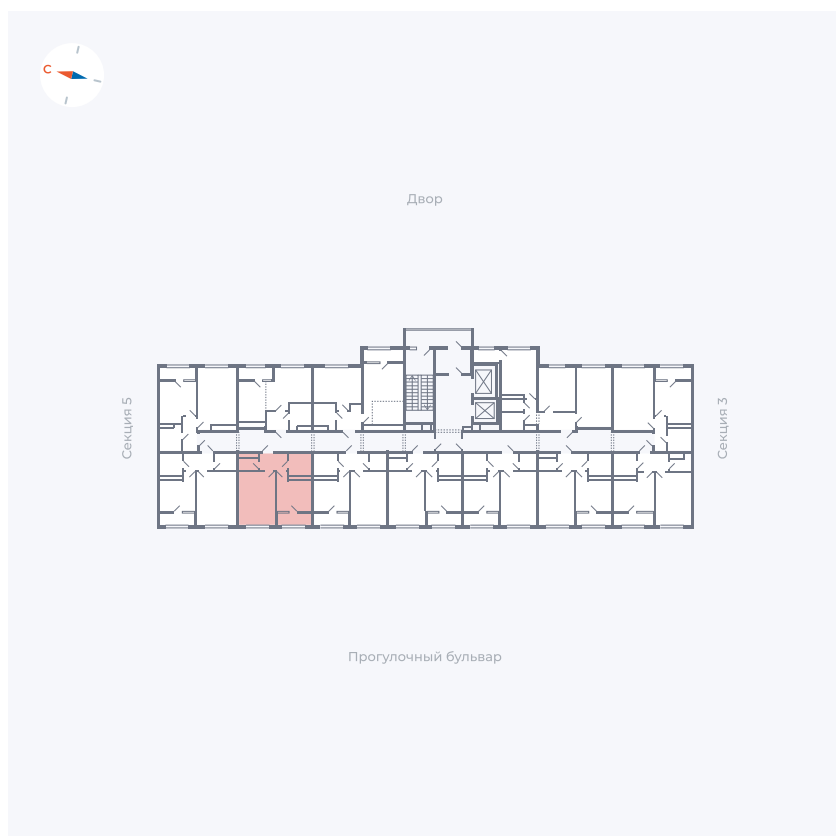

На этаже

Дата генерации: 24.11.2024