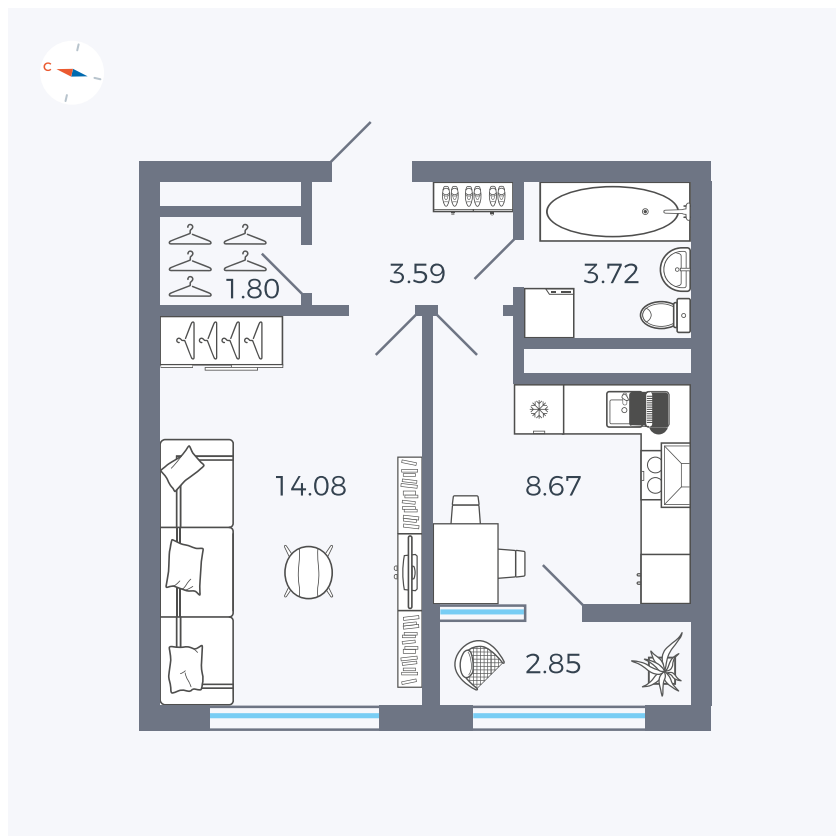

Планировка Тип 133z

Квартира 212

Квартал 1.2 / Дом 2 / Секция 4 / Этаж 11

| | |
|-------------|----------------------|
| Комнат | 1 |
| Площадь | 34.71 м ² |
| Срок сдачи | I кв. 2027 |
| Вид из окна | Бульвар |