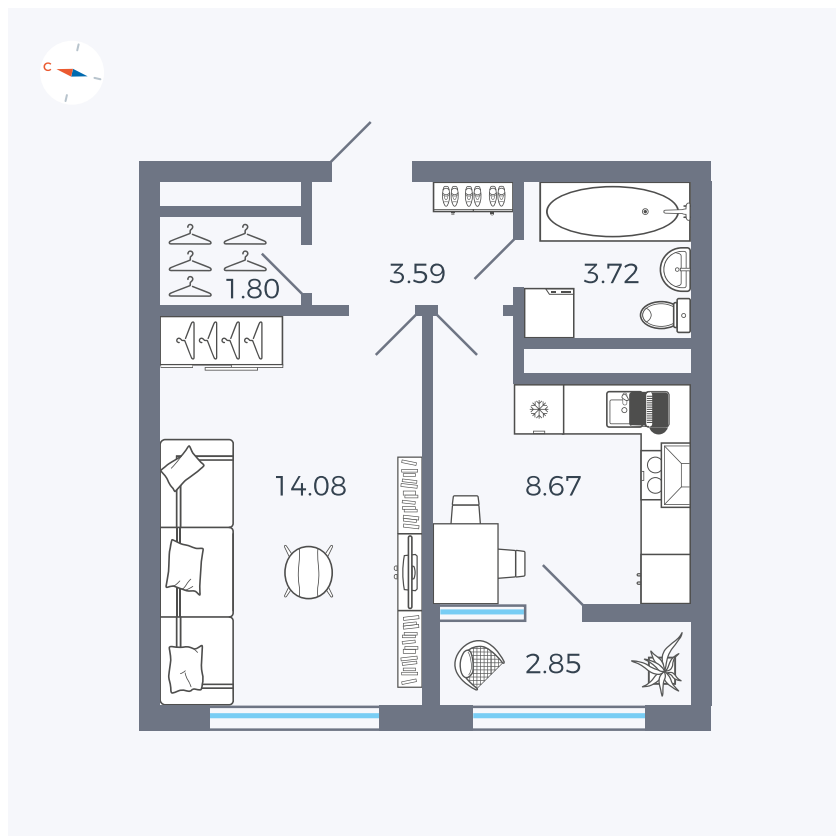

Планировка Тип 133z

Квартира 212

Квартал 1.2 / Дом 2 / Секция 4 / Этаж 11

Комнат	1
Площадь	34.71 м ²
Срок сдачи	I кв. 2027
Вид из окна	Бульвар

Отделка

Цена:

0 ₪

Вы можете забронировать эту квартиру, или получить консультацию позвонив по номеру