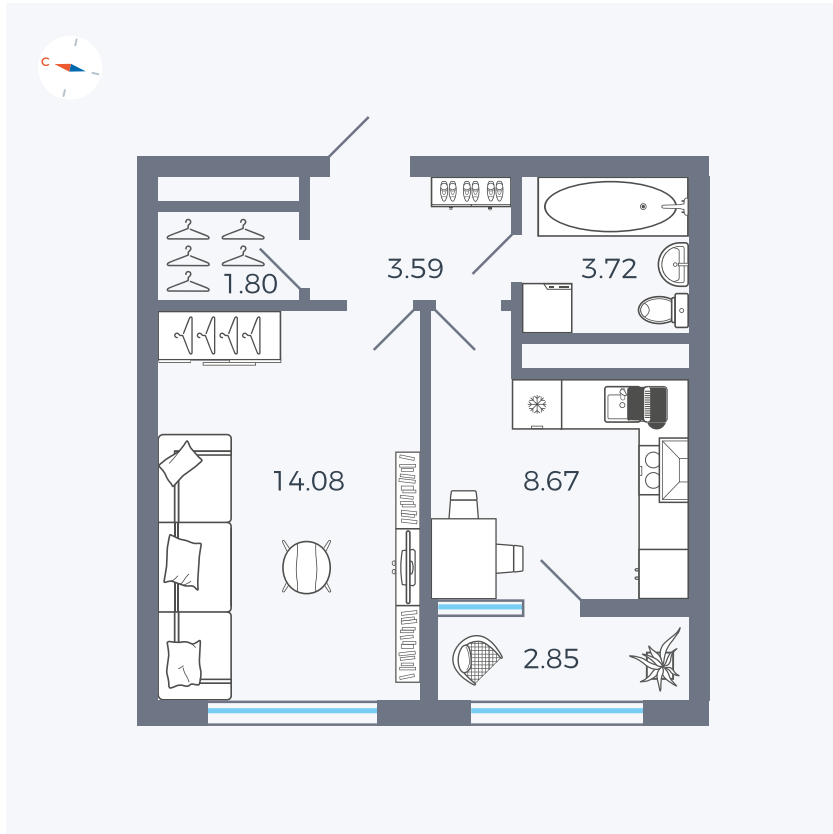

Планировка Тип 133z

Квартира 212

Квартал 1.2 / Дом 2 / Секция 4 / Этаж 11

Комнат	1
Площадь	34.71 м ²
Срок сдачи	I кв. 2027
Вид из окна	Бульвар

Отделка

Цена:

0 ₽

Вы можете забронировать эту квартиру, или получить консультацию позвонив по номеру