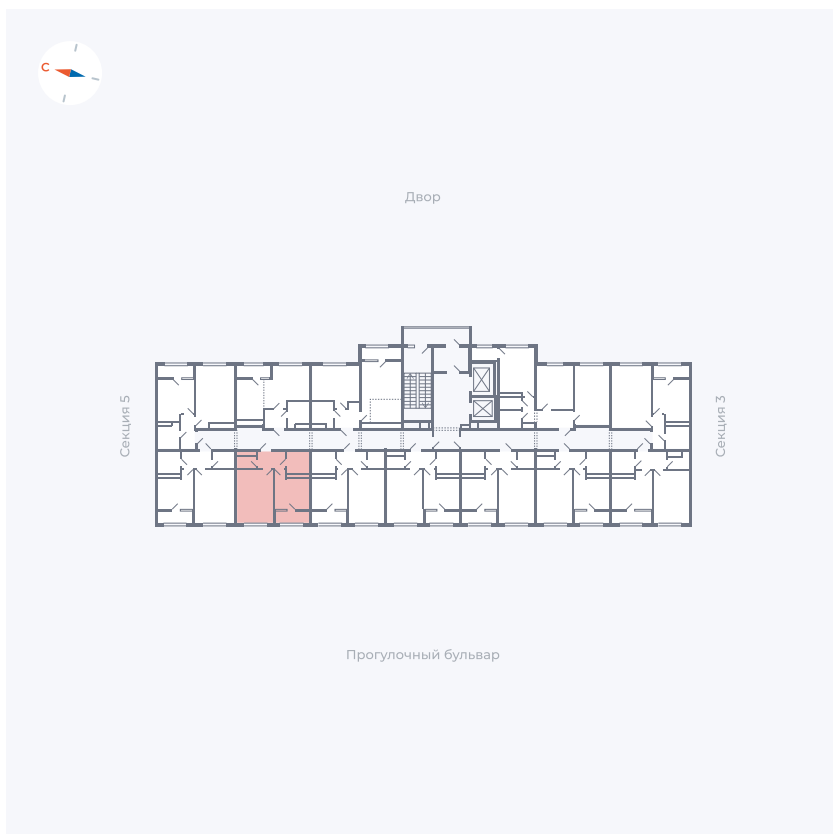

На этаже

Для заметок

Дата генерации: 16.10.2024