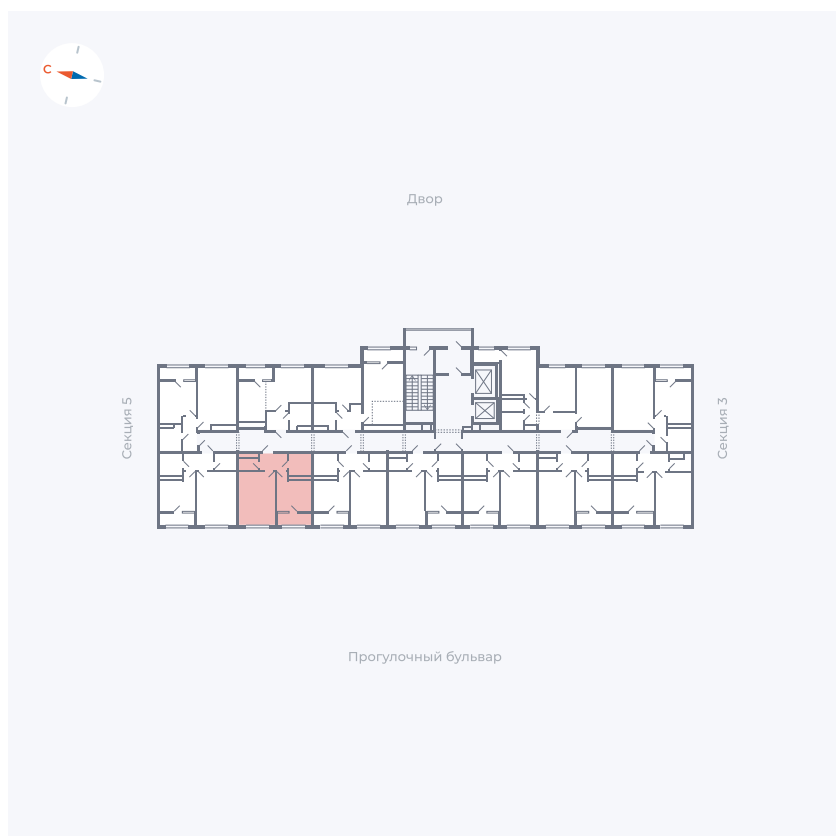

# Квартира 212

Квартал 1.2 / Дом 2 / Секция 4 / Этаж 11

Комнат	1
Площадь	34.71 м <sup>2</sup>
Срок сдачи	I кв. 2027
Вид из окна	Бульвар