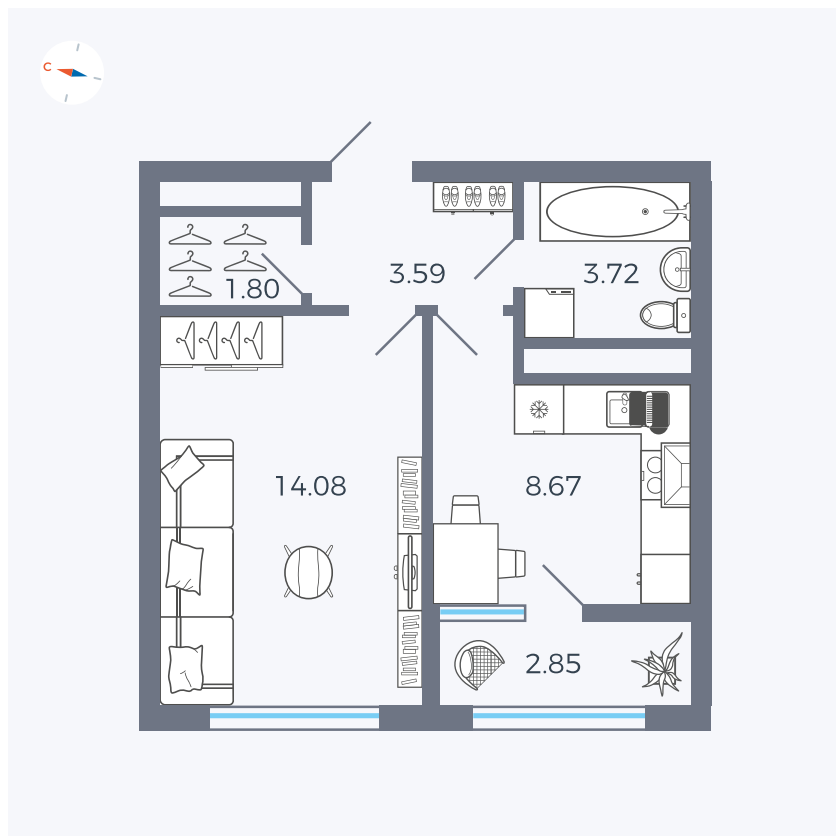

Планировка Тип 133z

# Квартира 212

Квартал 1.2 / Дом 2 / Секция 4 / Этаж 11

Комнат	1
Площадь	34.71 м <sup>2</sup>
Срок сдачи	I кв. 2027
Вид из окна	Бульвар