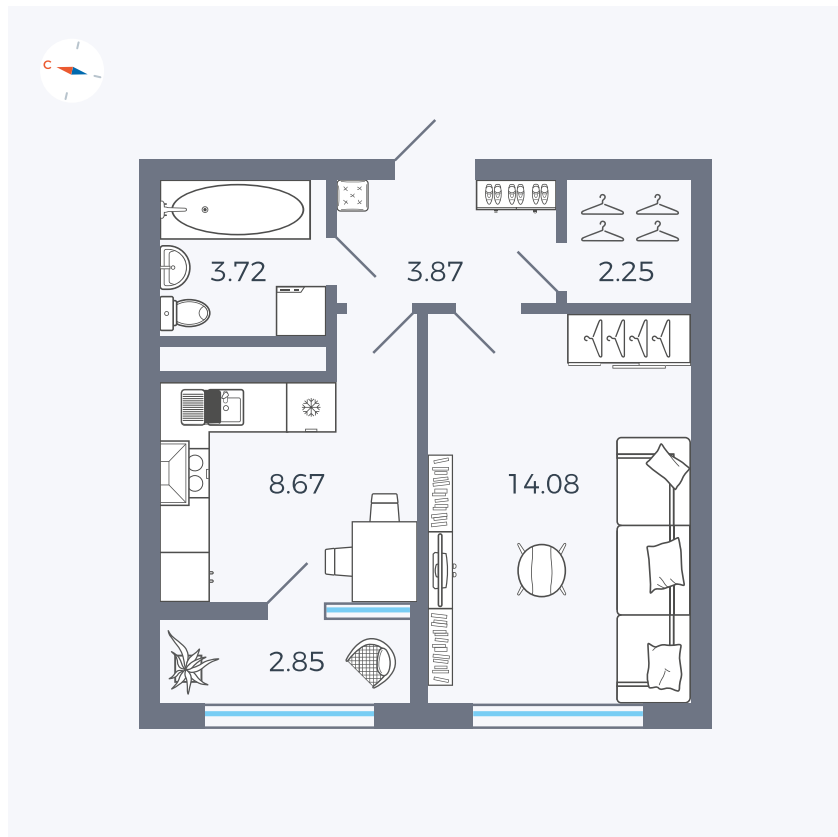

Планировка Тип 133

Квартира 211

Квартал 1.2 / Дом 2 / Секция 4 / Этаж 11

Комнат	1
Площадь	35.44 м ²
Срок сдачи	I кв. 2027
Вид из окна	Бульвар

Отделка

Цена:

0 ₪

Вы можете забронировать эту квартиру, или получить консультацию позвонив по номеру