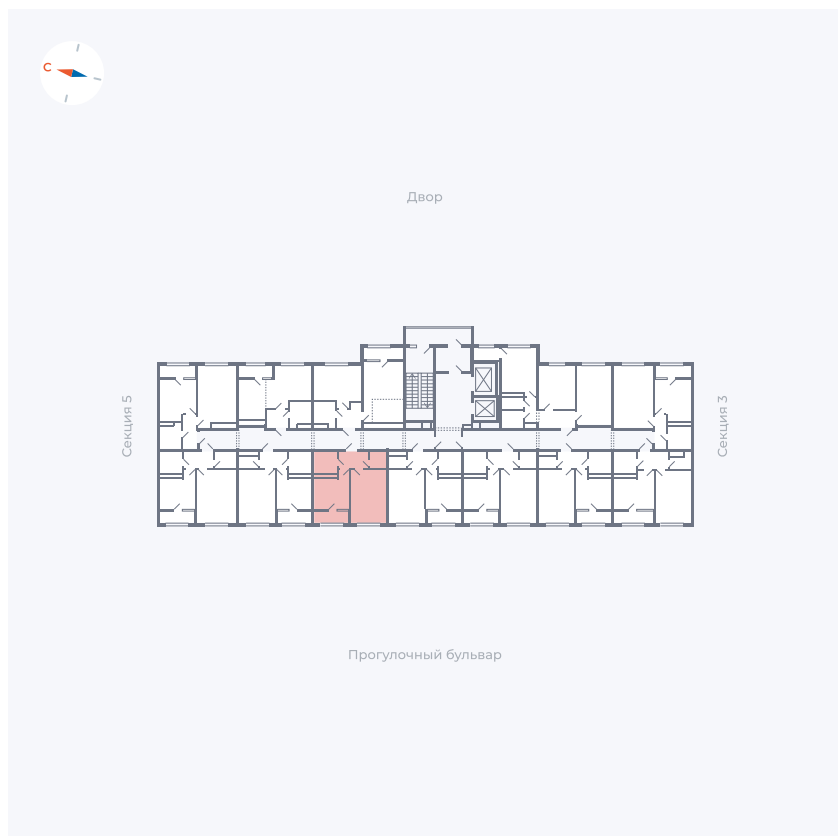

На этаже

Дата генерации: 23.02.2025