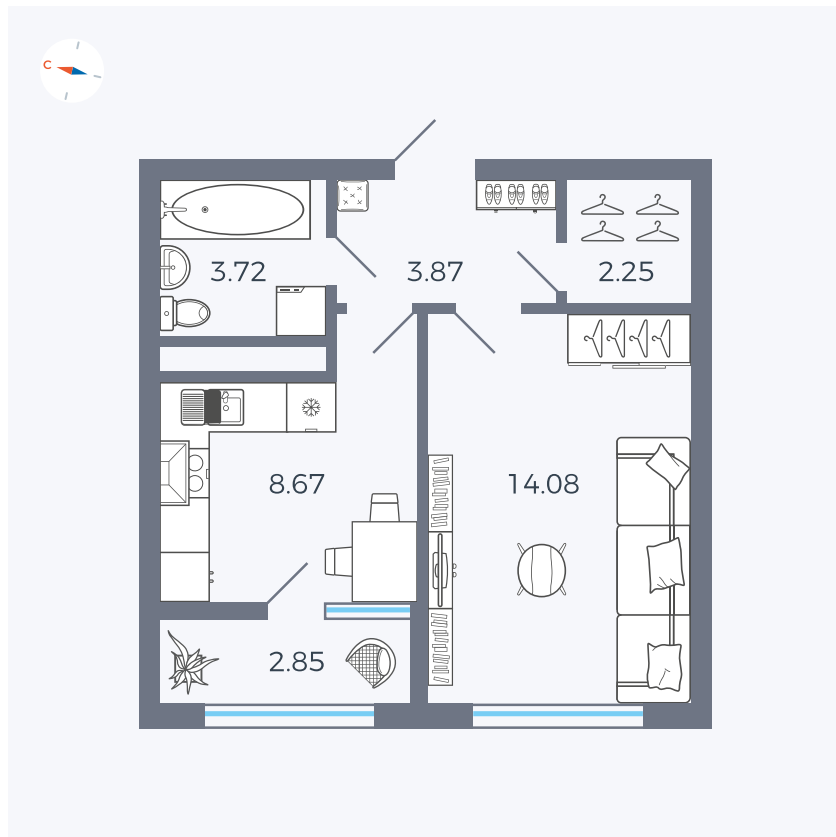

Планировка Тип 133

Квартира 211

Квартал 1.2 / Дом 2 / Секция 4 / Этаж 11

Комнат	1
Площадь	35.44 м ²
Срок сдачи	I кв. 2027
Вид из окна	Бульвар

Отделка

Цена:

0 ₪

Вы можете забронировать эту квартиру, или получить консультацию позвонив по номеру