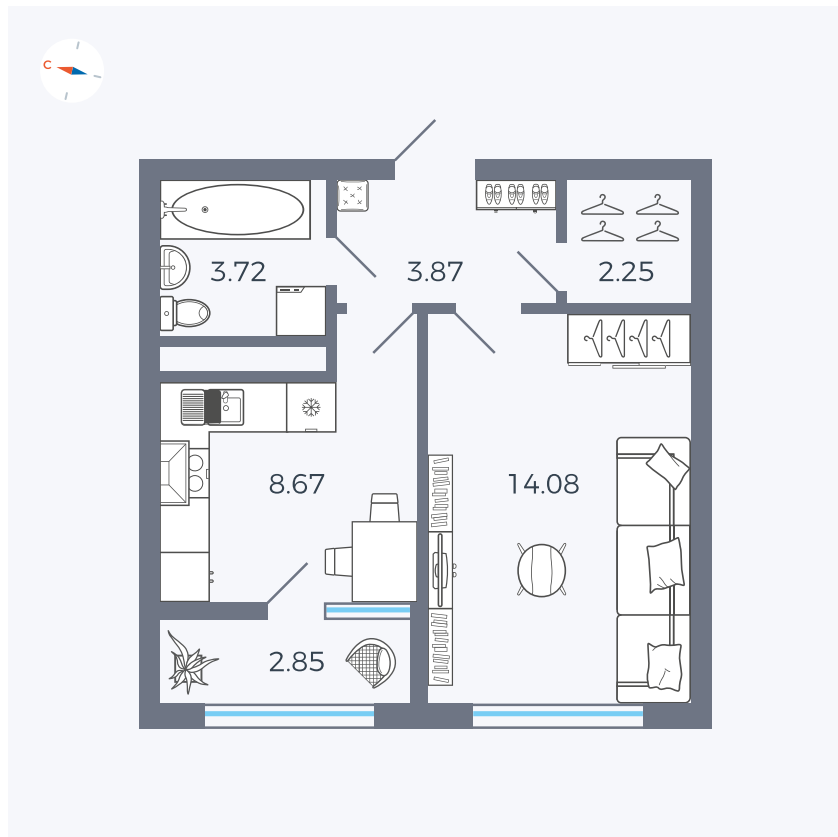

Планировка Тип 133

# Квартира 211

Квартал 1.2 / Дом 2 / Секция 4 / Этаж 11

Комнат	1
Площадь	35.44 м <sup>2</sup>
Срок сдачи	I кв. 2027
Вид из окна	Бульвар