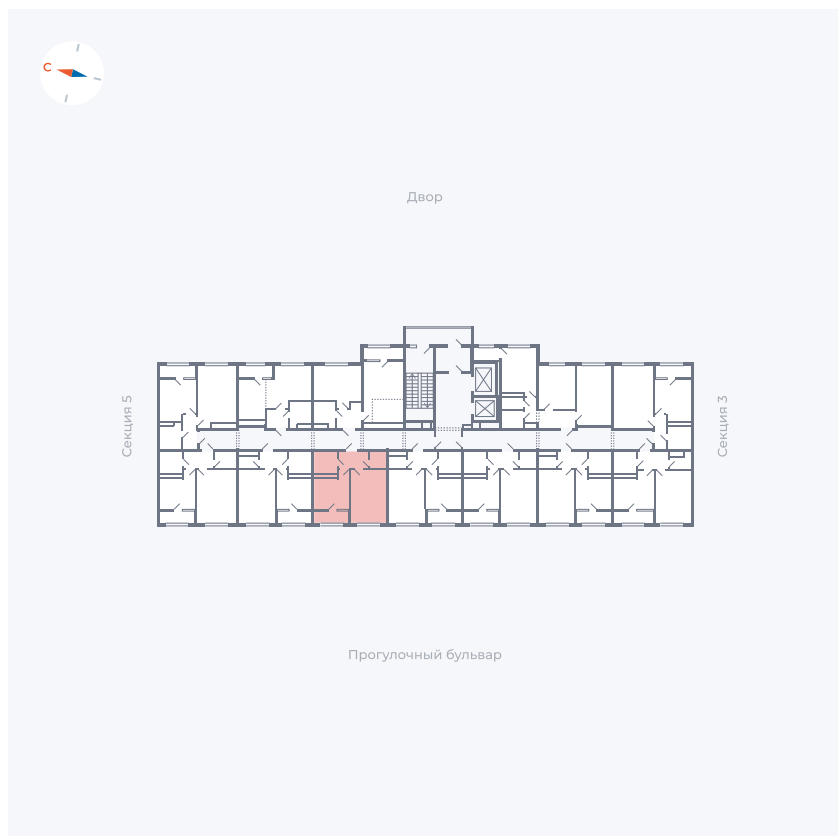

# Квартира 211

Квартал 1.2 / Дом 2 / Секция 4 / Этаж 11

Комнат	1
Площадь	35.44 м <sup>2</sup>
Срок сдачи	I кв. 2027
Вид из окна	Бульвар

## На этаже