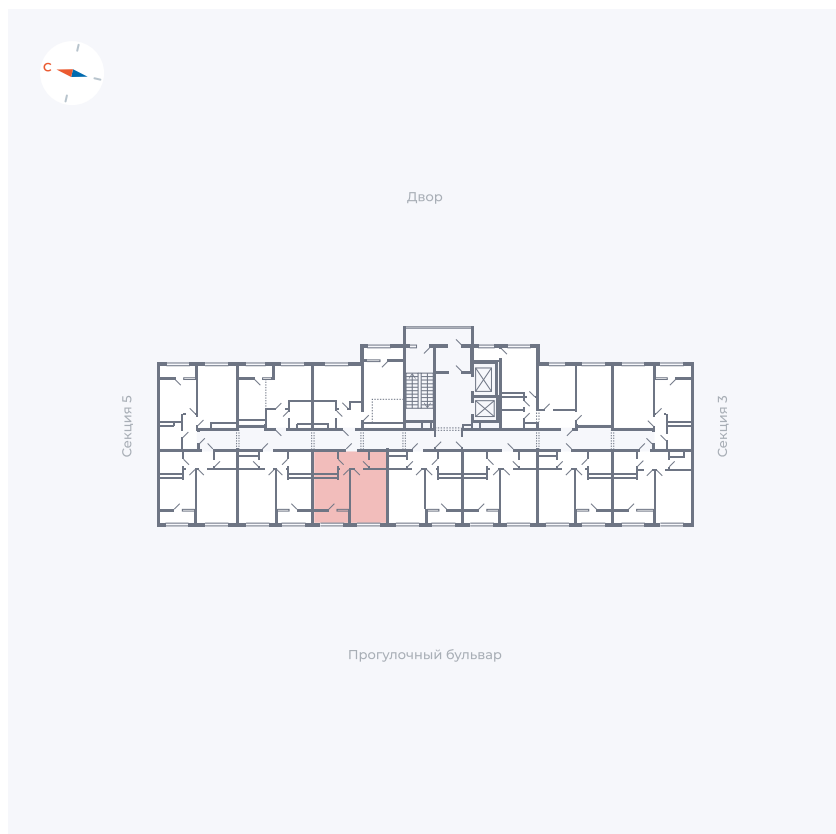

На этаже

Дата генерации: 16.10.2024