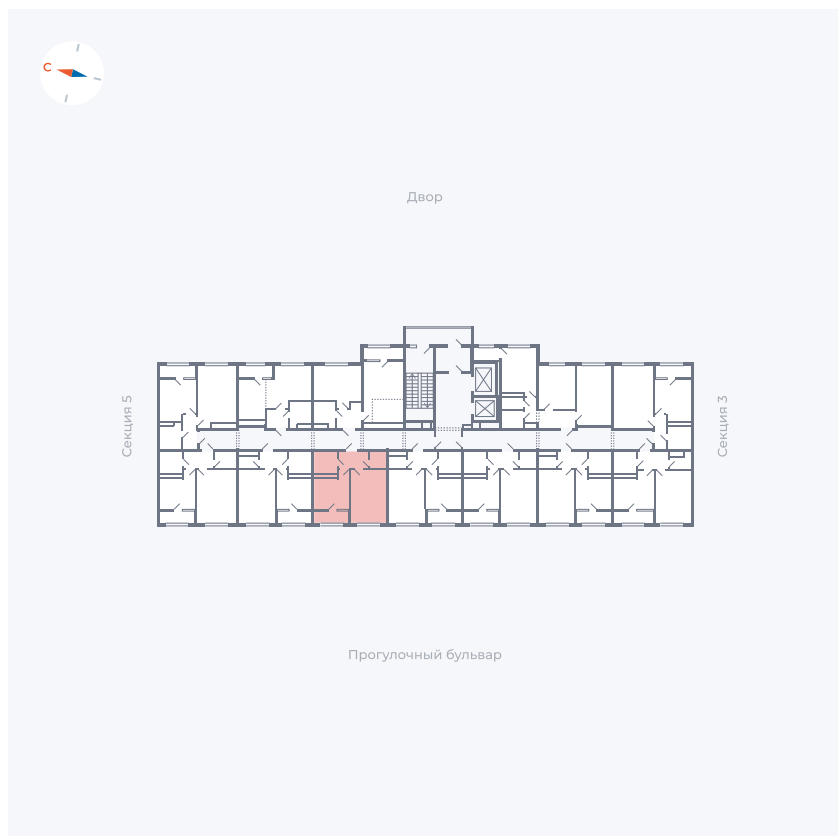

На этаже

Для заметок

Дата генерации: 24.11.2024