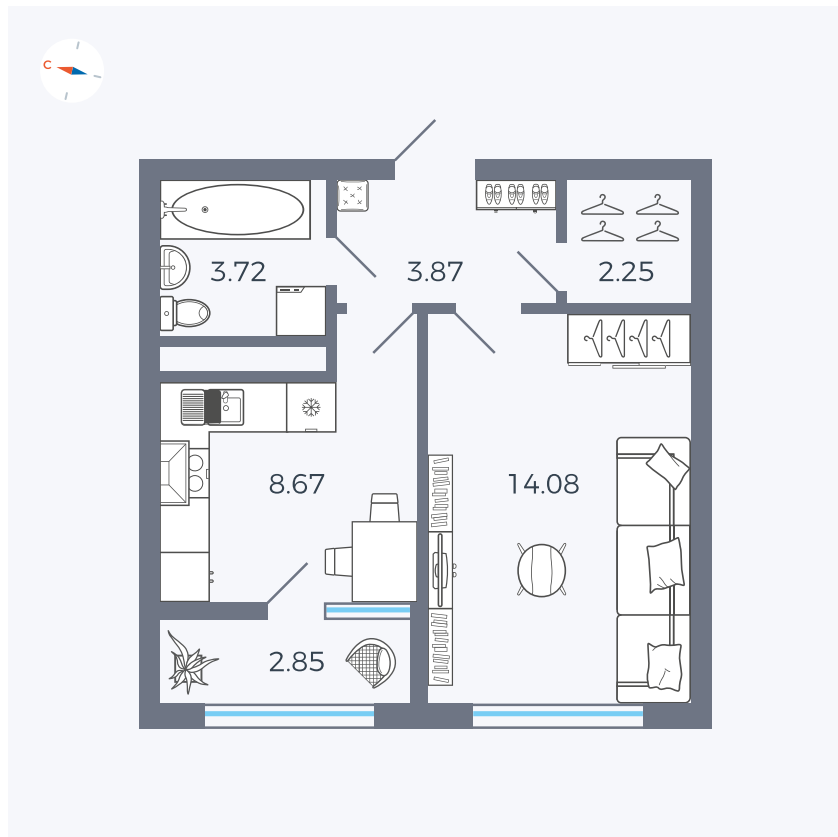

Планировка Тип 133

Квартира 211

Квартал 1.2 / Дом 2 / Секция 4 / Этаж 11

Комнат	1
Площадь	35.44 м²
Срок сдачи	I кв. 2027
Вид из окна	Бульвар

Отделка

Цена:

0 ₪

Вы можете забронировать эту квартиру, или получить консультацию позвонив по номеру

+7 (846) 264-00-64