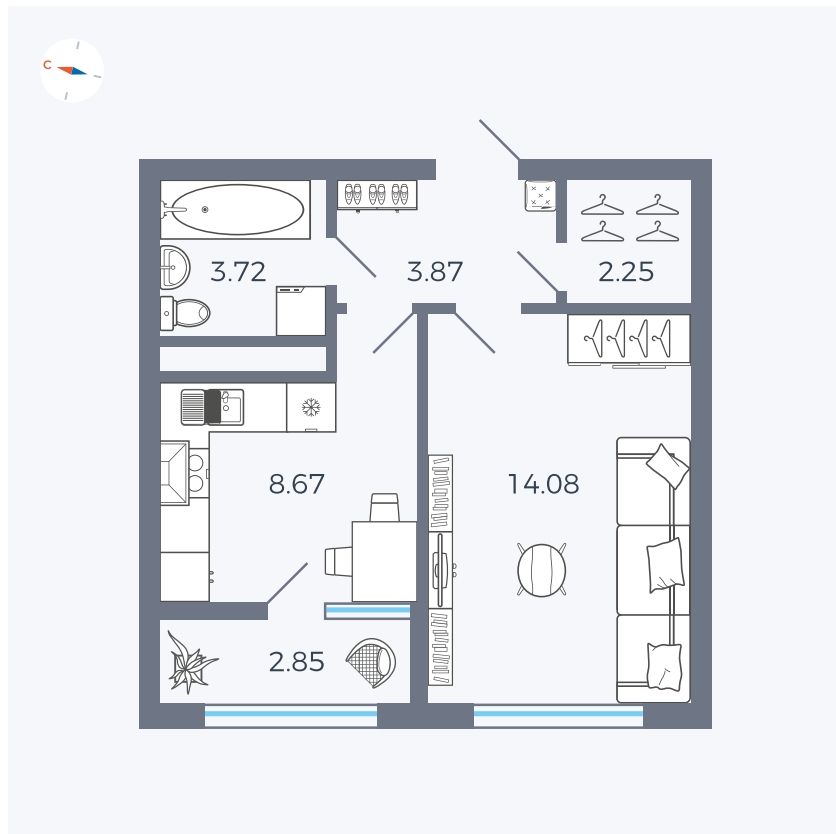

Планировка Тип 133

Квартира 209

Квартал 1.2 / Дом 2 / Секция 4 / Этаж 11

Комнат	1
Площадь	35.44 м ²
Срок сдачи	I кв. 2027
Вид из окна	Бульвар

Отделка

Цена:

0 ₪

Вы можете забронировать эту квартиру, или получить консультацию позвонив по номеру