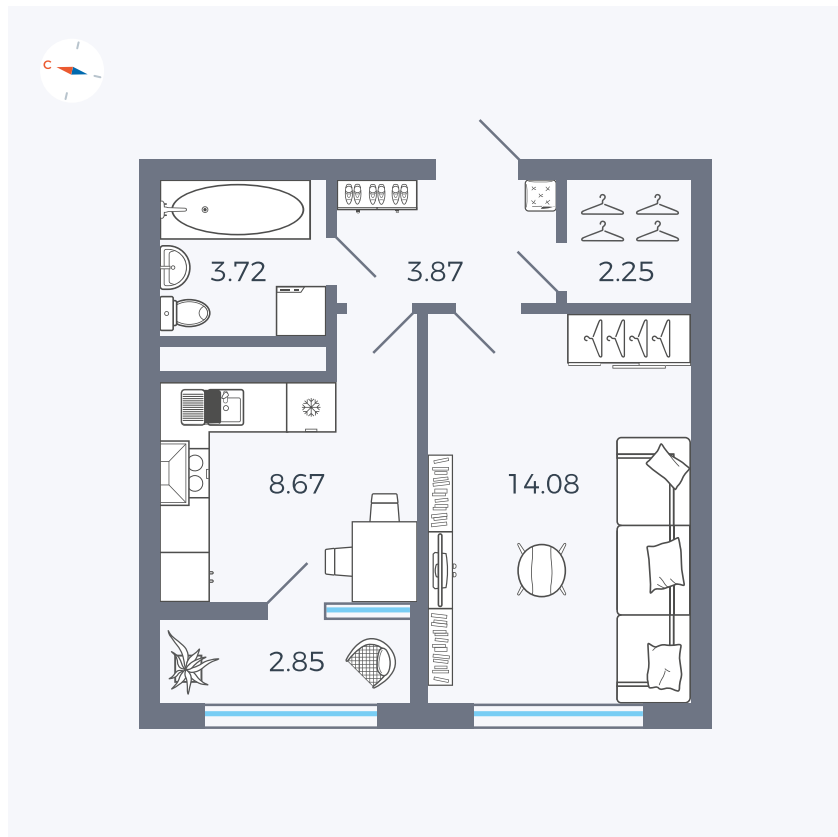

Планировка Тип 133

Квартира 209

Квартал 1.2 / Дом 2 / Секция 4 / Этаж 11

Комнат	1
Площадь	35.44 м²
Срок сдачи	I кв. 2027
Вид из окна	Бульвар

Отделка

Цена:

0 ₪

Вы можете забронировать эту квартиру, или получить консультацию позвонив по номеру

+7 (846) 264-00-64

Для заметок