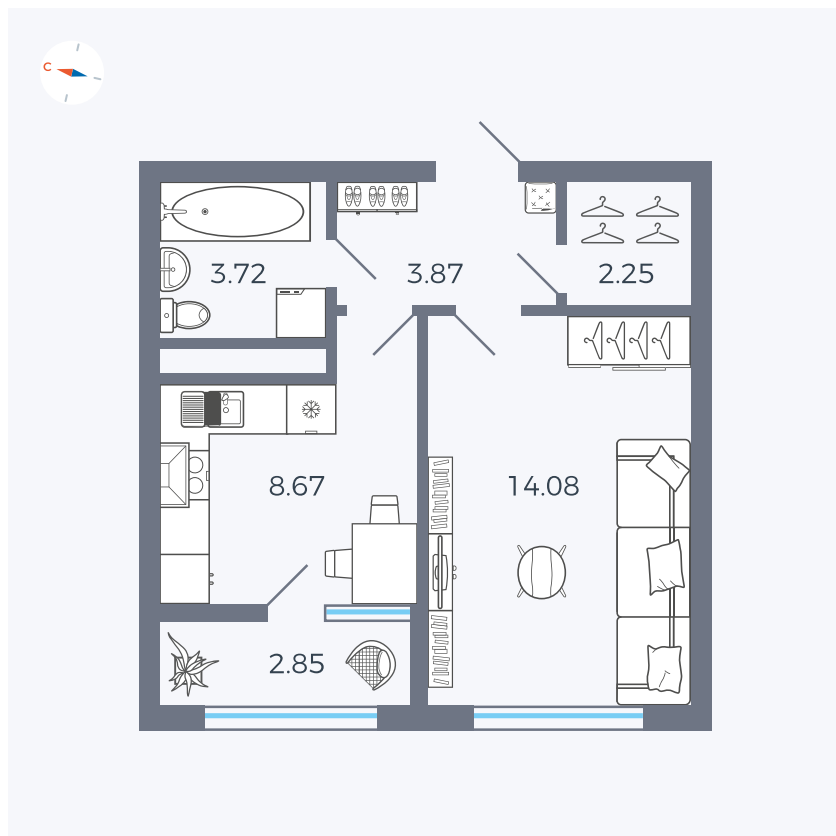

Планировка Тип 133

Квартира 209

Квартал 1.2 / Дом 2 / Секция 4 / Этаж 11

Комнат	1
Площадь	35.44 м ²
Срок сдачи	I кв. 2027
Вид из окна	Бульвар

Отделка

Цена:

0 ₪

Вы можете забронировать эту квартиру, или получить консультацию позвонив по номеру