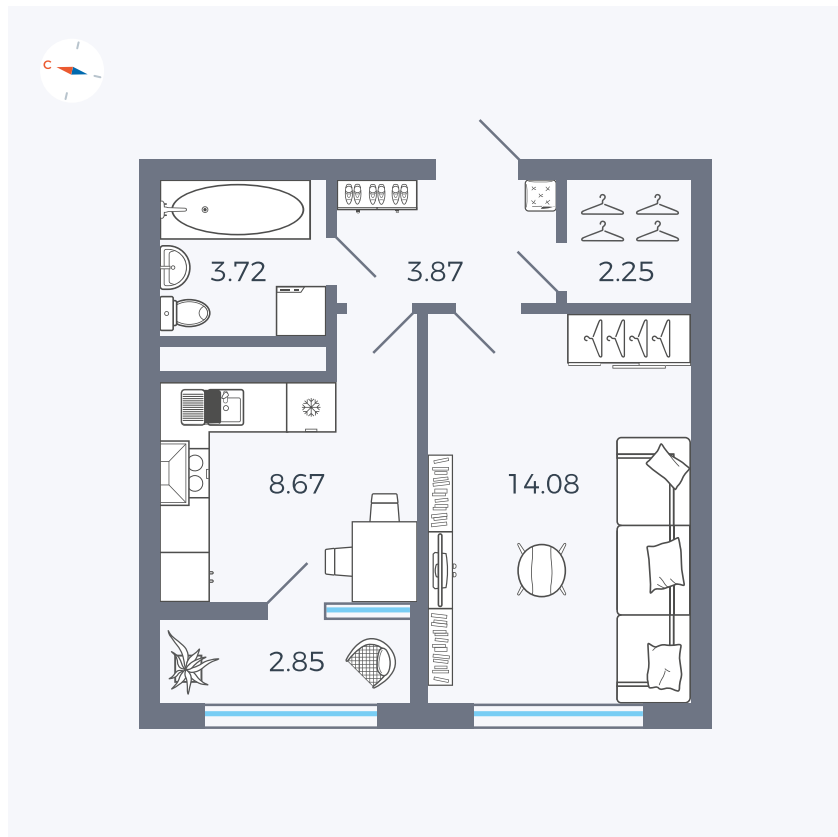

Планировка Тип 133

# Квартира 209

Квартал 1.2 / Дом 2 / Секция 4 / Этаж 11

Комнат	1
Площадь	35.44 м <sup>2</sup>
Срок сдачи	I кв. 2027
Вид из окна	Бульвар