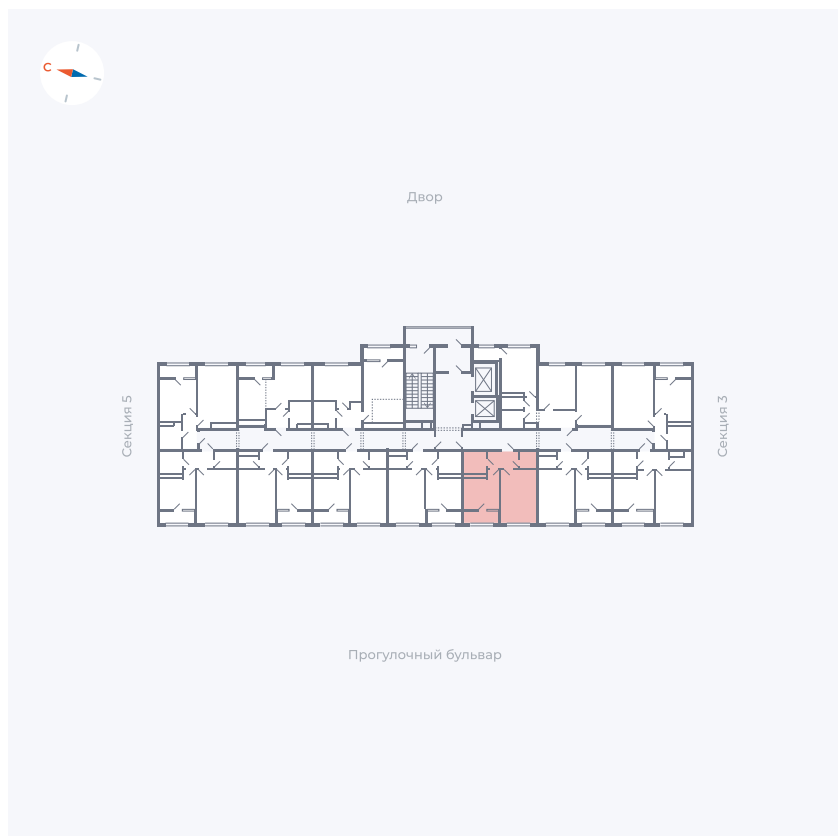

На этаже

Дата генерации: 23.01.2025