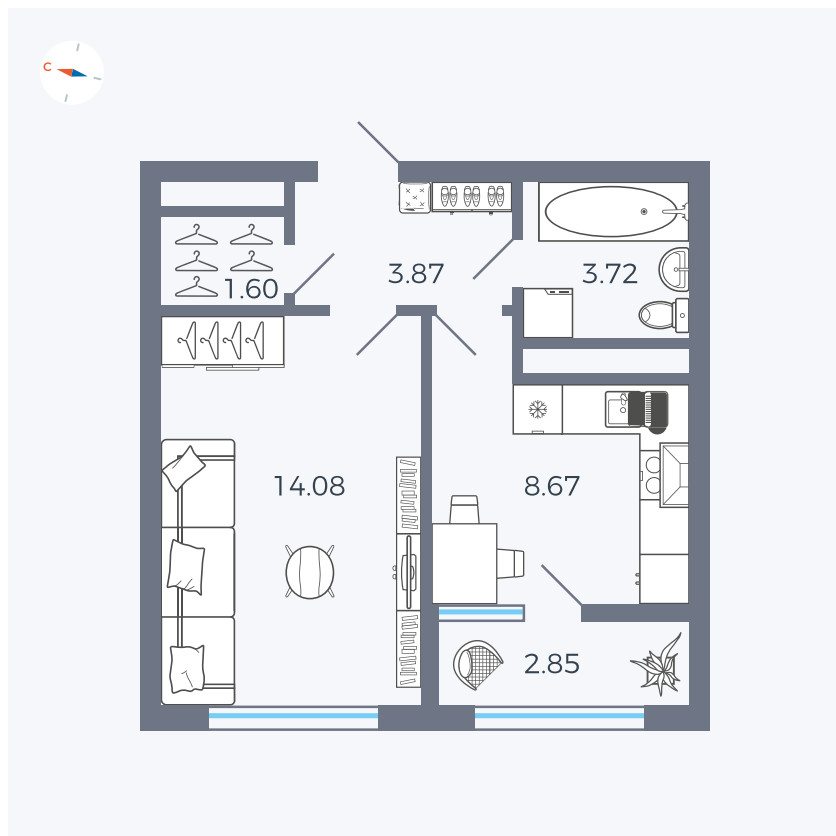

Планировка Тип 133z

Квартира 208

Квартал 1.2 / Дом 2 / Секция 4 / Этаж 11

| | |
|-------------|----------------------|
| Комнат | 1 |
| Площадь | 34.79 м ² |
| Срок сдачи | I кв. 2027 |
| Вид из окна | Бульвар |