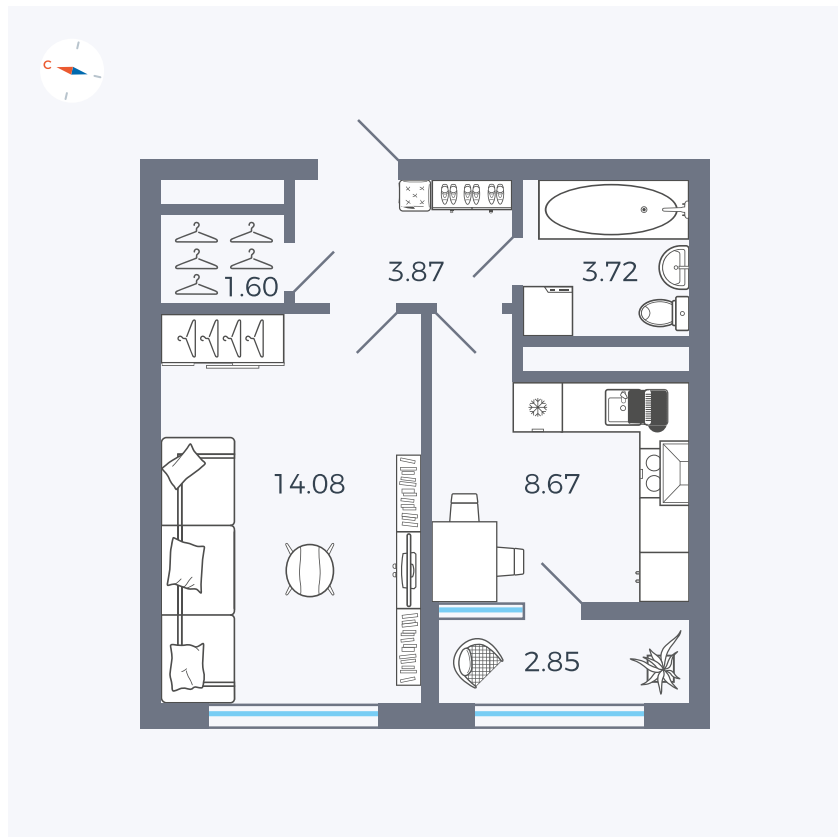

Планировка Тип 133z

Квартира 208

Квартал 1.2 / Дом 2 / Секция 4 / Этаж 11

| | |
|-------------|----------------------|
| Комнат | 1 |
| Площадь | 34.79 м ² |
| Срок сдачи | I кв. 2027 |
| Вид из окна | Бульвар |