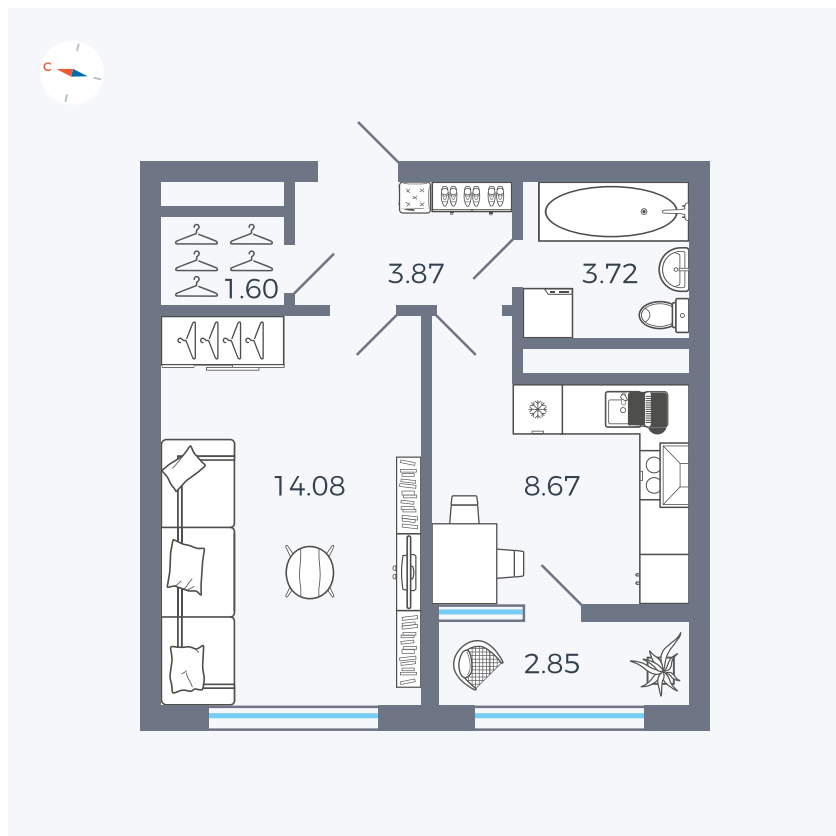

Планировка Тип 133z

Квартира 208

Квартал 1.2 / Дом 2 / Секция 4 / Этаж 11

Комнат	1
Площадь	34.79 м ²
Срок сдачи	I кв. 2027
Вид из окна	Бульвар

Отделка

Цена:

0 ₪

Вы можете забронировать эту квартиру, или получить консультацию позвонив по номеру