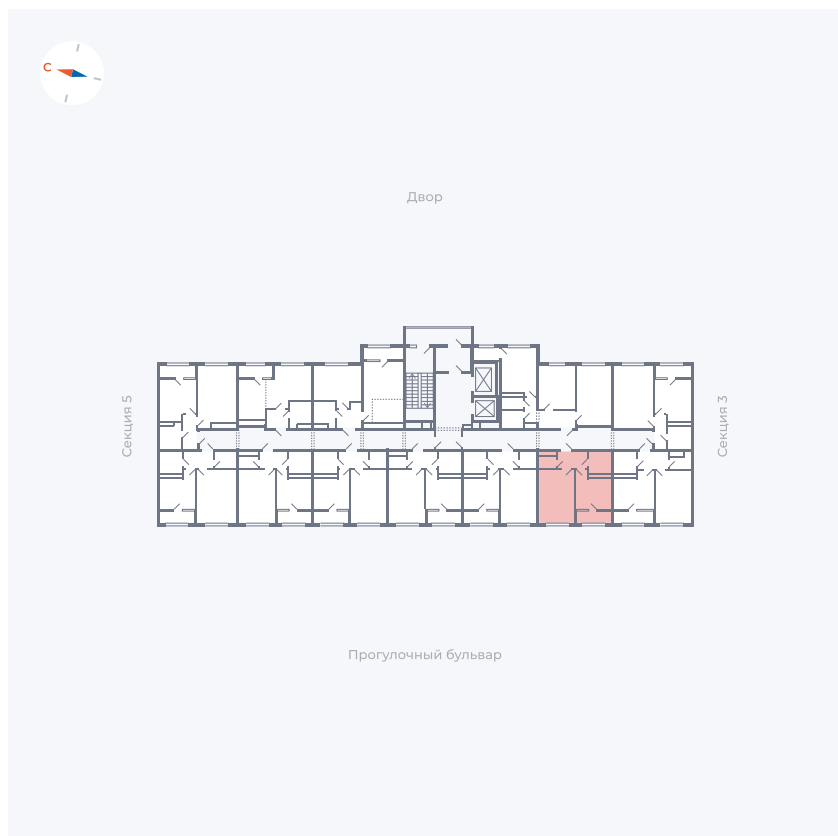

На этаже

Дата генерации: 27.04.2025