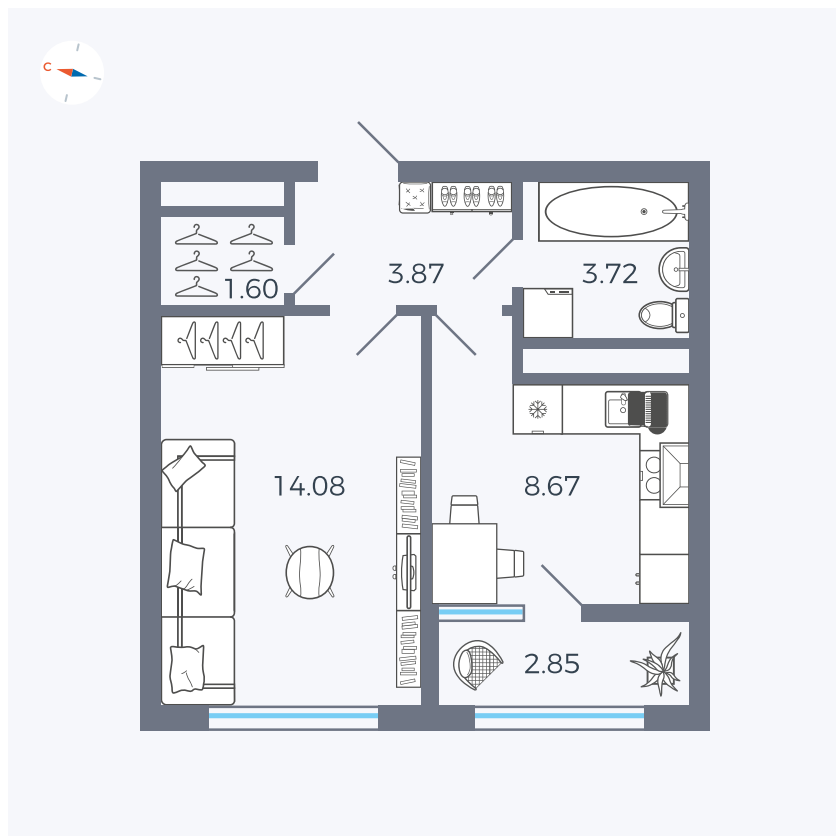

Планировка Тип 133z

Квартира 208

Квартал 1.2 / Дом 2 / Секция 4 / Этаж 11

Комнат	1
Площадь	34.79 м²
Срок сдачи	I кв. 2027
Вид из окна	Бульвар

Отделка

Цена:

0 ₪

Вы можете забронировать эту квартиру, или получить консультацию позвонив по номеру