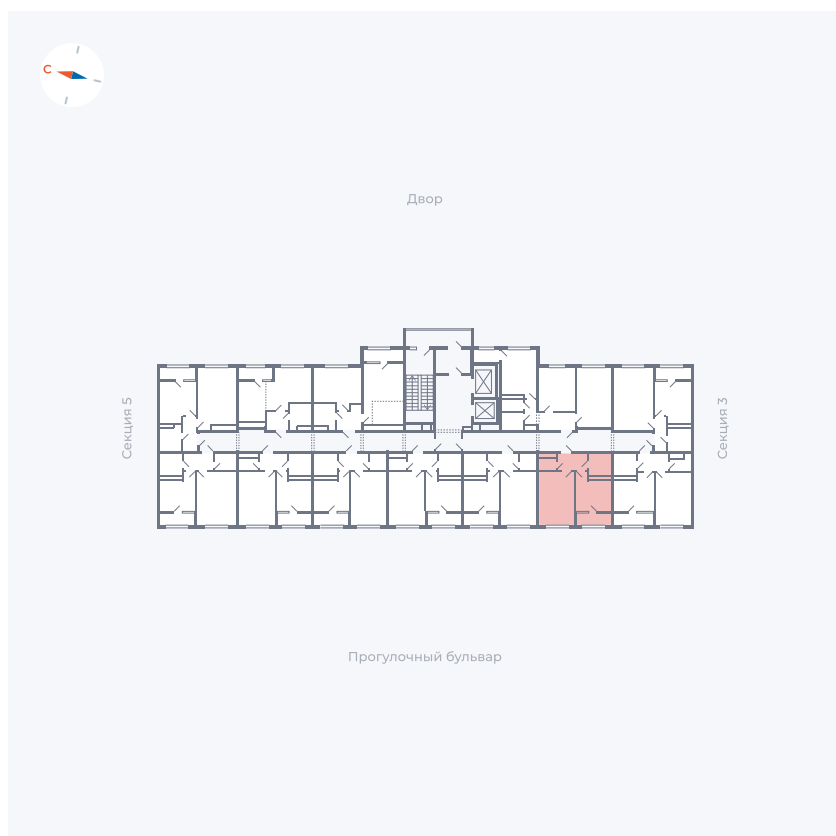

На этаже

Для заметок

Дата генерации: 23.01.2025