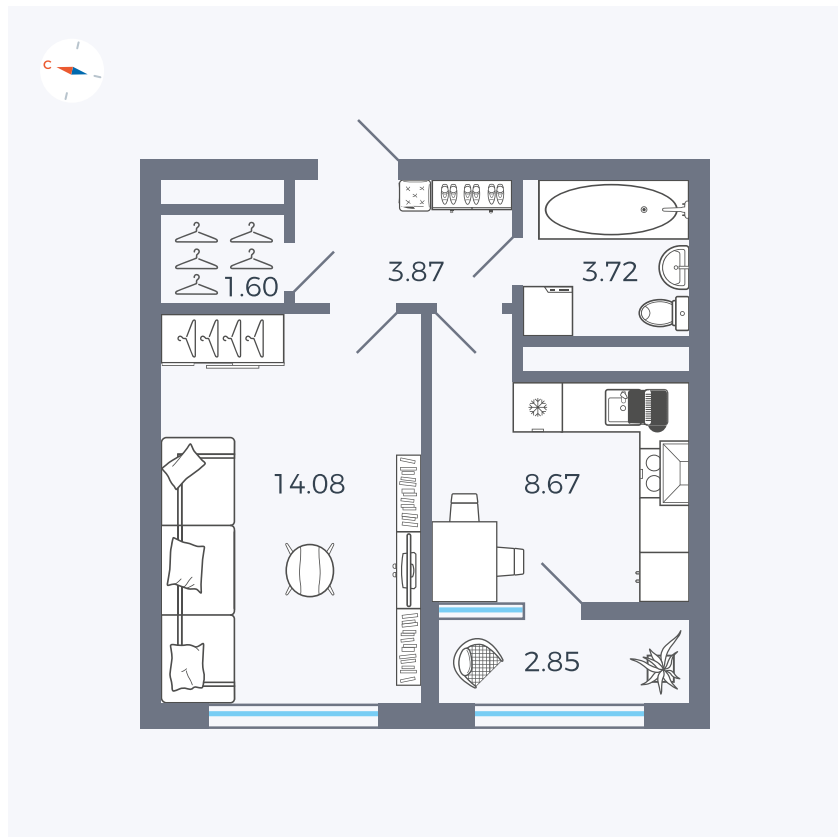

Планировка Тип 133z

Квартира 208

Квартал 1.2 / Дом 2 / Секция 4 / Этаж 11

Комнат	1
Площадь	34.79 м ²
Срок сдачи	I кв. 2027
Вид из окна	Бульвар

Отделка

Цена:

0 ₪

Вы можете забронировать эту квартиру, или получить консультацию позвонив по номеру