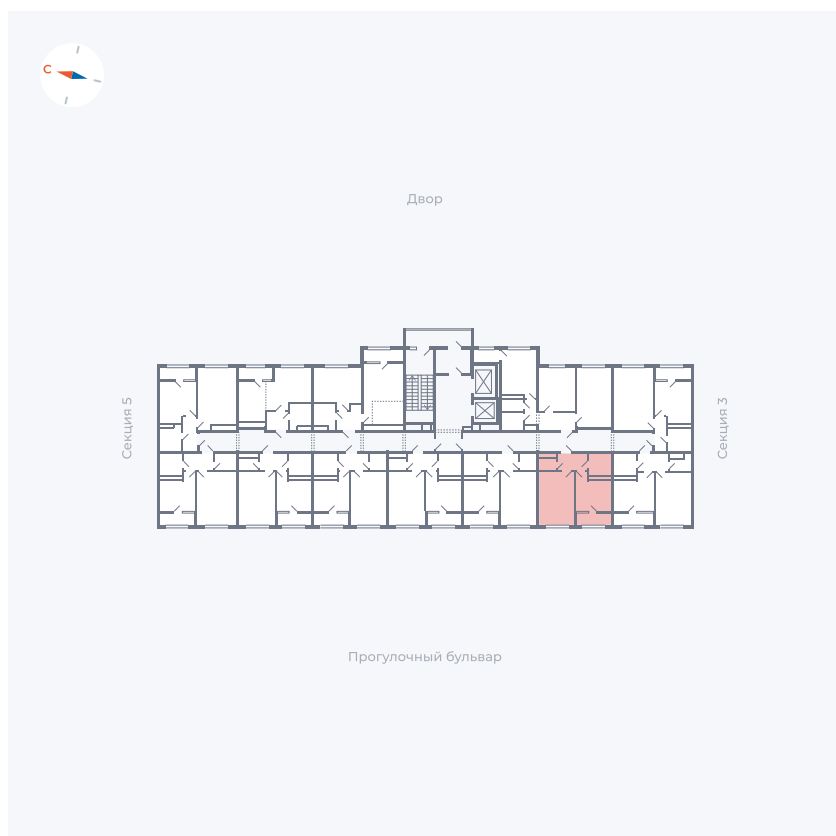

На этаже

Дата генерации: 31.10.2025