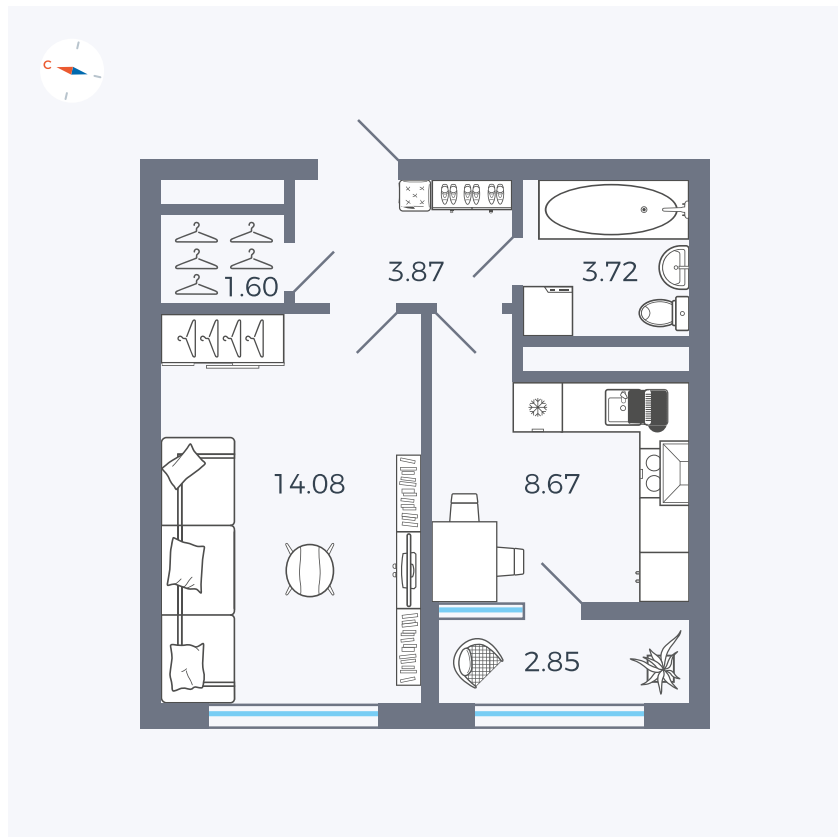

Планировка Тип 133z

Квартира 208

Квартал 1.2 / Дом 2 / Секция 4 / Этаж 11

| | |
|-------------|------------|
| Комнат | 1 |
| Площадь | 34.79 м² |
| Срок сдачи | I кв. 2027 |
| Вид из окна | Бульвар |

Отделка