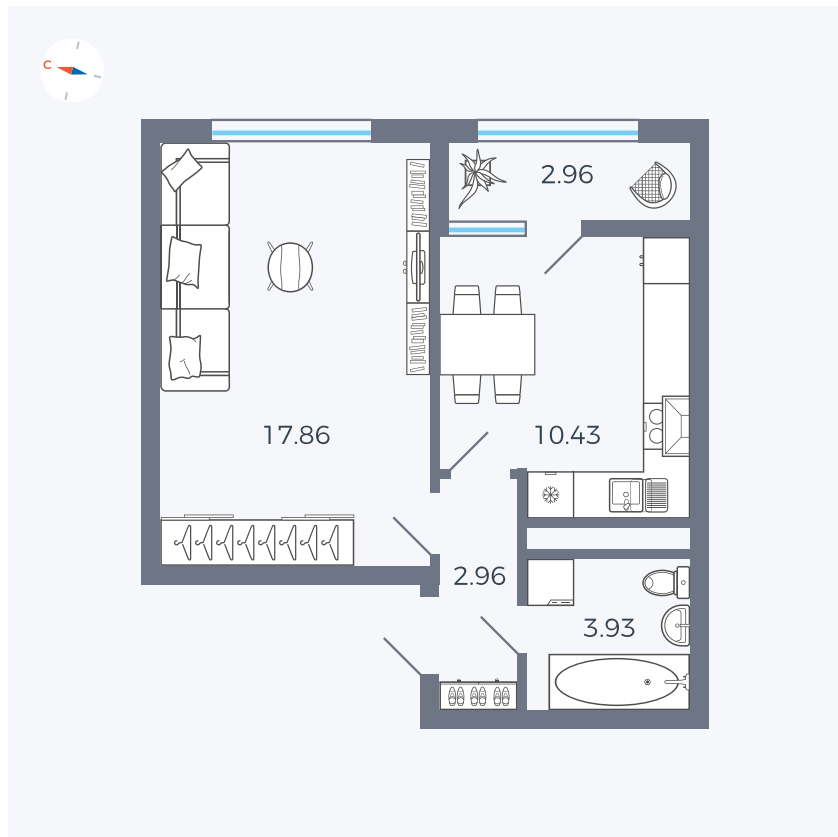

Планировка Тип 132

Квартира 206

Квартал 1.2 / Дом 2 / Секция 4 / Этаж 11

Комнат	1
Площадь	38.14 м²
Срок сдачи	I кв. 2027
Вид из окна	Двор

Отделка

Цена:

0 ₪

Вы можете забронировать эту квартиру, или получить консультацию позвонив по номеру