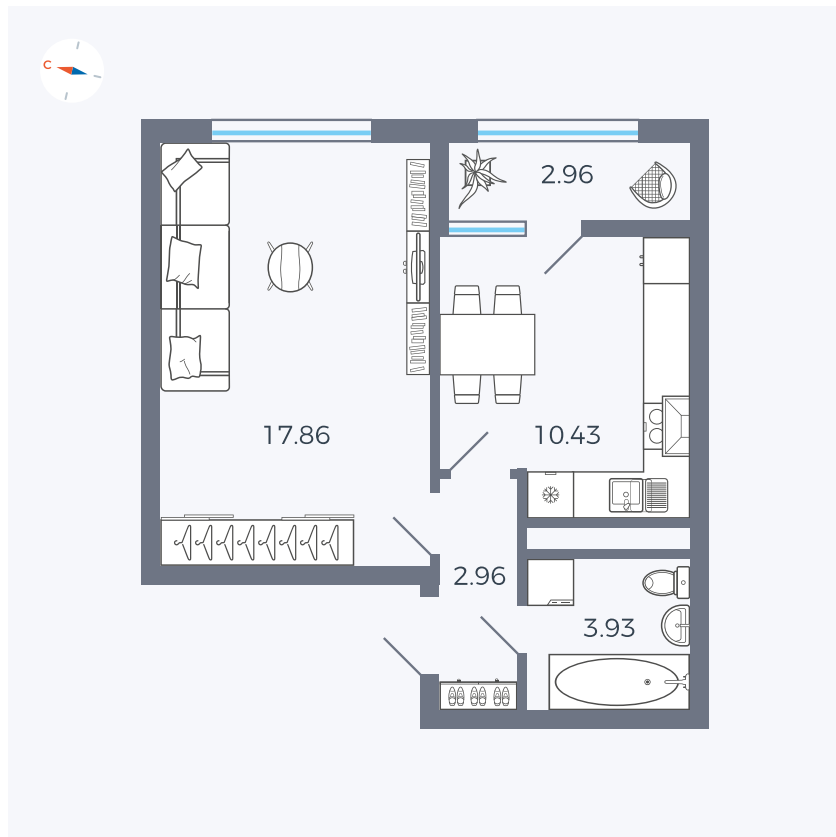

Планировка Тип 132

Квартира 206

Квартал 1.2 / Дом 2 / Секция 4 / Этаж 11

Комнат	1
Площадь	38.14 м ²
Срок сдачи	I кв. 2027
Вид из окна	Двор

Отделка

Цена:

0 ₪

Вы можете забронировать эту квартиру, или получить консультацию позвонив по номеру