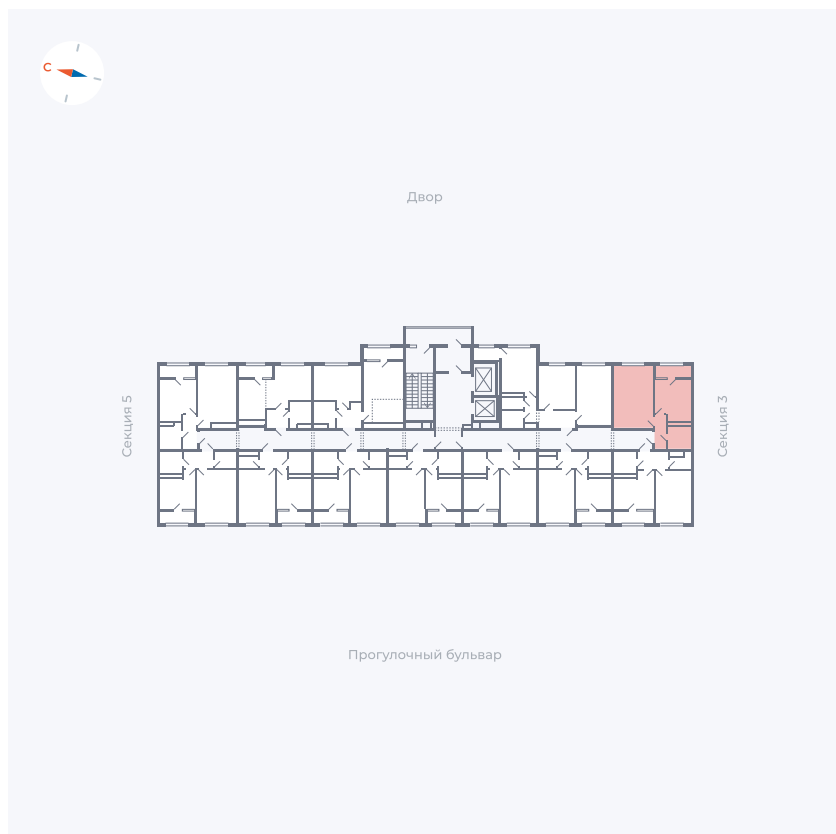

# Квартира 206

Квартал 1.2 / Дом 2 / Секция 4 / Этаж 11

Комнат	1
Площадь	38.14 м <sup>2</sup>
Срок сдачи	I кв. 2027
Вид из окна	Двор

## На этаже