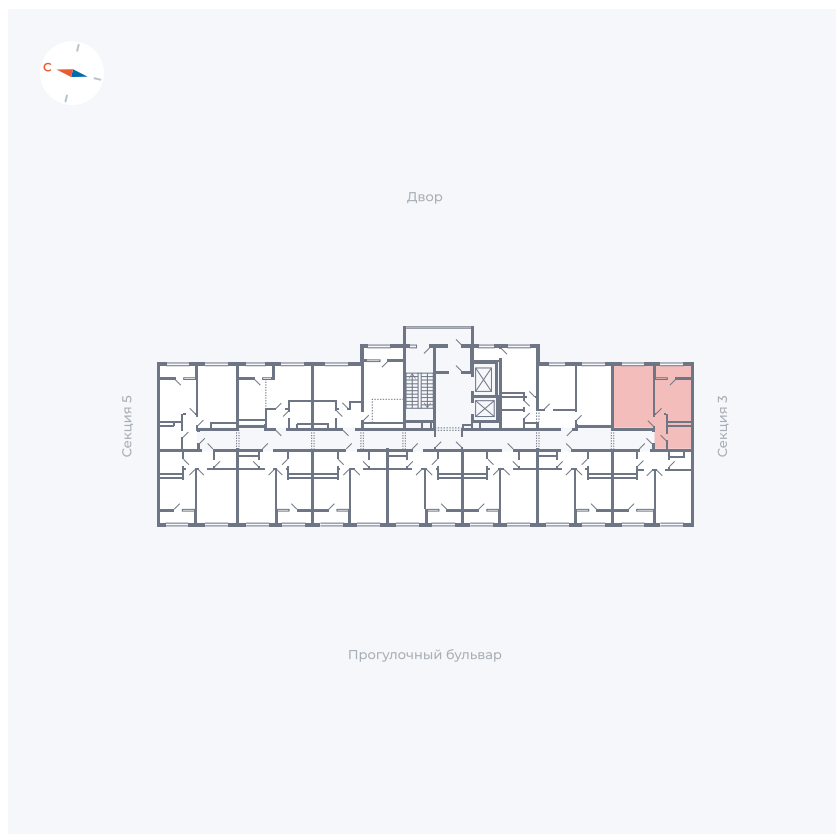

На этаже

Для заметок

Дата генерации: 22.12.2024