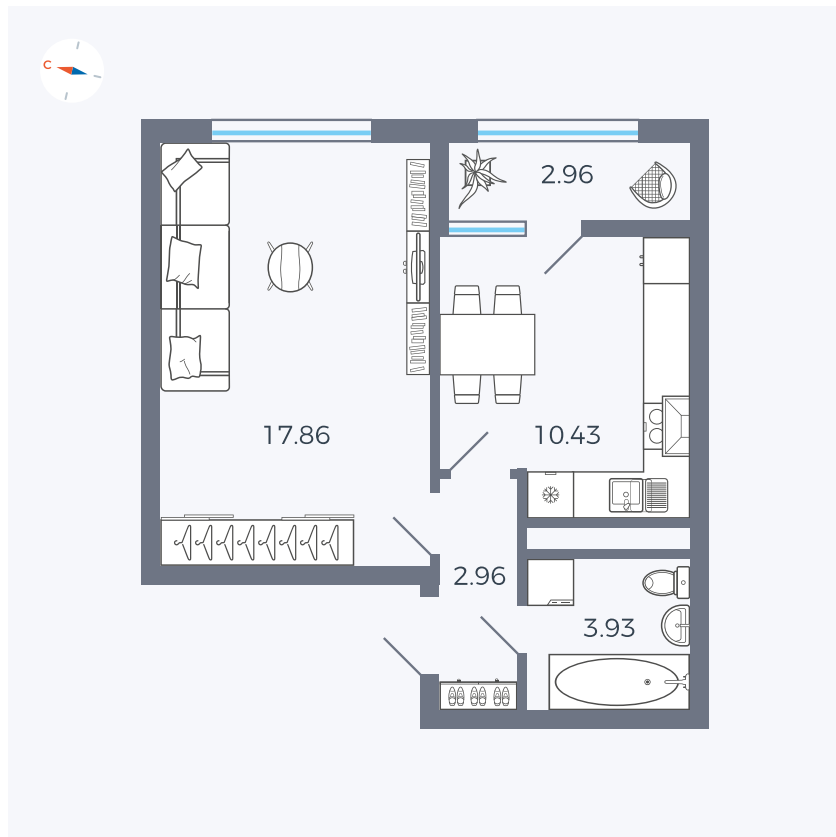

Планировка Тип 132

Квартира 206

Квартал 1.2 / Дом 2 / Секция 4 / Этаж 11

Комнат	1
Площадь	38.14 м²
Срок сдачи	I кв. 2027
Вид из окна	Двор

Отделка

Цена:

0 Р

Вы можете забронировать эту квартиру, или получить консультацию позвонив по номеру