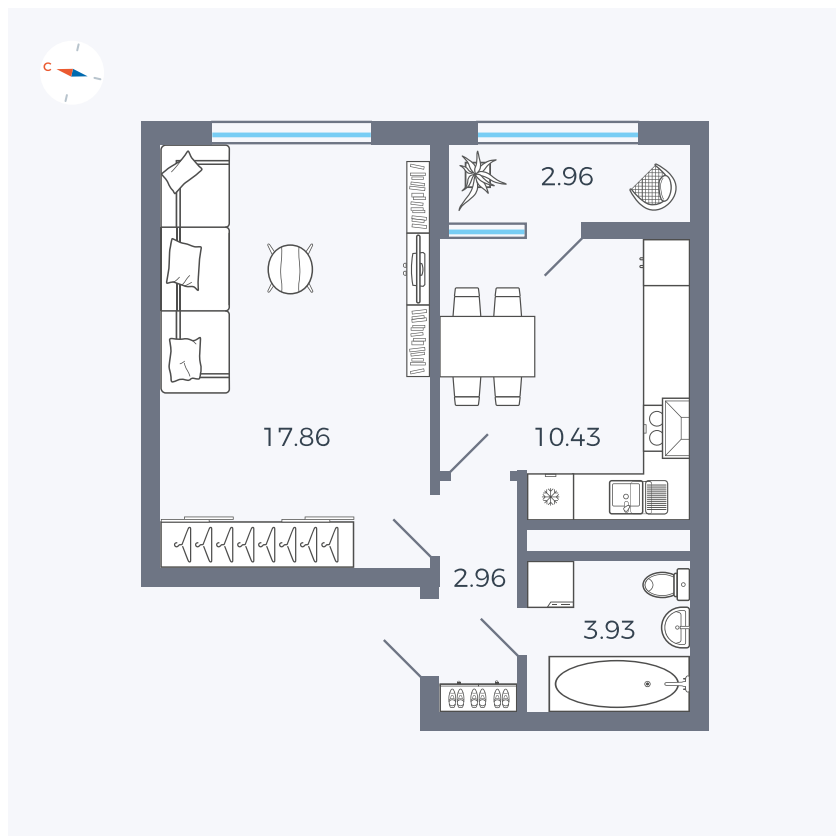

Планировка Тип 132

# Квартира 206

Квартал 1.2 / Дом 2 / Секция 4 / Этаж 11

Комнат	1
Площадь	38.14 м <sup>2</sup>
Срок сдачи	I кв. 2027
Вид из окна	Двор