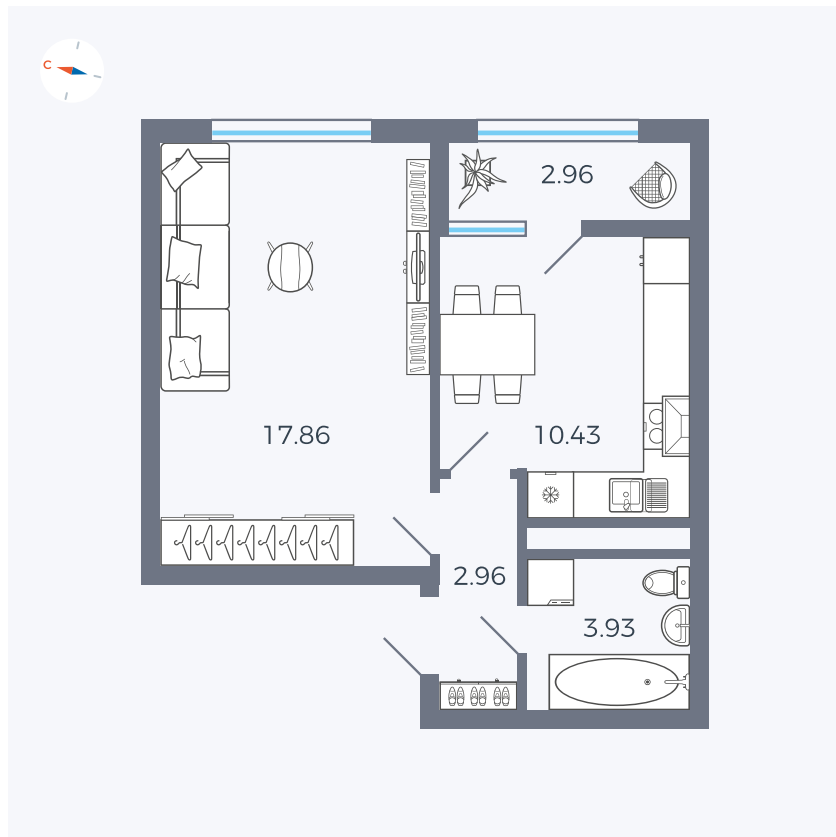

Планировка Тип 132

Квартира 206

Квартал 1.2 / Дом 2 / Секция 4 / Этаж 11

Комнат	1
Площадь	38.14 м ²
Срок сдачи	I кв. 2027
Вид из окна	Двор

Отделка

Цена: **0** ₪

Вы можете забронировать эту квартиру, или получить консультацию позвонив по номеру