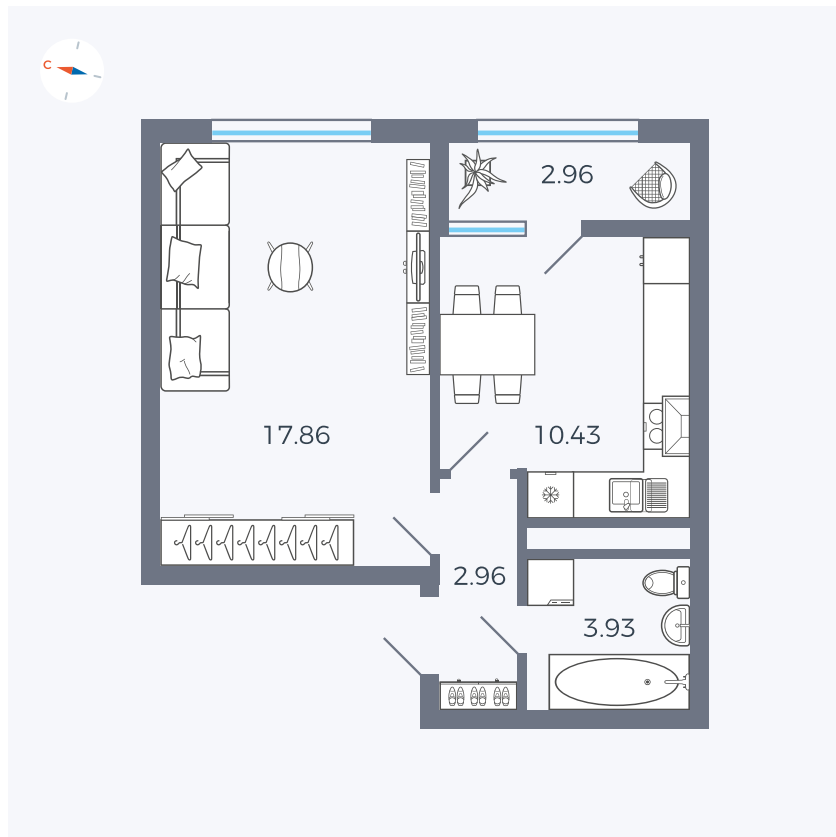

Планировка Тип 132

# Квартира 206

Квартал 1.2 / Дом 2 / Секция 4 / Этаж 11

Комнат	1
Площадь	38.14 м <sup>2</sup>
Срок сдачи	I кв. 2027
Вид из окна	Двор