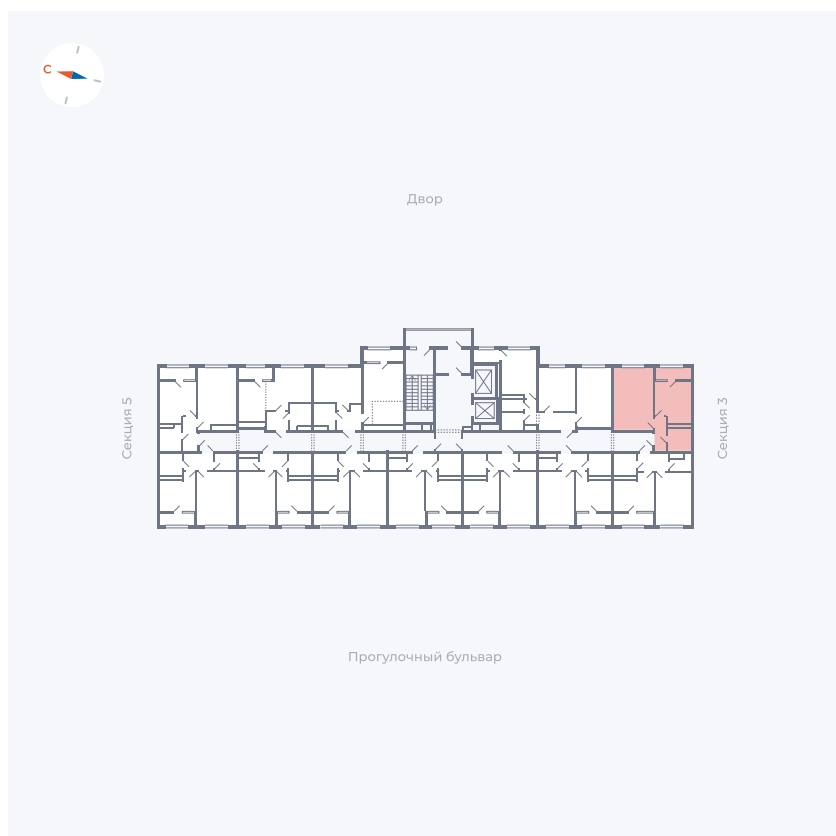

# Квартира 206

Квартал 1.2 / Дом 2 / Секция 4 / Этаж 11

Комнат	1
Площадь	38.14 м <sup>2</sup>
Срок сдачи	I кв. 2027
Вид из окна	Двор

## На этаже