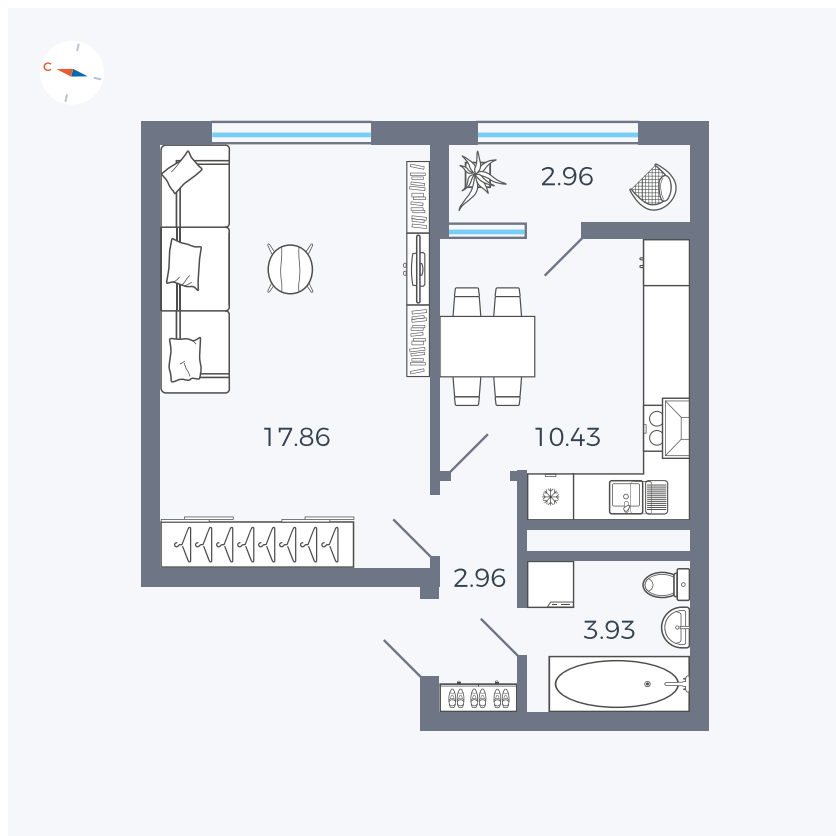

Планировка Тип 132

Квартира 206

Квартал 1.2 / Дом 2 / Секция 4 / Этаж 11

Комнат	1
Площадь	38.14 м ²
Срок сдачи	I кв. 2027
Вид из окна	Двор

Отделка

Цена:

0 ₪

Вы можете забронировать эту квартиру, или получить консультацию позвонив по номеру