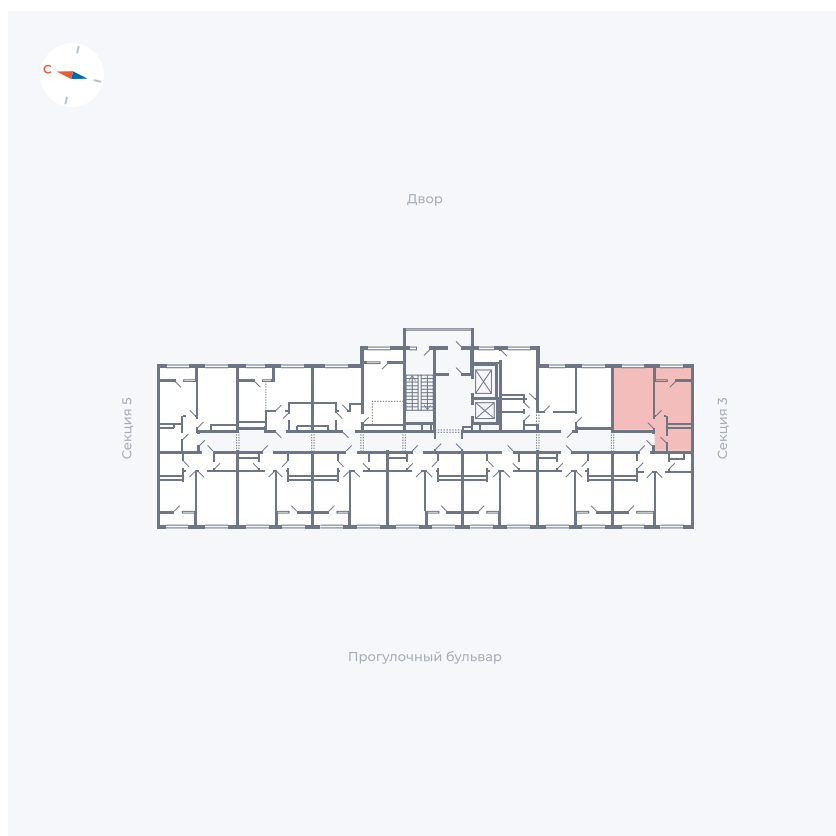

На этаже

Для заметок

Дата генерации: 24.11.2024