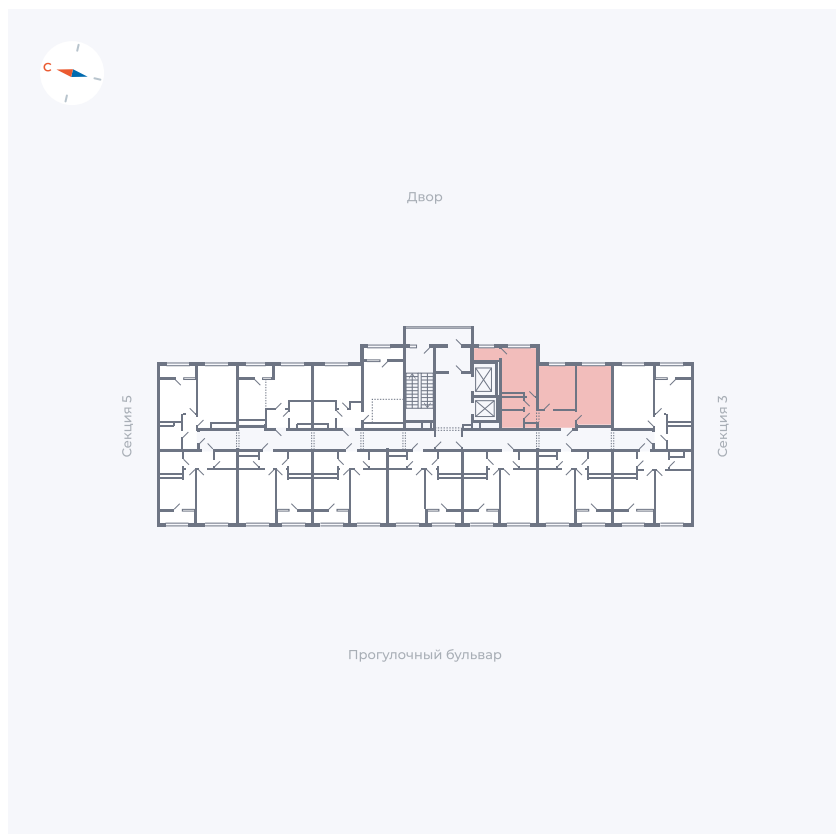

На этаже

Для заметок

Дата генерации: 08.01.2025