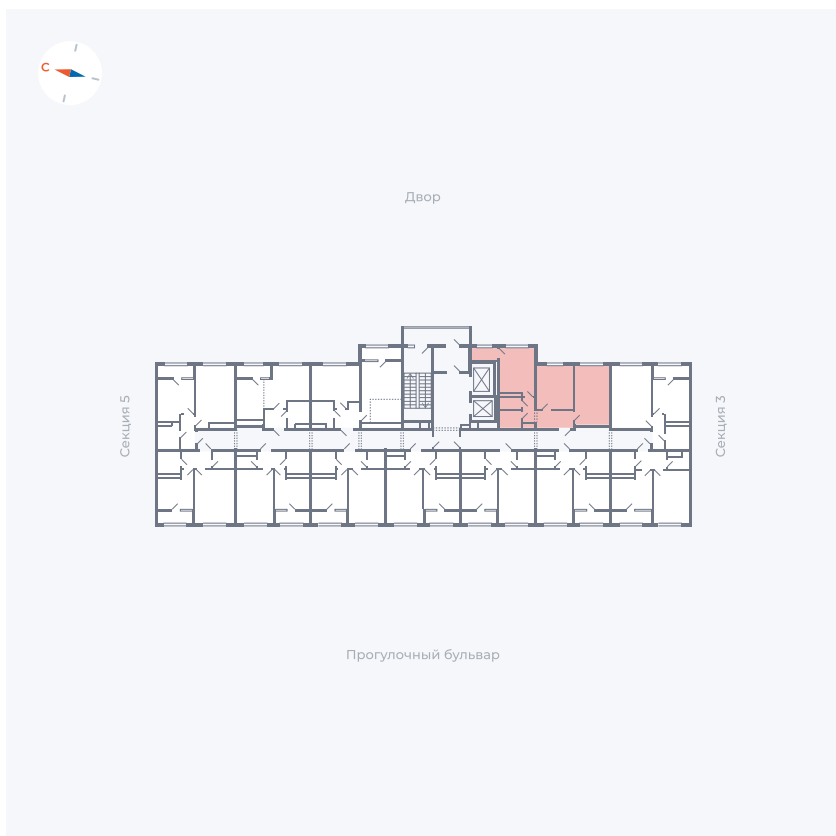

На этаже

Для заметок

Дата генерации: 13.11.2024