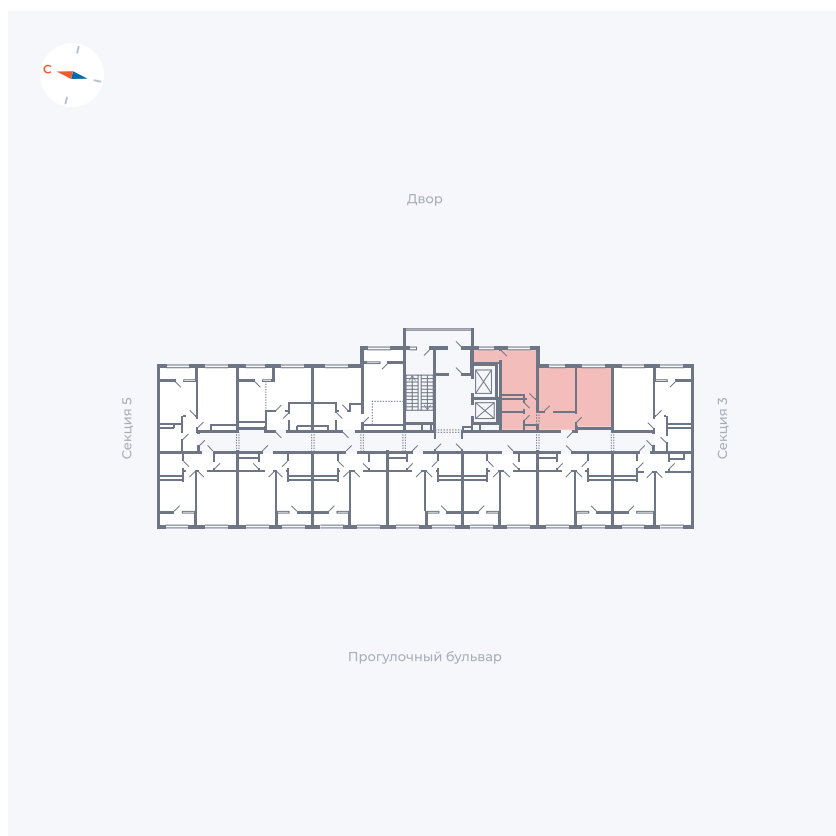

На этаже

Для заметок

Дата генерации: 24.11.2024