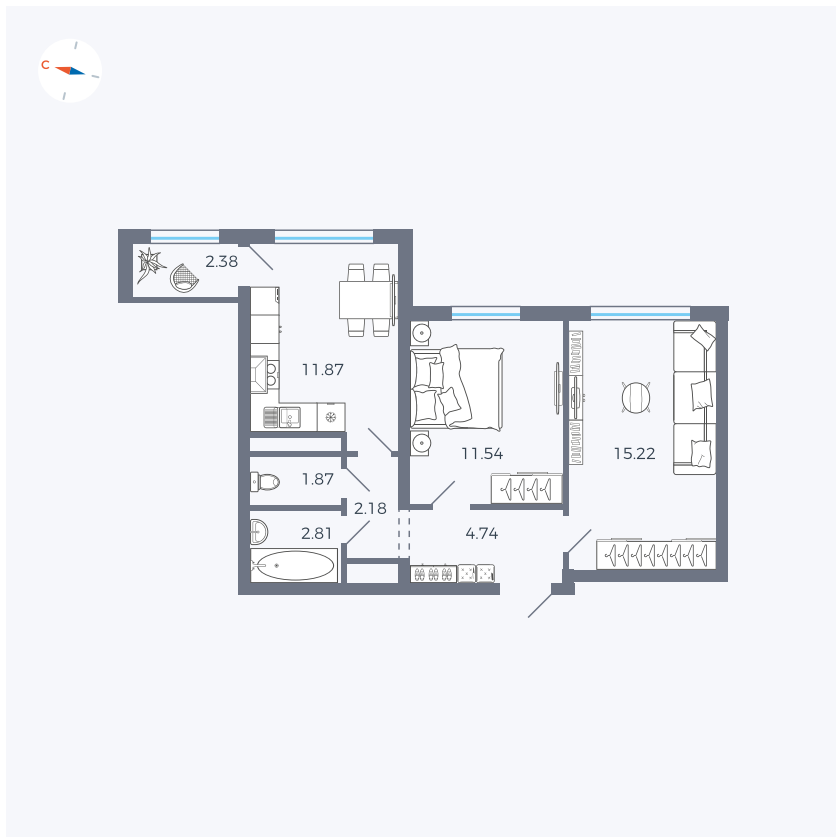

Планировка Тип 290

Квартира 205

Квартал 1.2 / Дом 2 / Секция 4 / Этаж 11

Комнат	2
Площадь	52.61 м ²
Срок сдачи	I кв. 2027
Вид из окна	Двор

Отделка

Цена: **0 Р**

Вы можете забронировать эту квартиру, или получить консультацию позвонив по номеру