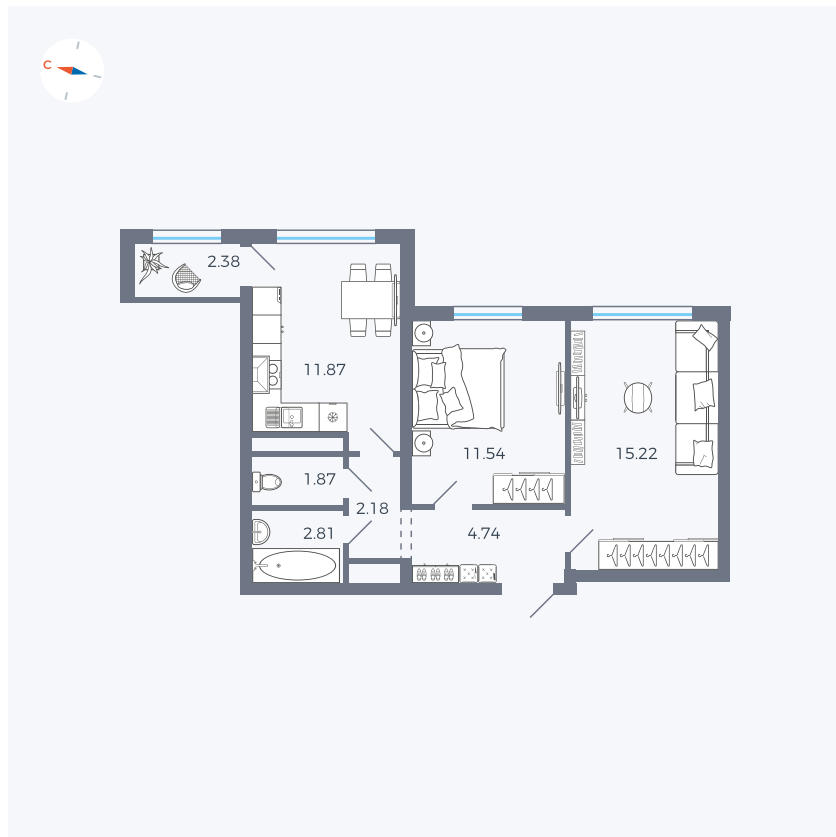

Планировка Тип 290

Квартира 205

Квартал 1.2 / Дом 2 / Секция 4 / Этаж 11

Комнат 2

Площадь 52.61 м²

Срок сдачи I кв. 2027

Вид из окна Двор

Отделка