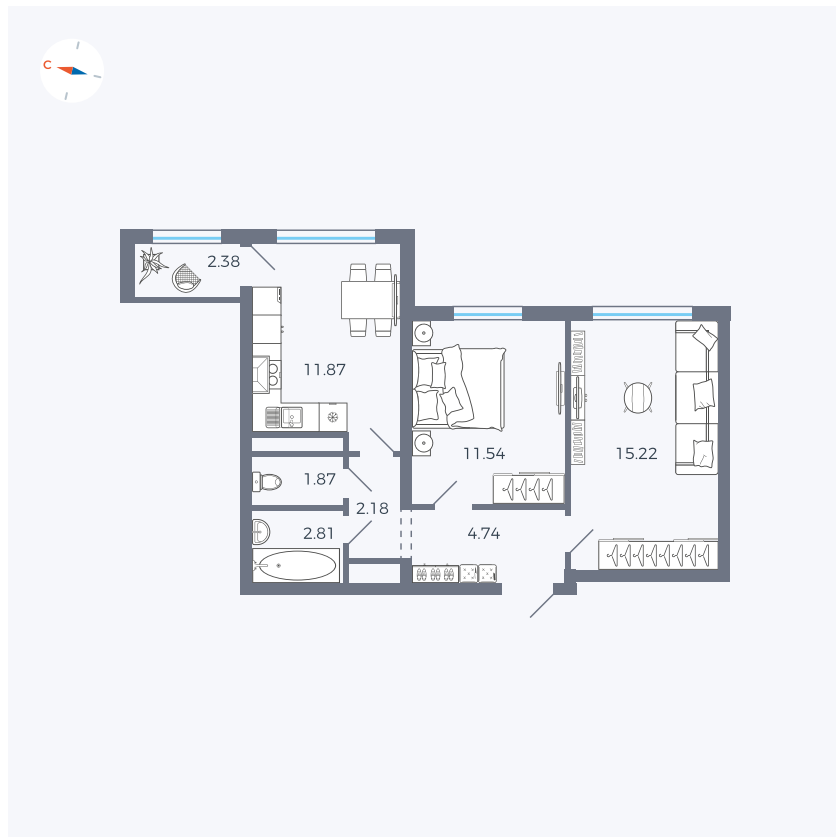

Планировка Тип 290

Квартира 205

Квартал 1.2 / Дом 2 / Секция 4 / Этаж 11

Комнат	2
Площадь	52.61 м ²
Срок сдачи	I кв. 2027
Вид из окна	Двор

Отделка

Цена: **0 ₪**

Вы можете забронировать эту квартиру, или получить консультацию позвонив по номеру