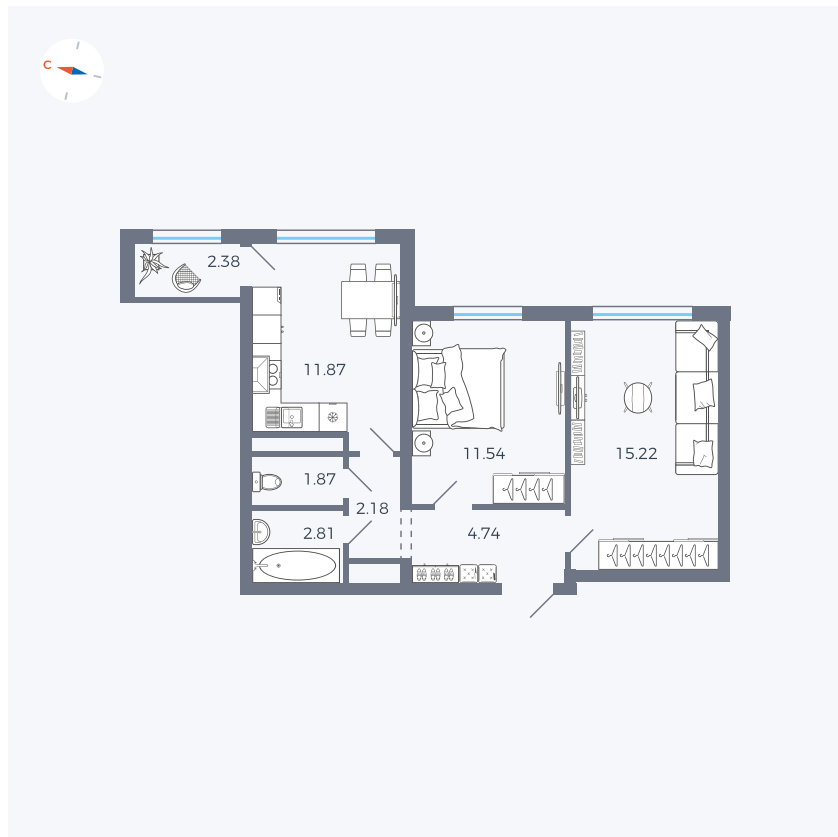

Планировка Тип 290

# Квартира 205

Квартал 1.2 / Дом 2 / Секция 4 / Этаж 11

Комнат	2
Площадь	52.61 м <sup>2</sup>
Срок сдачи	I кв. 2027
Вид из окна	Двор