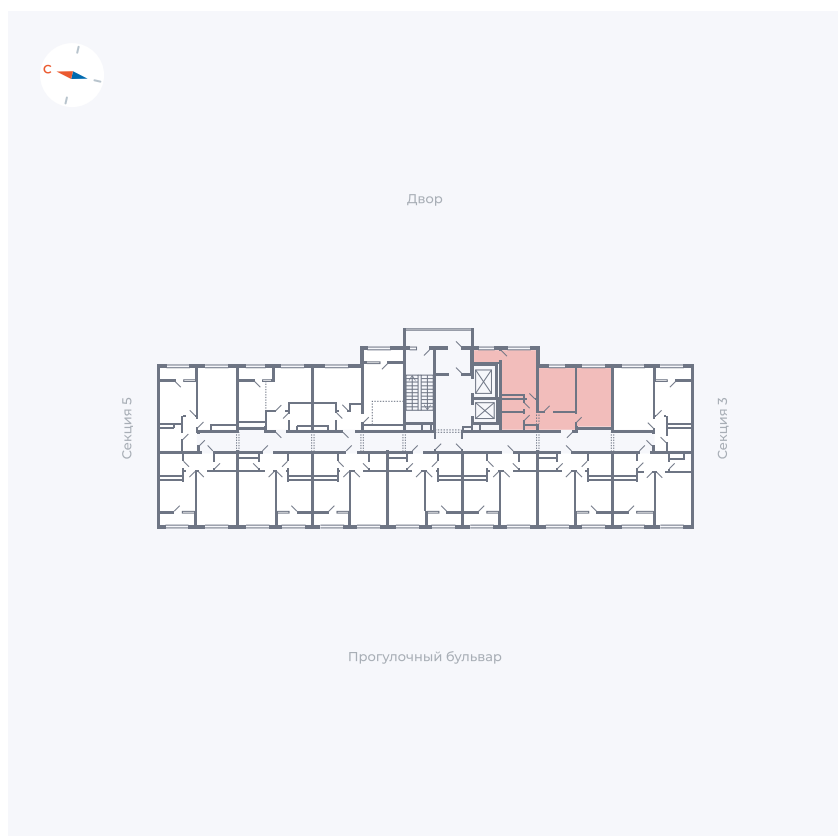

На этаже

Для заметок

Дата генерации: 13.11.2024