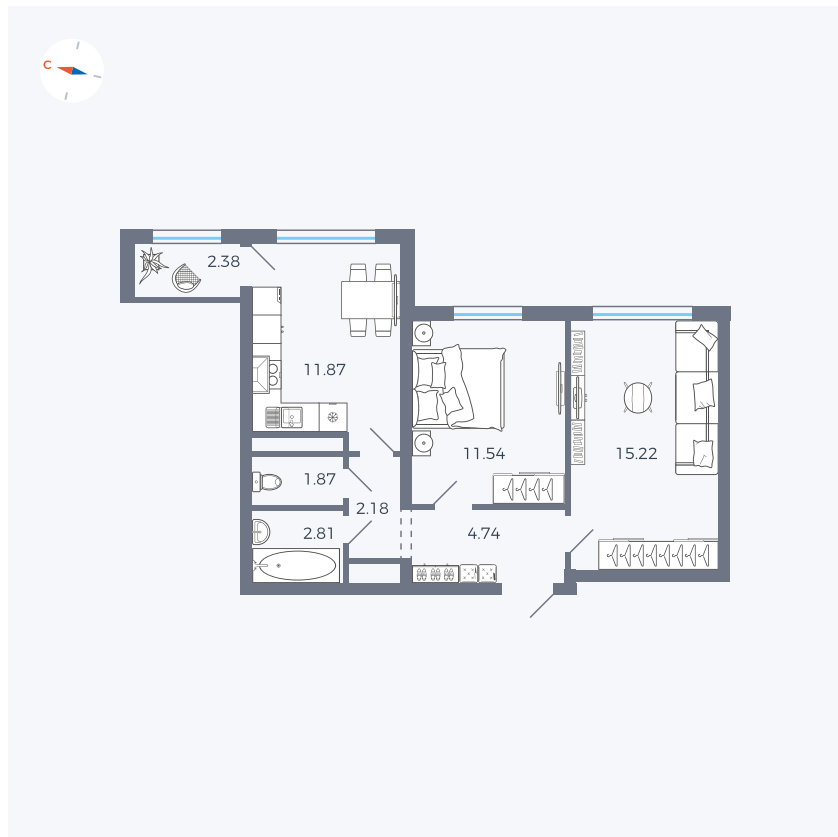

Планировка Тип 290

Квартира 205

Квартал 1.2 / Дом 2 / Секция 4 / Этаж 11

Комнат	2
Площадь	52.61 м²
Срок сдачи	I кв. 2027
Вид из окна	Двор

Отделка

Цена: **0 ₪**

Вы можете забронировать эту квартиру, или получить консультацию позвонив по номеру

+7 (846) 264-00-64