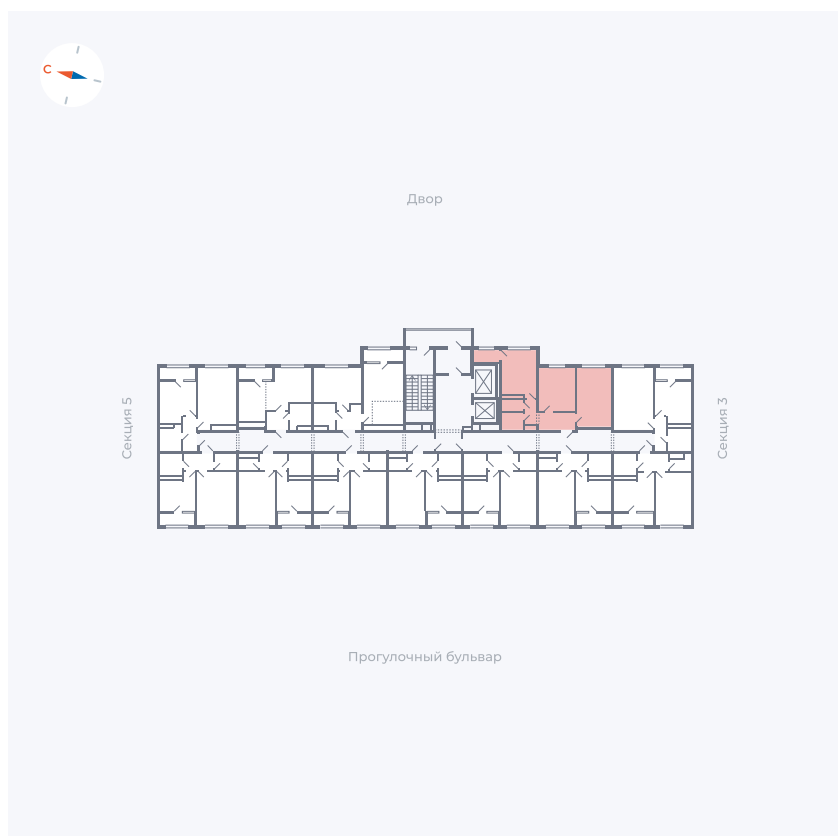

На этаже

Для заметок

Дата генерации: 24.11.2024