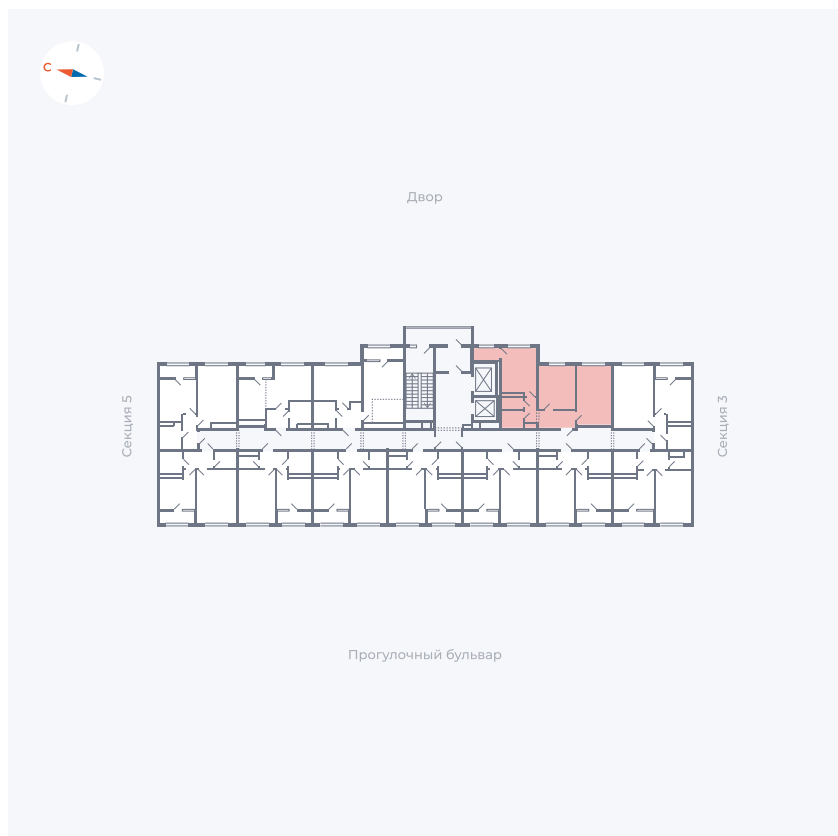

На этаже

Для заметок

Дата генерации: 08.01.2025