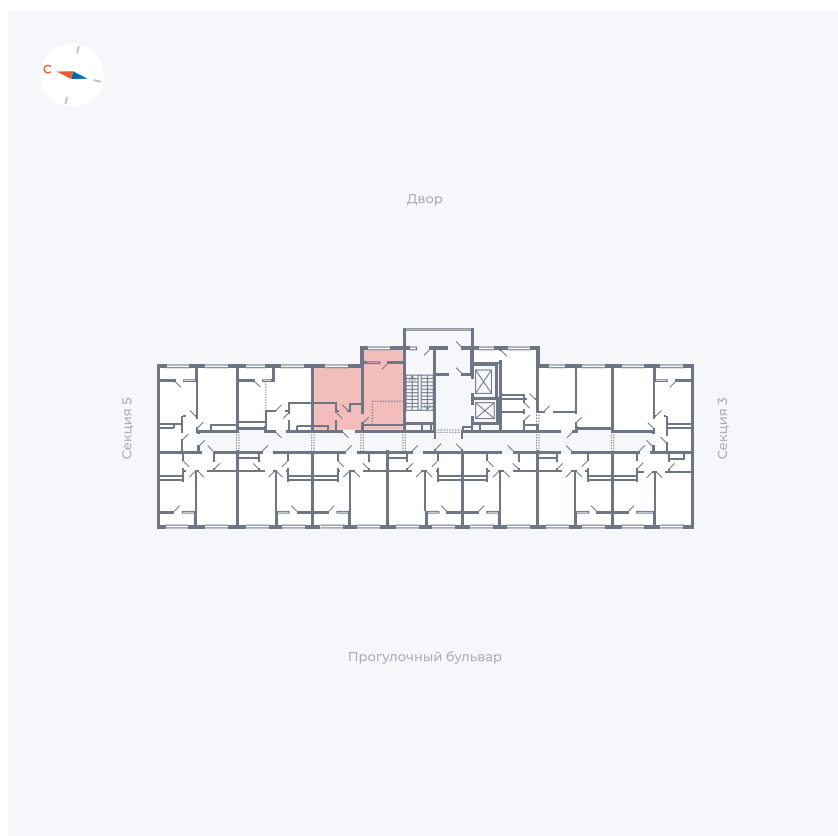

На этаже

Для заметок

Дата генерации: 22.12.2024