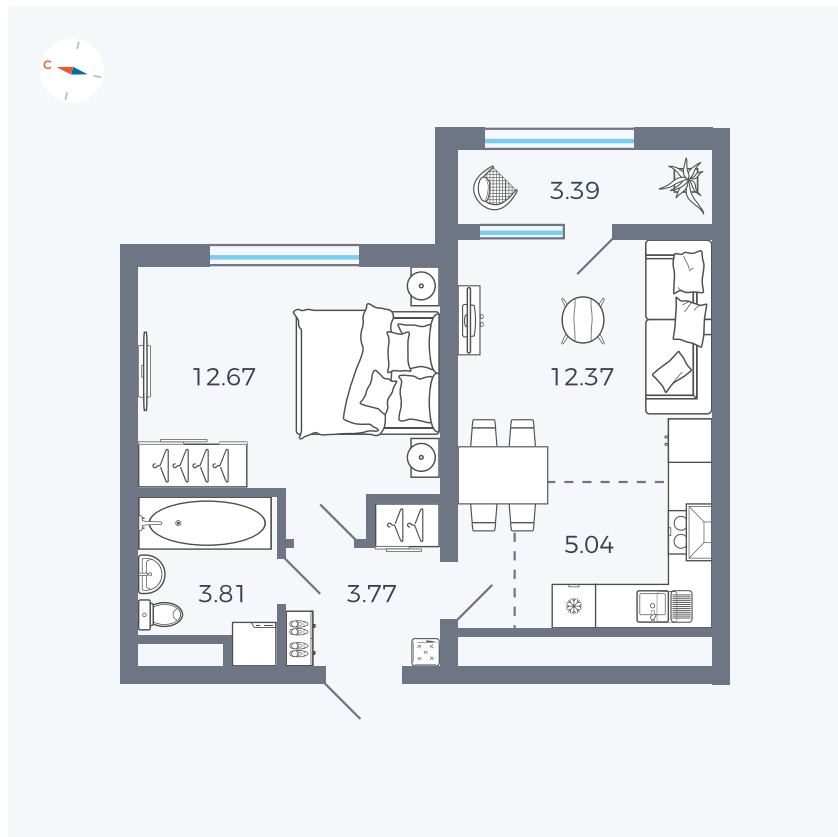

Планировка Тип 160

Квартира 288

Квартал 1.2 / Дом 2 / Секция 4 / Этаж 17

Комнат	1
Площадь	41.05 м ²
Срок сдачи	I кв. 2027
Вид из окна	Двор

Отделка

Цена:

0 ₪

Вы можете забронировать эту квартиру, или получить консультацию позвонив по номеру