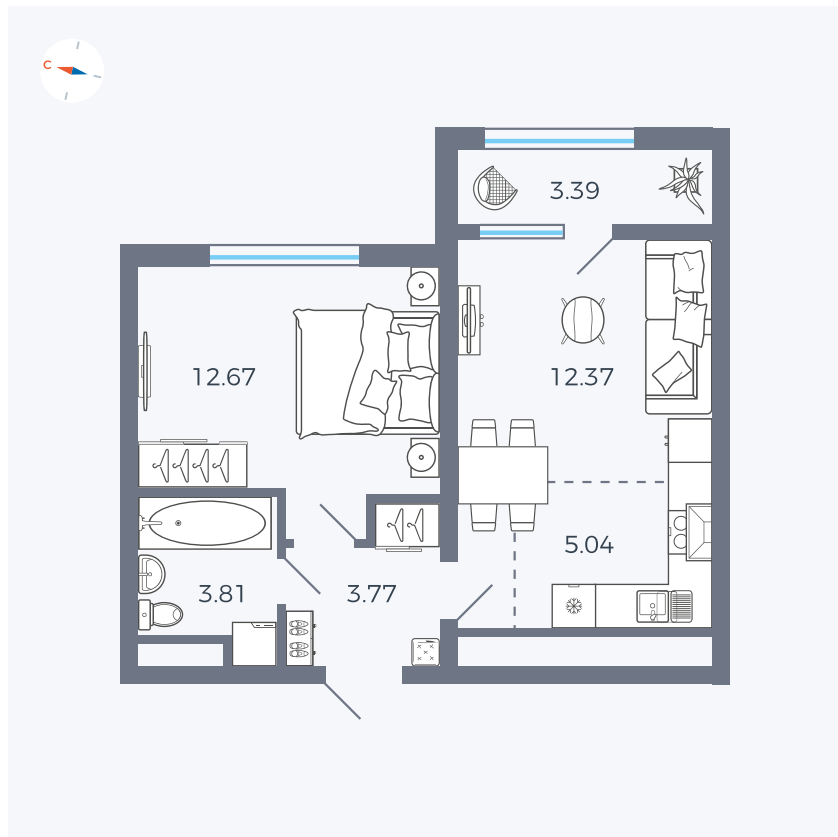

Планировка Тип 160

Квартира 288

Квартал 1.2 / Дом 2 / Секция 4 / Этаж 17

Комнат	1
Площадь	41.05 м ²
Срок сдачи	I кв. 2027
Вид из окна	Двор

Отделка

Цена: **0 Р**

Вы можете забронировать эту квартиру, или получить консультацию позвонив по номеру