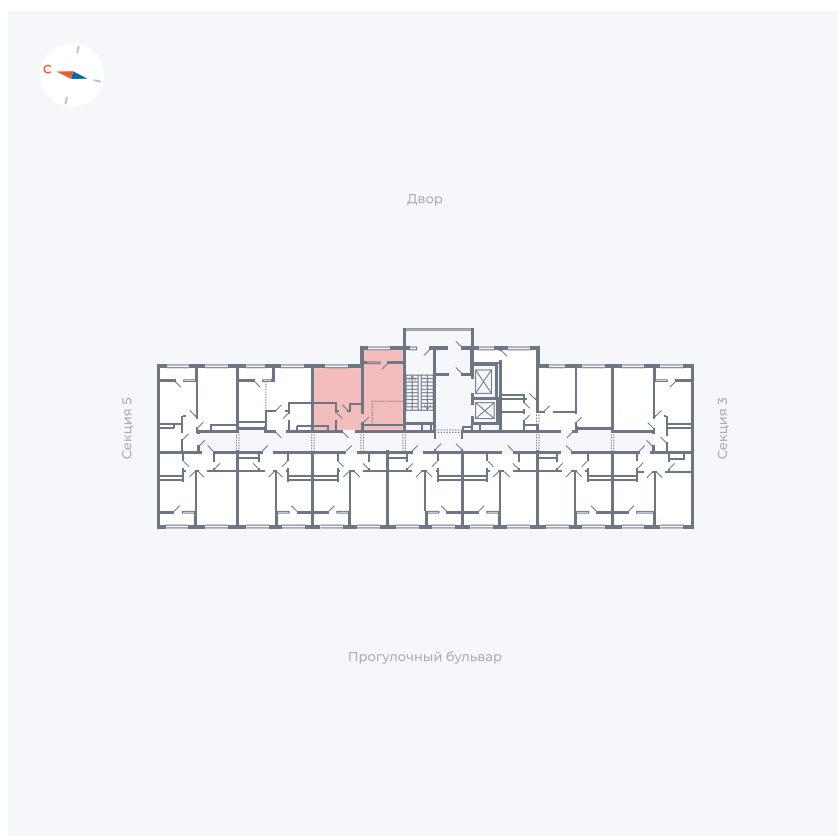

На этаже

Для заметок

Дата генерации: 16.10.2024