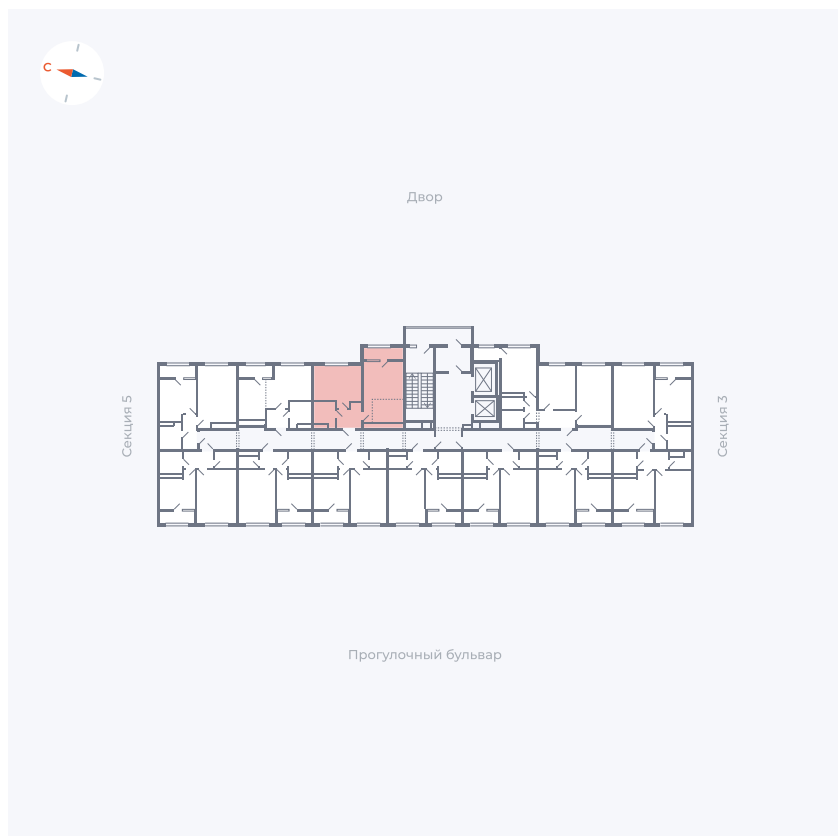

На этаже

Для заметок

Дата генерации: 21.11.2024