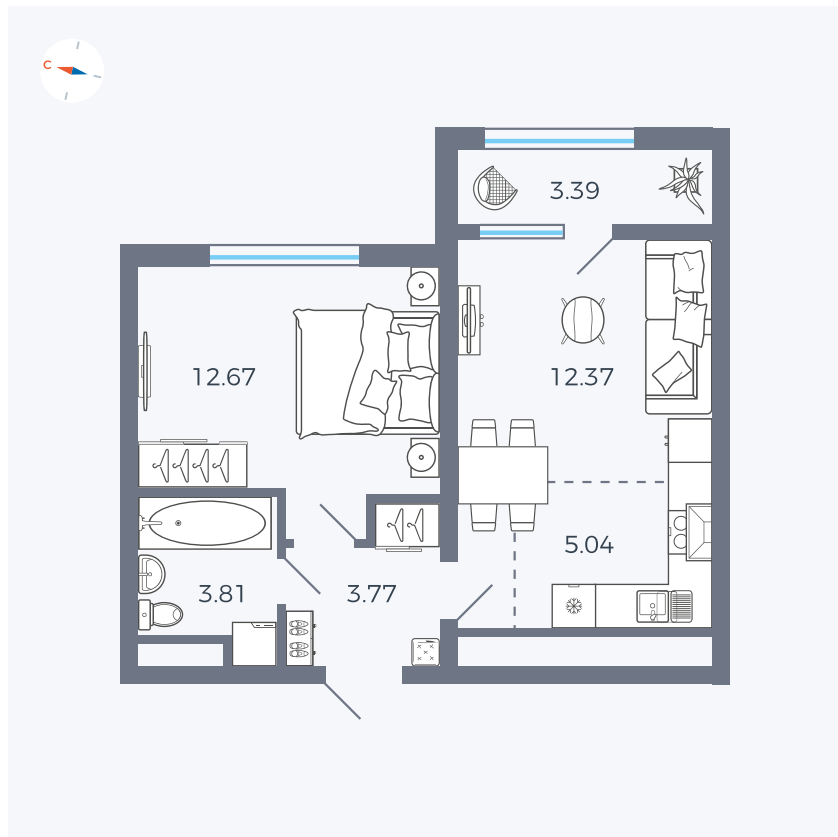

Планировка Тип 160

Квартира 288

Квартал 1.2 / Дом 2 / Секция 4 / Этаж 17

Комнат 1

Площадь 41.05 м²

Срок сдачи I кв. 2027

Вид из окна Двор

Отделка