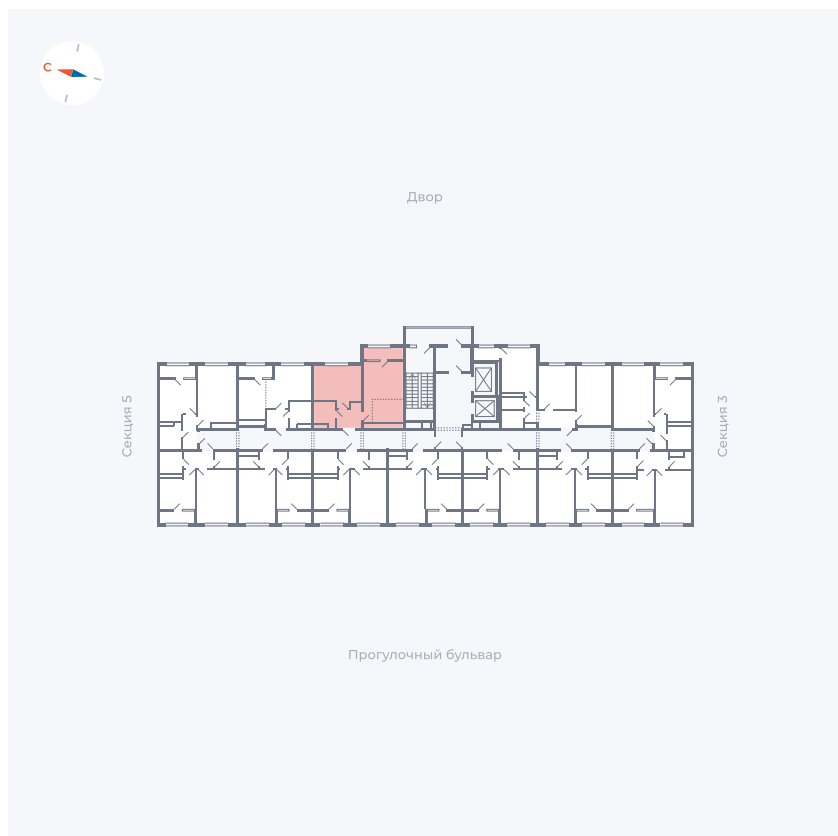

На этаже

Для заметок

Дата генерации: 23.01.2025