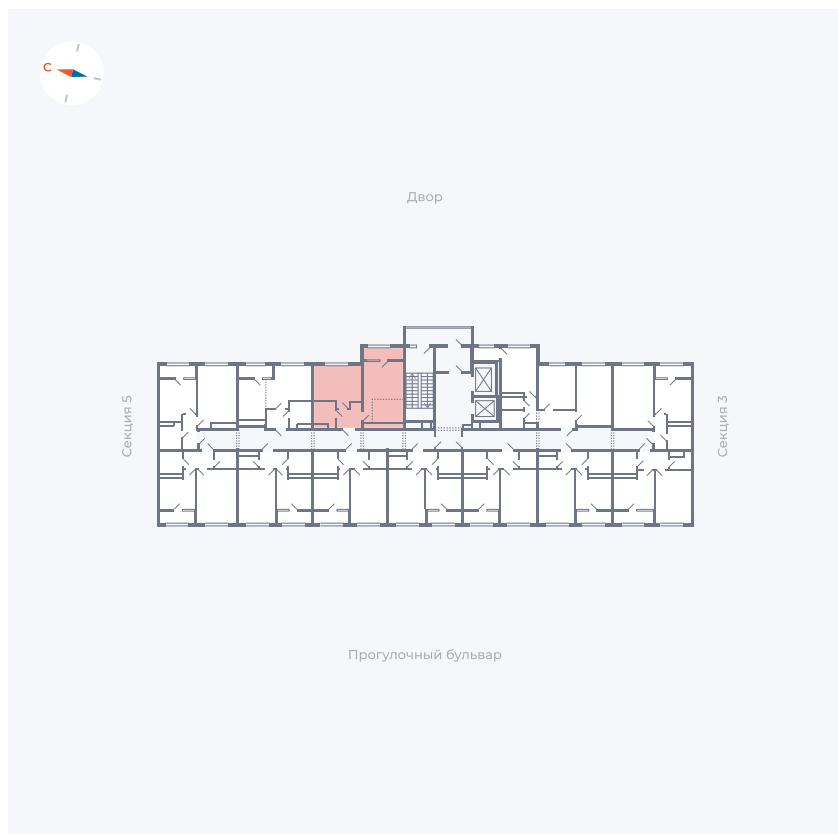

На этаже

Для заметок

Дата генерации: 16.10.2024