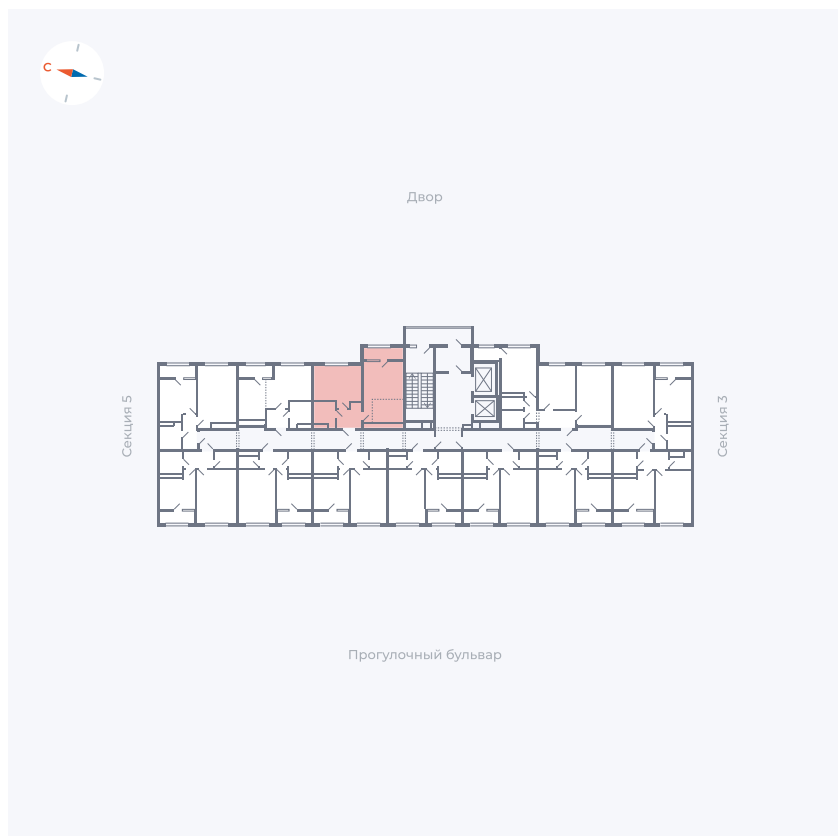

На этаже

Дата генерации: 21.11.2024