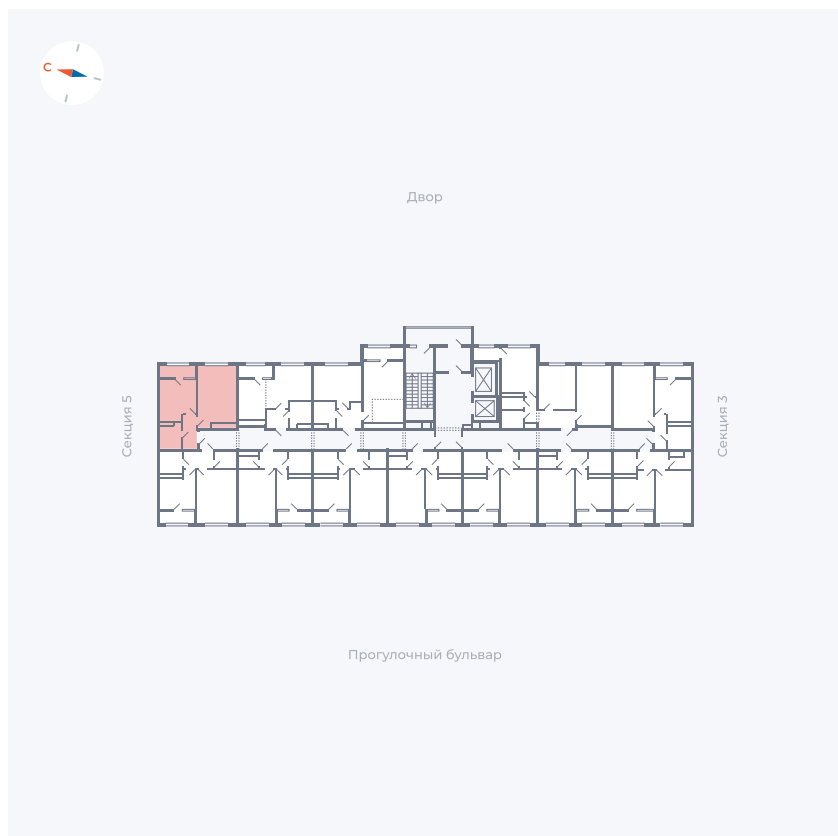

На этаже

Дата генерации: 23.01.2025