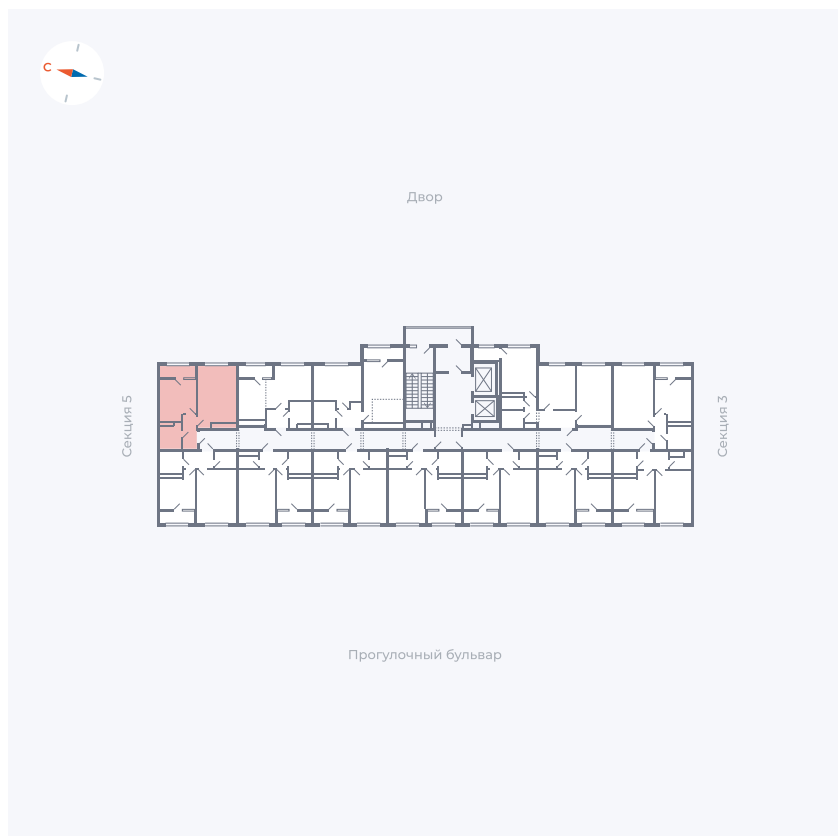

# Квартира 286

Квартал 1.2 / Дом 2 / Секция 4 / Этаж 17

Комнат	Евро 2
Площадь	37.62 м <sup>2</sup>
Срок сдачи	I кв. 2027
Вид из окна	Двор

## На этаже