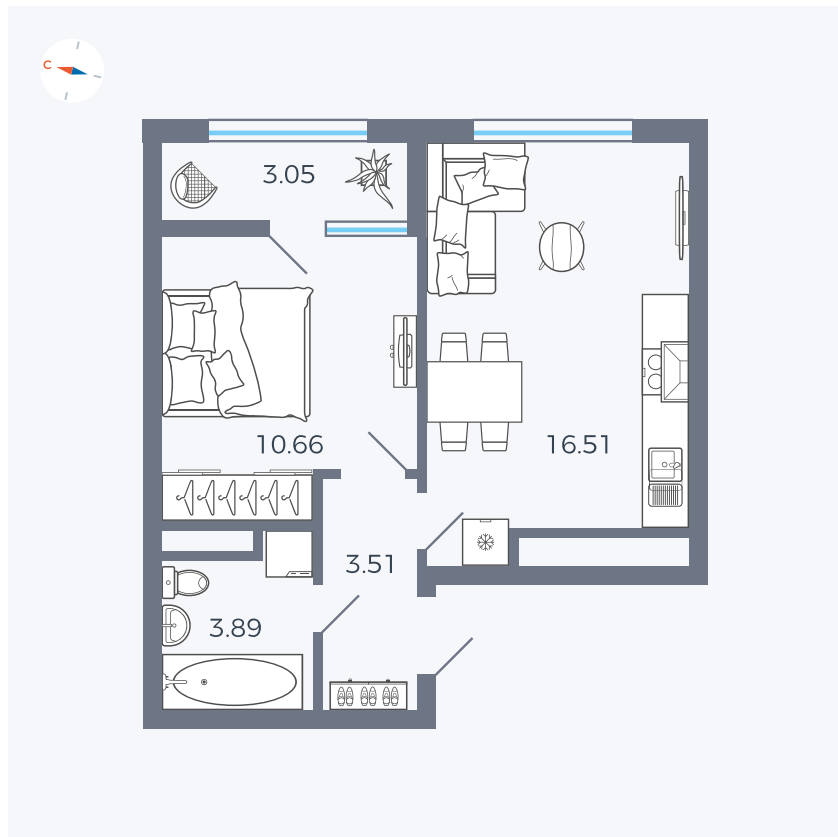

# Квартира 286

Квартал 1.2 / Дом 2 / Секция 4 / Этаж 17

Комнат	Евро 2
Площадь	37.62 м <sup>2</sup>
Срок сдачи	I кв. 2027
Вид из окна	Двор