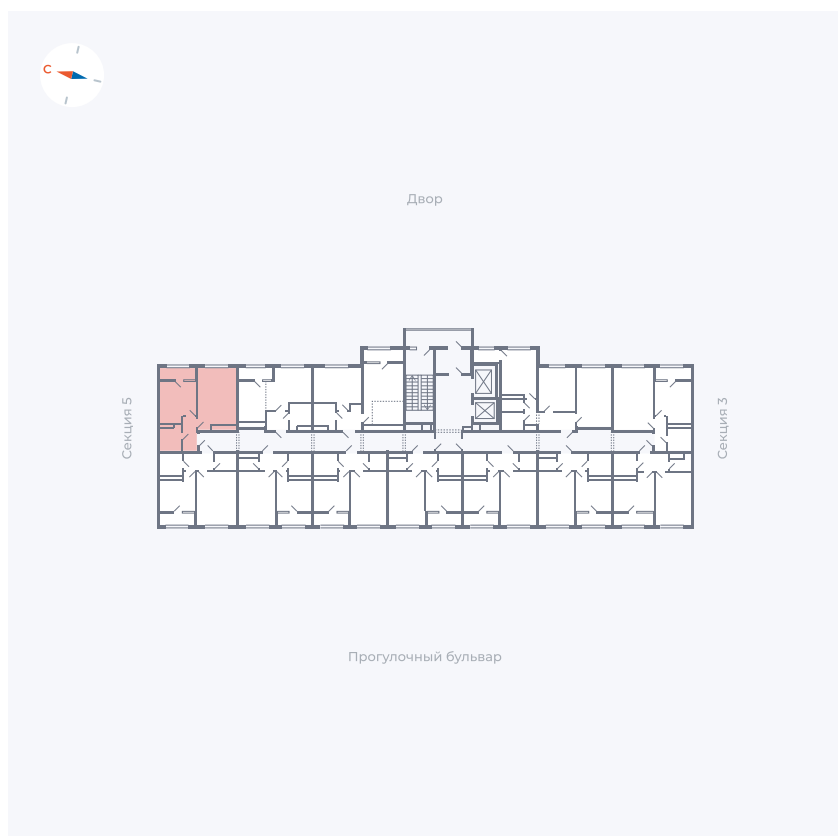

На этаже

Для заметок

Дата генерации: 21.11.2024