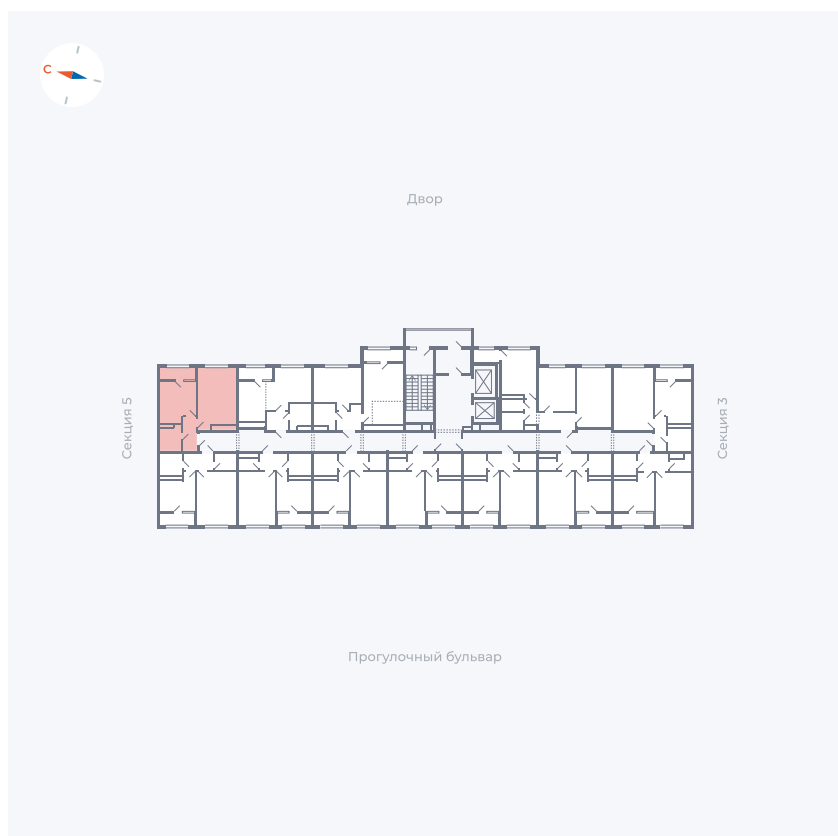

На этаже

Дата генерации: 23.01.2025