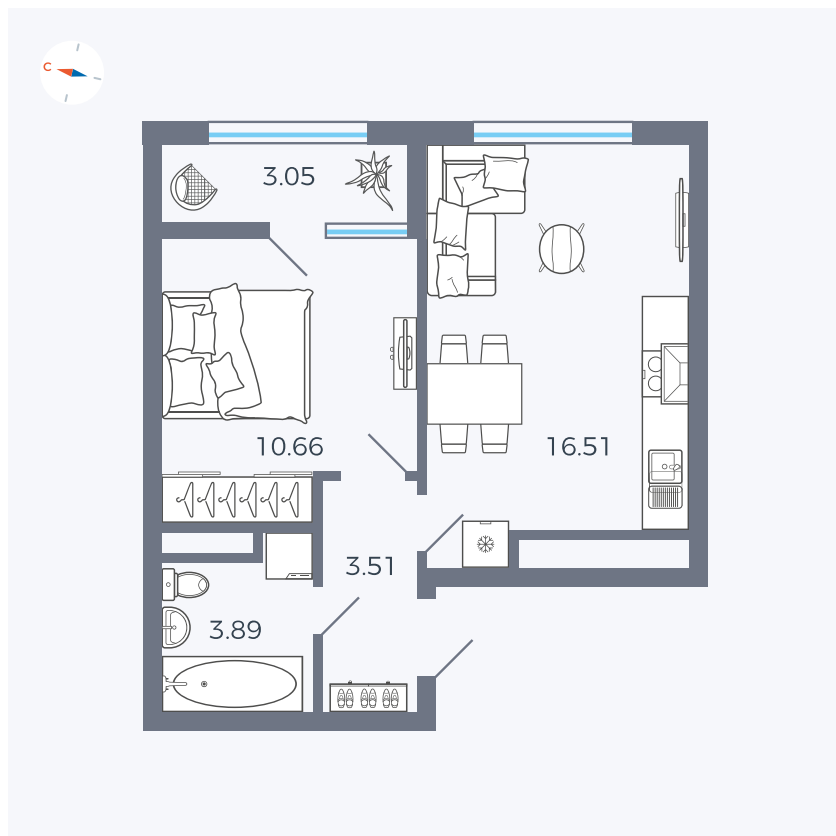

Планировка Тип 161

Квартира 286

Квартал 1.2 / Дом 2 / Секция 4 / Этаж 17

Комнат	Евро 2
Площадь	37.62 м ²
Срок сдачи	I кв. 2027
Вид из окна	Двор

Отделка

Цена: **0 Р**

Вы можете забронировать эту квартиру, или получить консультацию позвонив по номеру