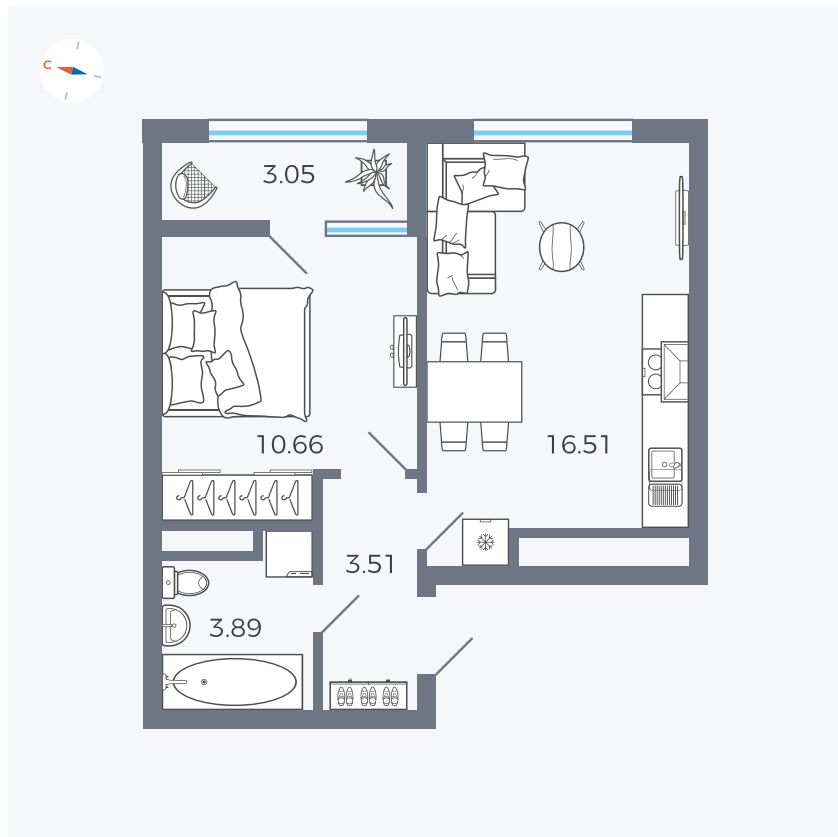

Планировка Тип 161

Квартира 286

Квартал 1.2 / Дом 2 / Секция 4 / Этаж 17

Комнат	Евро 2
Площадь	37.62 м ²
Срок сдачи	I кв. 2027
Вид из окна	Двор

Отделка

Цена: **0 Р**

Вы можете забронировать эту квартиру, или получить консультацию позвонив по номеру