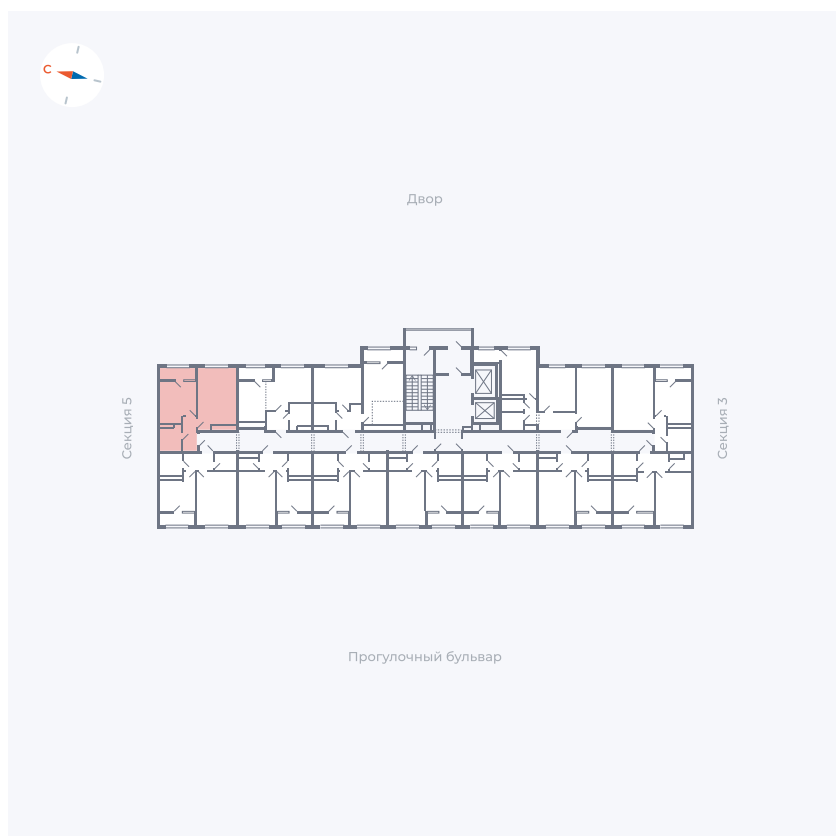

На этаже

Дата генерации: 22.12.2024