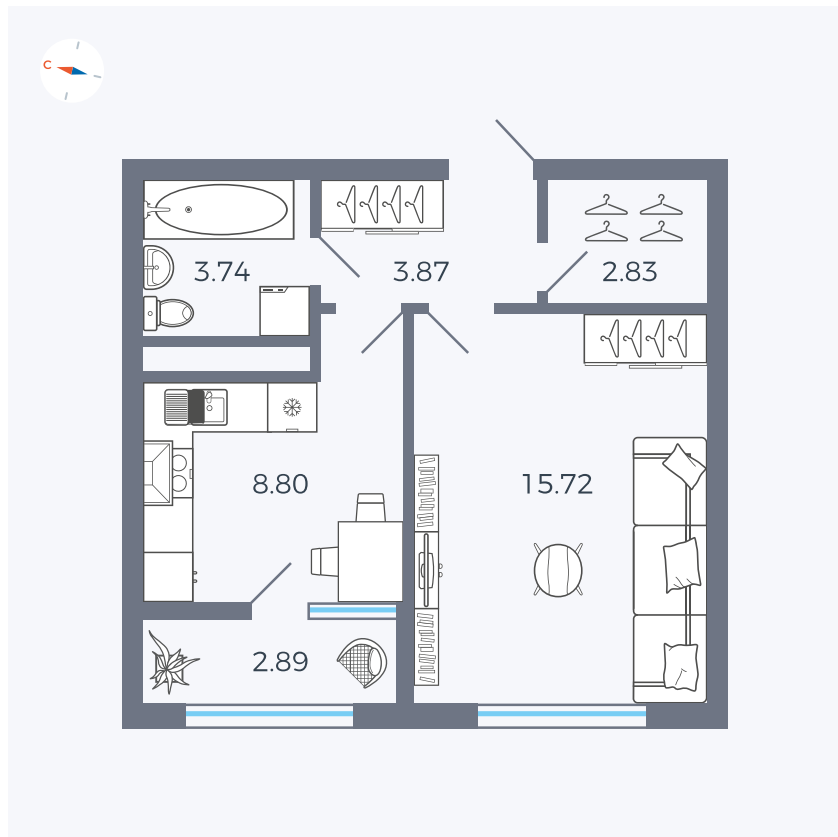

Планировка Тип 133

Квартира 285

Квартал 1.2 / Дом 2 / Секция 4 / Этаж 17

Комнат	1
Площадь	37.85 м²
Срок сдачи	I кв. 2027
Вид из окна	Бульвар

Отделка

Улучшенная предчистовая

Цена: **0 Р**

Цена по акции: **4 141 129 Р***