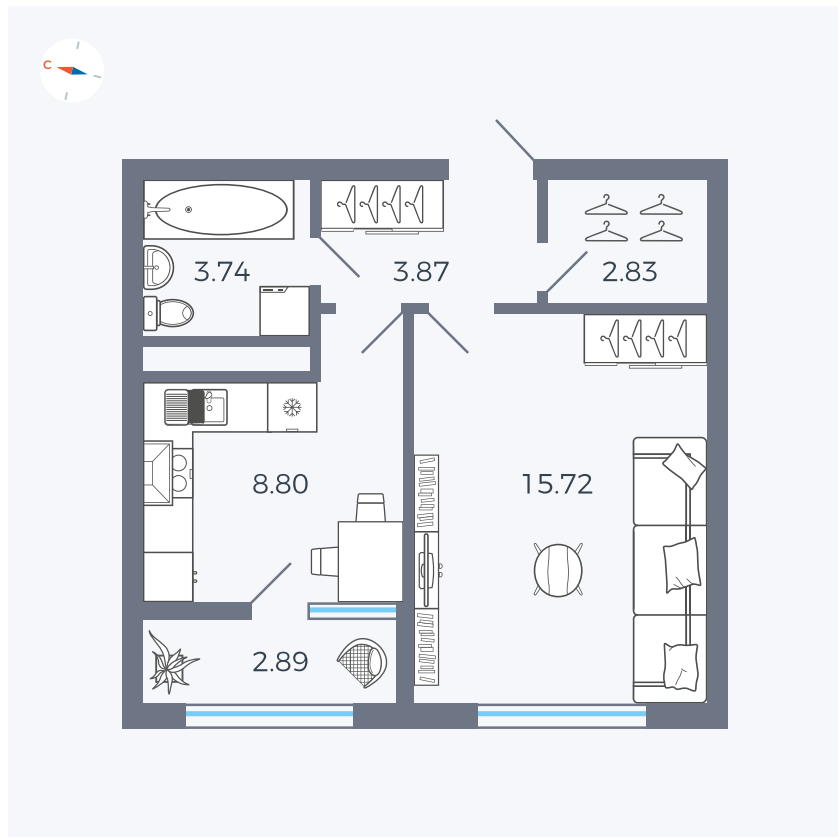

Планировка Тип 133

Квартира 285

Квартал 1.2 / Дом 2 / Секция 4 / Этаж 17

Комнат	1
Площадь	37.85 м²
Срок сдачи	I кв. 2027
Вид из окна	Бульвар

Отделка

Цена:

0 ₪

Вы можете забронировать эту квартиру, или получить консультацию позвонив по номеру

+7 (846) 264-00-64

Для заметок