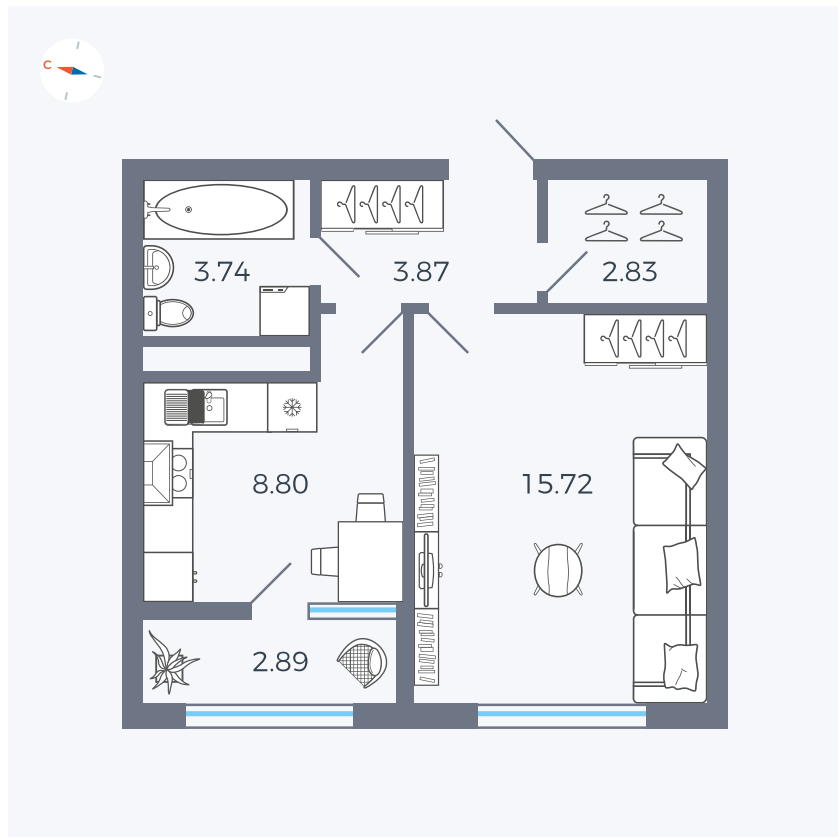

Планировка Тип 133

# Квартира 285

Квартал 1.2 / Дом 2 / Секция 4 / Этаж 17

Комнат	1
Площадь	37.85 м <sup>2</sup>
Срок сдачи	I кв. 2027
Вид из окна	Бульвар