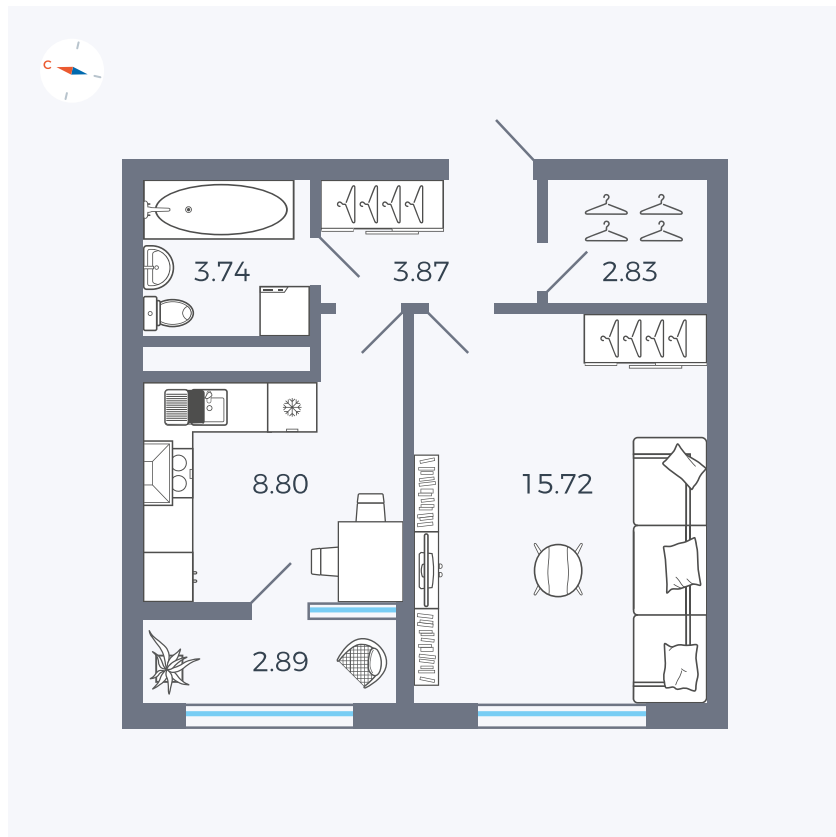

Планировка Тип 133

# Квартира 285

Квартал 1.2 / Дом 2 / Секция 4 / Этаж 17

Комнат	1
Площадь	37.85 м <sup>2</sup>
Срок сдачи	I кв. 2027
Вид из окна	Бульвар