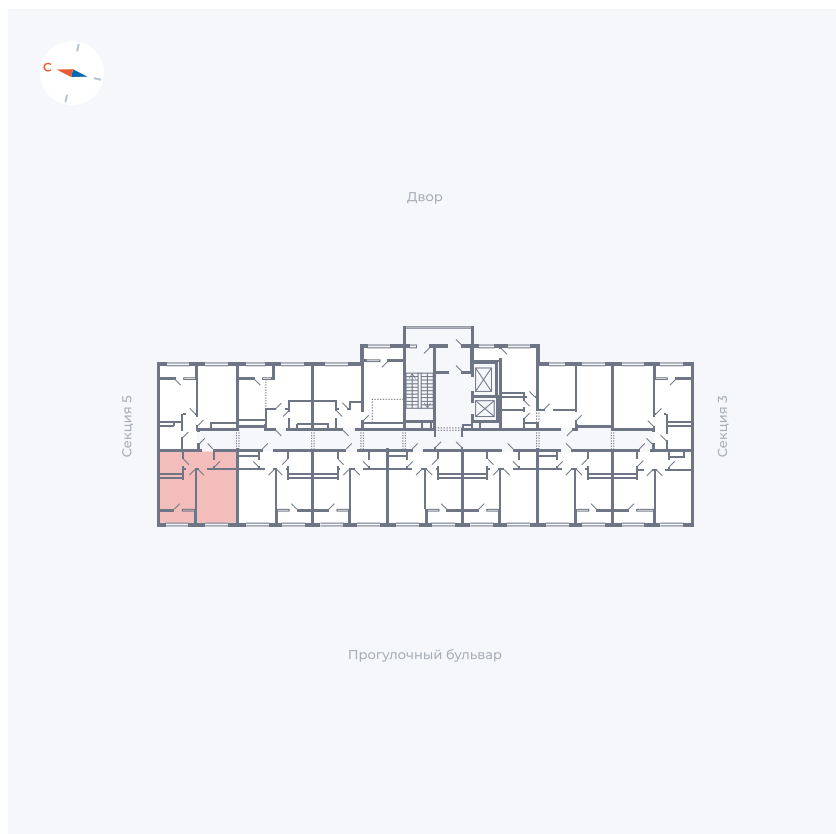

На этаже

Дата генерации: 03.01.2025