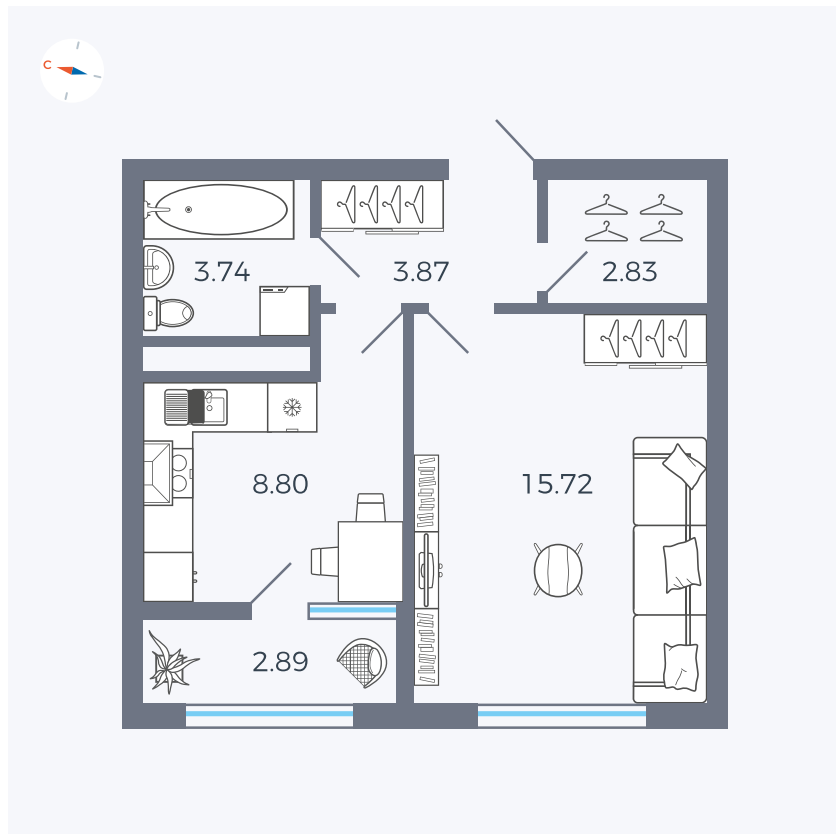

Планировка Тип 133

# Квартира 285

Квартал 1.2 / Дом 2 / Секция 4 / Этаж 17

Комнат	1
Площадь	37.85 м <sup>2</sup>
Срок сдачи	I кв. 2027
Вид из окна	Бульвар