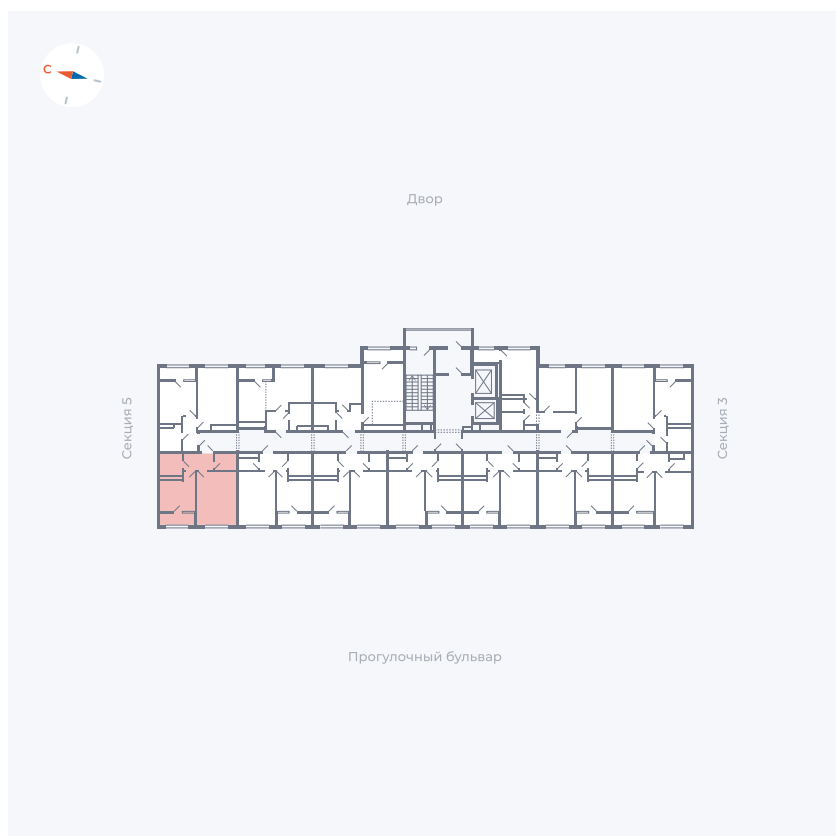

На этаже

Дата генерации: 03.01.2025