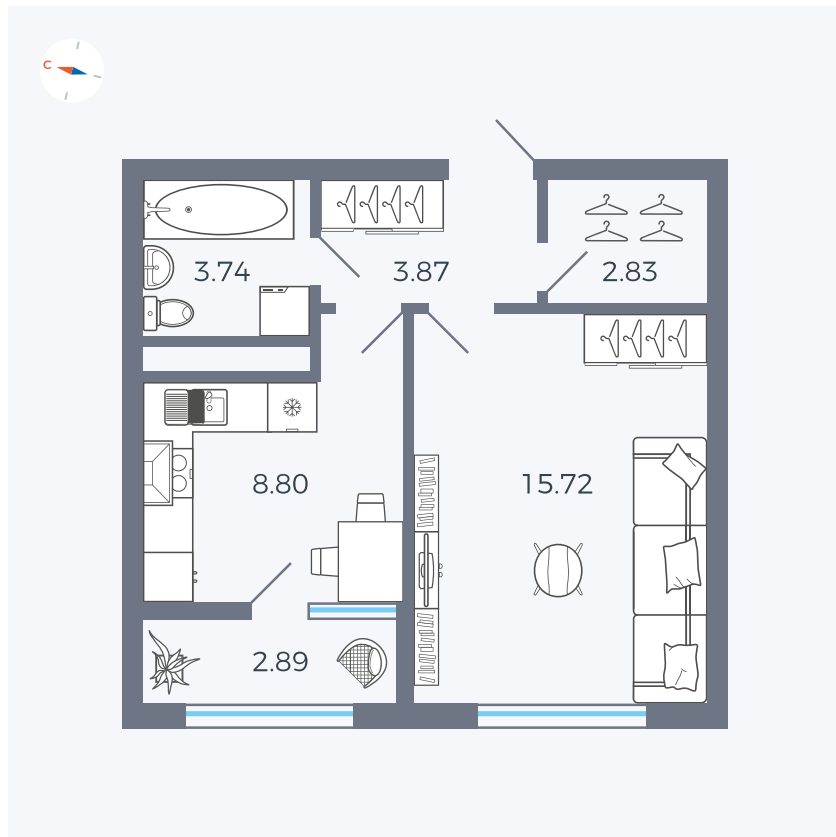

Планировка Тип 133

Квартира 285

Квартал 1.2 / Дом 2 / Секция 4 / Этаж 17

Комнат	1
Площадь	37.85 м ²
Срок сдачи	I кв. 2027
Вид из окна	Бульвар

Отделка

Цена:

0 ₪

Вы можете забронировать эту квартиру, или получить консультацию позвонив по номеру