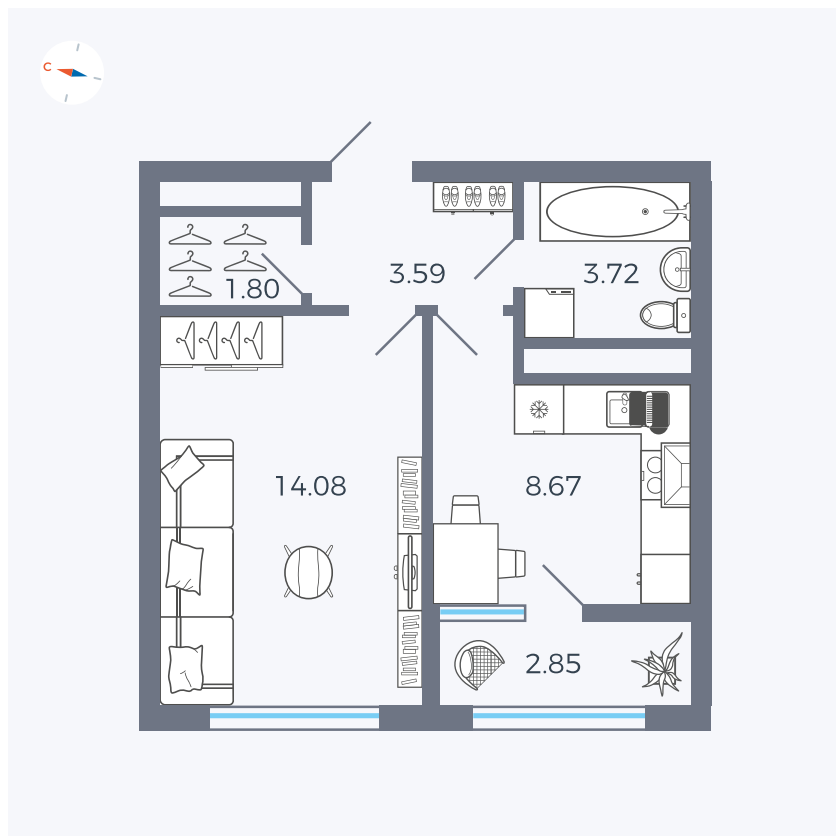

Планировка Тип 133z

Квартира 284

Квартал 1.2 / Дом 2 / Секция 4 / Этаж 17

Комнат	1
Площадь	34.71 м ²
Срок сдачи	I кв. 2027
Вид из окна	Бульвар

Отделка

Цена:

0 ₪

Вы можете забронировать эту квартиру, или получить консультацию позвонив по номеру