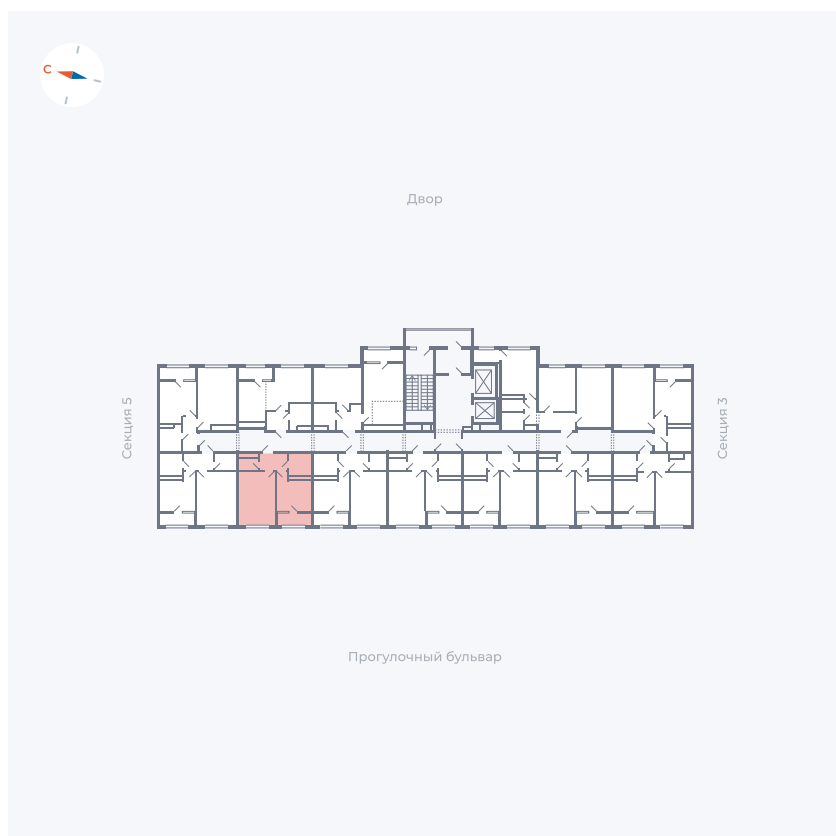

На этаже

Для заметок

Дата генерации: 23.11.2024