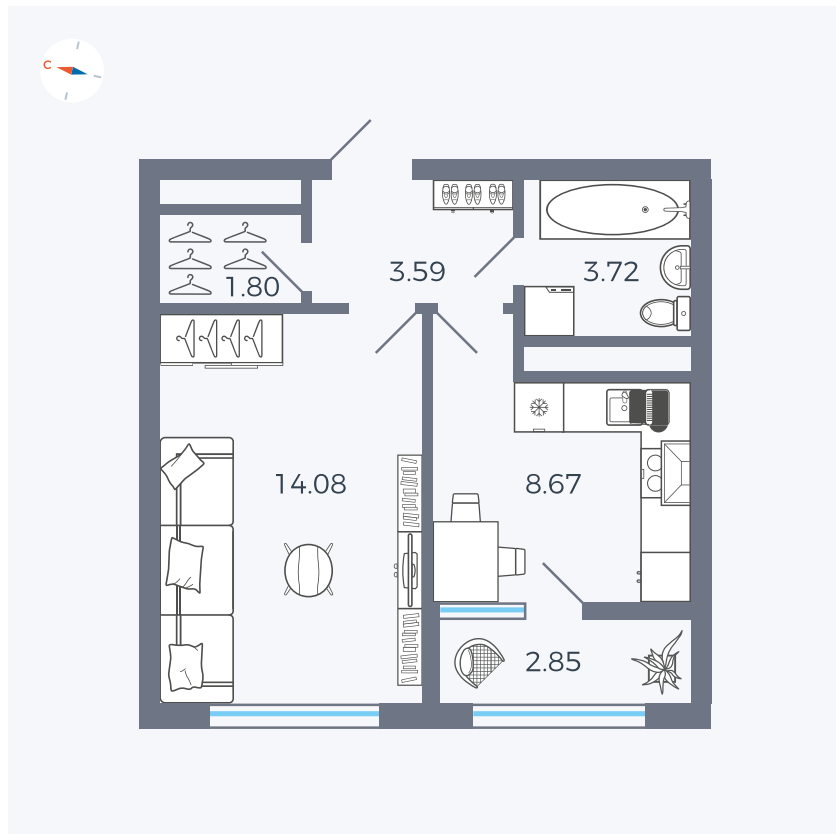

Планировка Тип 133z

Квартира 284

Квартал 1.2 / Дом 2 / Секция 4 / Этаж 17

Комнат	1
Площадь	34.71 м ²
Срок сдачи	I кв. 2027
Вид из окна	Бульвар

Отделка

Цена:

0 Р

Вы можете забронировать эту квартиру, или получить консультацию позвонив по номеру