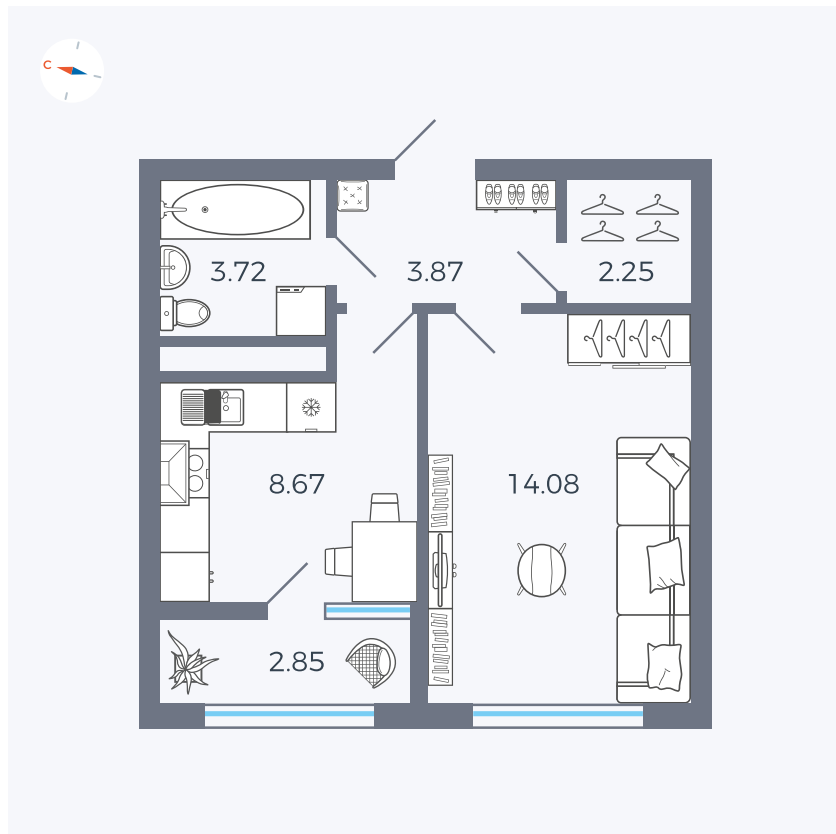

Планировка Тип 133

Квартира 283

Квартал 1.2 / Дом 2 / Секция 4 / Этаж 17

Комнат	1
Площадь	35.44 м ²
Срок сдачи	I кв. 2027
Вид из окна	Бульвар

Отделка

Цена:

0 ₪

Вы можете забронировать эту квартиру, или получить консультацию позвонив по номеру