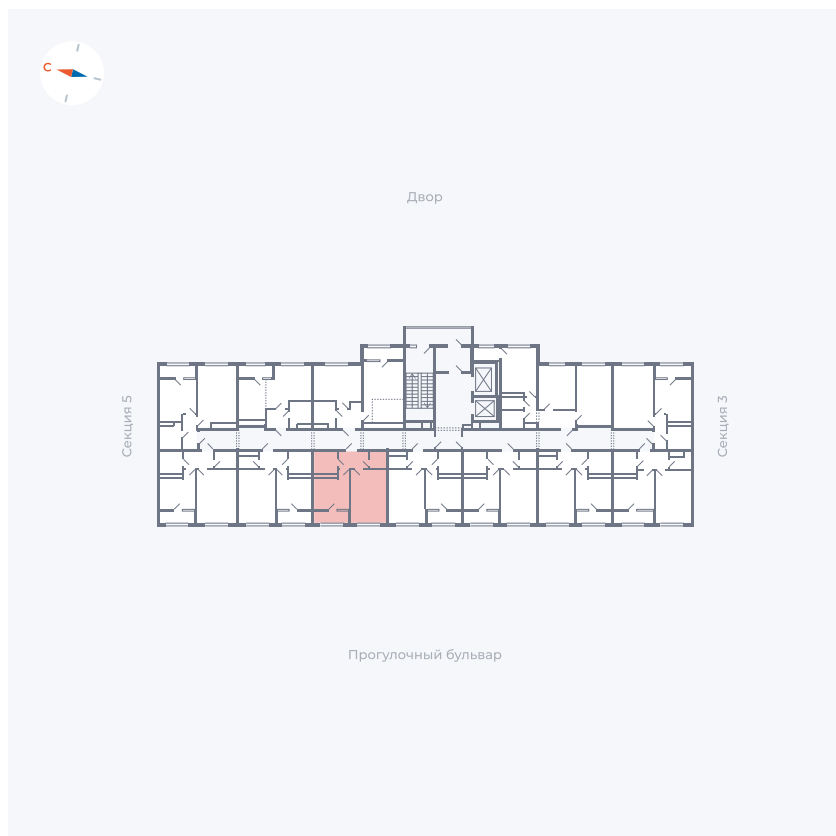

На этаже

Для заметок

Дата генерации: 27.11.2024