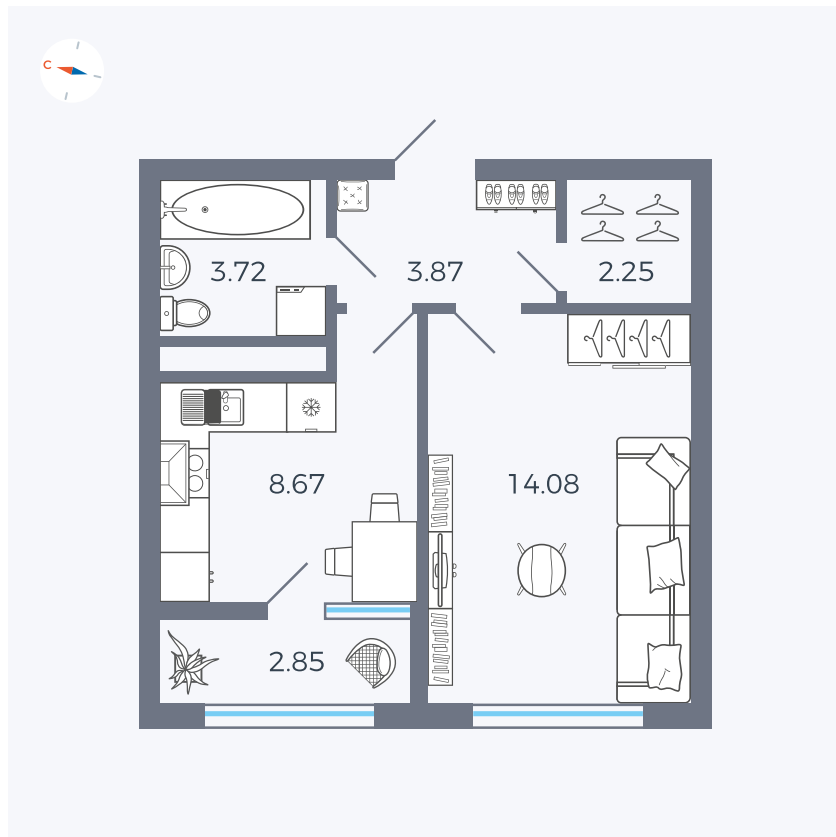

Планировка Тип 133

Квартира 283

Квартал 1.2 / Дом 2 / Секция 4 / Этаж 17

Комнат	1
Площадь	35.44 м ²
Срок сдачи	I кв. 2027
Вид из окна	Бульвар

Отделка

Цена:

0 ₪

Вы можете забронировать эту квартиру, или получить консультацию позвонив по номеру