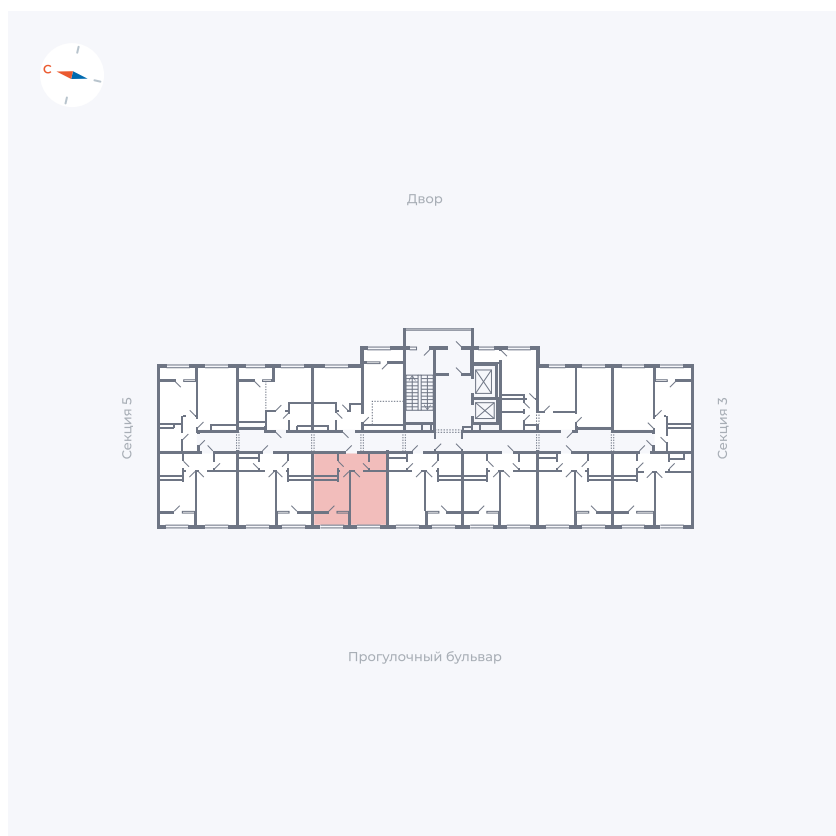

На этаже

Для заметок

Дата генерации: 23.01.2025