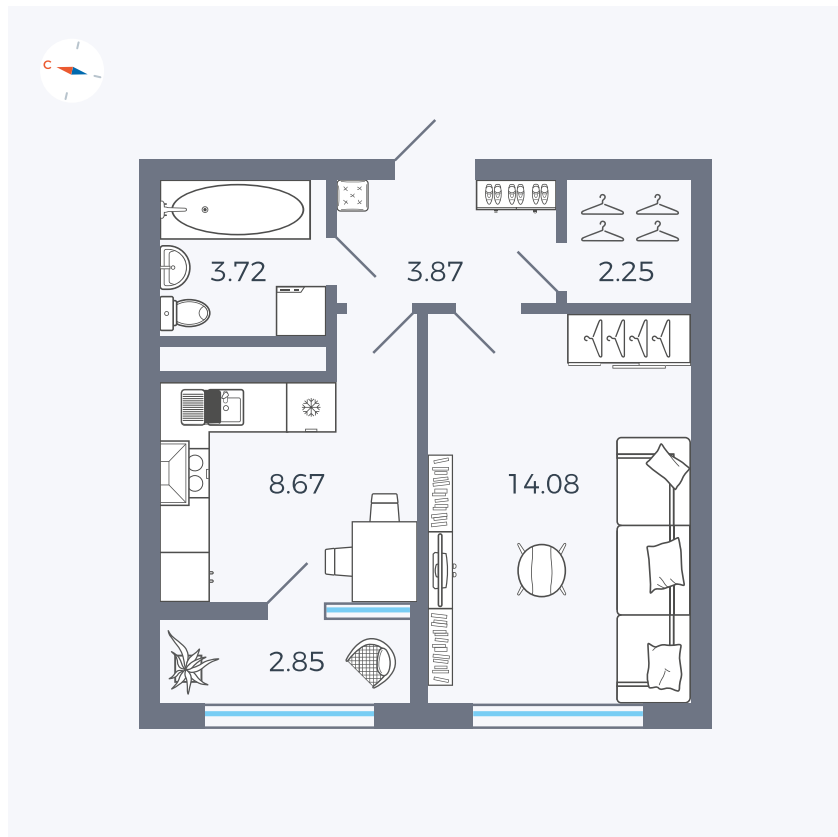

Планировка Тип 133

Квартира 283

Квартал 1.2 / Дом 2 / Секция 4 / Этаж 17

Комнат	1
Площадь	35.44 м ²
Срок сдачи	I кв. 2027
Вид из окна	Бульвар

Отделка

Цена:

0 ₪

Вы можете забронировать эту квартиру, или получить консультацию позвонив по номеру