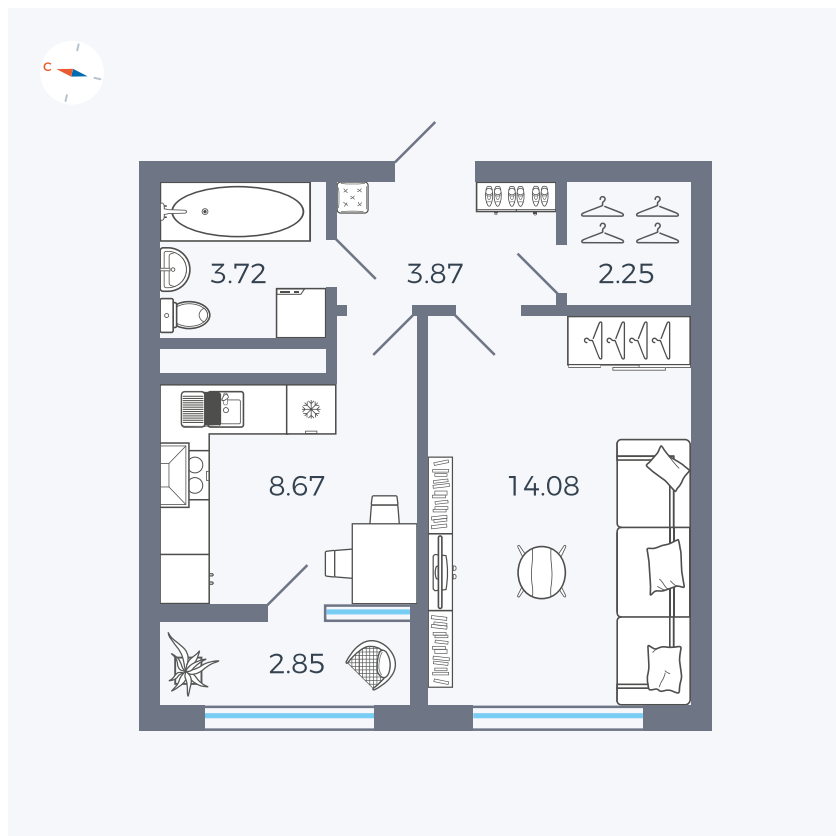

Планировка Тип 133

Квартира 283

Квартал 1.2 / Дом 2 / Секция 4 / Этаж 17

Комнат	1
Площадь	35.44 м ²
Срок сдачи	I кв. 2027
Вид из окна	Бульвар

Отделка

Цена:

0 ₪

Вы можете забронировать эту квартиру, или получить консультацию позвонив по номеру