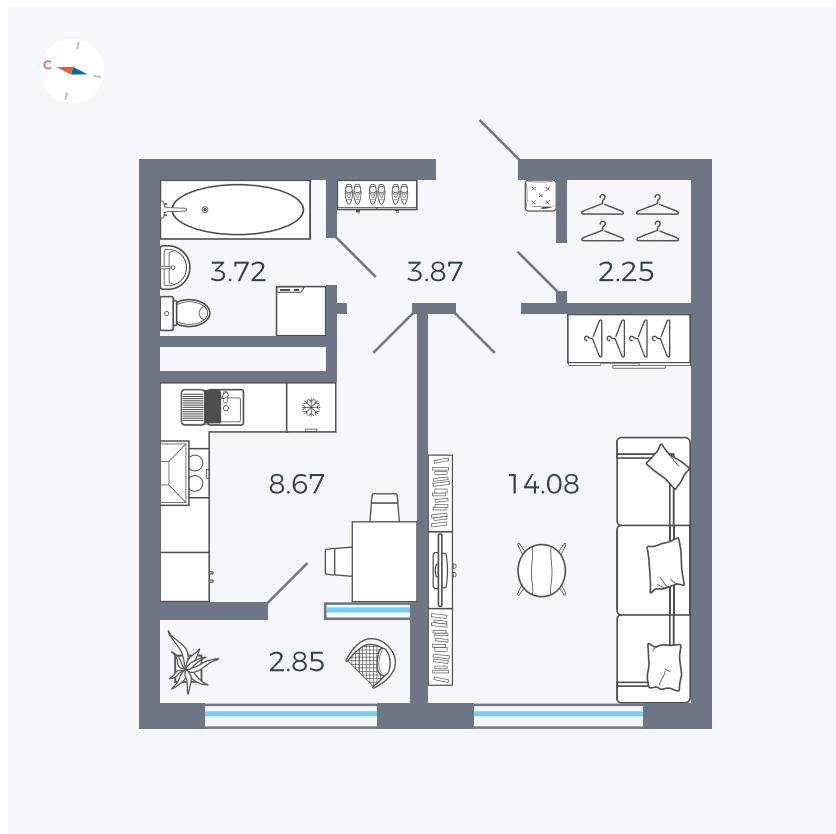

Планировка Тип 133

Квартира 281

Квартал 1.2 / Дом 2 / Секция 4 / Этаж 17

Комнат	1
Площадь	35.44 м ²
Срок сдачи	I кв. 2027
Вид из окна	Бульвар

Отделка

Цена:

0 ₪

Вы можете забронировать эту квартиру, или получить консультацию позвонив по номеру