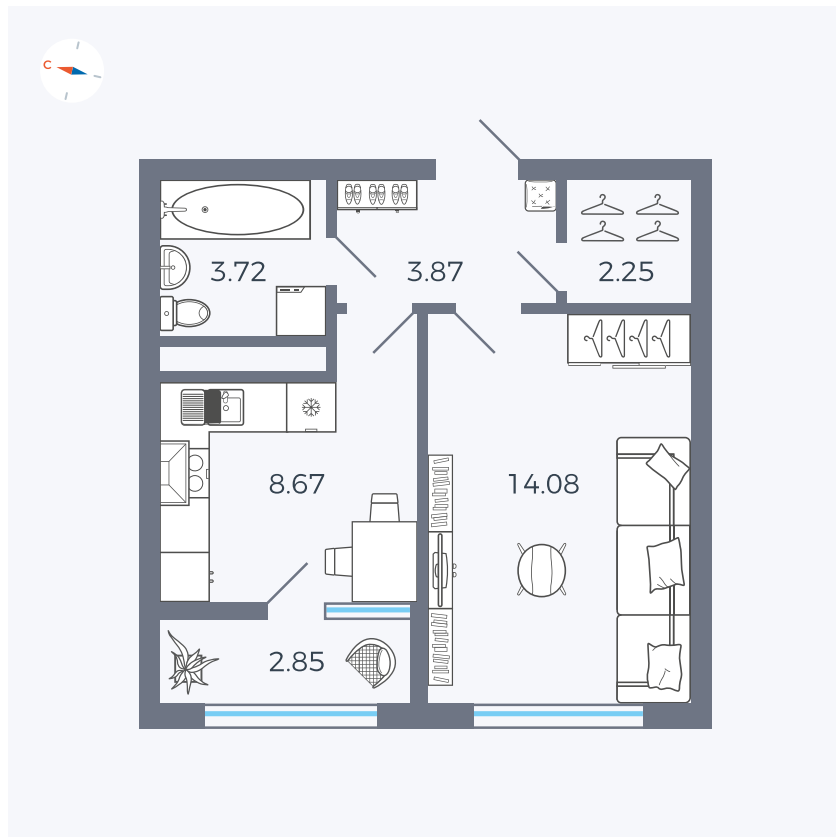

Планировка Тип 133

Квартира 281

Квартал 1.2 / Дом 2 / Секция 4 / Этаж 17

Комнат	1
Площадь	35.44 м ²
Срок сдачи	I кв. 2027
Вид из окна	Бульвар

Отделка

Цена:

0 ₪

Вы можете забронировать эту квартиру, или получить консультацию позвонив по номеру