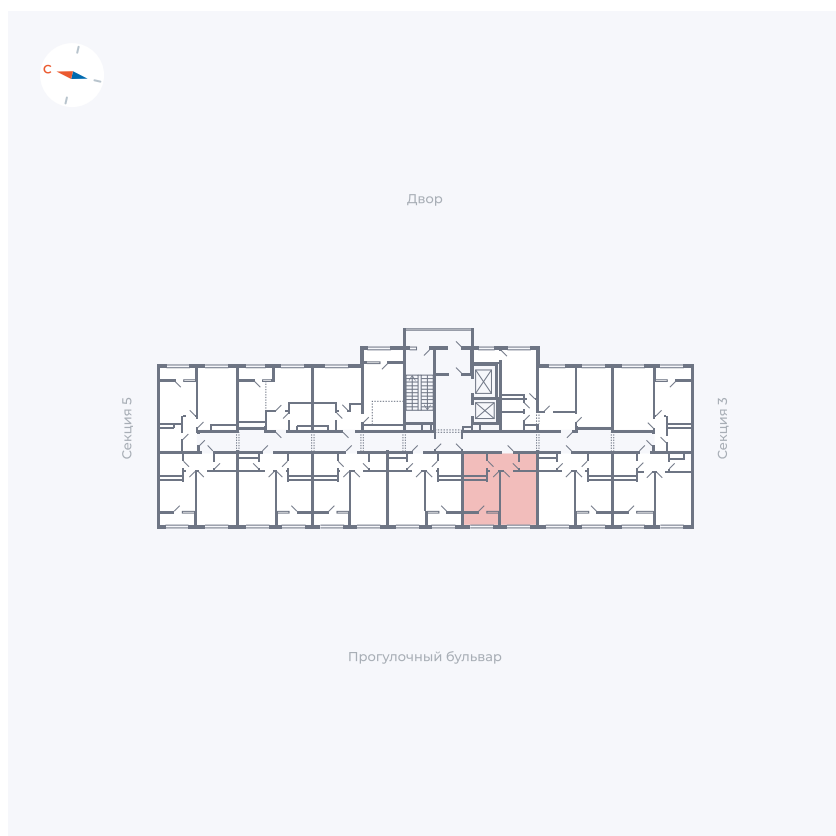

На этаже

Дата генерации: 23.01.2025