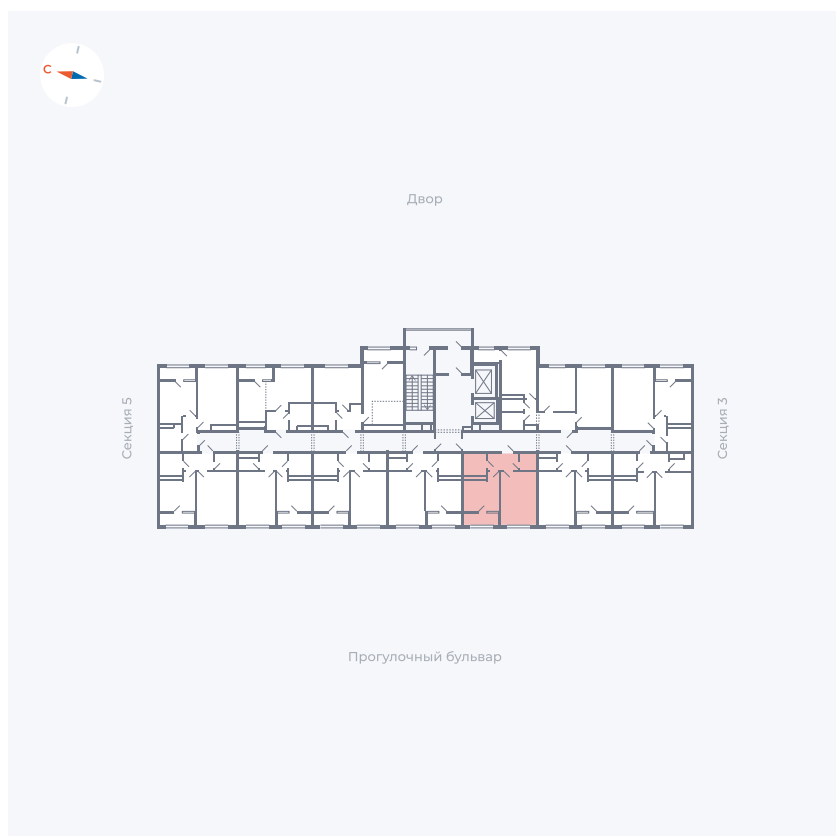

На этаже

Дата генерации: 21.11.2024