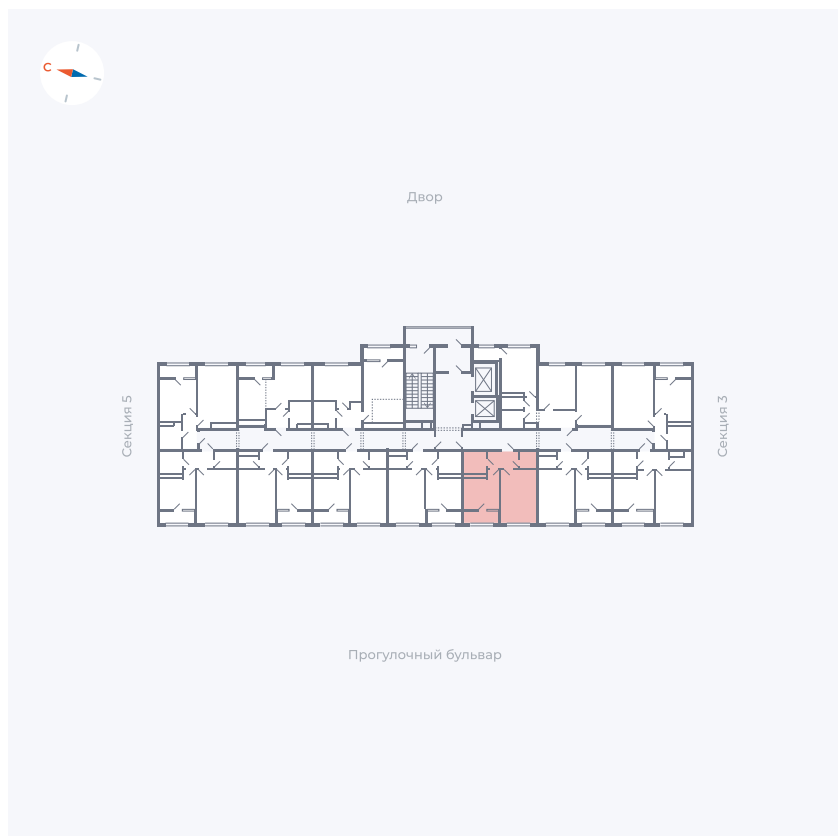

На этаже

Дата генерации: 23.02.2025