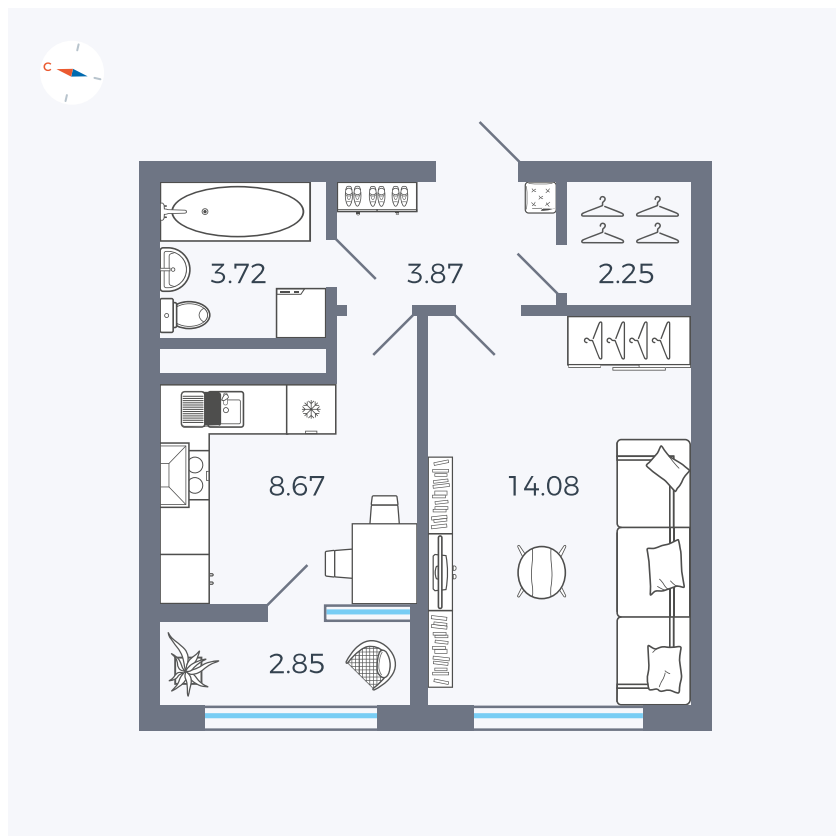

Планировка Тип 133

# Квартира 281

Квартал 1.2 / Дом 2 / Секция 4 / Этаж 17

Комнат	1
Площадь	35.44 м <sup>2</sup>
Срок сдачи	I кв. 2027
Вид из окна	Бульвар