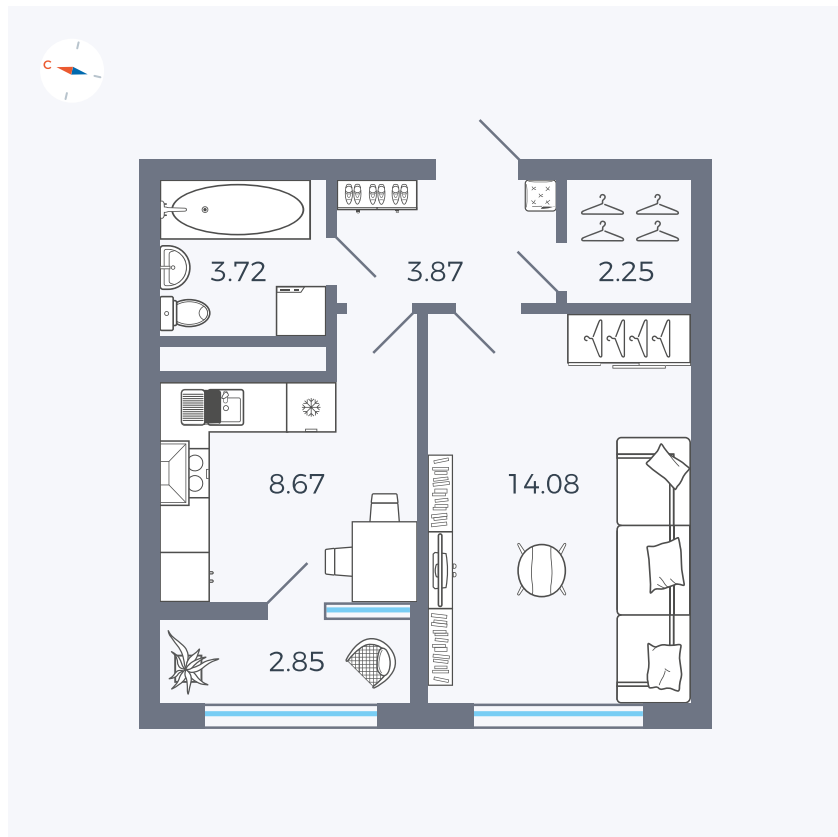

Планировка Тип 133

# Квартира 281

Квартал 1.2 / Дом 2 / Секция 4 / Этаж 17

Комнат	1
Площадь	35.44 м <sup>2</sup>
Срок сдачи	I кв. 2027
Вид из окна	Бульвар