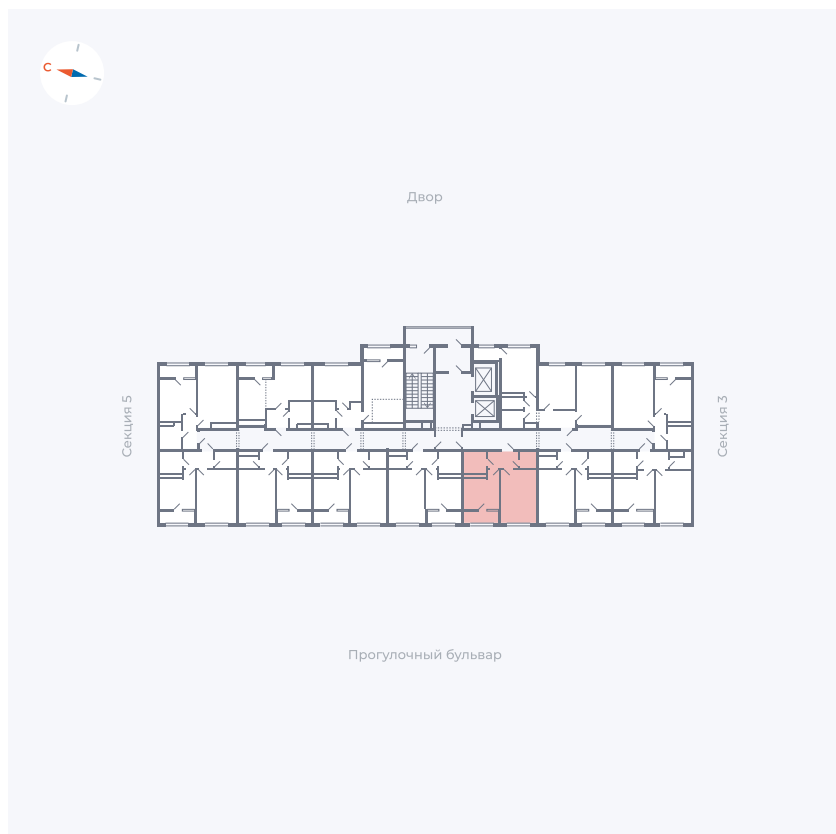

На этаже

Дата генерации: 21.11.2024