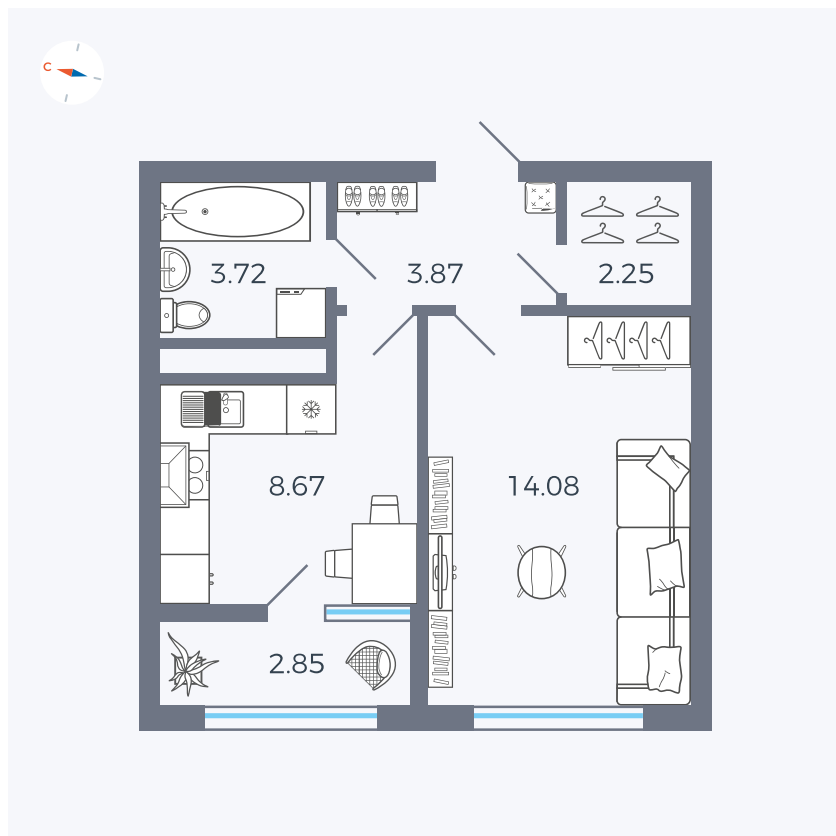

Планировка Тип 133

Квартира 281

Квартал 1.2 / Дом 2 / Секция 4 / Этаж 17

Комнат	1
Площадь	35.44 м ²
Срок сдачи	I кв. 2027
Вид из окна	Бульвар

Отделка

Цена:

0 ₪

Вы можете забронировать эту квартиру, или получить консультацию позвонив по номеру