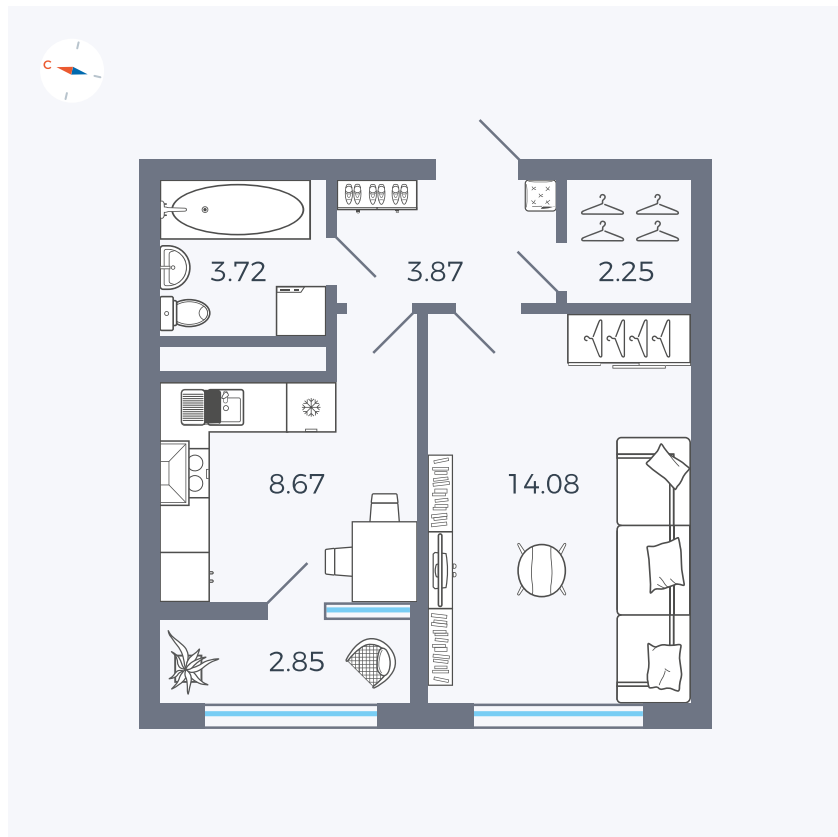

Планировка Тип 133

Квартира 281

Квартал 1.2 / Дом 2 / Секция 4 / Этаж 17

Комнат	1
Площадь	35.44 м ²
Срок сдачи	I кв. 2027
Вид из окна	Бульвар

Отделка

Цена:

0 ₪

Вы можете забронировать эту квартиру, или получить консультацию позвонив по номеру