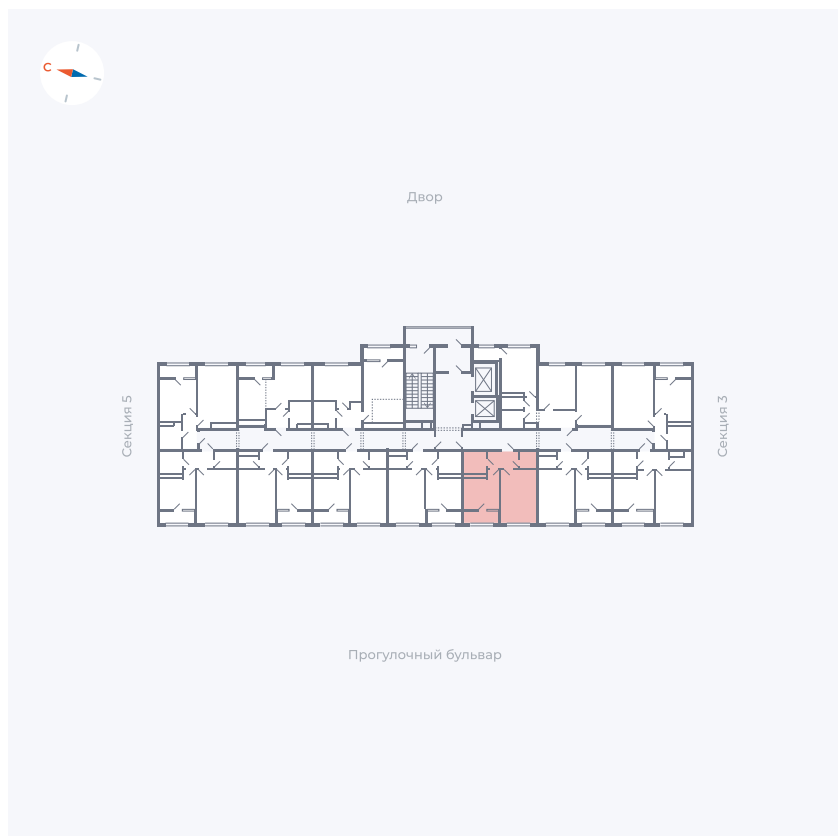

На этаже

Дата генерации: 17.03.2026