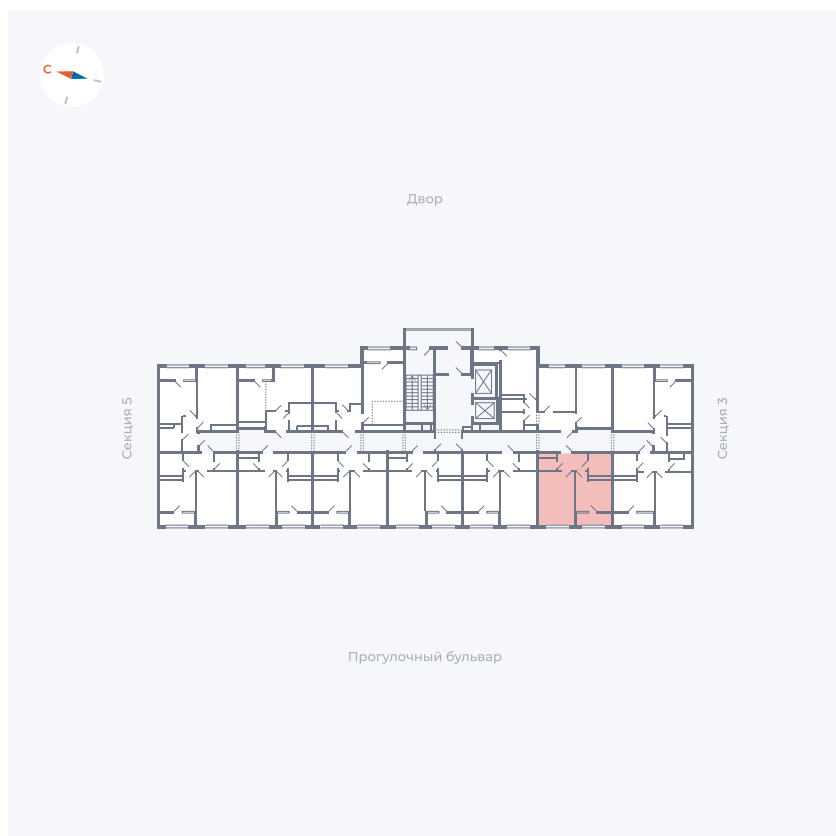

На этаже

Дата генерации: 16.10.2024