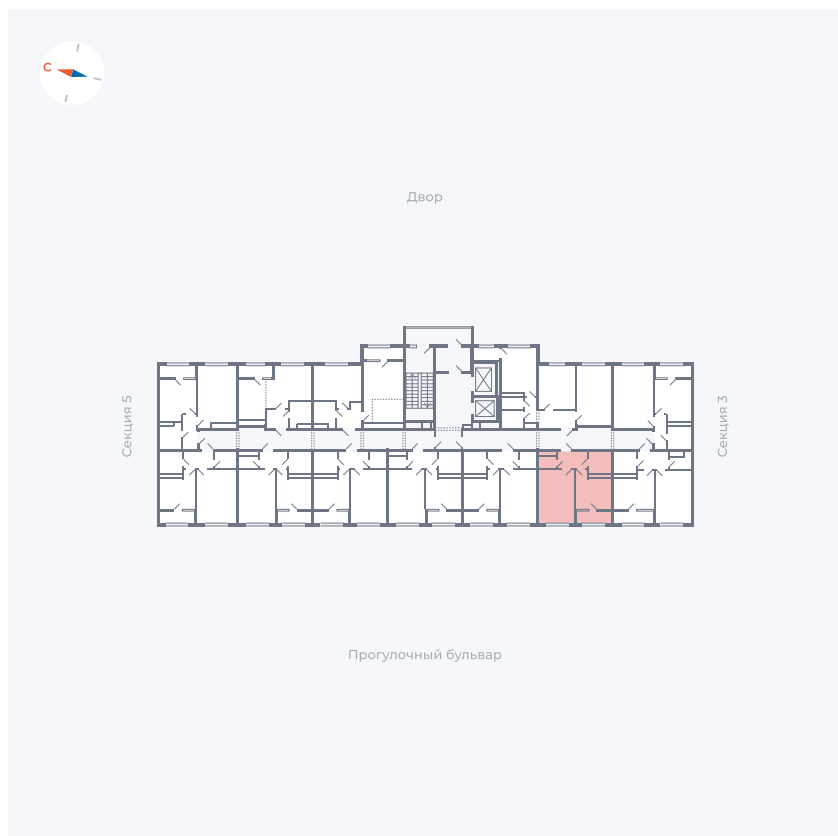

На этаже

Дата генерации: 22.12.2024