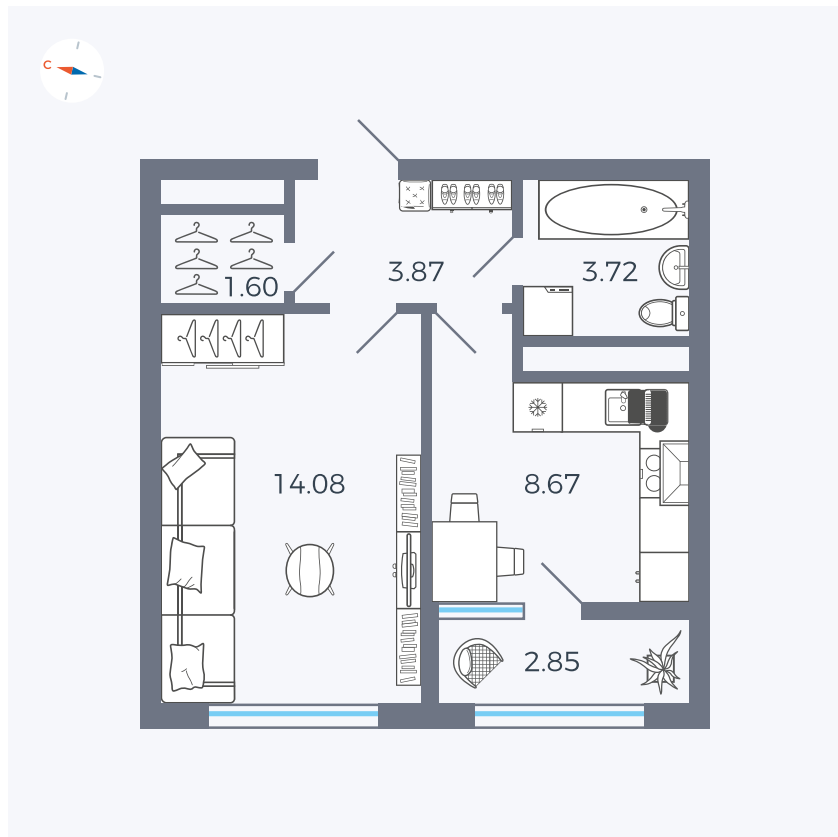

Планировка Тип 133z

Квартира 280

Квартал 1.2 / Дом 2 / Секция 4 / Этаж 17

Комнат	1
Площадь	34.79 м²
Срок сдачи	I кв. 2027
Вид из окна	Бульвар

Отделка

Цена:

0 ₪

Вы можете забронировать эту квартиру, или получить консультацию позвонив по номеру