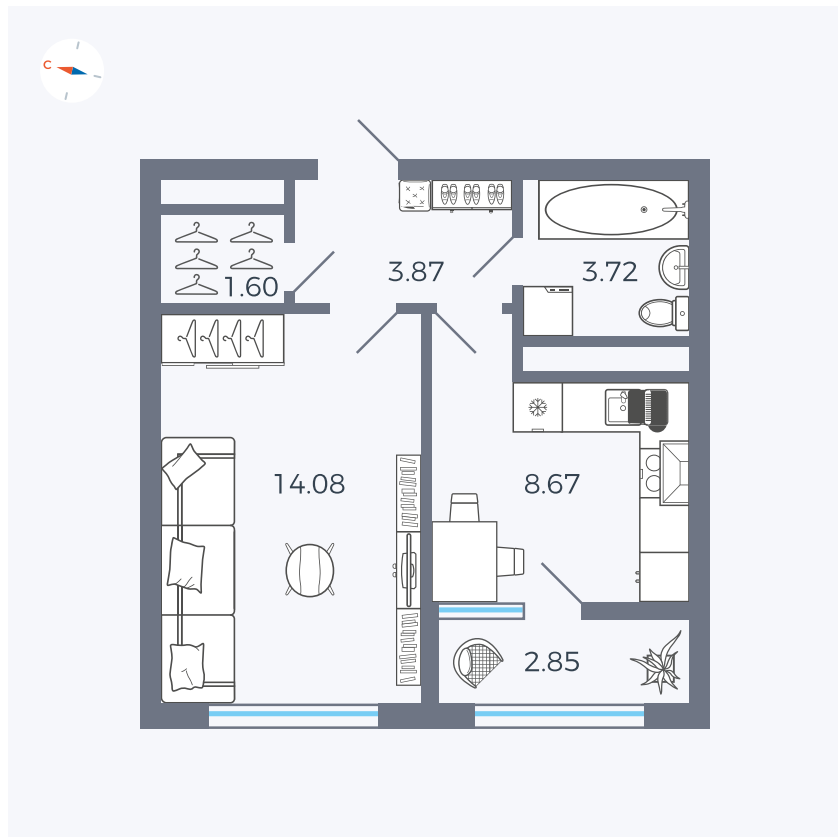

Планировка Тип 133z

# Квартира 280

Квартал 1.2 / Дом 2 / Секция 4 / Этаж 17

Комнат	1
Площадь	34.79 м <sup>2</sup>
Срок сдачи	I кв. 2027
Вид из окна	Бульвар