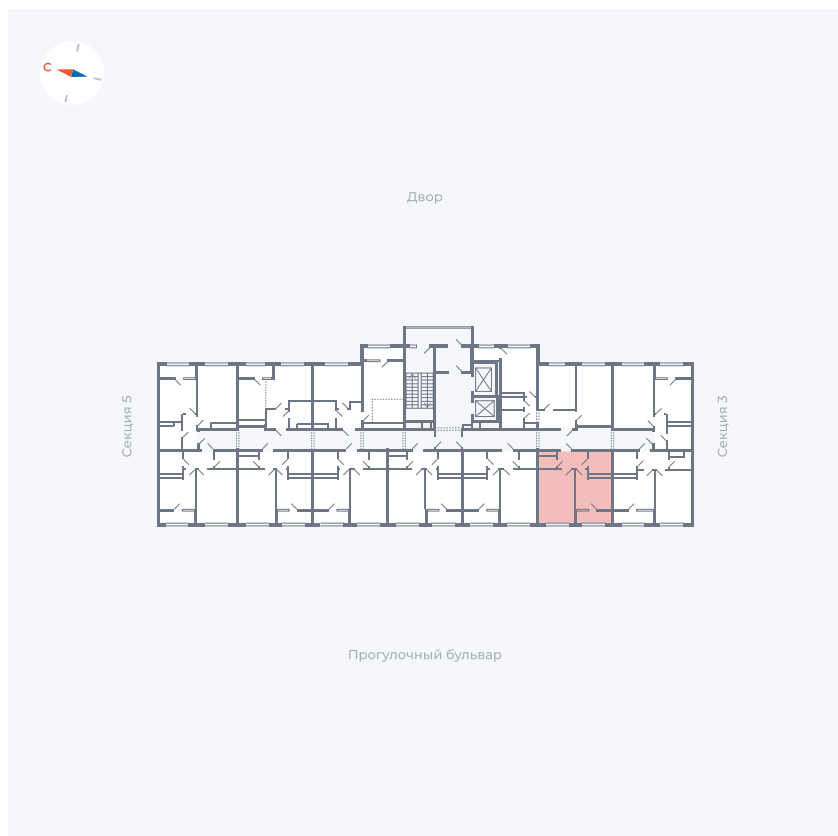

На этаже

Для заметок

Дата генерации: 21.11.2024