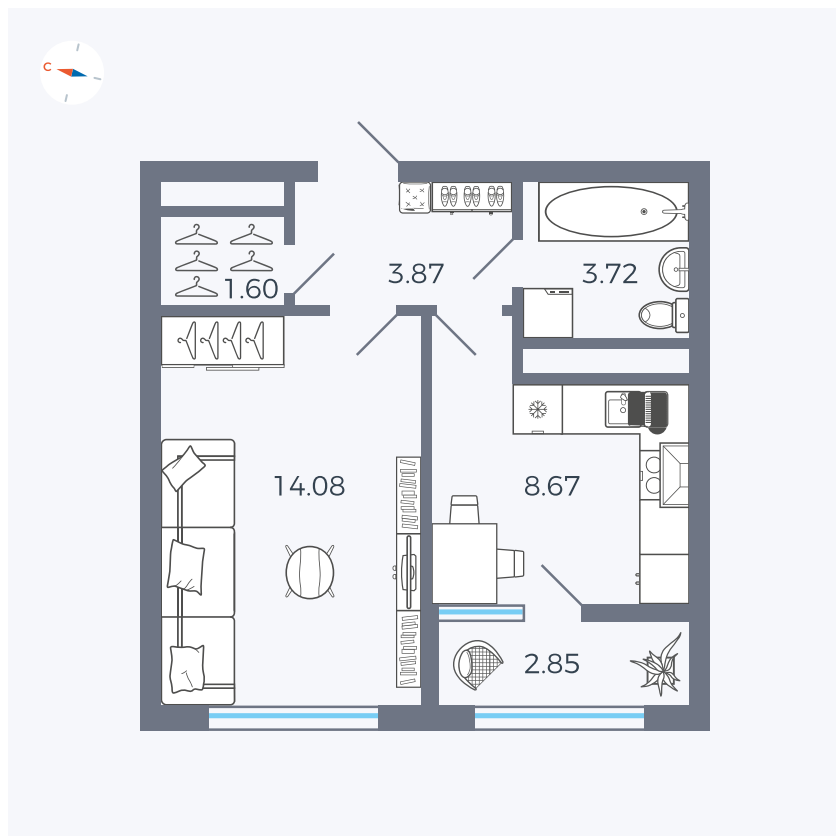

Планировка Тип 133z

Квартира 280

Квартал 1.2 / Дом 2 / Секция 4 / Этаж 17

Комнат	1
Площадь	34.79 м ²
Срок сдачи	I кв. 2027
Вид из окна	Бульвар

Отделка

Цена:

0 ₪

Вы можете забронировать эту квартиру, или получить консультацию позвонив по номеру