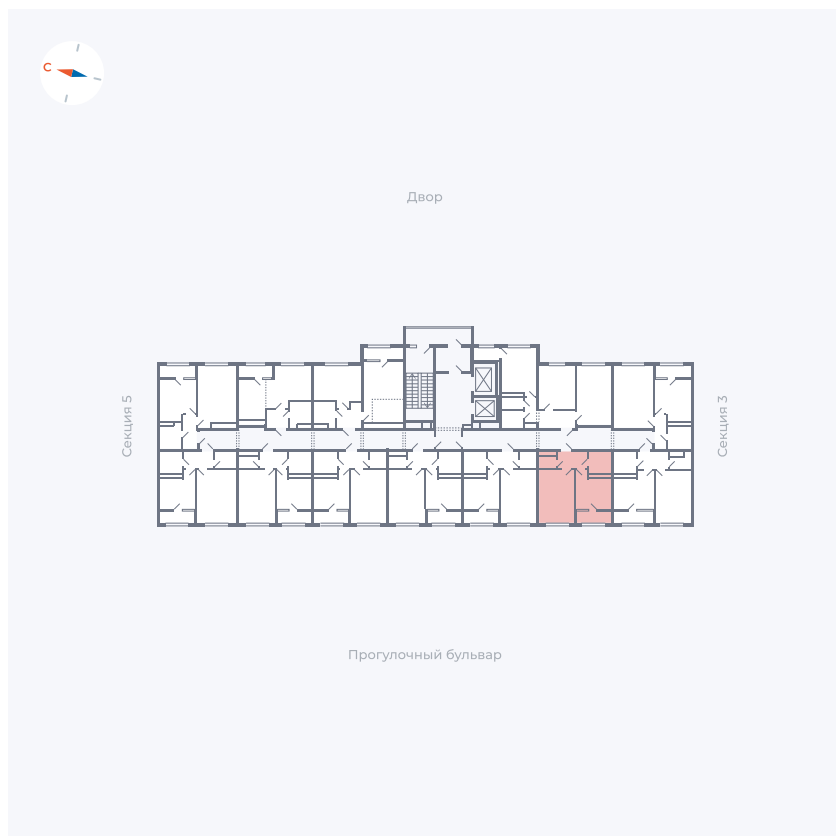

На этаже

Дата генерации: 16.10.2024