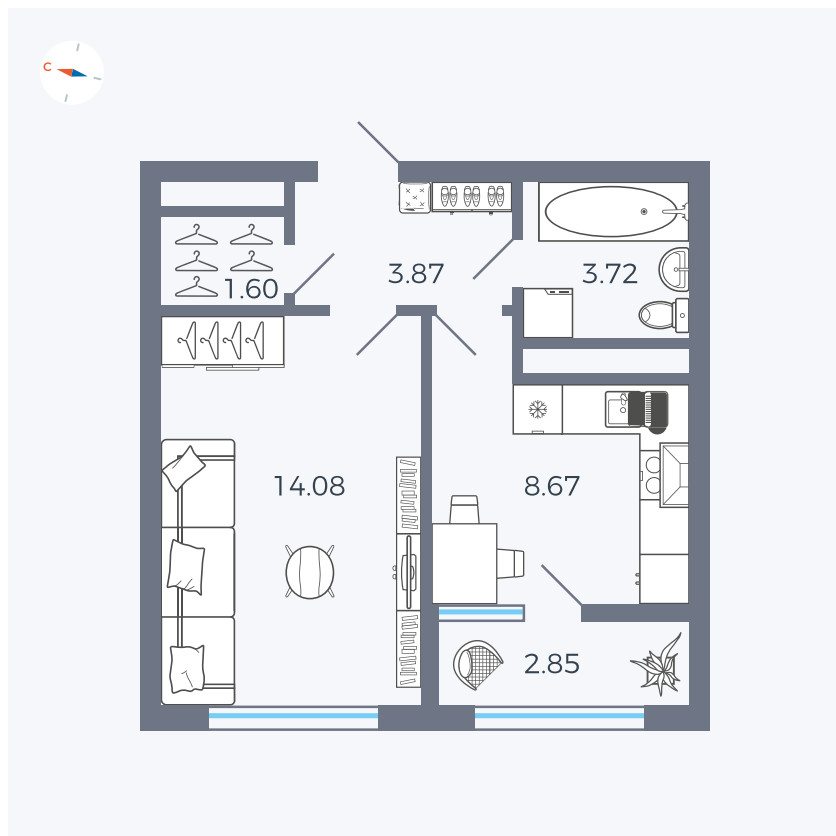

Планировка Тип 133z

# Квартира 280

Квартал 1.2 / Дом 2 / Секция 4 / Этаж 17

Комнат	1
Площадь	34.79 м <sup>2</sup>
Срок сдачи	I кв. 2027
Вид из окна	Бульвар