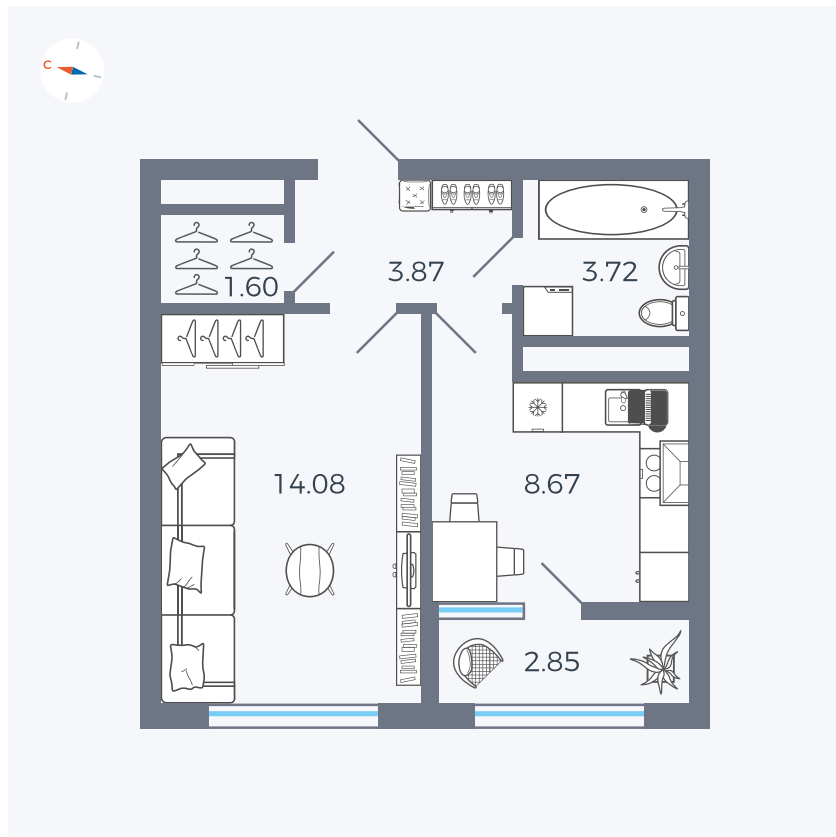

Планировка Тип 133z

Квартира 280

Квартал 1.2 / Дом 2 / Секция 4 / Этаж 17

Комнат	1
Площадь	34.79 м ²
Срок сдачи	I кв. 2027
Вид из окна	Бульвар

Отделка

Цена:

0 ₪

Вы можете забронировать эту квартиру, или получить консультацию позвонив по номеру