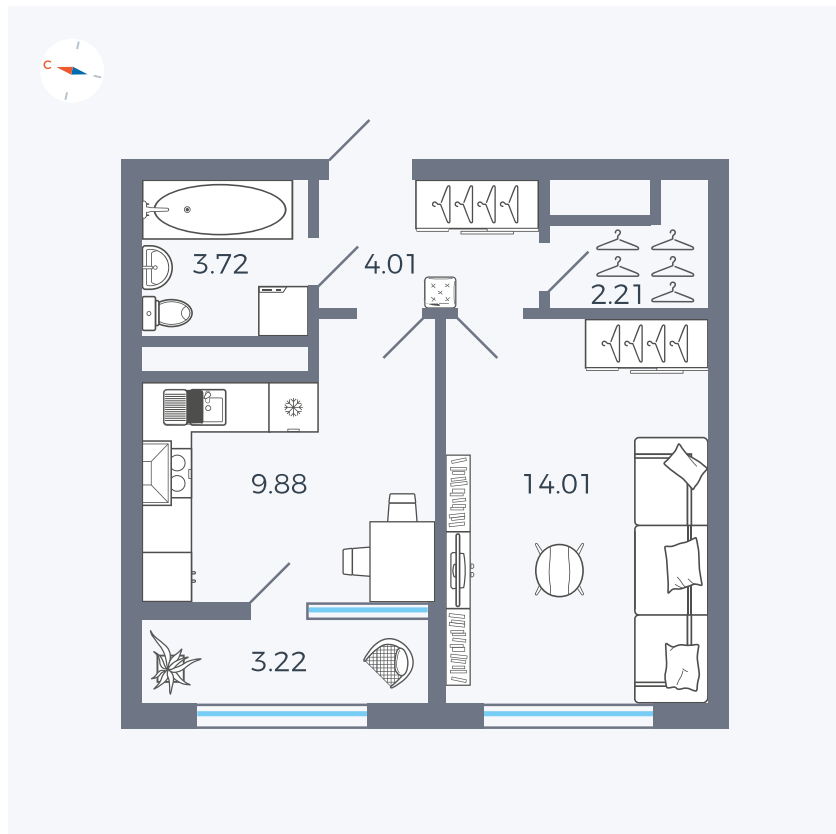

Планировка Тип 133

# Квартира 279

Квартал 1.2 / Дом 2 / Секция 4 / Этаж 17

Комнат	1
Площадь	37.05 м <sup>2</sup>
Срок сдачи	I кв. 2027
Вид из окна	Бульвар