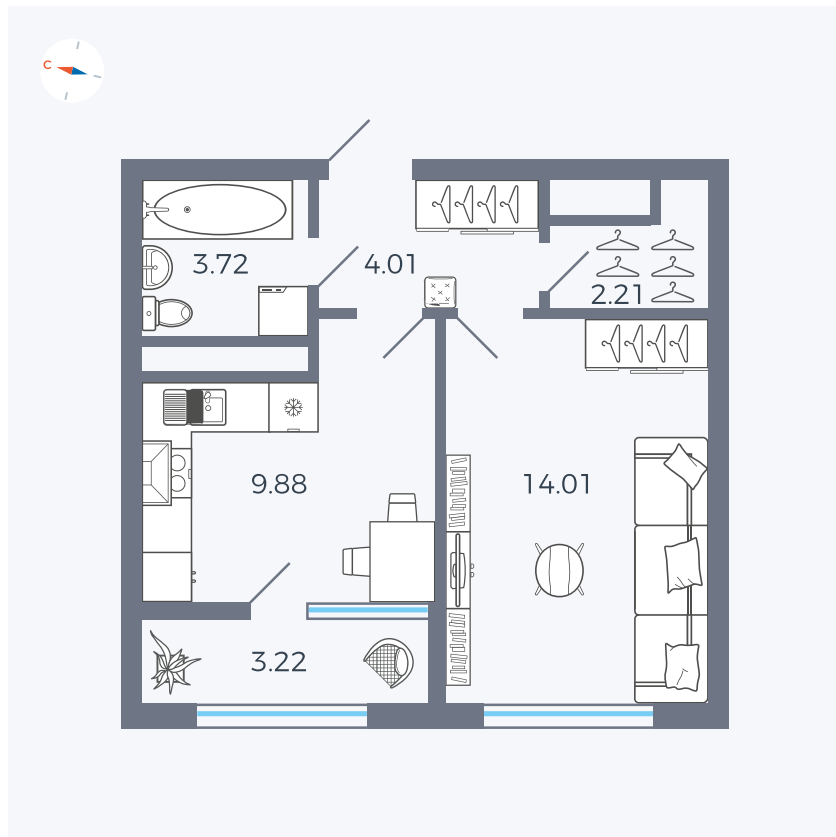

Планировка Тип 133

Квартира 279

Квартал 1.2 / Дом 2 / Секция 4 / Этаж 17

Комнат	1
Площадь	37.05 м ²
Срок сдачи	I кв. 2027
Вид из окна	Бульвар

Отделка

Цена:

0 ₹

Вы можете забронировать эту квартиру, или получить консультацию позвонив по номеру