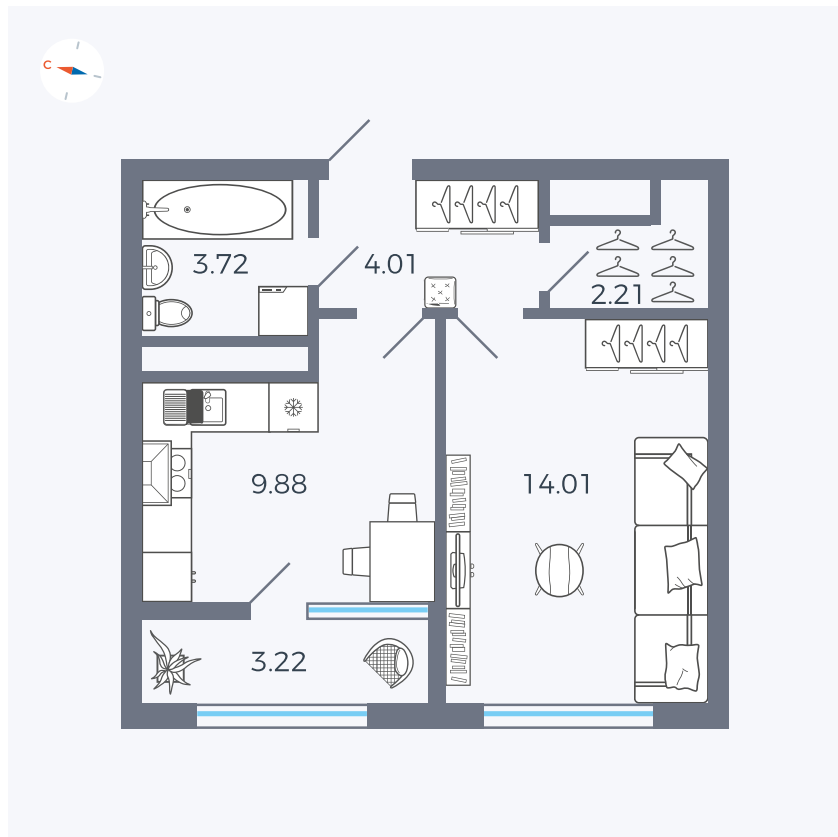

Планировка Тип 133

Квартира 279

Квартал 1.2 / Дом 2 / Секция 4 / Этаж 17

Комнат	1
Площадь	37.05 м ²
Срок сдачи	I кв. 2027
Вид из окна	Бульвар

Отделка

Цена:

0 ₪

Вы можете забронировать эту квартиру, или получить консультацию позвонив по номеру