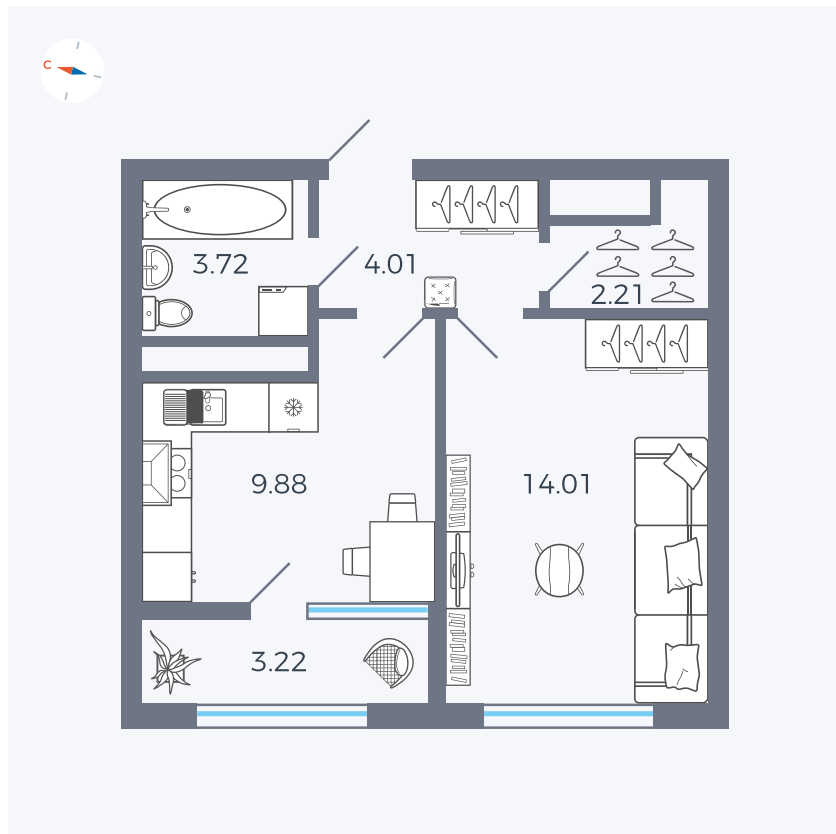

Планировка Тип 133

Квартира 279

Квартал 1.2 / Дом 2 / Секция 4 / Этаж 17

Комнат	1
Площадь	37.05 м ²
Срок сдачи	I кв. 2027
Вид из окна	Бульвар

Отделка

Цена: **0 ₪**

Вы можете забронировать эту квартиру, или получить консультацию позвонив по номеру