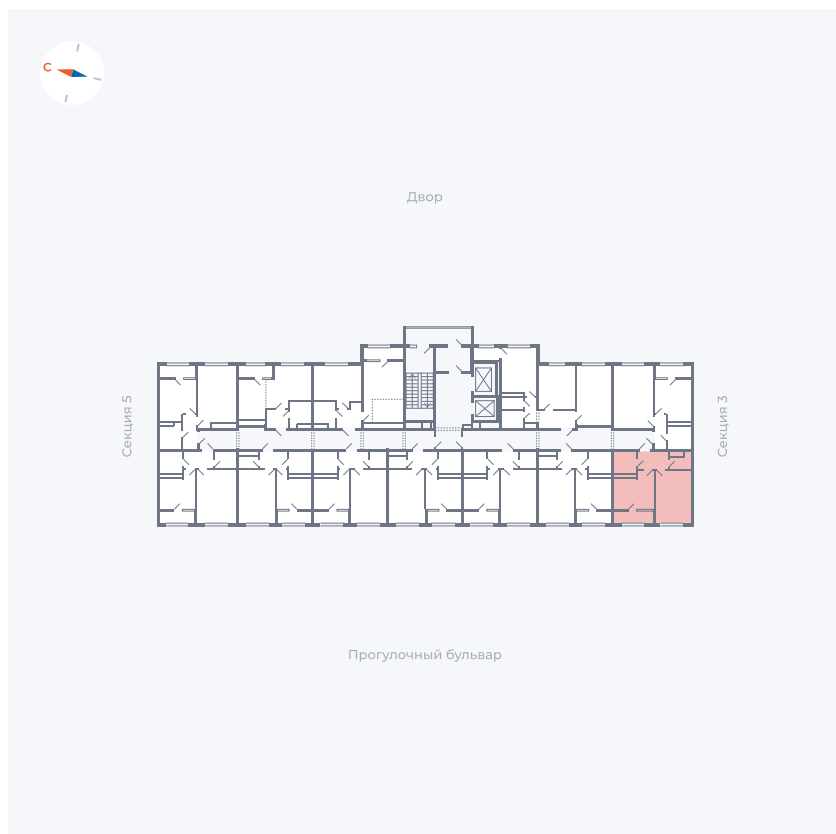

На этаже

Дата генерации: 23.02.2025