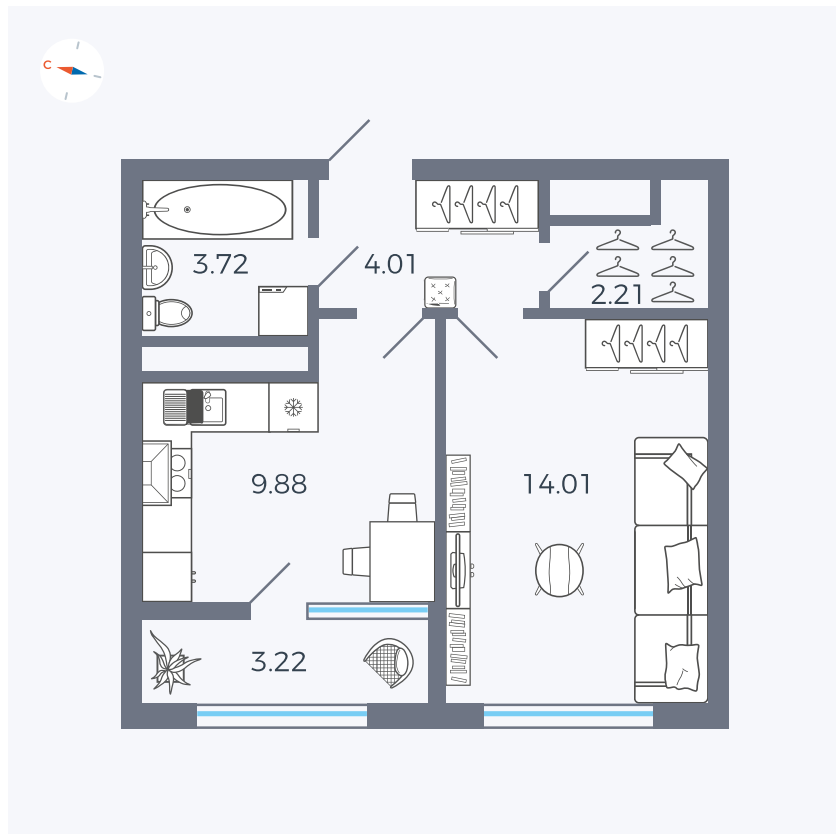

Планировка Тип 133

Квартира 279

Квартал 1.2 / Дом 2 / Секция 4 / Этаж 17

Комнат	1
Площадь	37.05 м²
Срок сдачи	I кв. 2027
Вид из окна	Бульвар

Отделка

Цена: **0 ₪**

Вы можете забронировать эту квартиру, или получить консультацию позвонив по номеру

+7 (846) 264-00-64

Для заметок