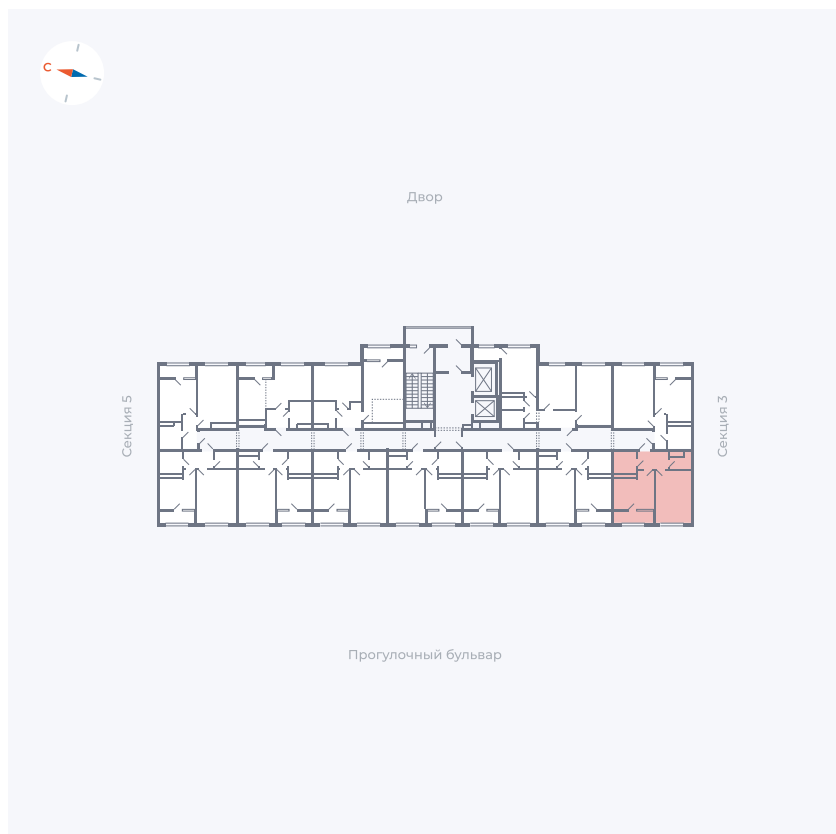

На этаже

Дата генерации: 16.10.2024