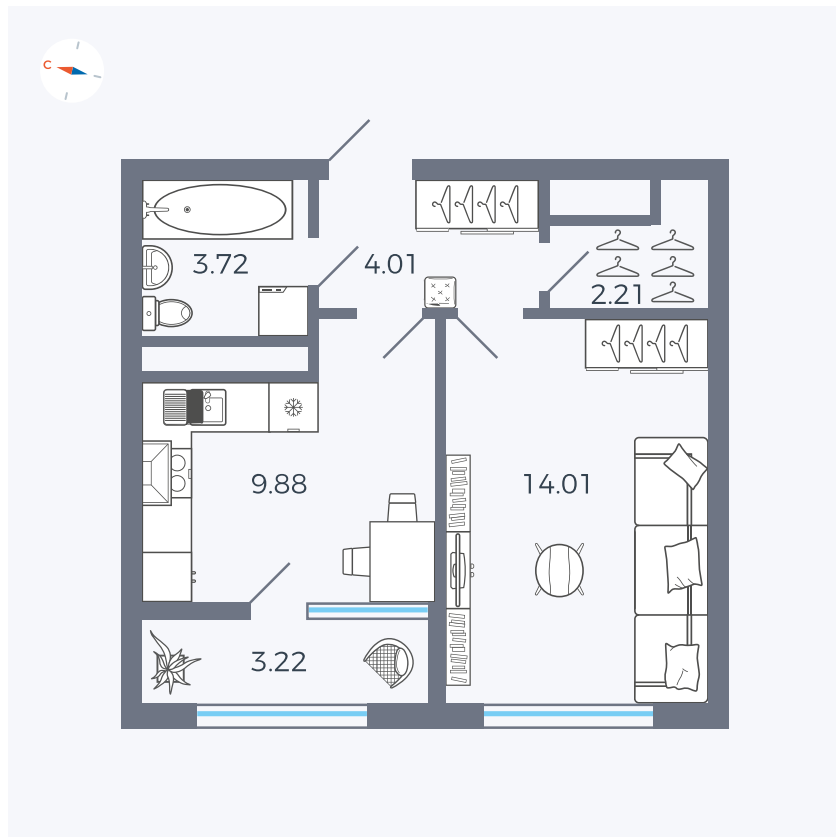

Планировка Тип 133

# Квартира 279

Квартал 1.2 / Дом 2 / Секция 4 / Этаж 17

Комнат	1
Площадь	37.05 м <sup>2</sup>
Срок сдачи	I кв. 2027
Вид из окна	Бульвар