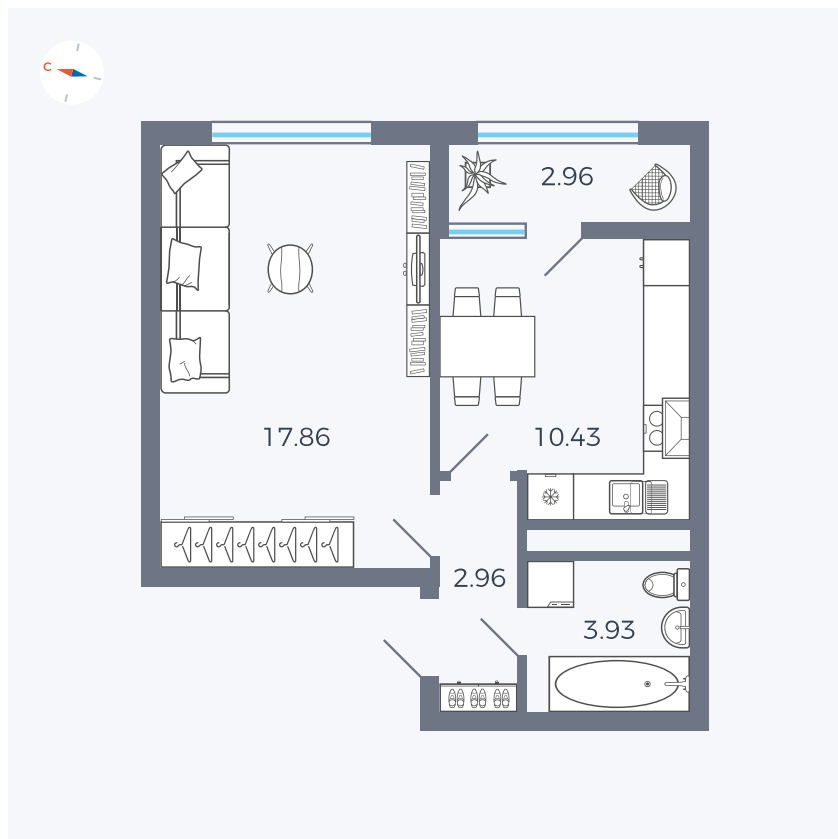

Планировка Тип 132

# Квартира 278

Квартал 1.2 / Дом 2 / Секция 4 / Этаж 17

Комнат	1
Площадь	38.14 м <sup>2</sup>
Срок сдачи	I кв. 2027
Вид из окна	Двор